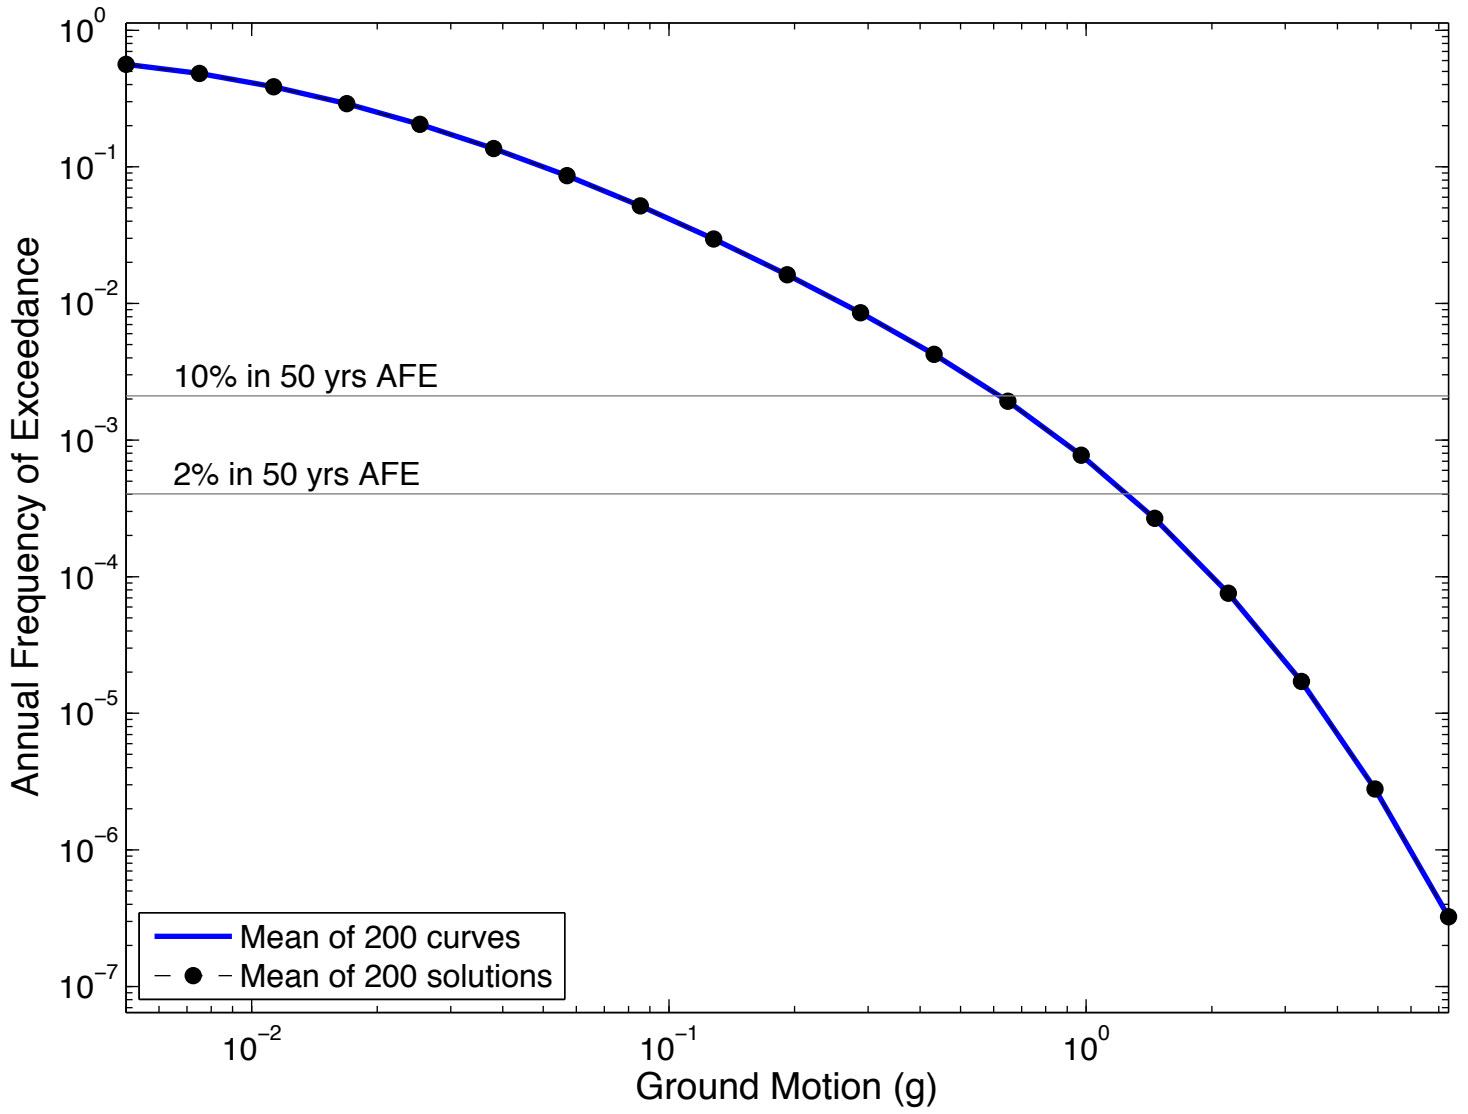

PERRM : 5Hz

PIBU : 5Hz

Reno : 5Hz

Redding : 5Hz

Riverside : 5Hz

Sacramento : 5Hz

San Bernardino : 5Hz

San Diego : 5Hz