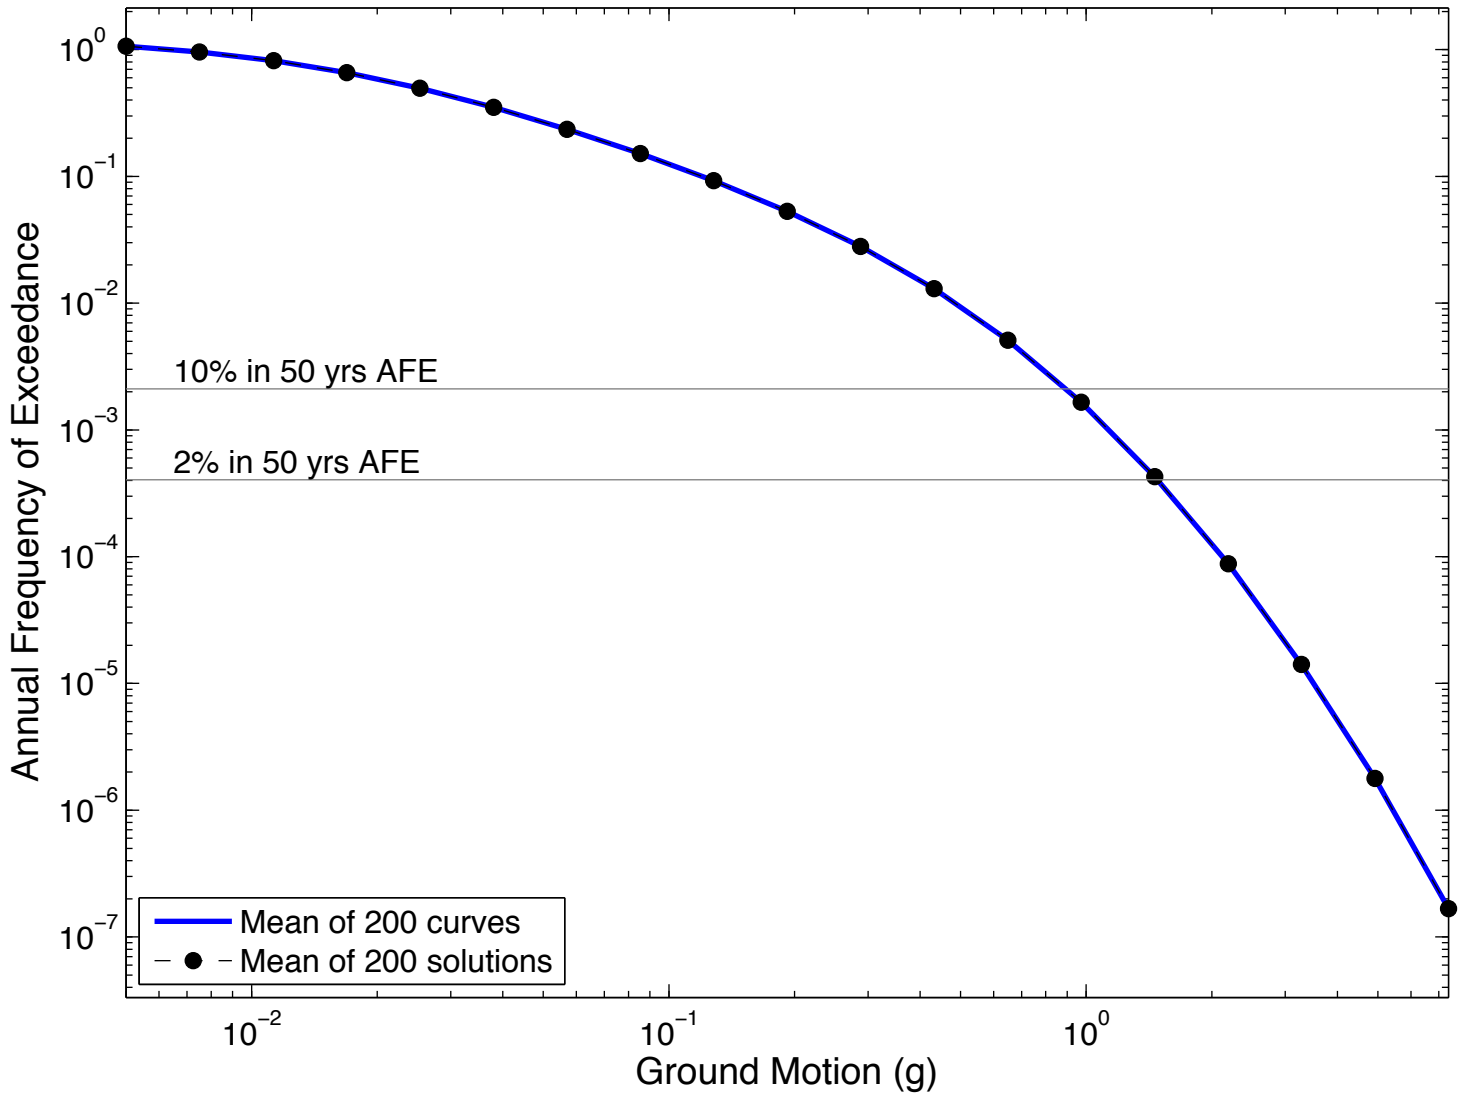

PERRM : 5Hz

PIBU : 5Hz

Reno : 5Hz

Redding : 5Hz

Riverside : 5Hz

Sacramento : 5Hz

San Bernardino : 5Hz

San Diego : 5Hz