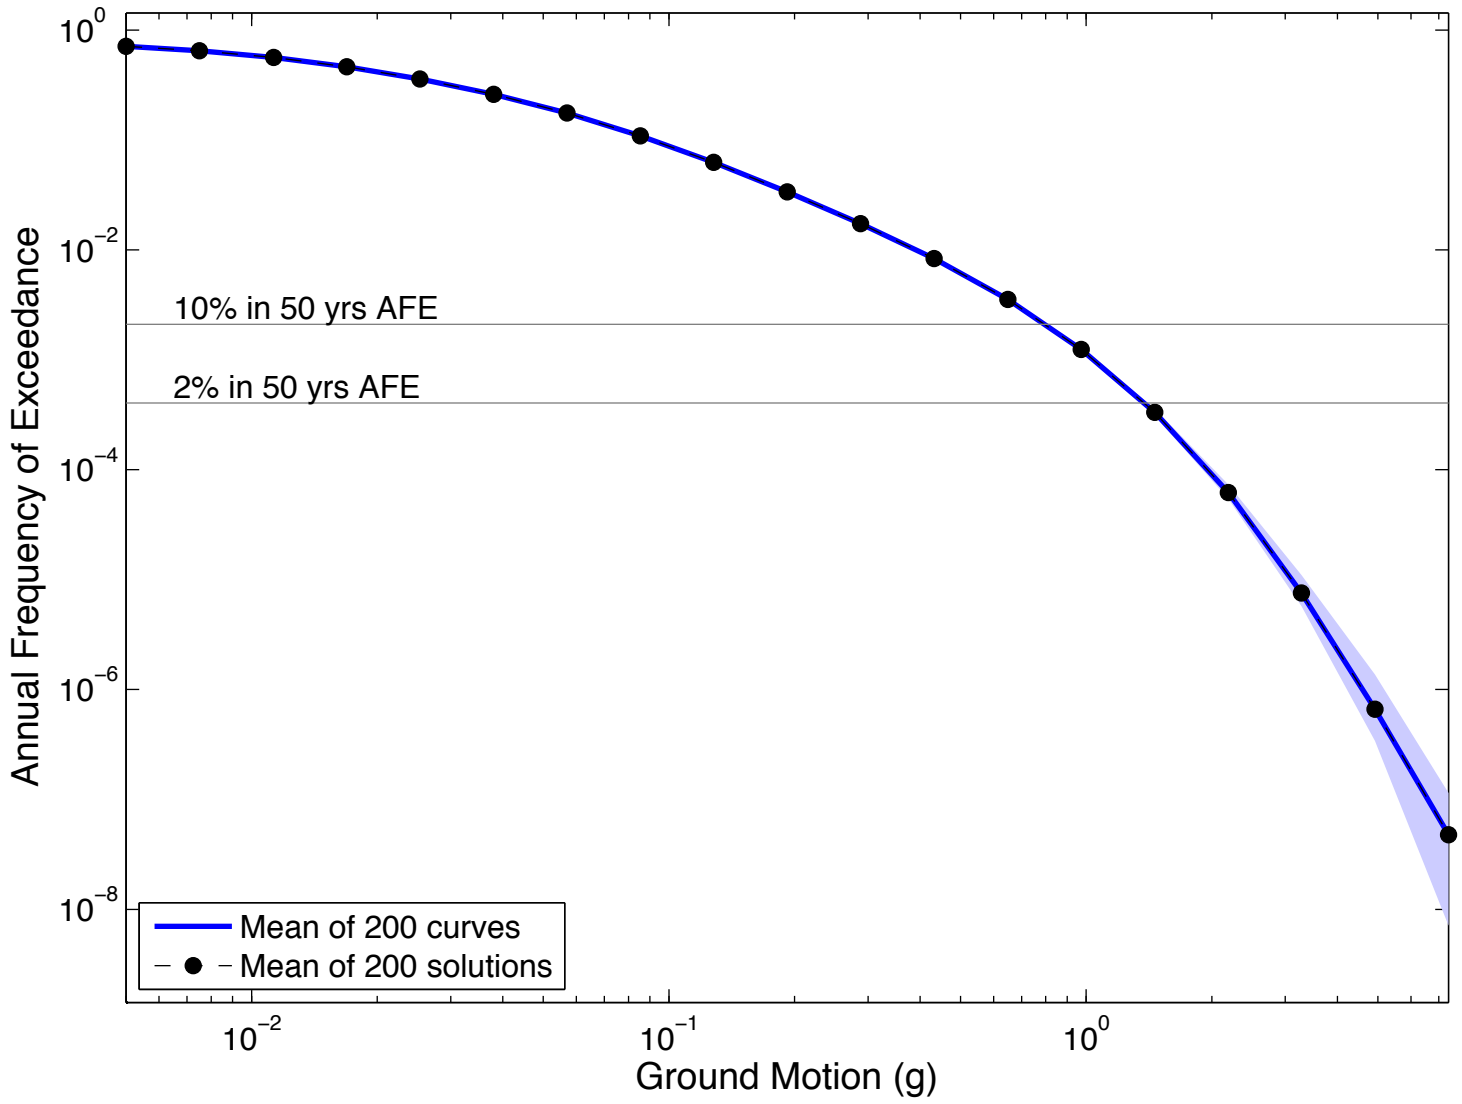

Santa Cruz : 5Hz