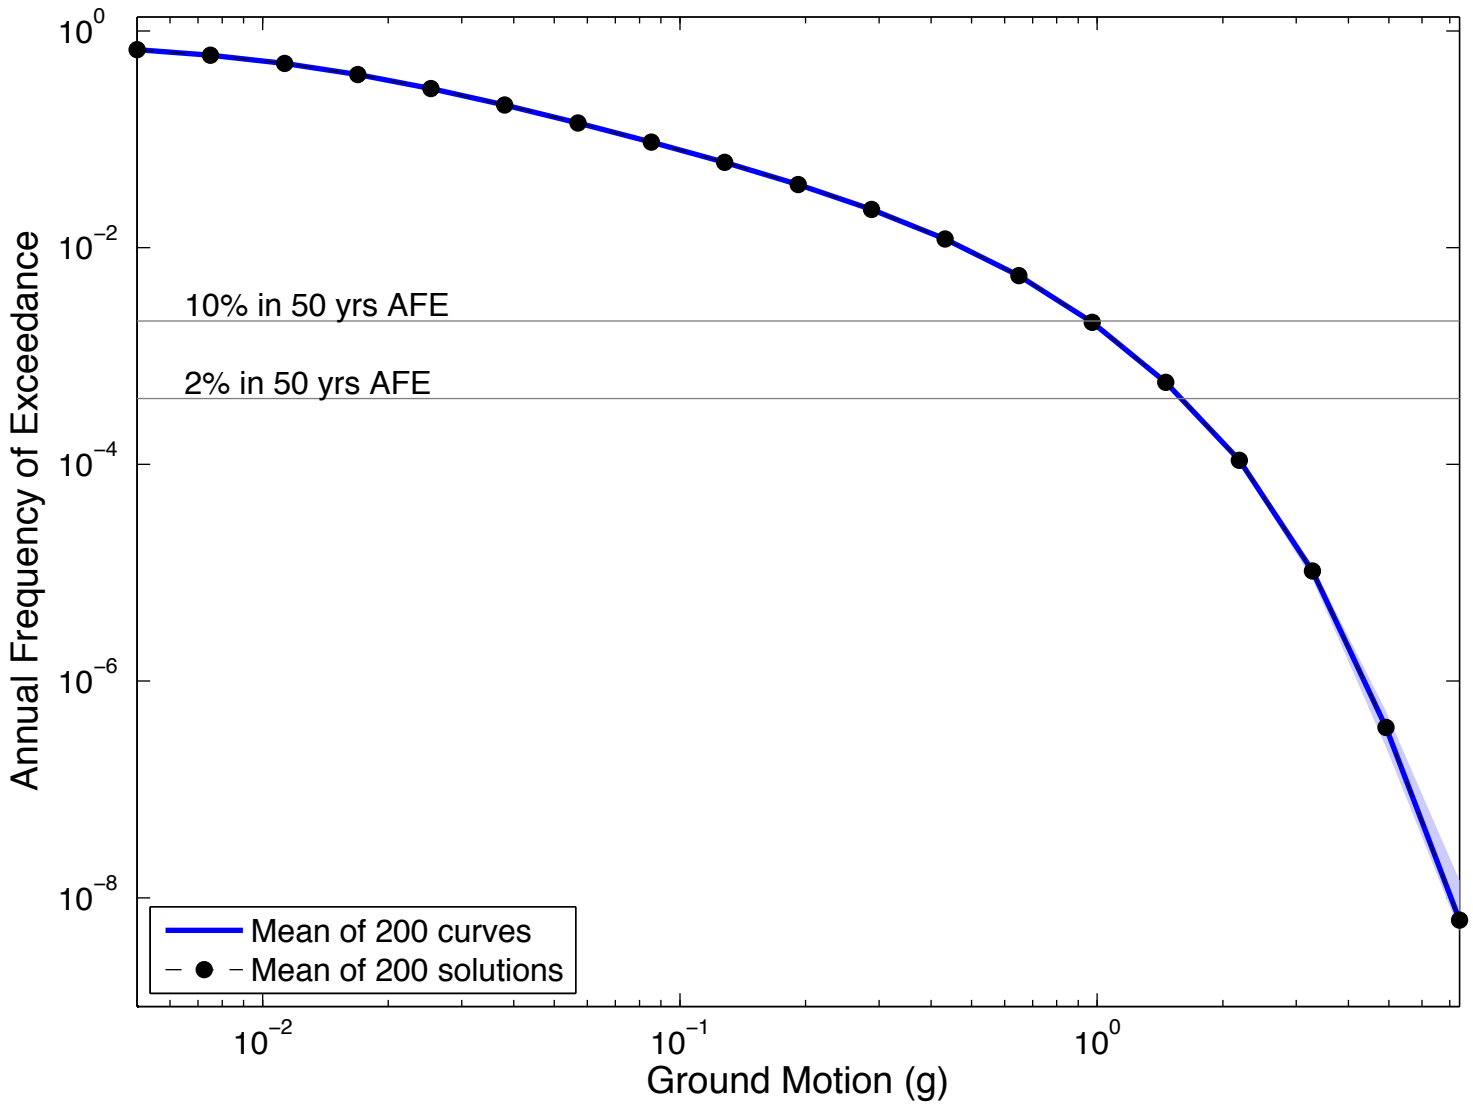

SW01 : 5Hz

UCR : 5Hz

Vallejo : 5Hz

Ventura : 5Hz