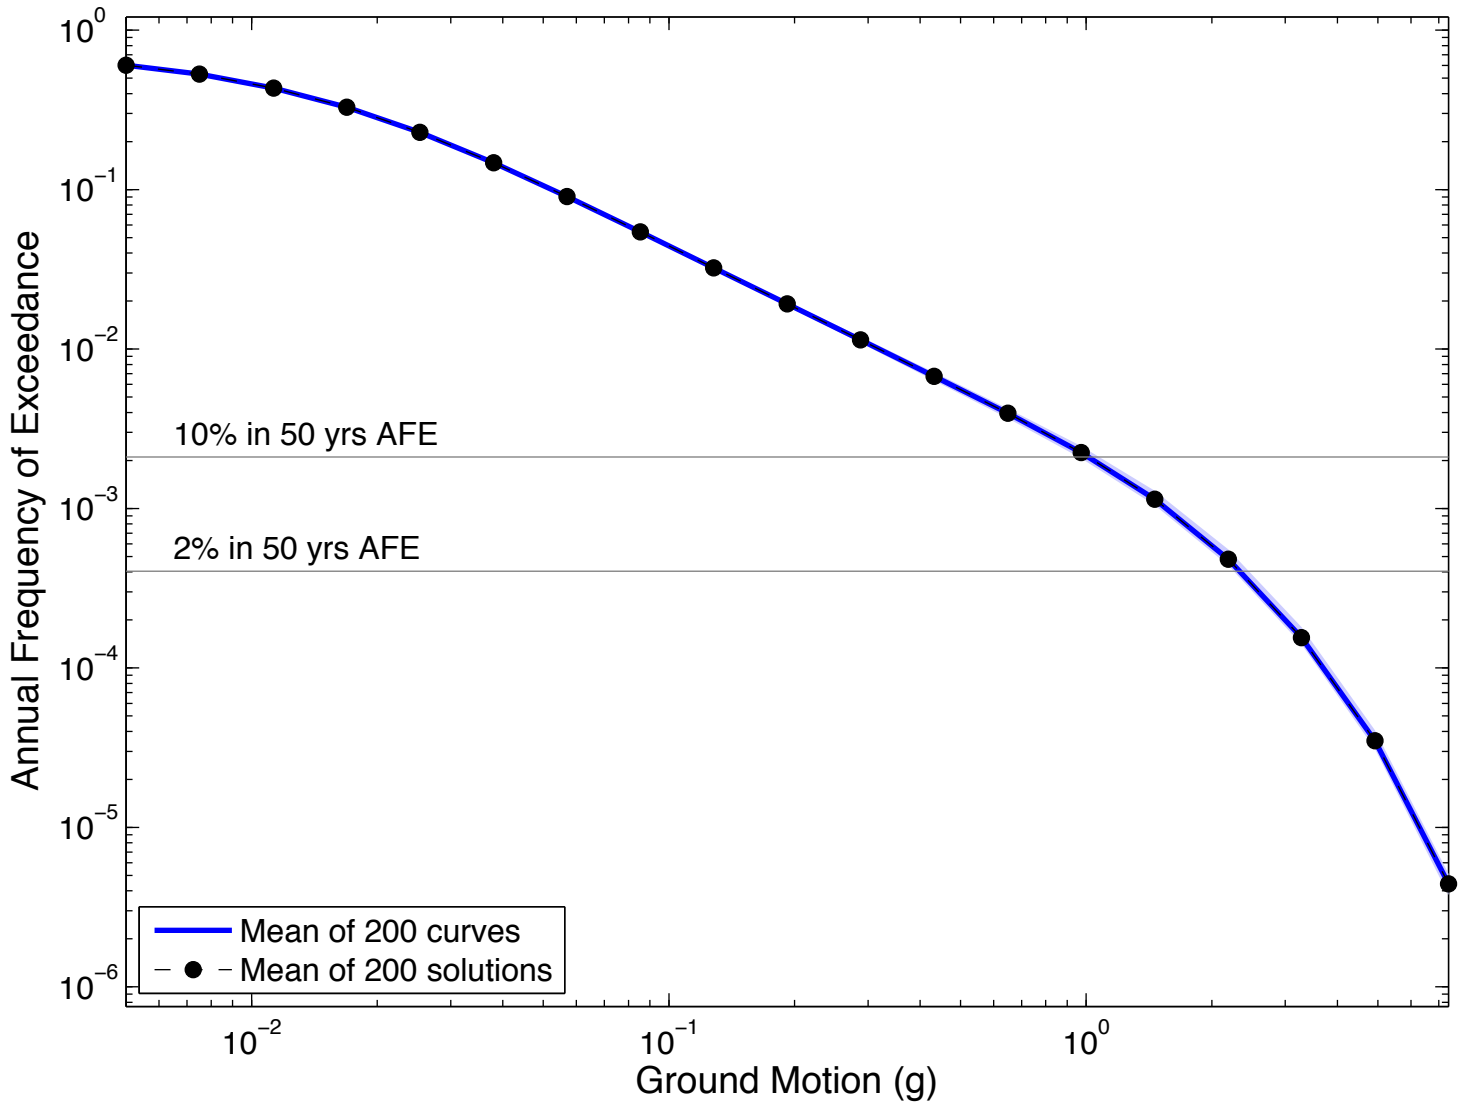

Santa Barbara : 5Hz