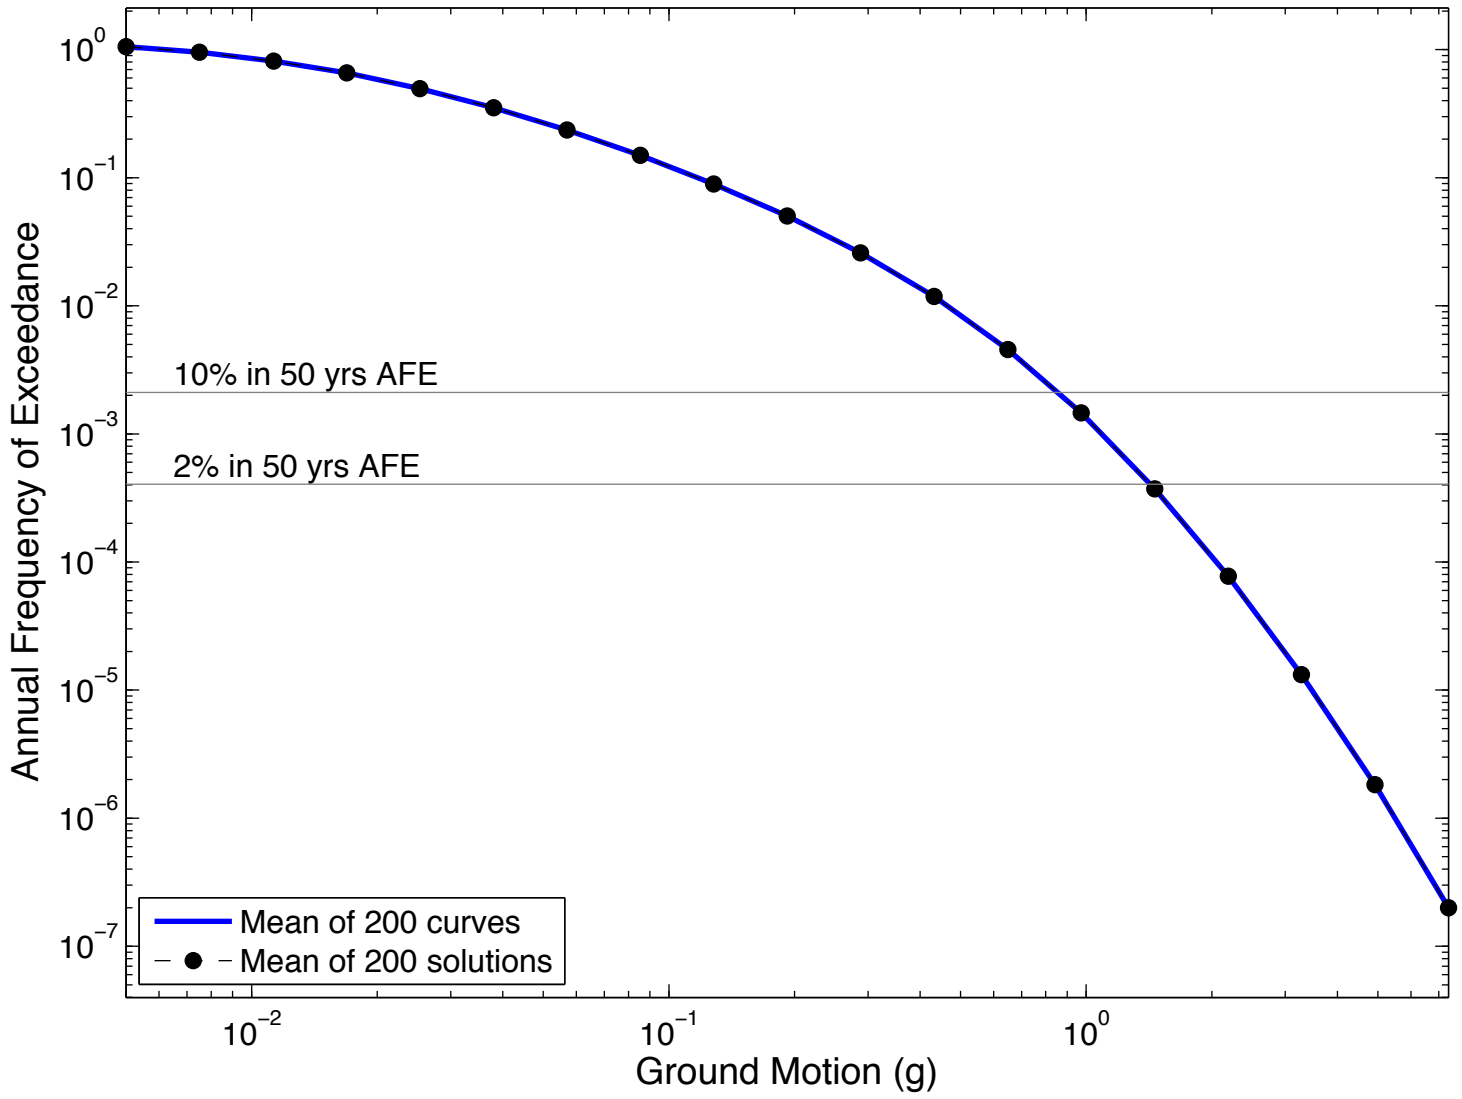

GLBT : 5Hz

GOPH : 5Hz

Irvine : 5Hz

GV03 : 5Hz

LMAT : 5Hz

LBUT2 : 5Hz

Los Angeles : 5Hz

Long Beach : 5Hz