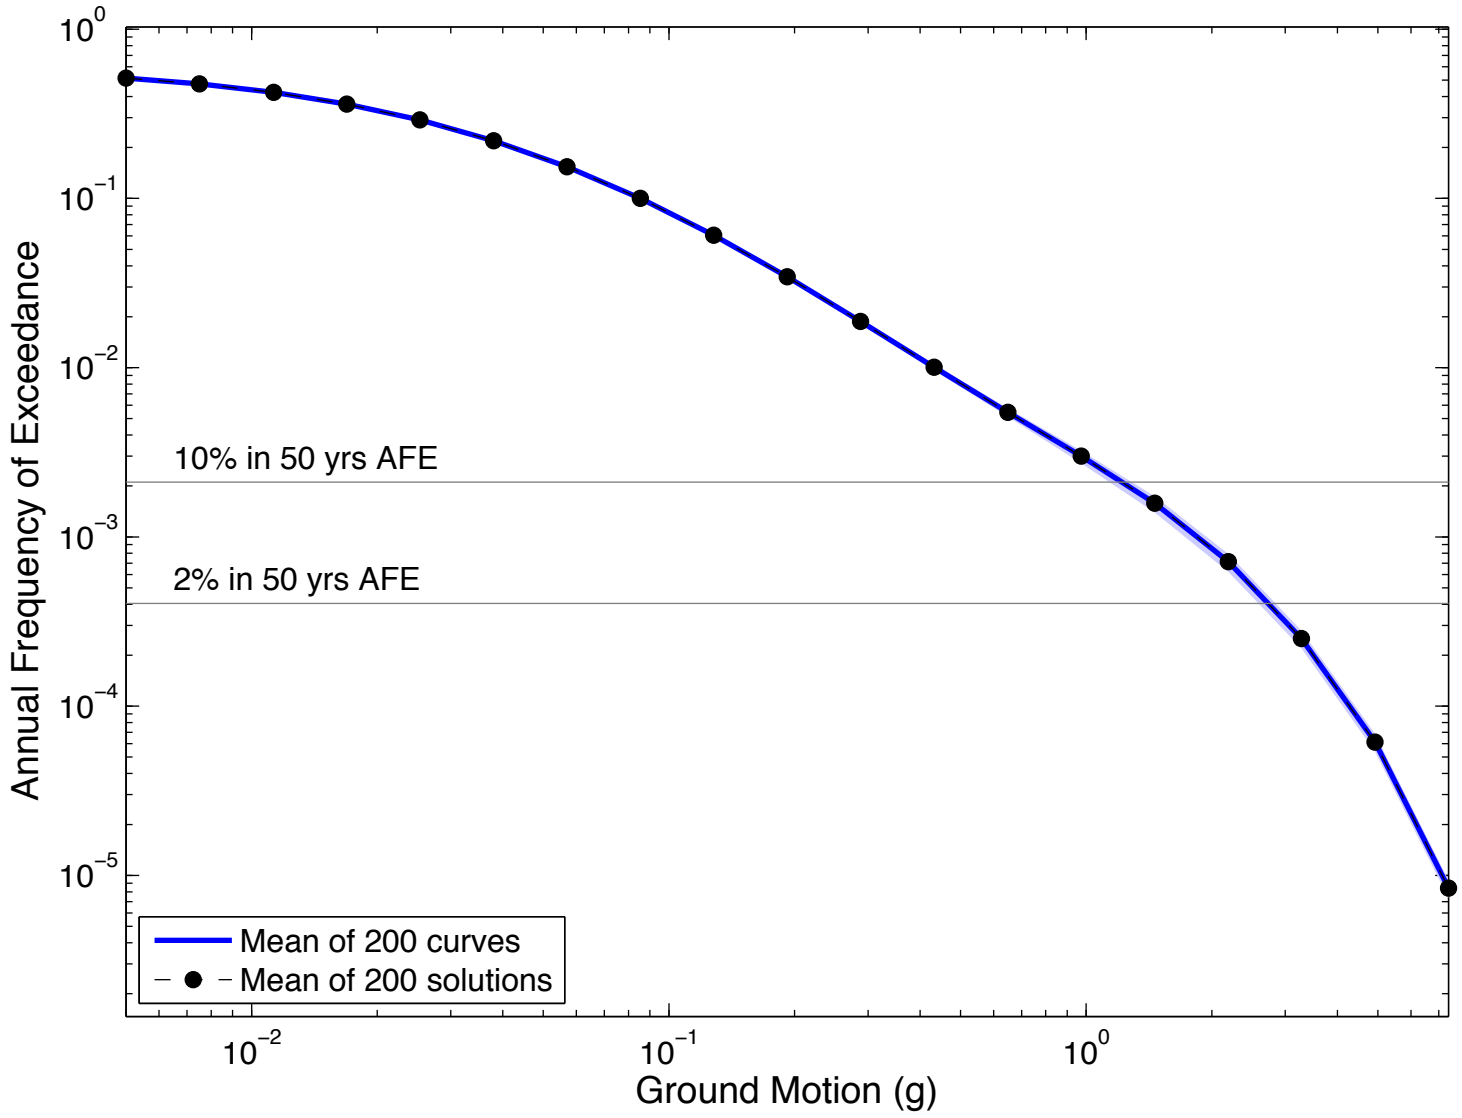

Eureka : 5Hz