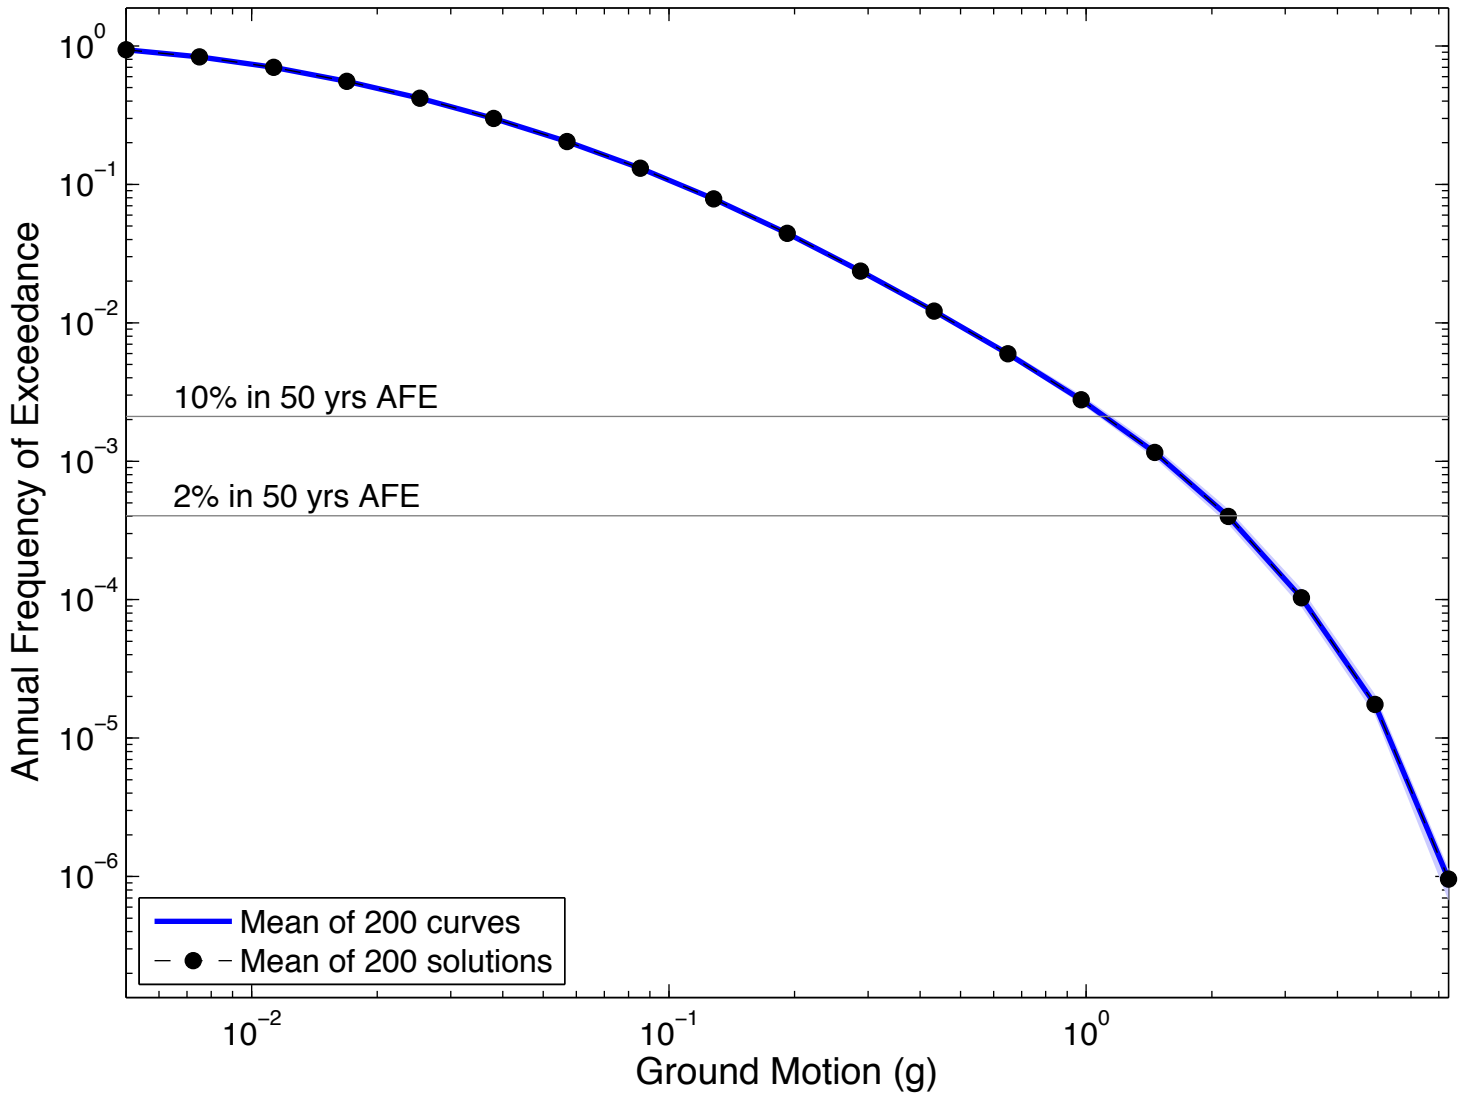

GLBT : 5Hz

GOPH : 5Hz

Irvine : 5Hz

GV03 : 5Hz

LMAT : 5Hz

LBUT2 : 5Hz

Los Angeles : 5Hz

Long Beach : 5Hz