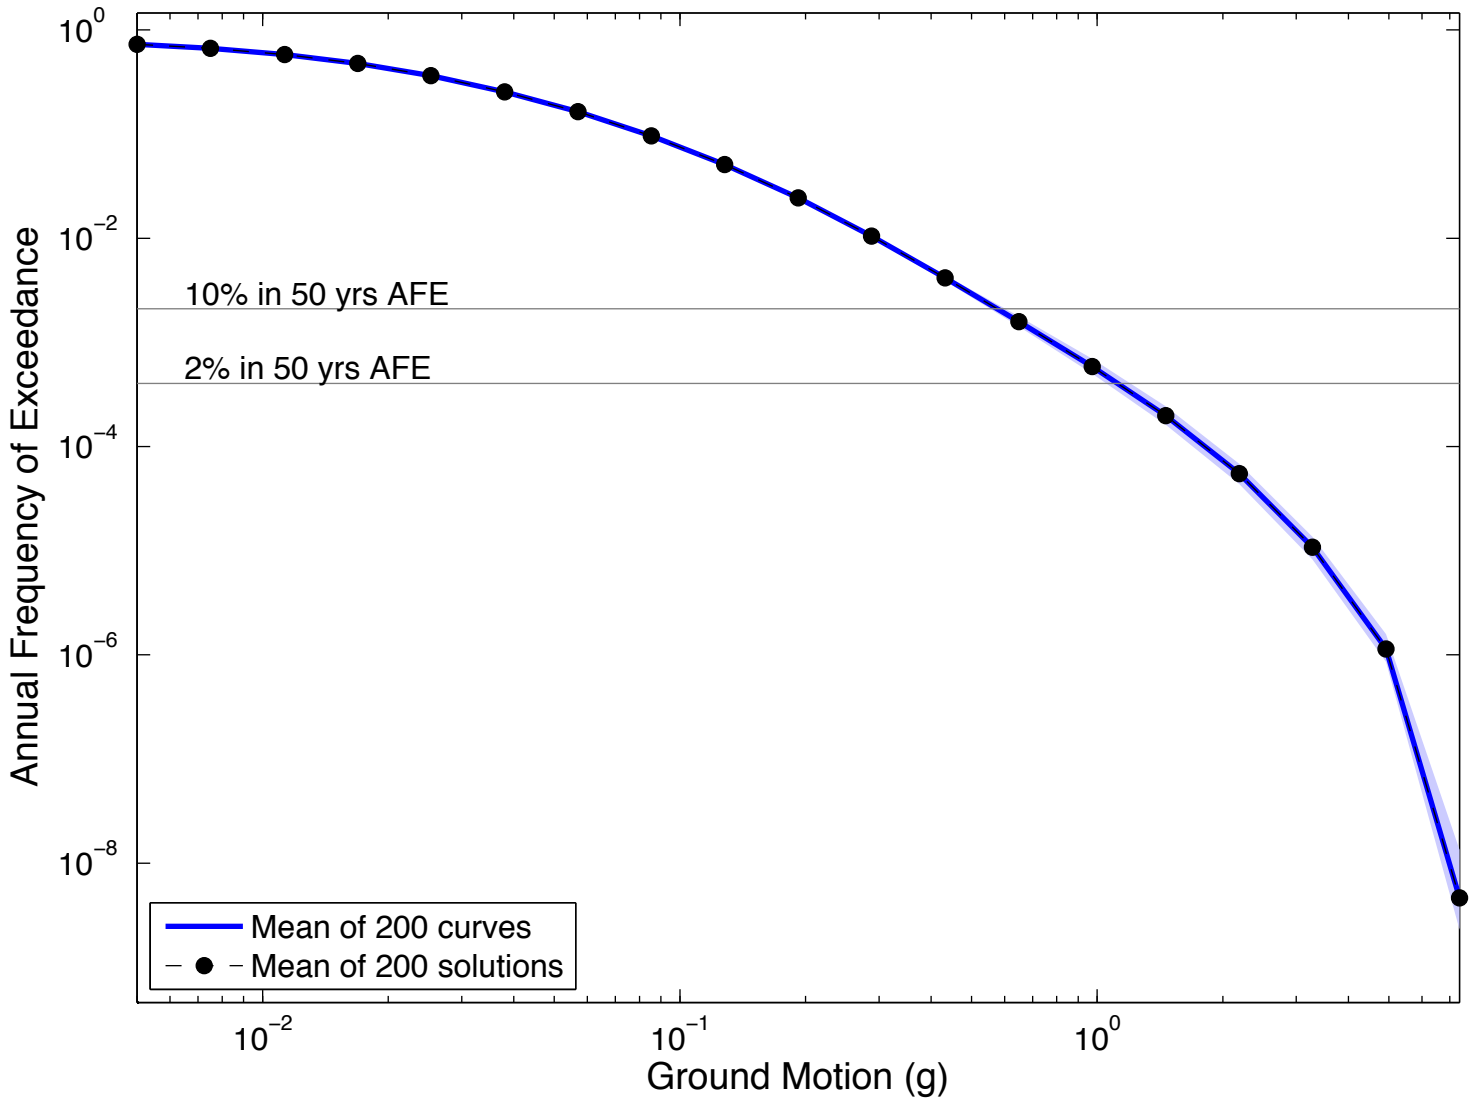

Monterey : 5Hz