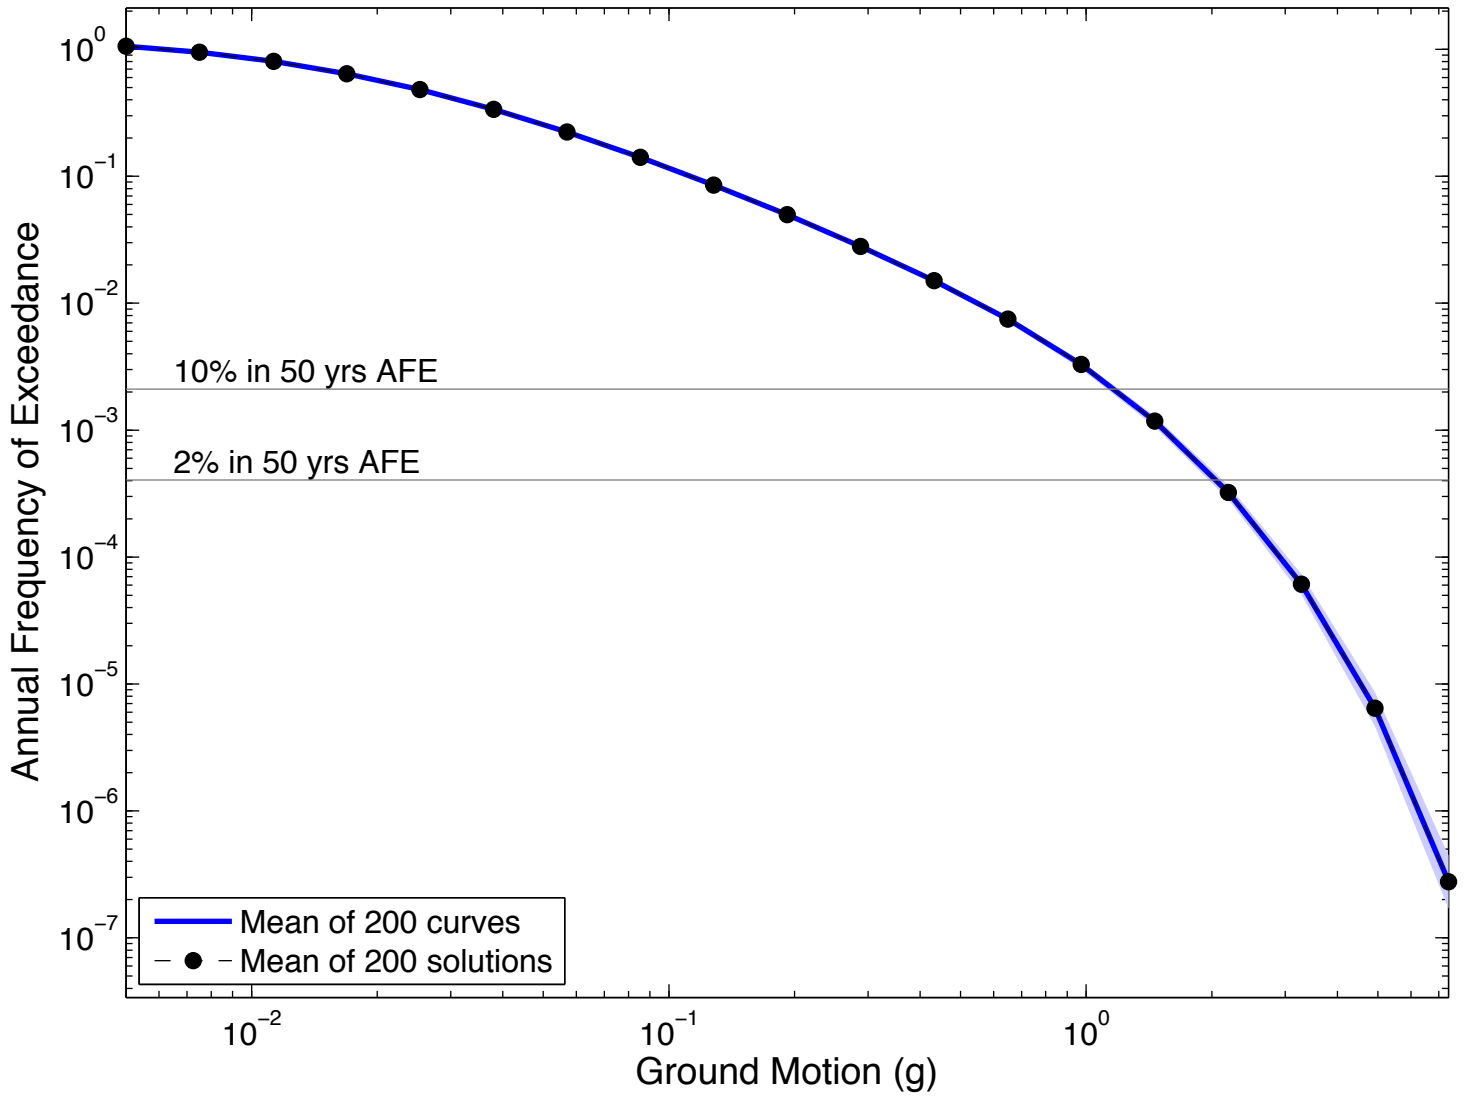

SW01 : 5Hz

UCR : 5Hz

Vallejo : 5Hz

Ventura : 5Hz