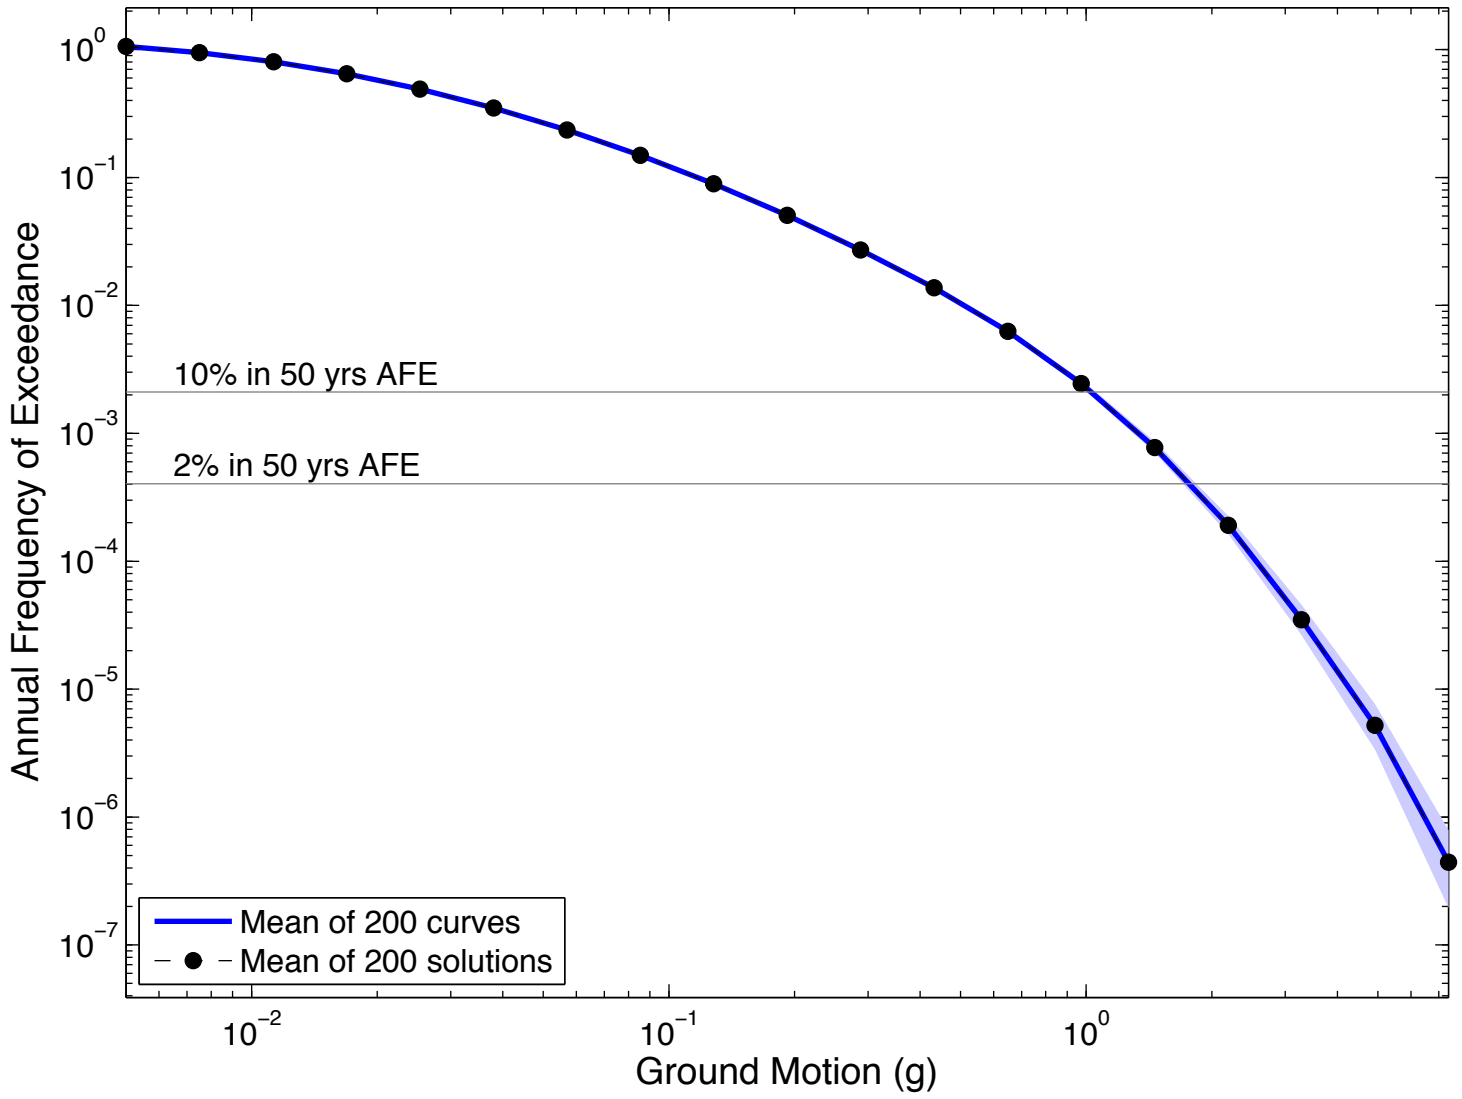

GLBT : 5Hz

GOPH : 5Hz

Irvine : 5Hz

GV03 : 5Hz

LMAT : 5Hz

LBUT2 : 5Hz

Los Angeles : 5Hz

Long Beach : 5Hz