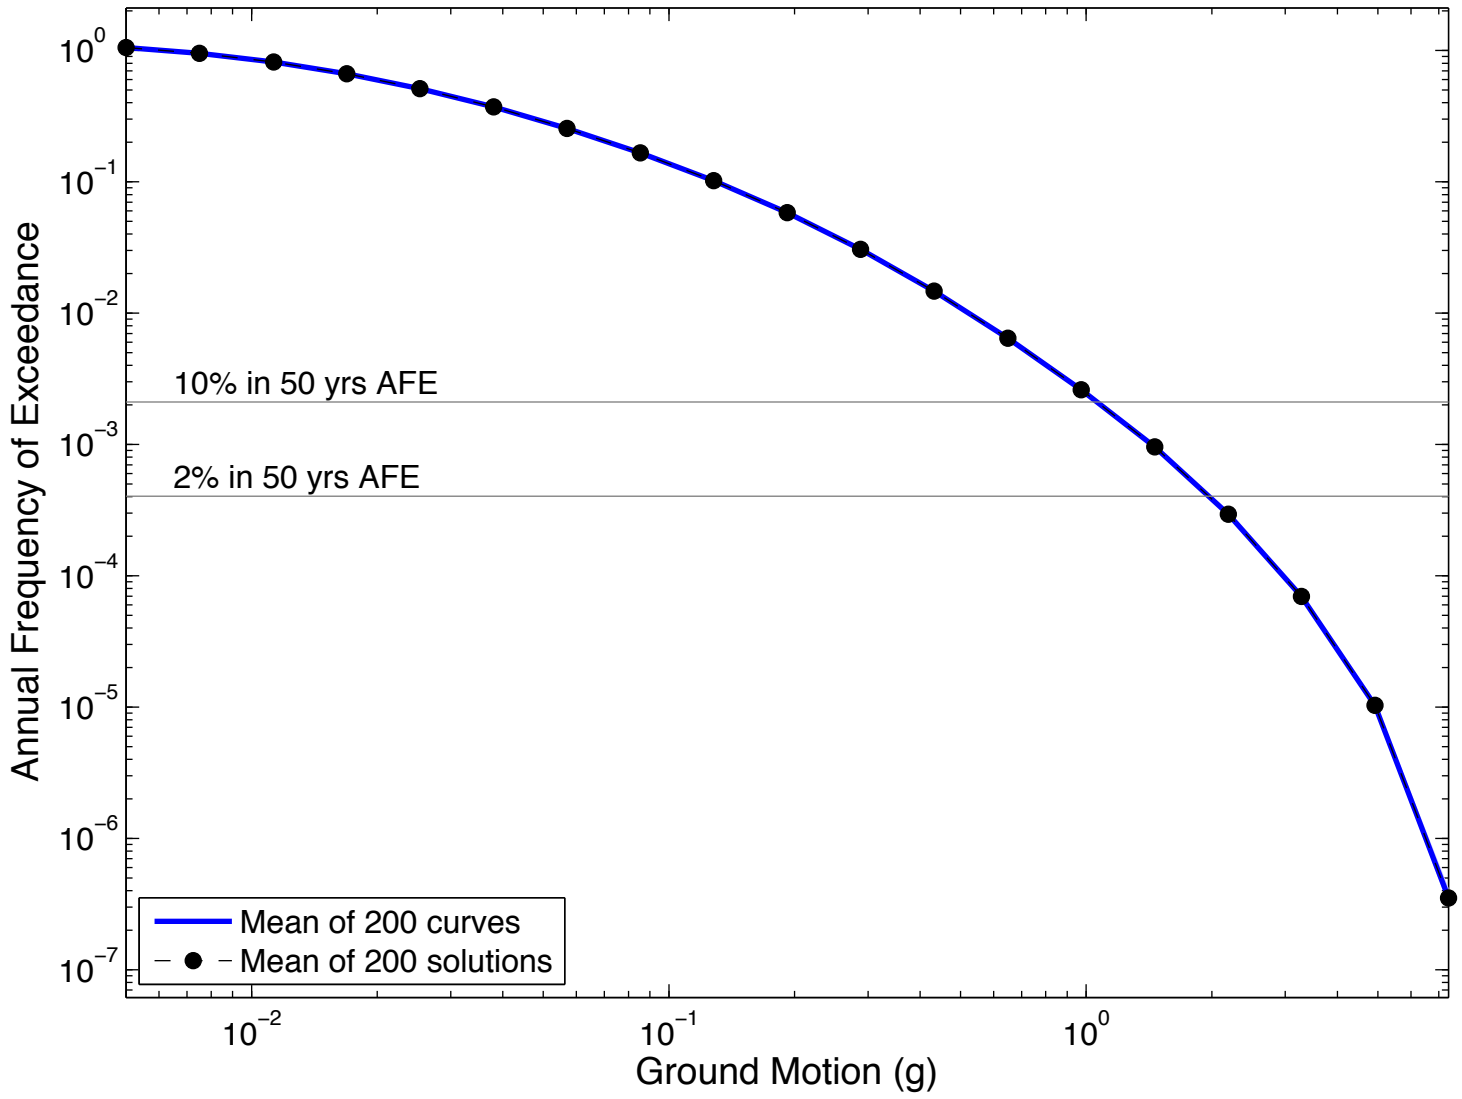

Malibu West : 5Hz

LPER : 5Hz

Monterey : 5Hz

MKBD : 5Hz

Morgan Hill : 5Hz

MRVY : 5Hz

Northridge : 5Hz

NUEVO : 5Hz