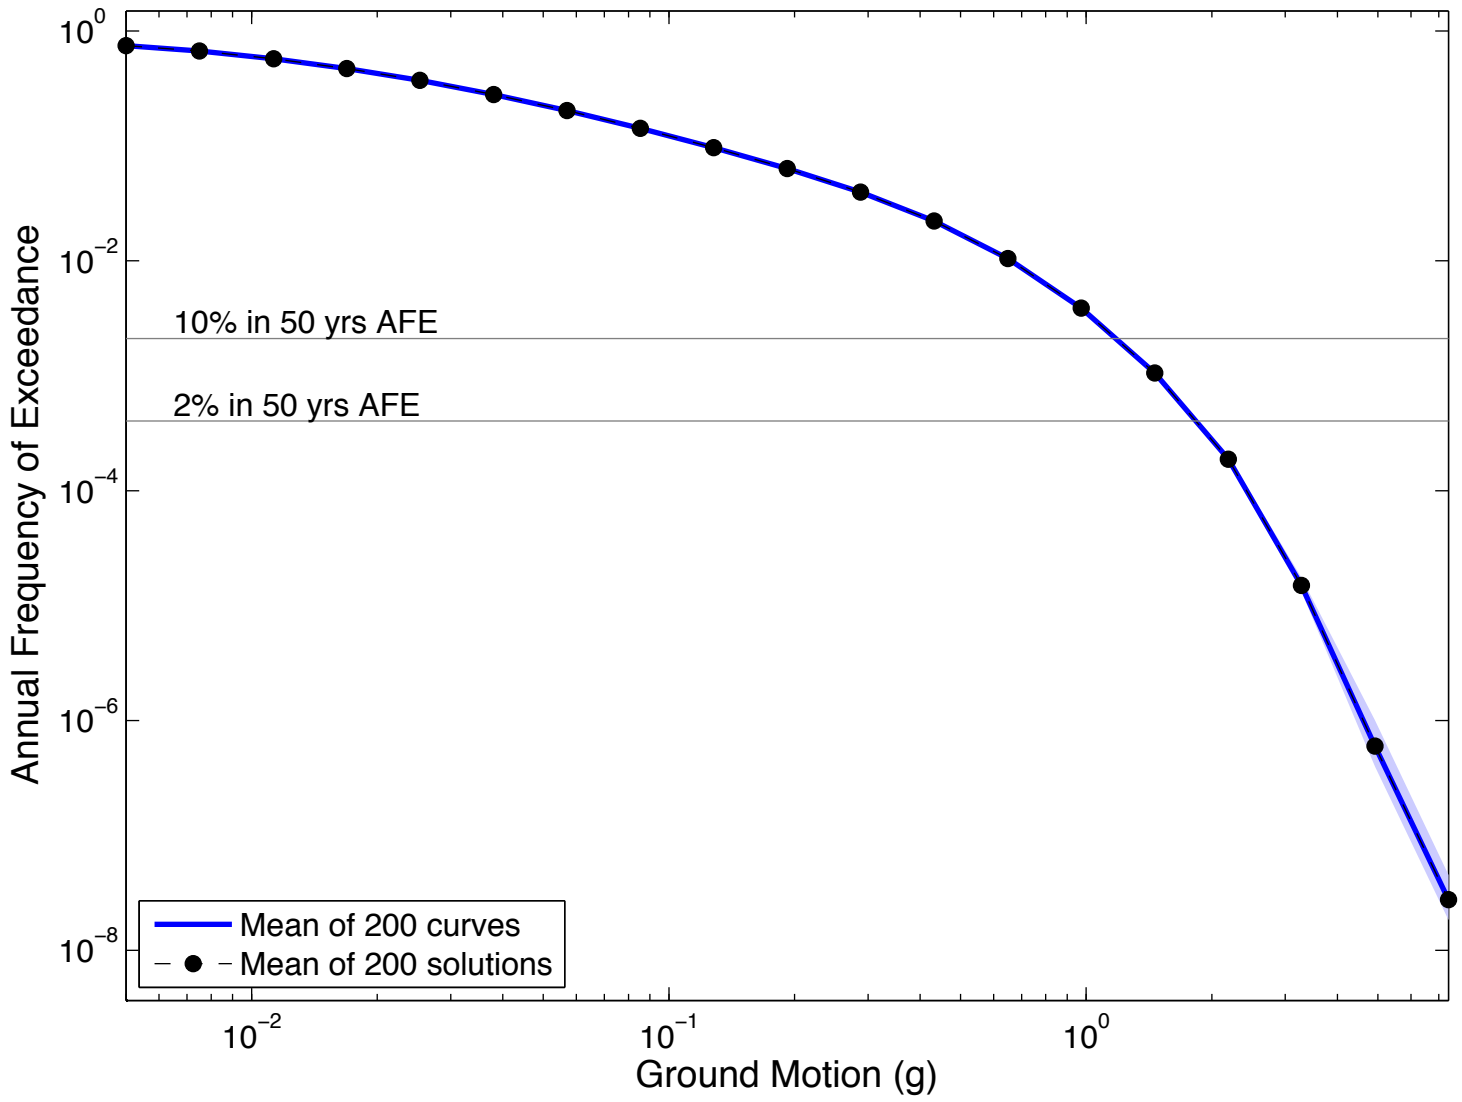

San Jose : 5Hz