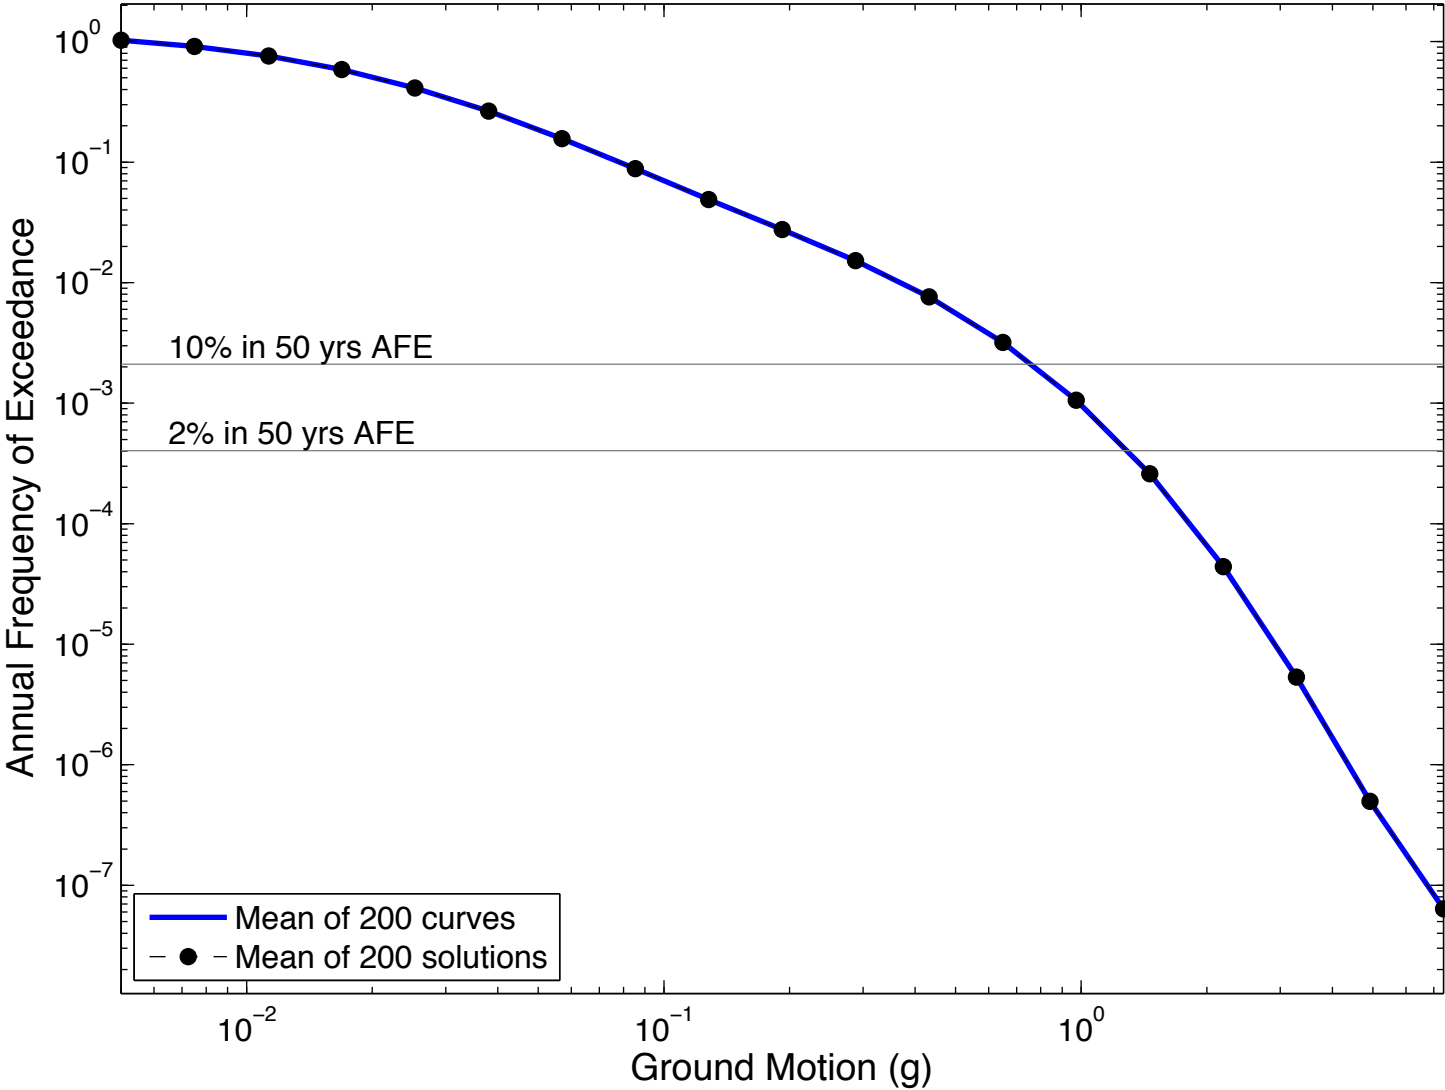

GLBT : 5Hz

GOPH : 5Hz

Irvine : 5Hz

GV03 : 5Hz

LMAT : 5Hz

LBUT2 : 5Hz

Los Angeles : 5Hz

Long Beach : 5Hz