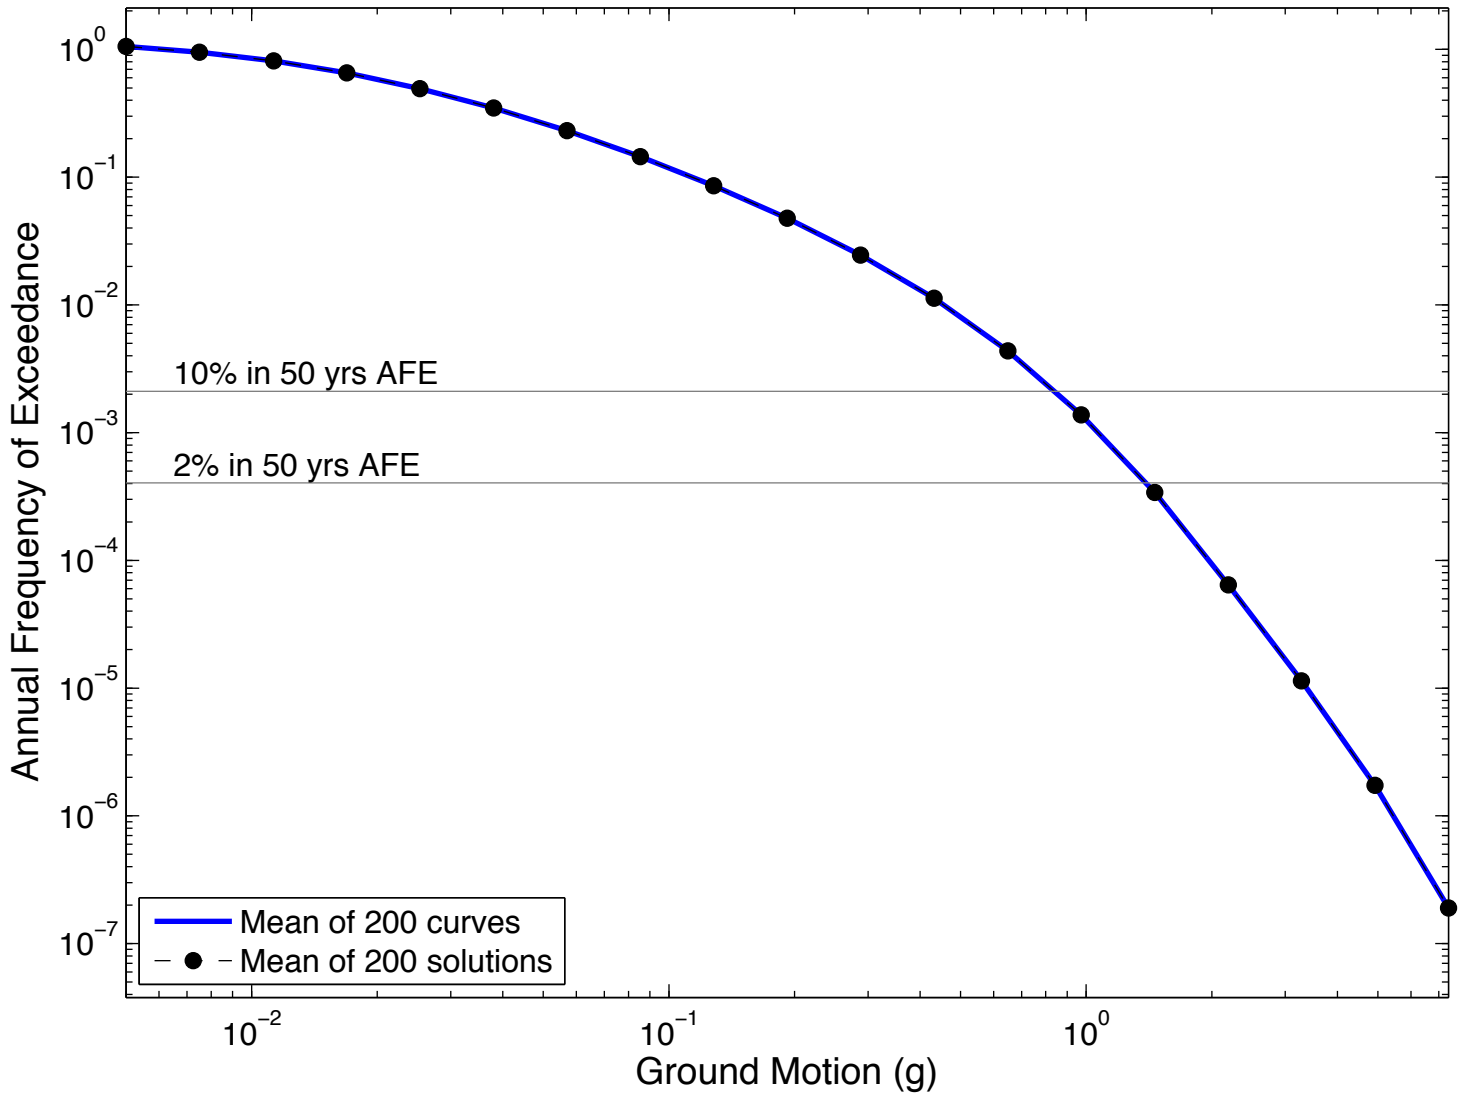

Malibu West : 5Hz

LPER : 5Hz

Monterey : 5Hz

MKBD : 5Hz

Morgan Hill : 5Hz

MRVY : 5Hz

Northridge : 5Hz

NUEVO : 5Hz