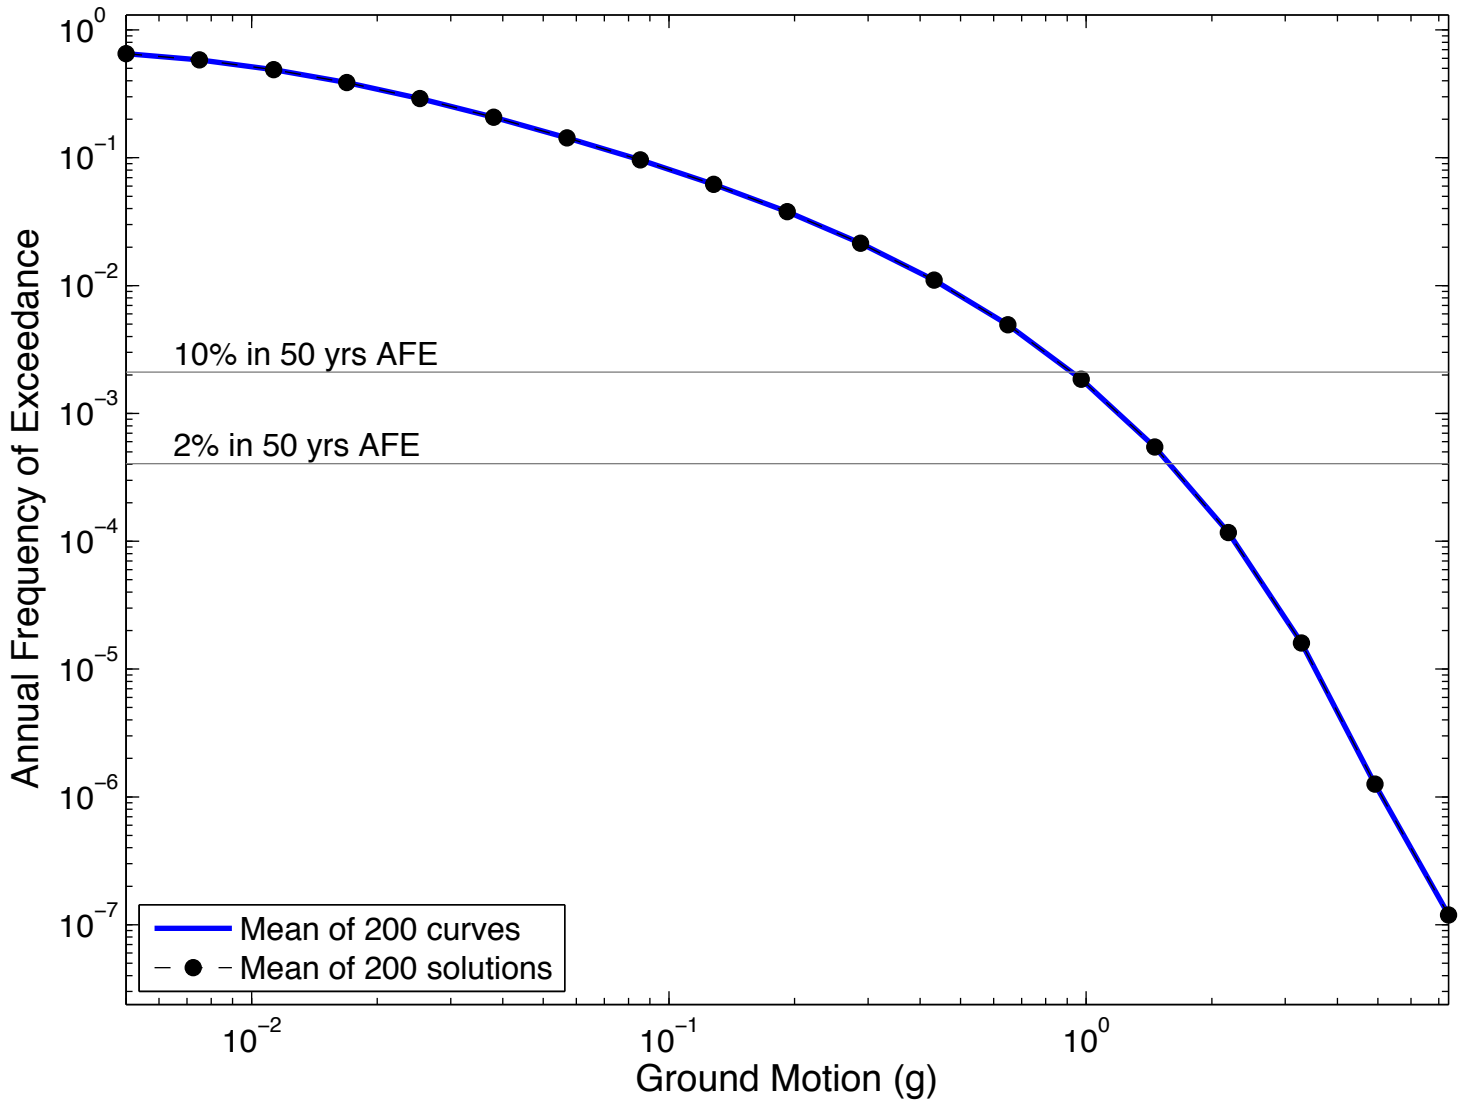

San Francisco : 5Hz