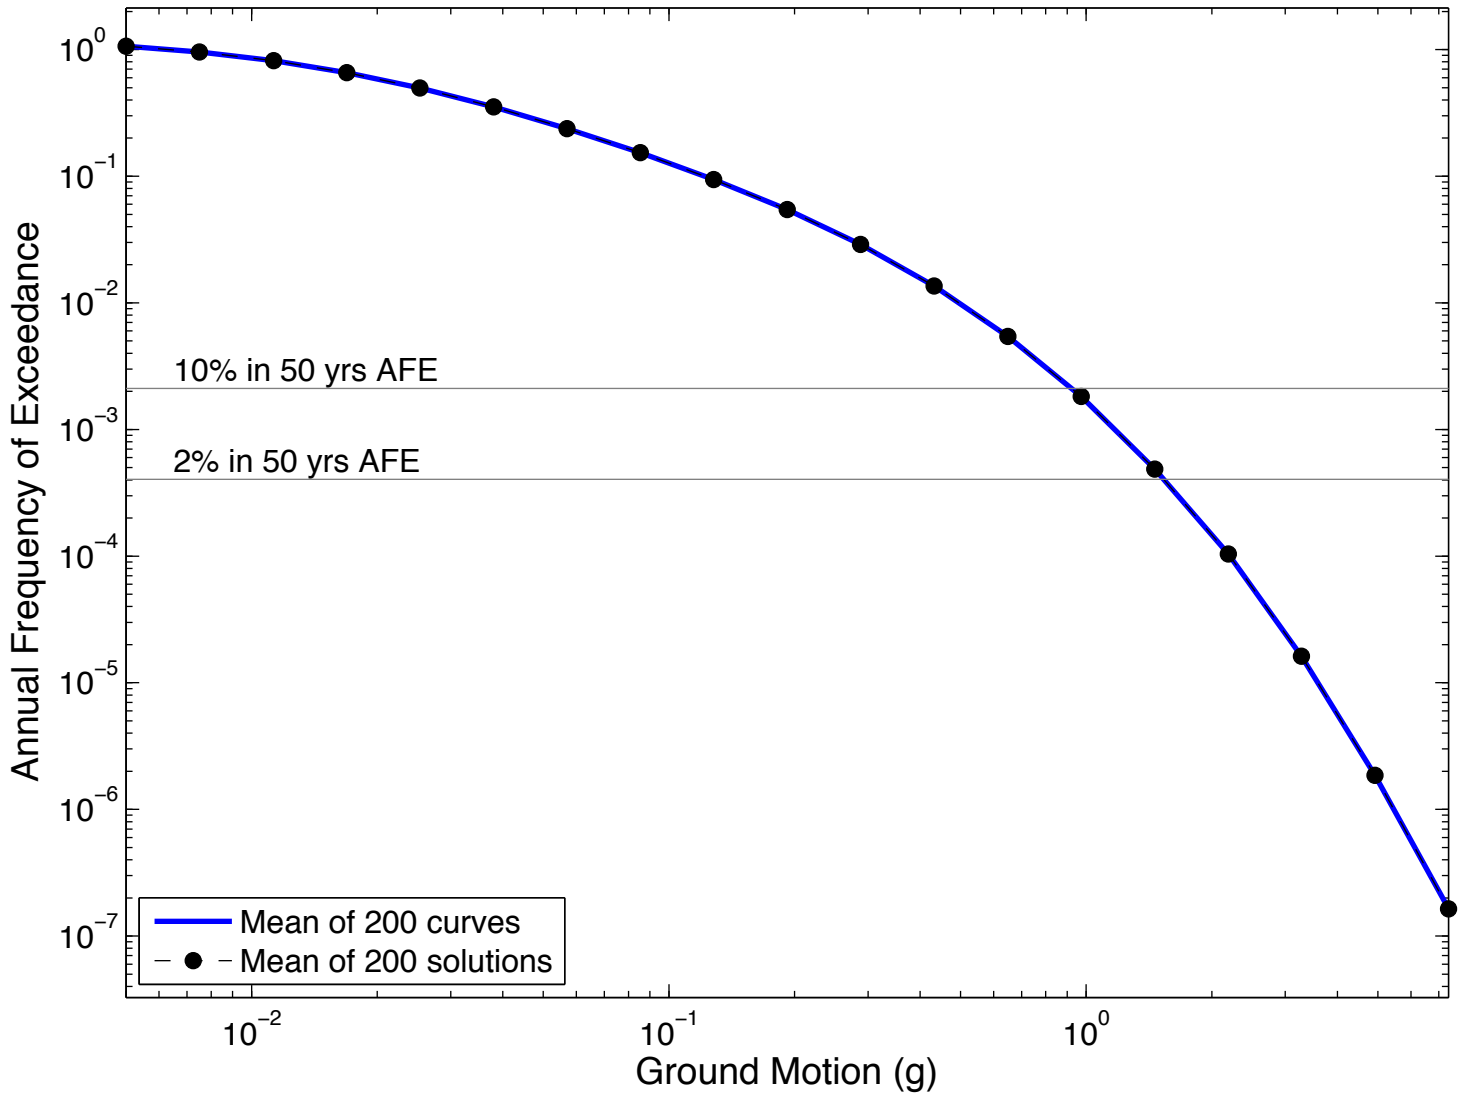

GLBT : 5Hz

GOPH : 5Hz

Irvine : 5Hz

GV03 : 5Hz

LMAT : 5Hz

LBUT2 : 5Hz

Los Angeles : 5Hz

Long Beach : 5Hz