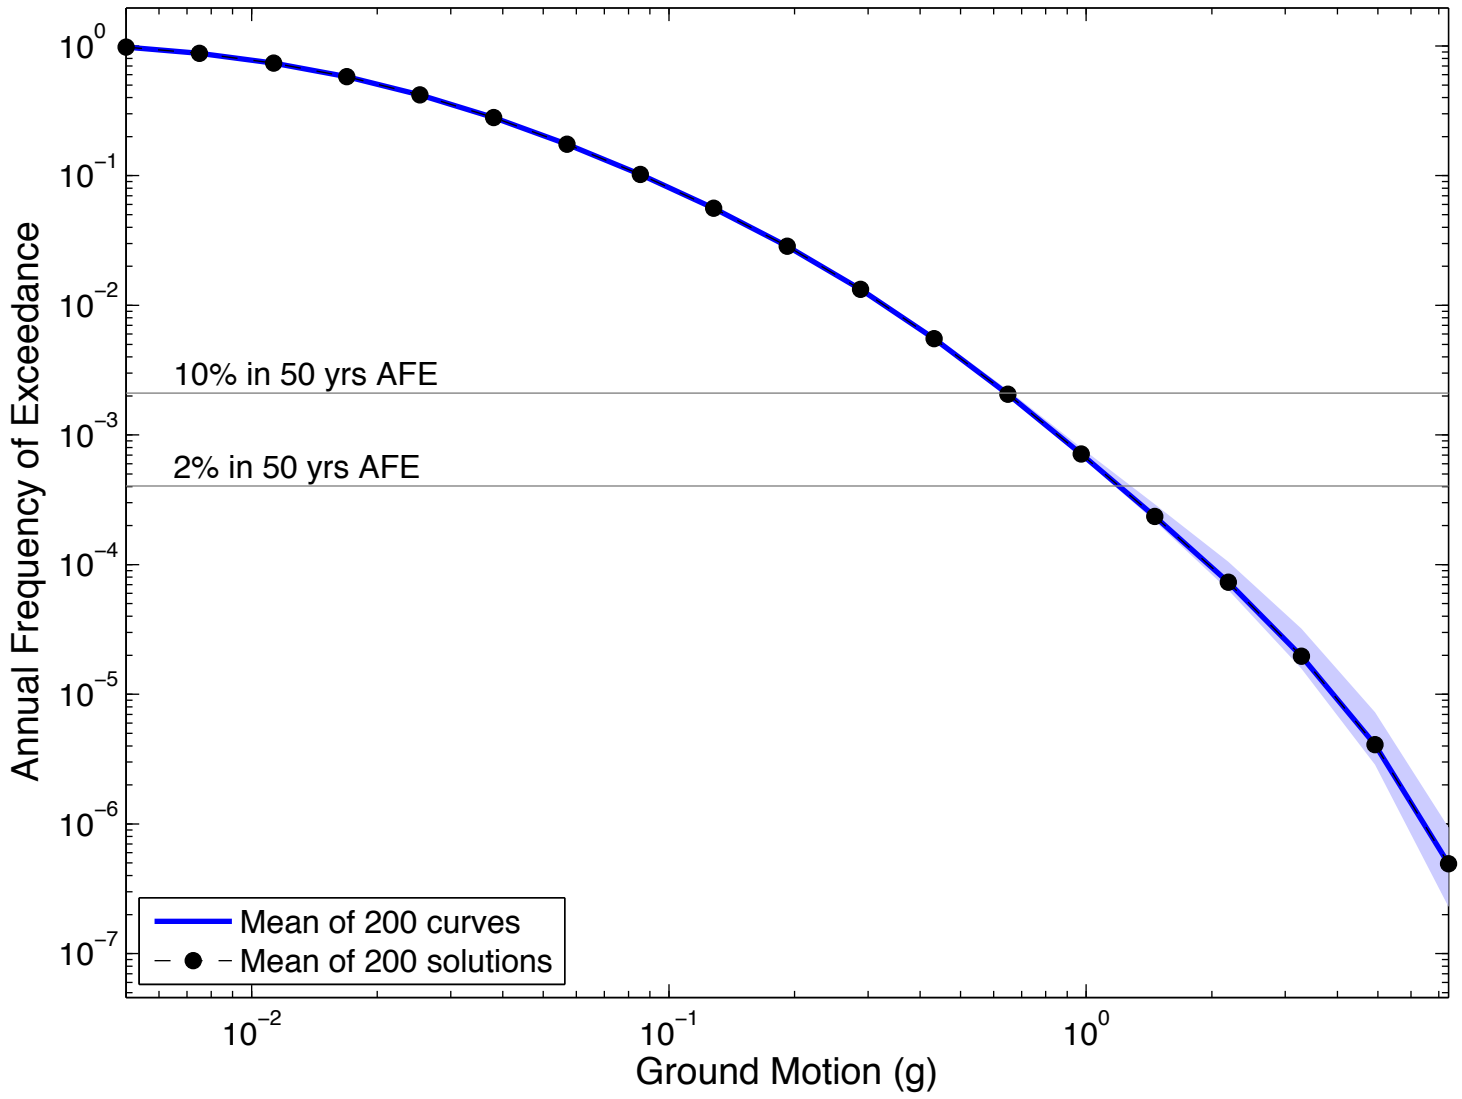

GLBT : 5Hz

GOPH : 5Hz

Irvine : 5Hz

GV03 : 5Hz

LMAT : 5Hz

LBUT2 : 5Hz

Los Angeles : 5Hz

Long Beach : 5Hz