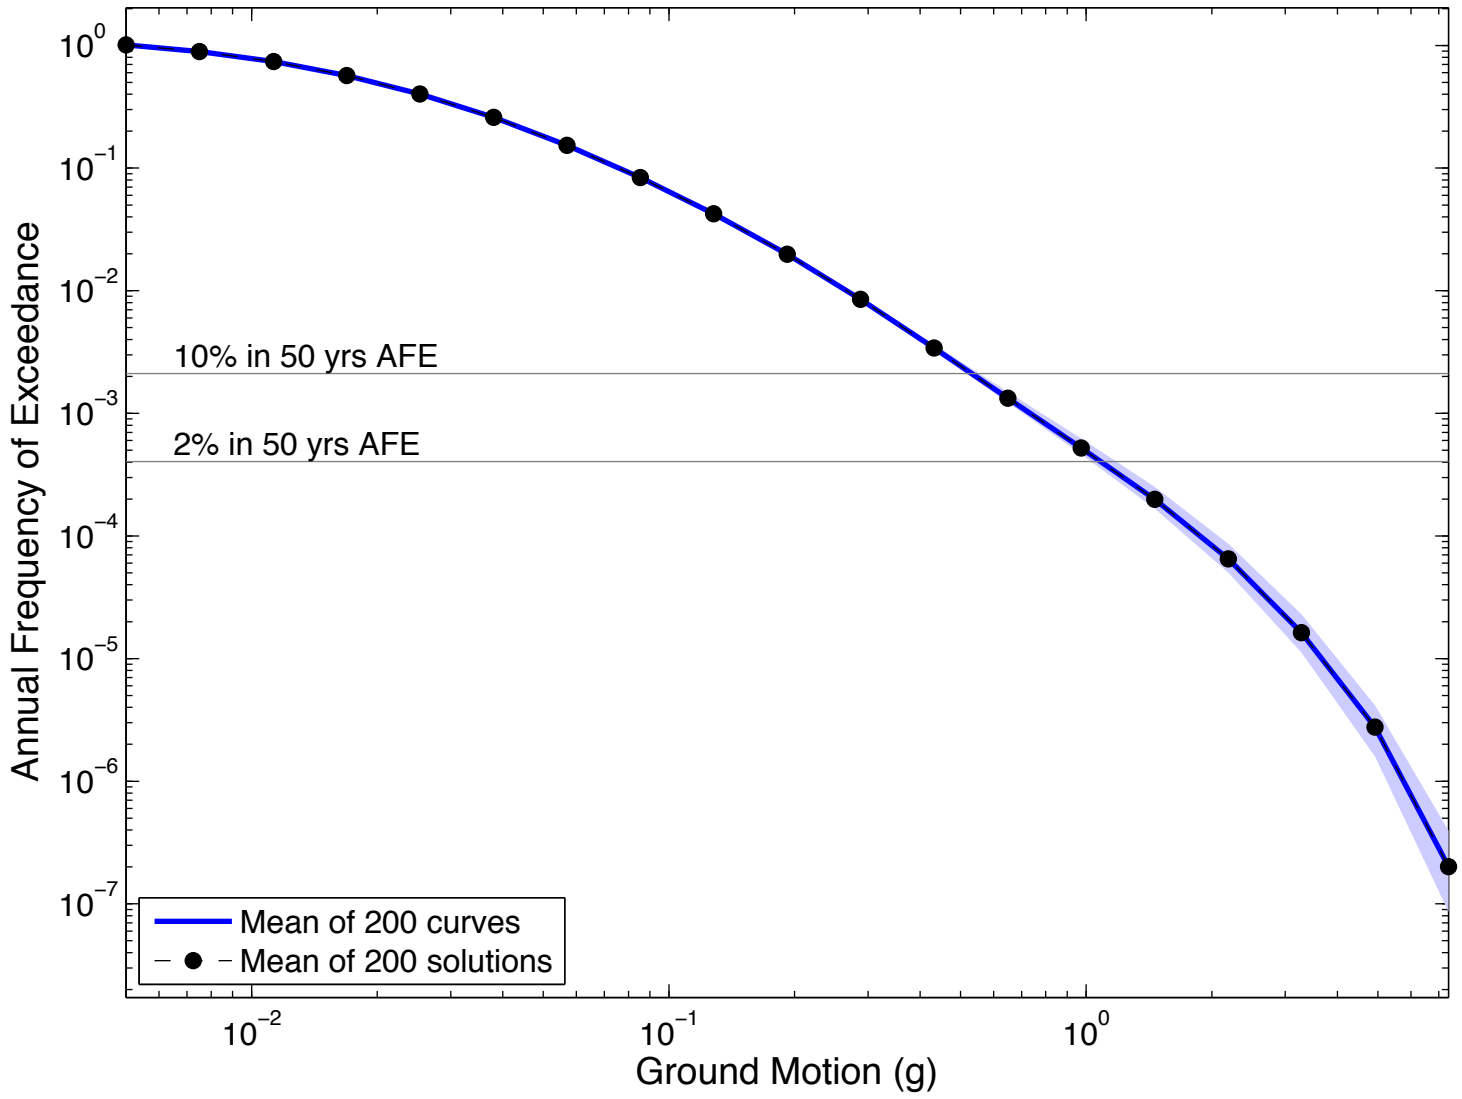

San Onofre : 5Hz