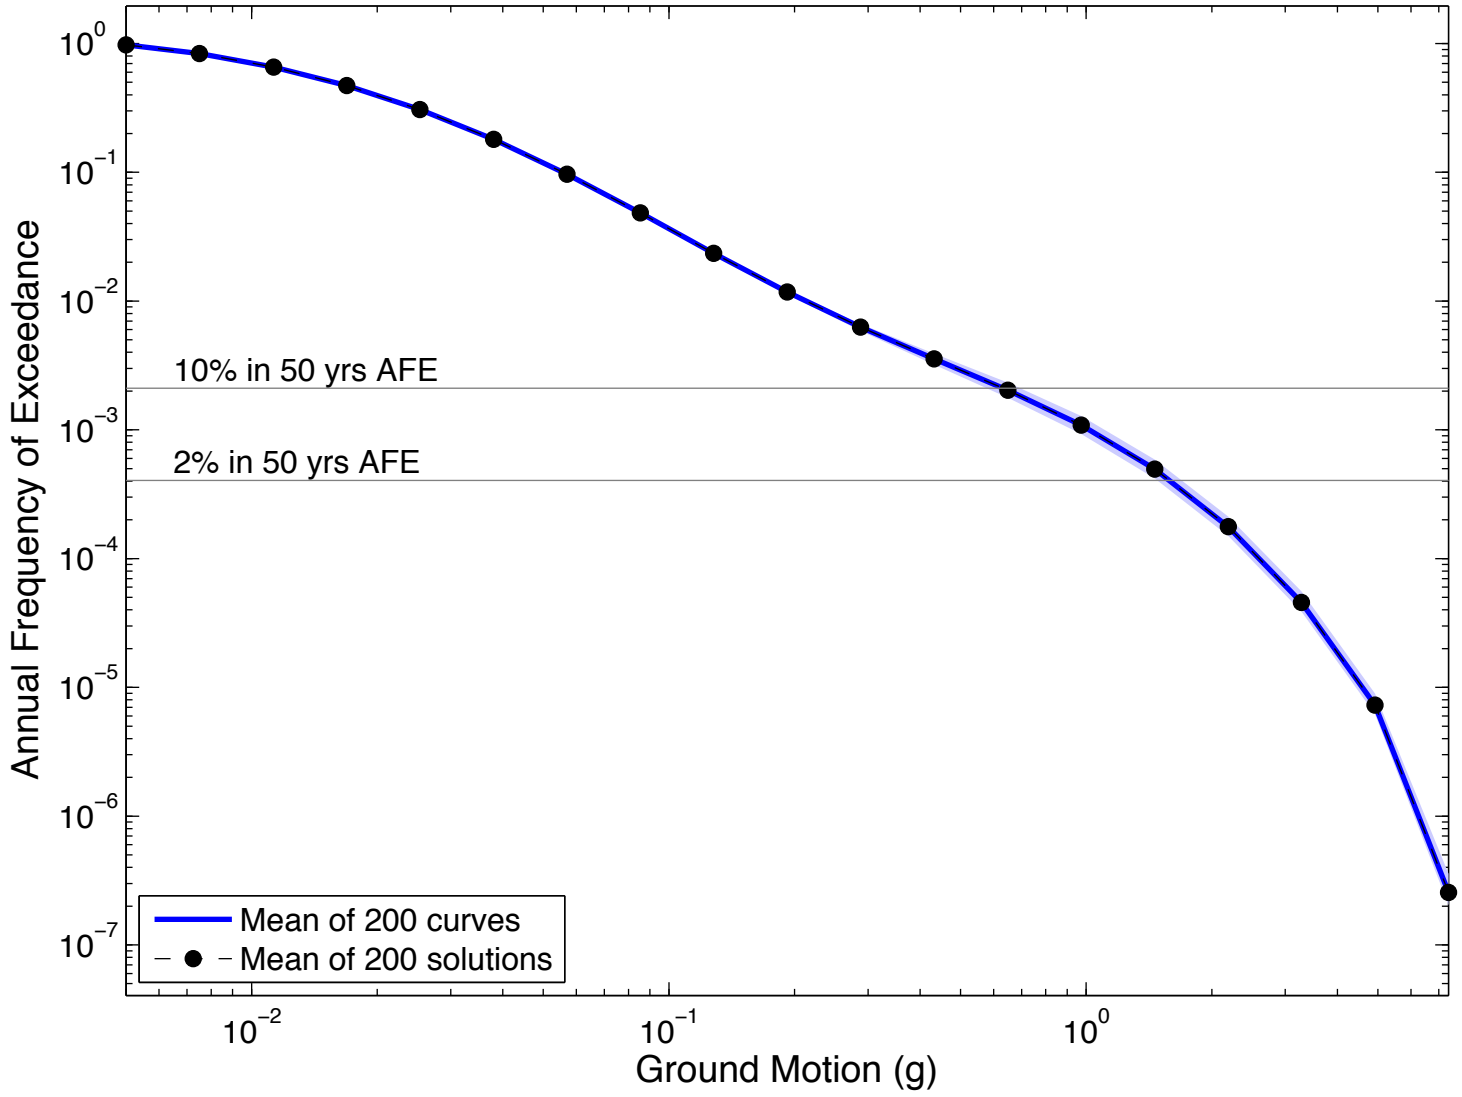

PERRM : 5Hz

PIBU : 5Hz

Reno : 5Hz

Redding : 5Hz

Riverside : 5Hz

Sacramento : 5Hz

San Bernardino : 5Hz

San Diego : 5Hz