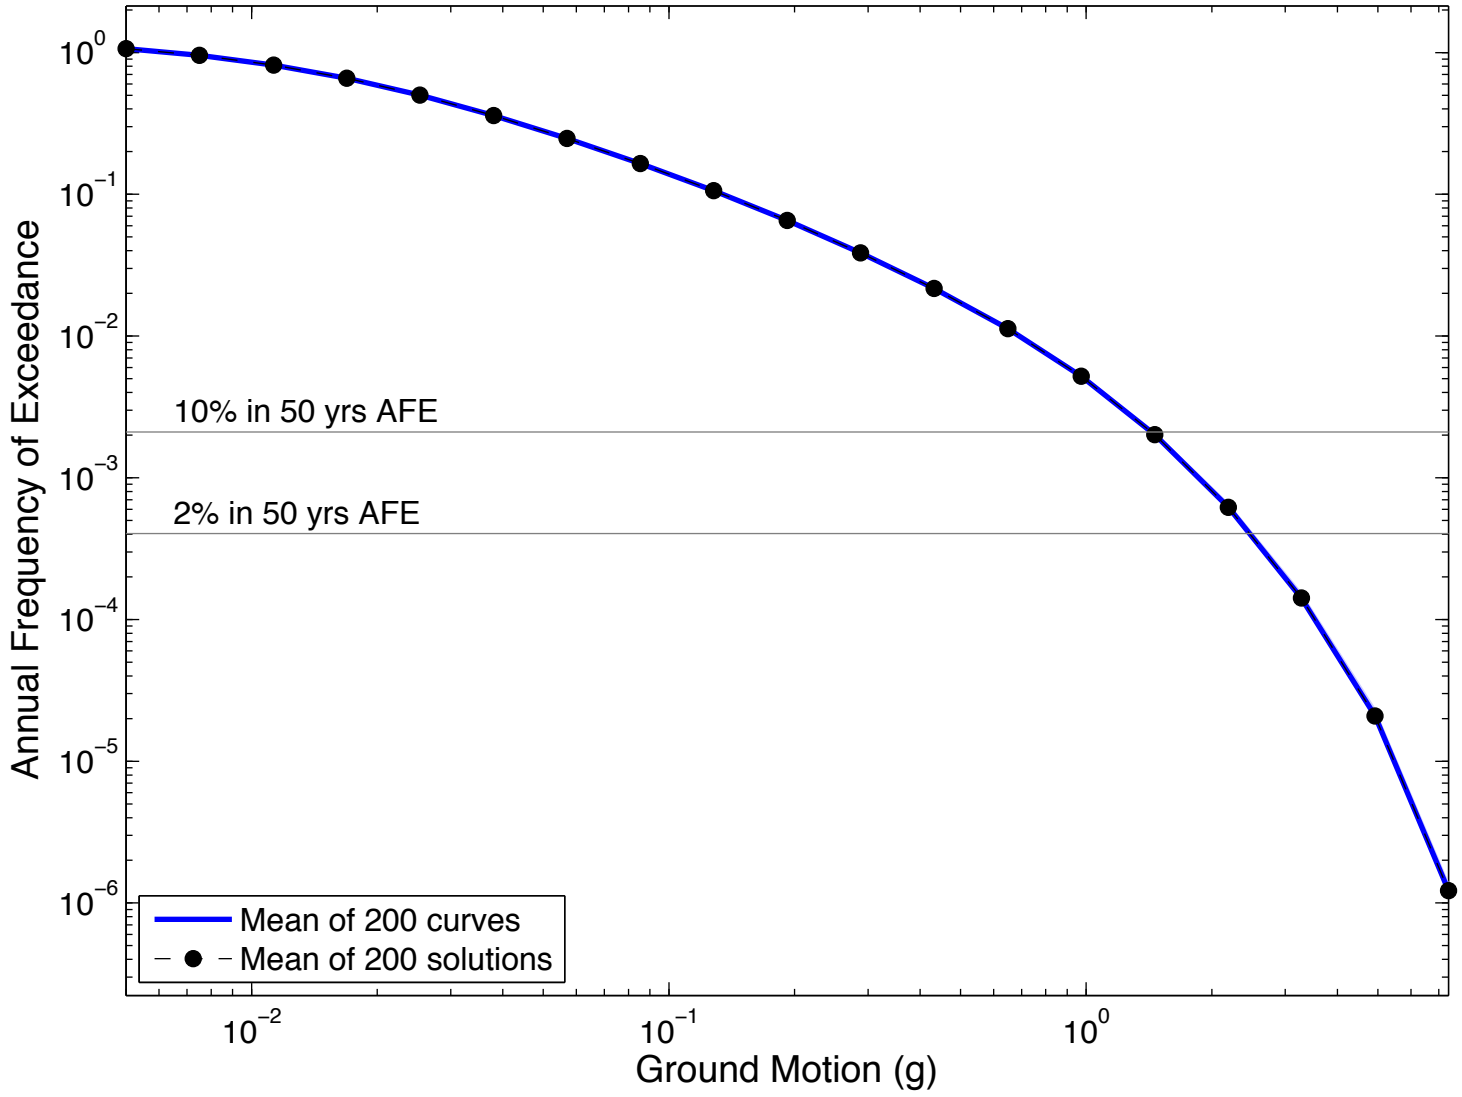

PERRM : 5Hz

PIBU : 5Hz

Reno : 5Hz

Redding : 5Hz

Riverside : 5Hz

Sacramento : 5Hz

San Bernardino : 5Hz

San Diego : 5Hz