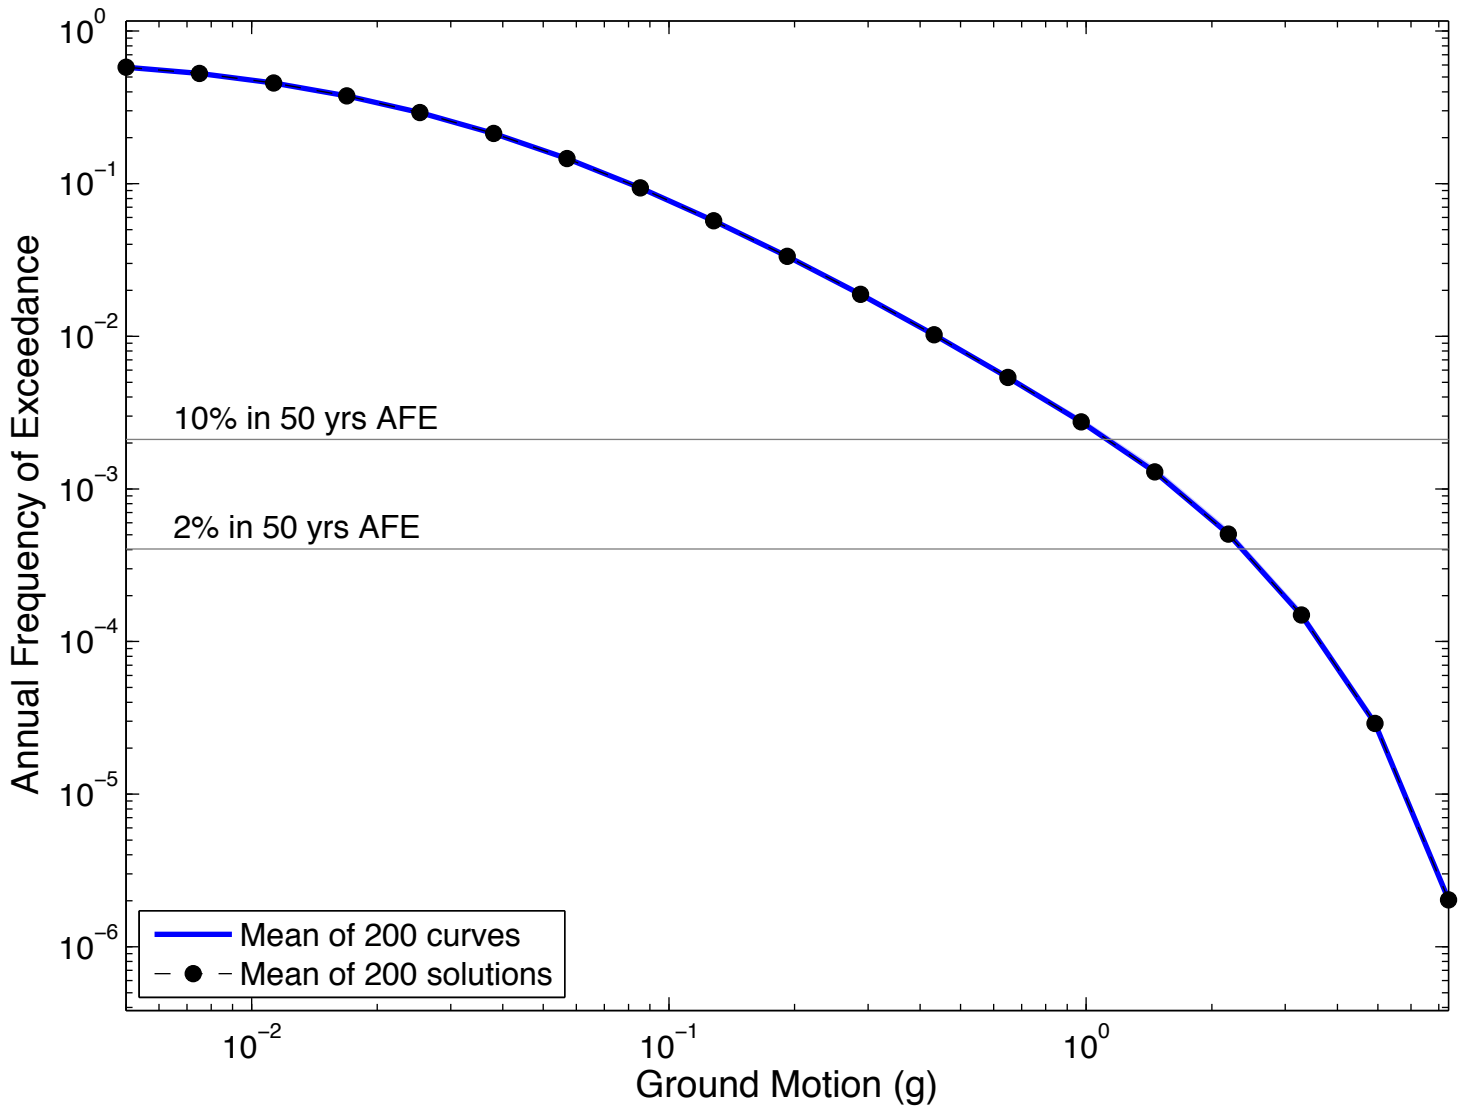

SW01 : 5Hz

UCR : 5Hz

Vallejo : 5Hz

Ventura : 5Hz