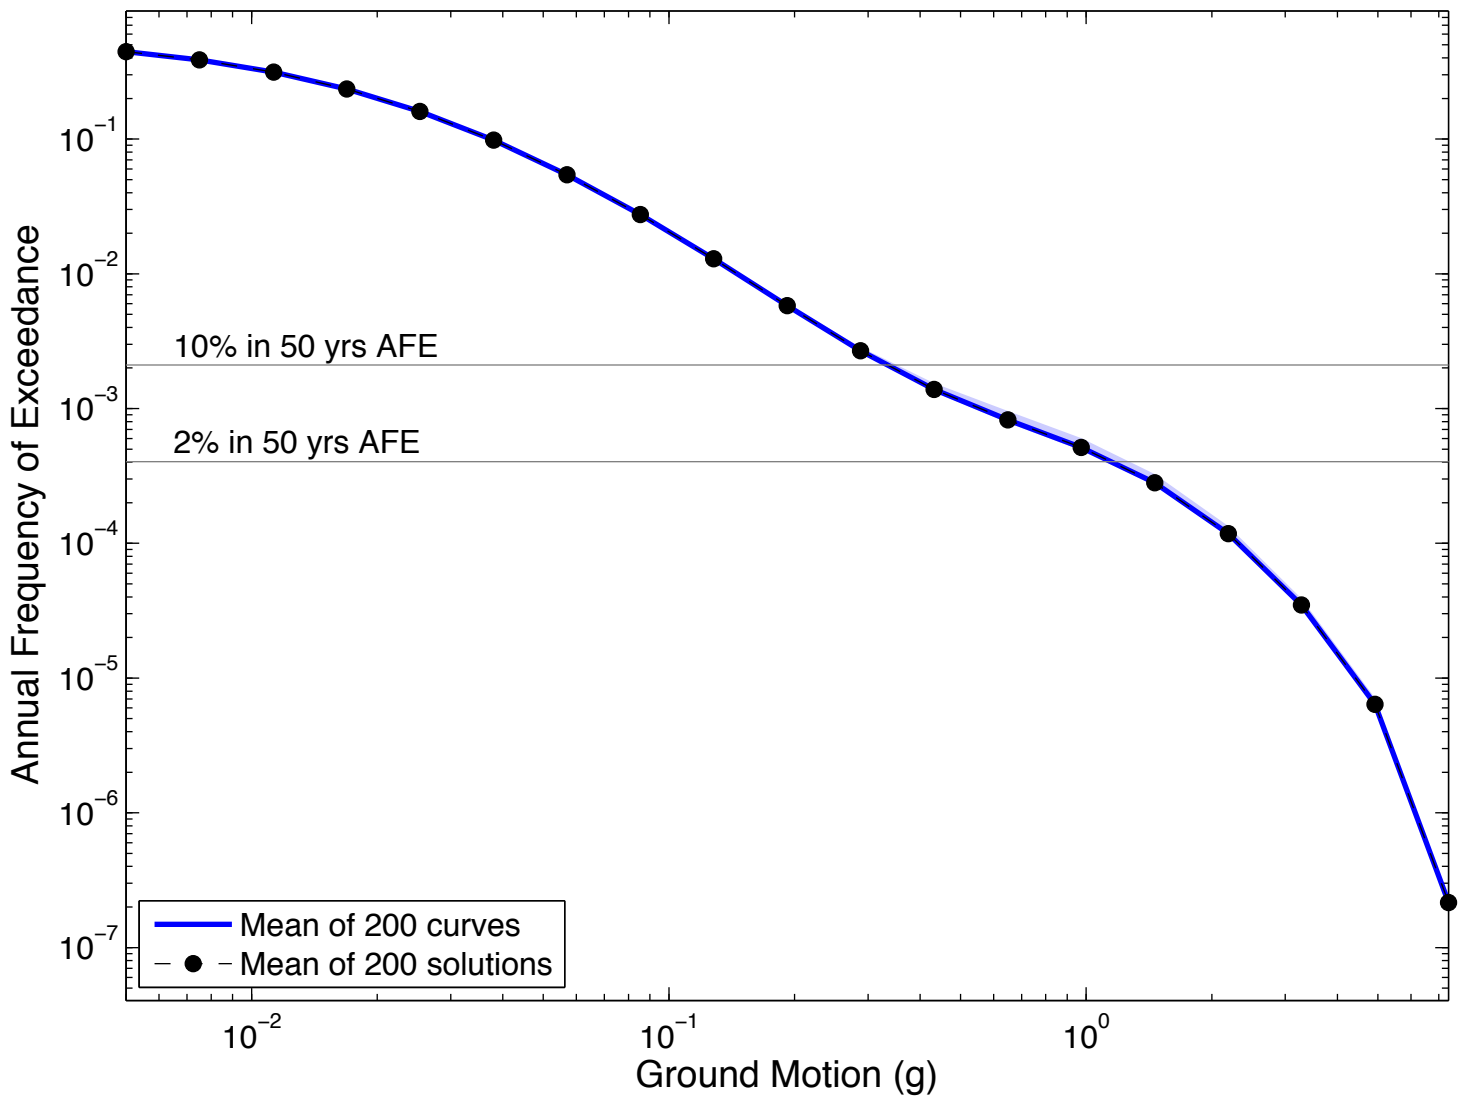

Death Valley : 5Hz