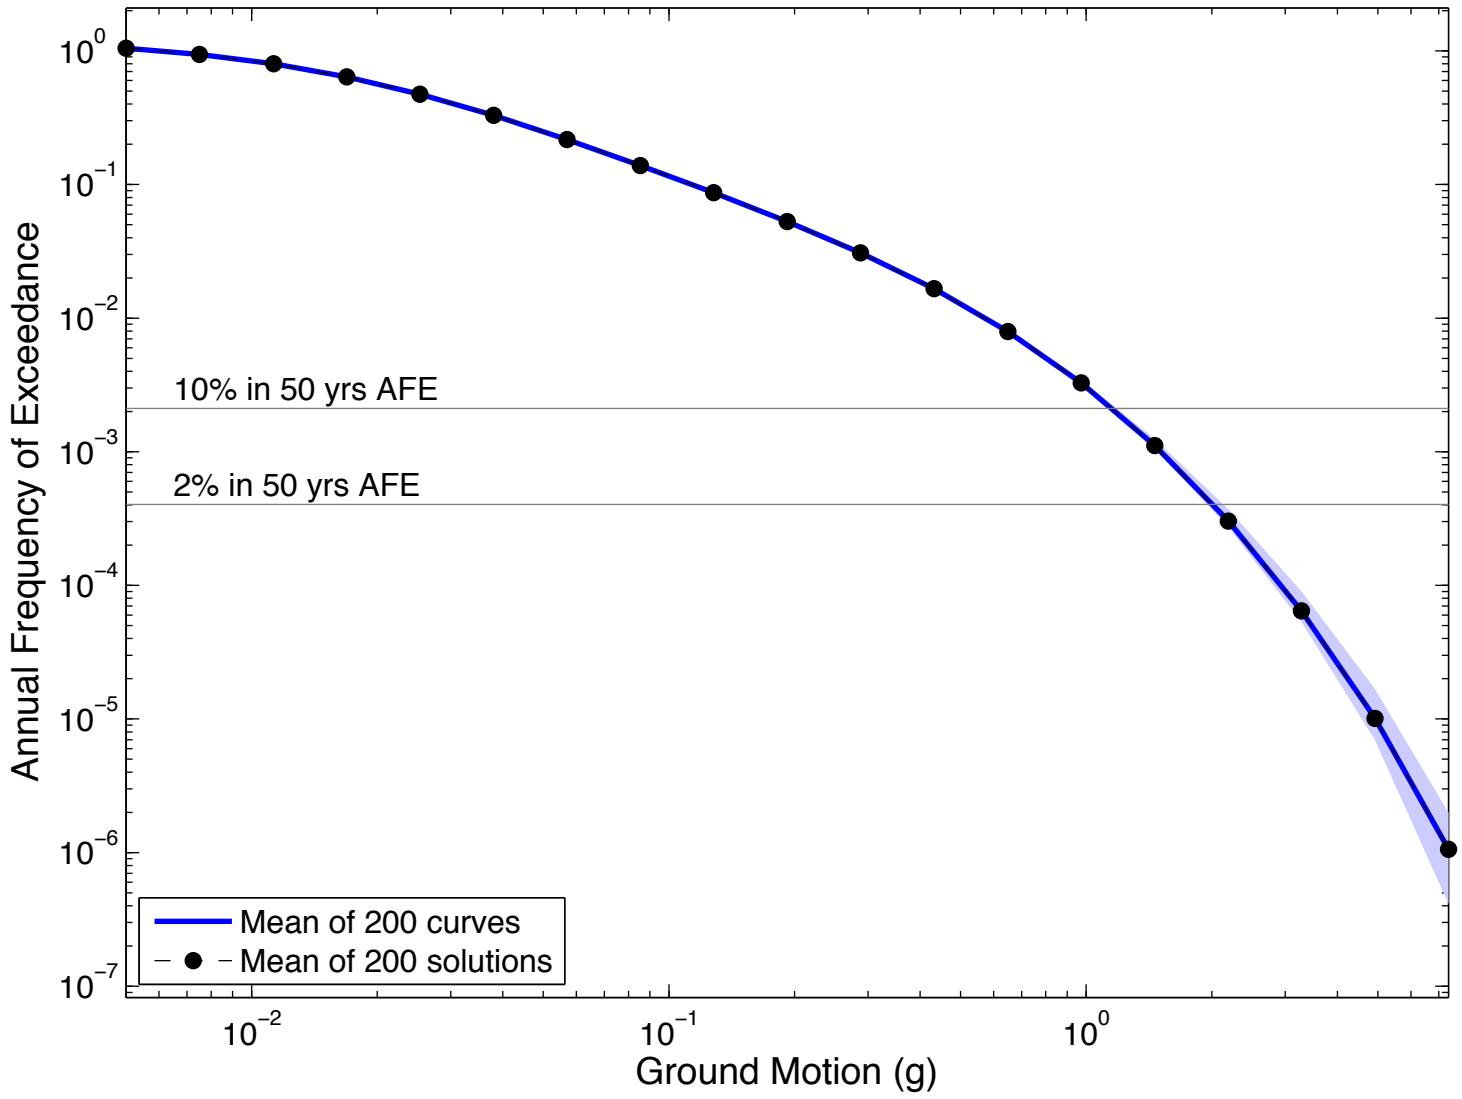

Cucamonga : 5Hz