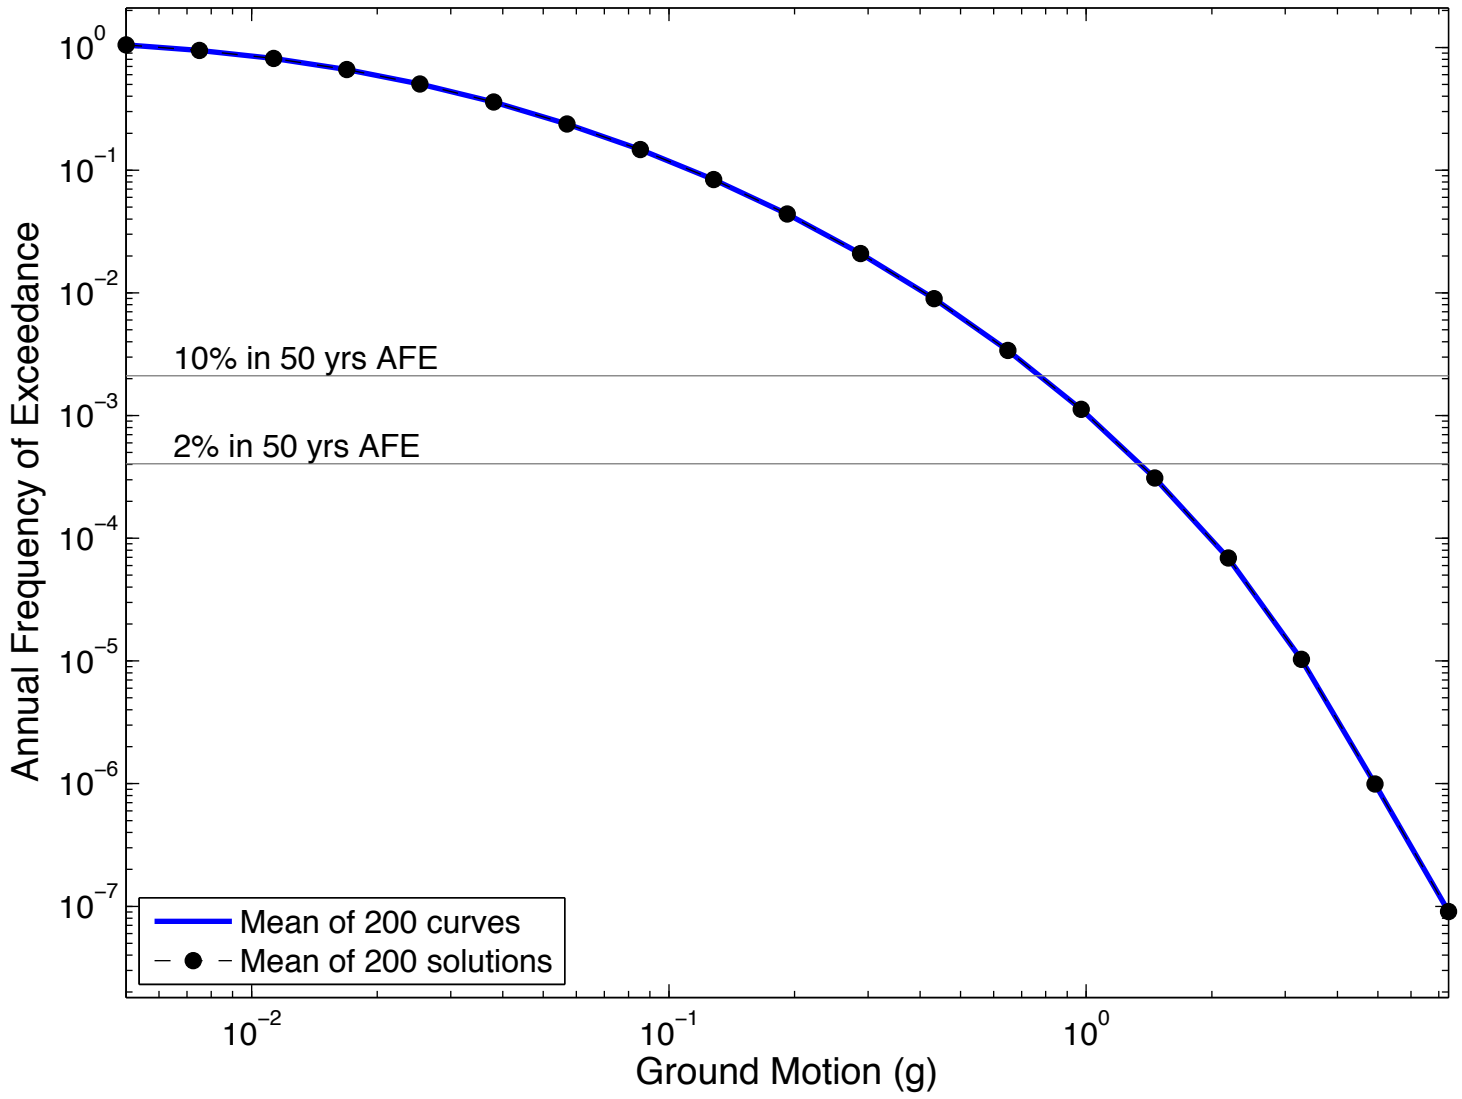

Malibu West : 5Hz

LPER : 5Hz

Monterey : 5Hz

MKBD : 5Hz

Morgan Hill : 5Hz

MRVY : 5Hz

Northridge : 5Hz

NUEVO : 5Hz