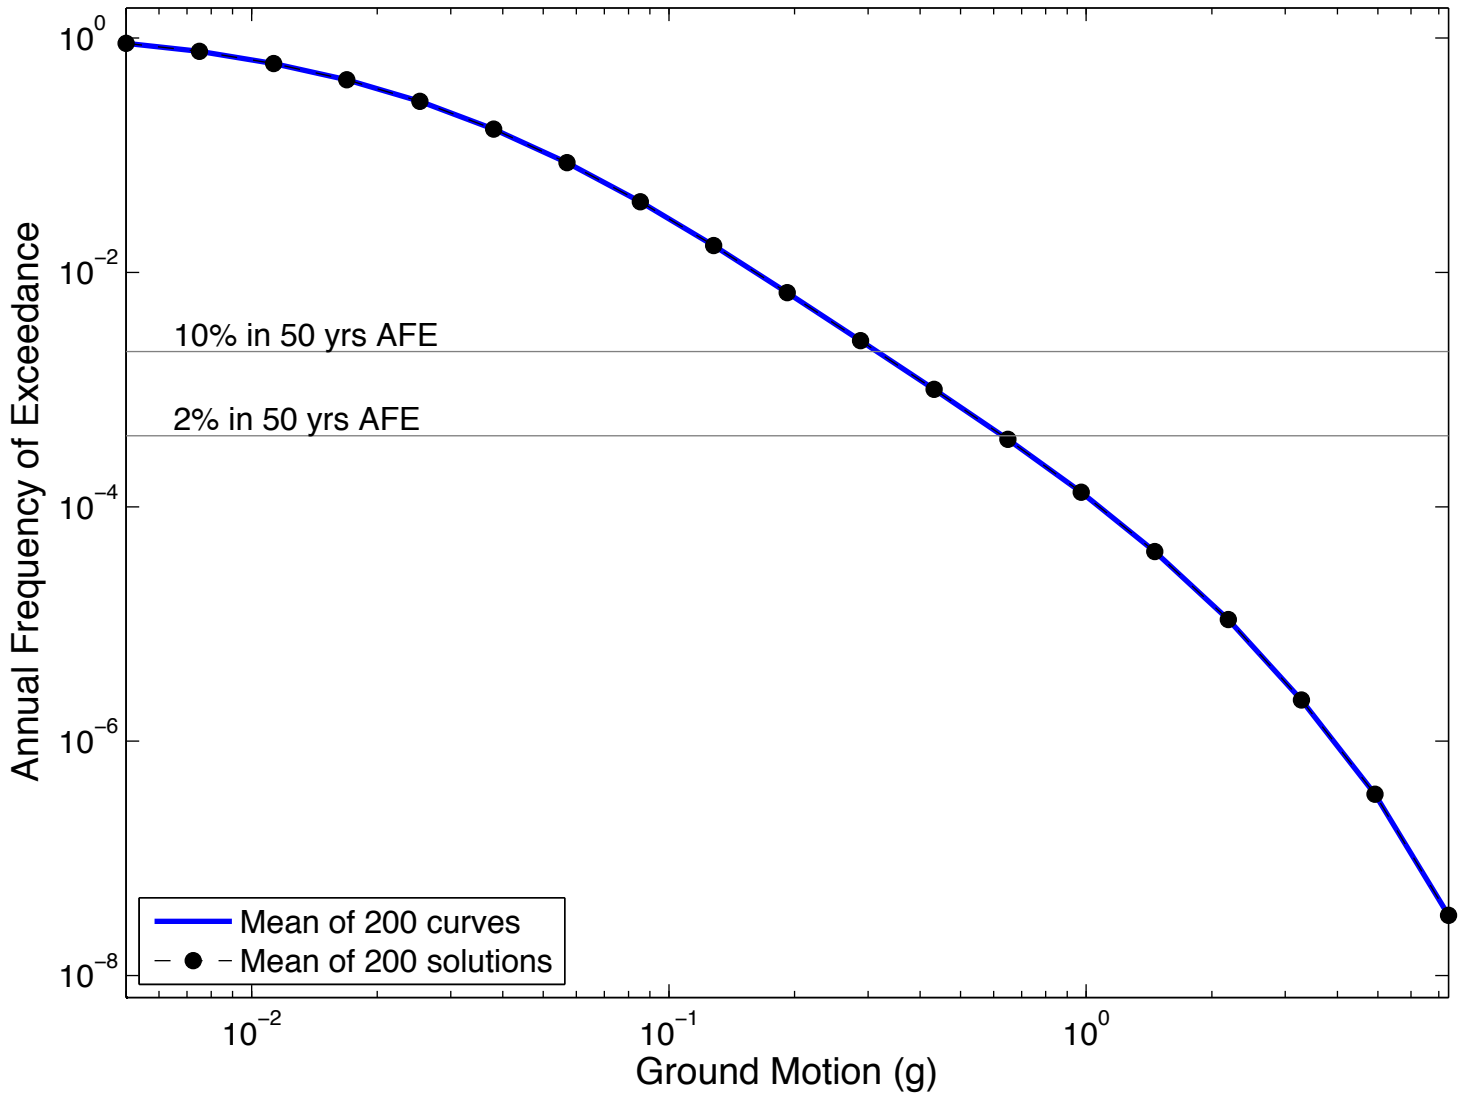

GLBT : 5Hz

GOPH : 5Hz

Irvine : 5Hz

GV03 : 5Hz

LMAT : 5Hz

LBUT2 : 5Hz

Los Angeles : 5Hz

Long Beach : 5Hz