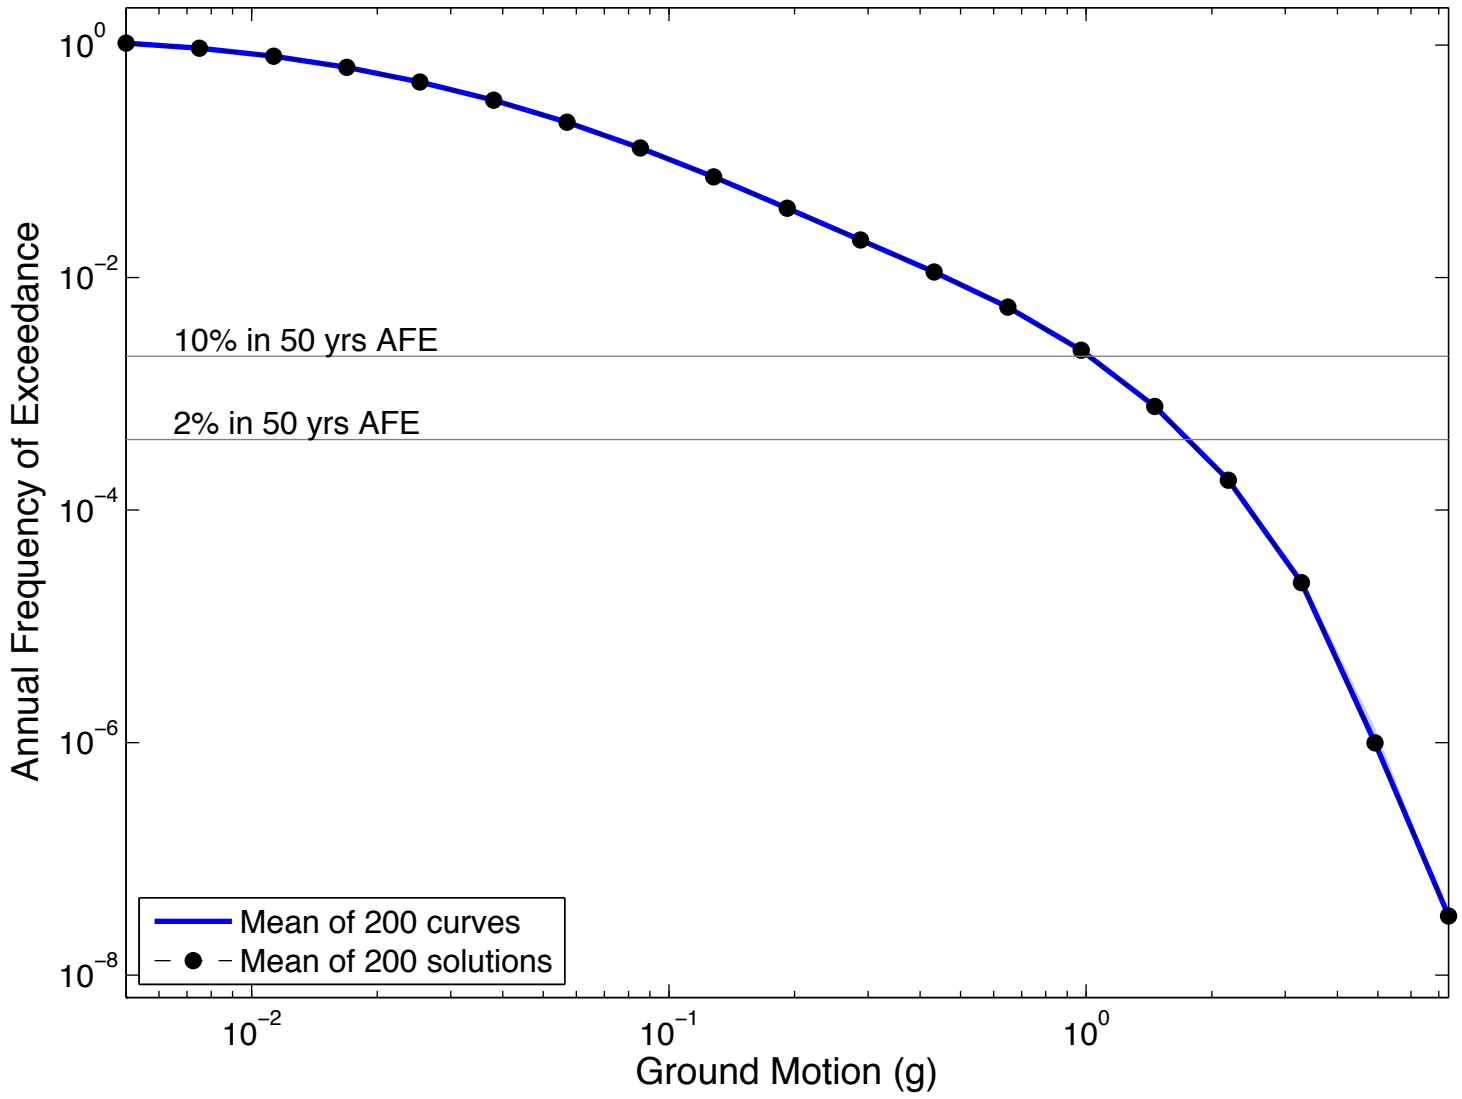

GLBT : 5Hz

GOPH : 5Hz

Irvine : 5Hz

GV03 : 5Hz

LMAT : 5Hz

LBUT2 : 5Hz

Los Angeles : 5Hz

Long Beach : 5Hz