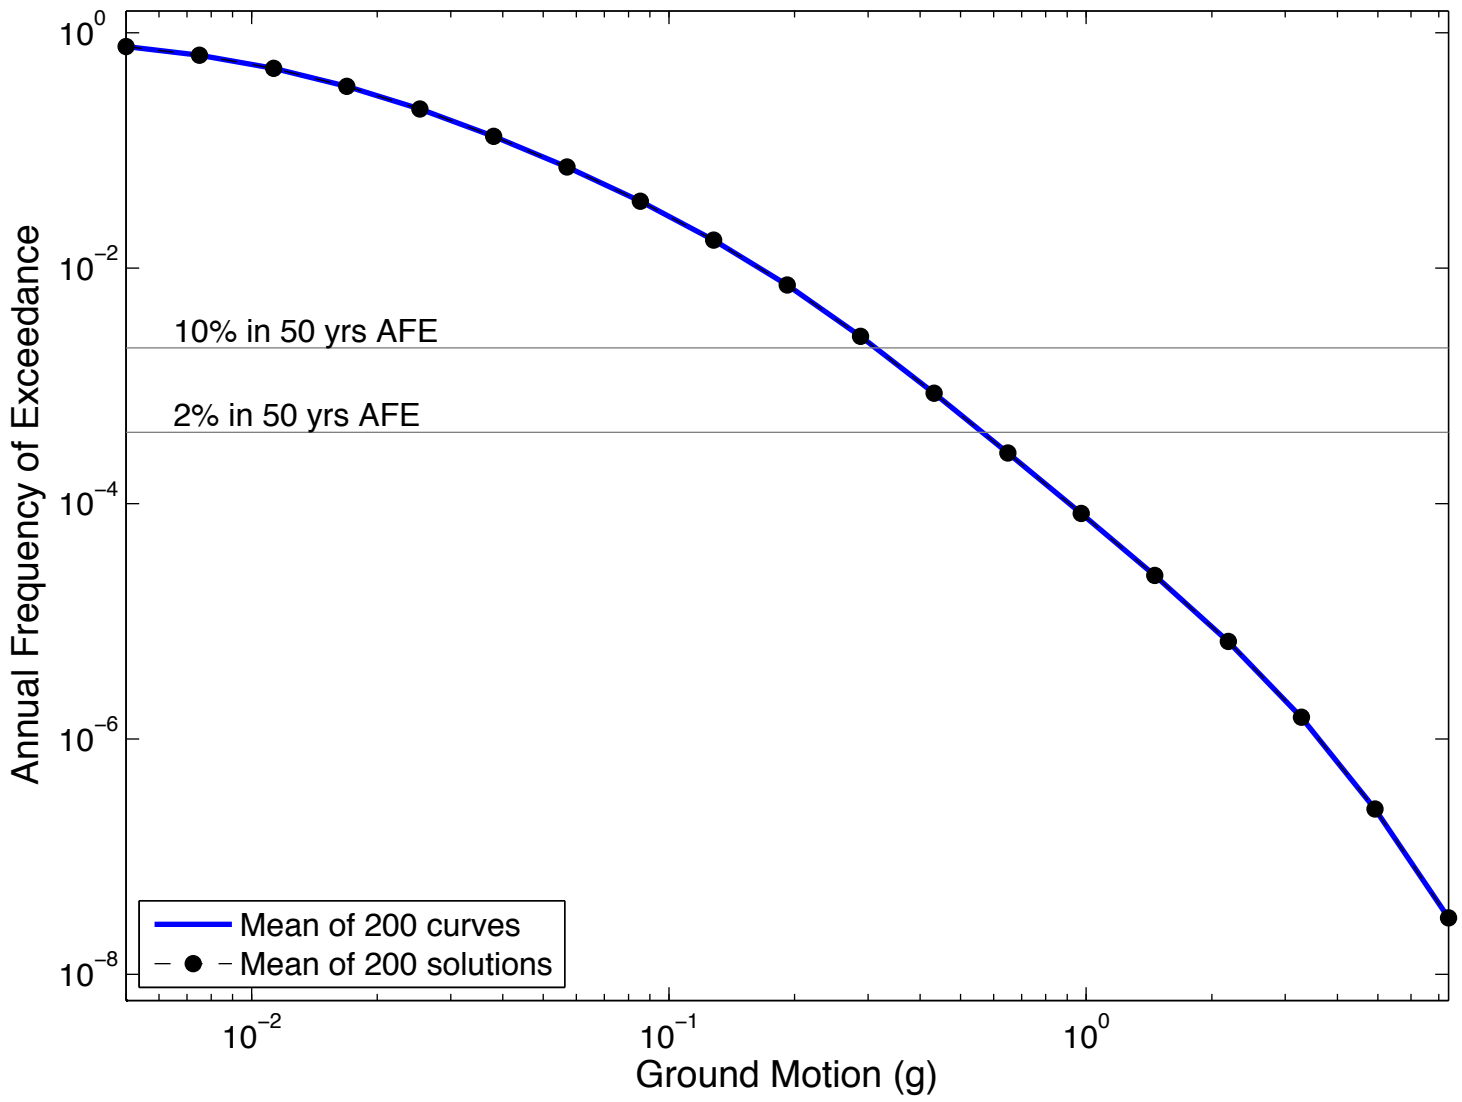

PERRM : 5Hz

PIBU : 5Hz

Reno : 5Hz

Redding : 5Hz

Riverside : 5Hz

Sacramento : 5Hz

San Bernardino : 5Hz

San Diego : 5Hz