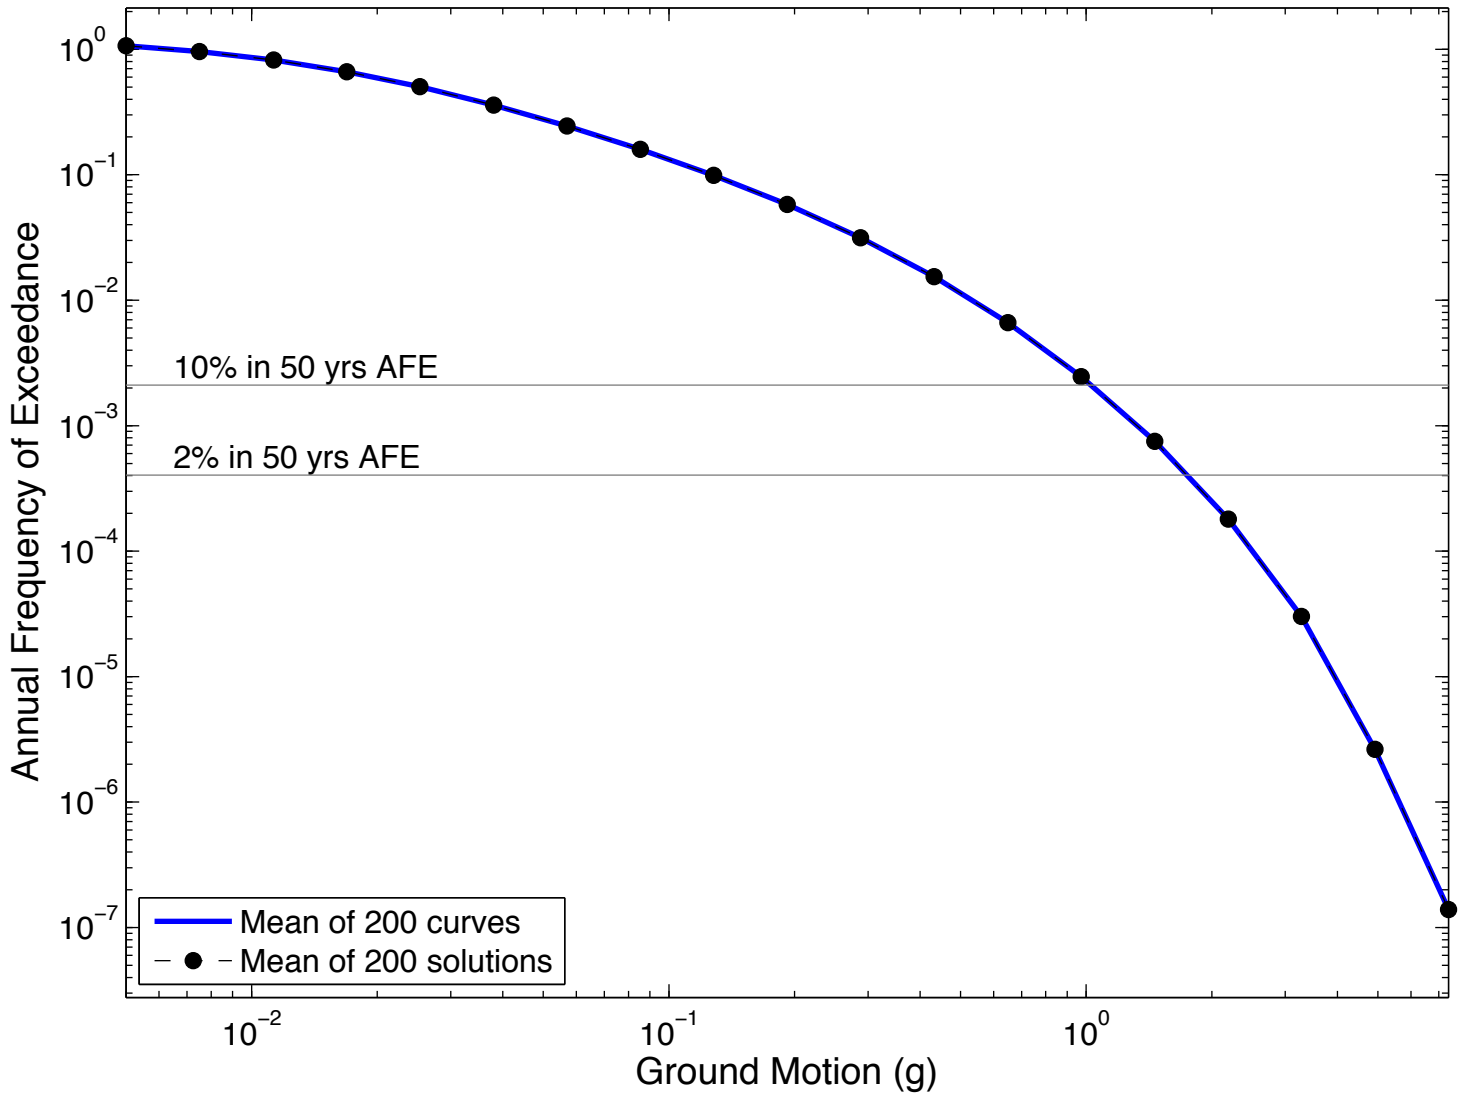

SW01 : 5Hz

UCR : 5Hz

Vallejo : 5Hz

Ventura : 5Hz