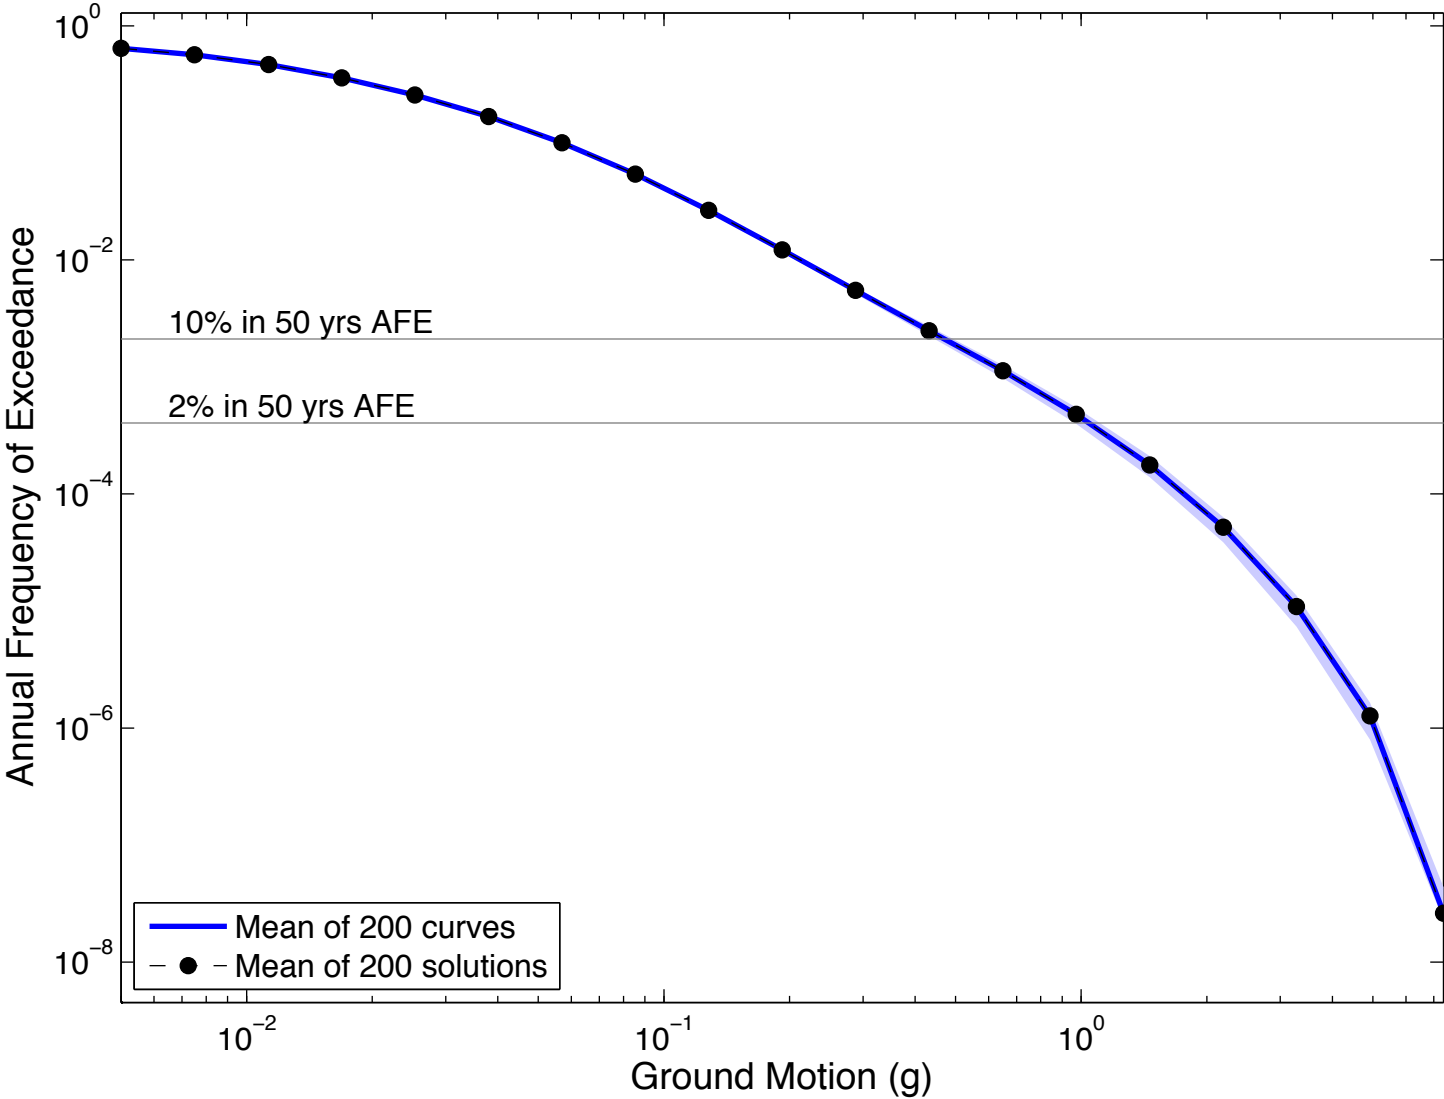

San Luis Obispo : 5Hz