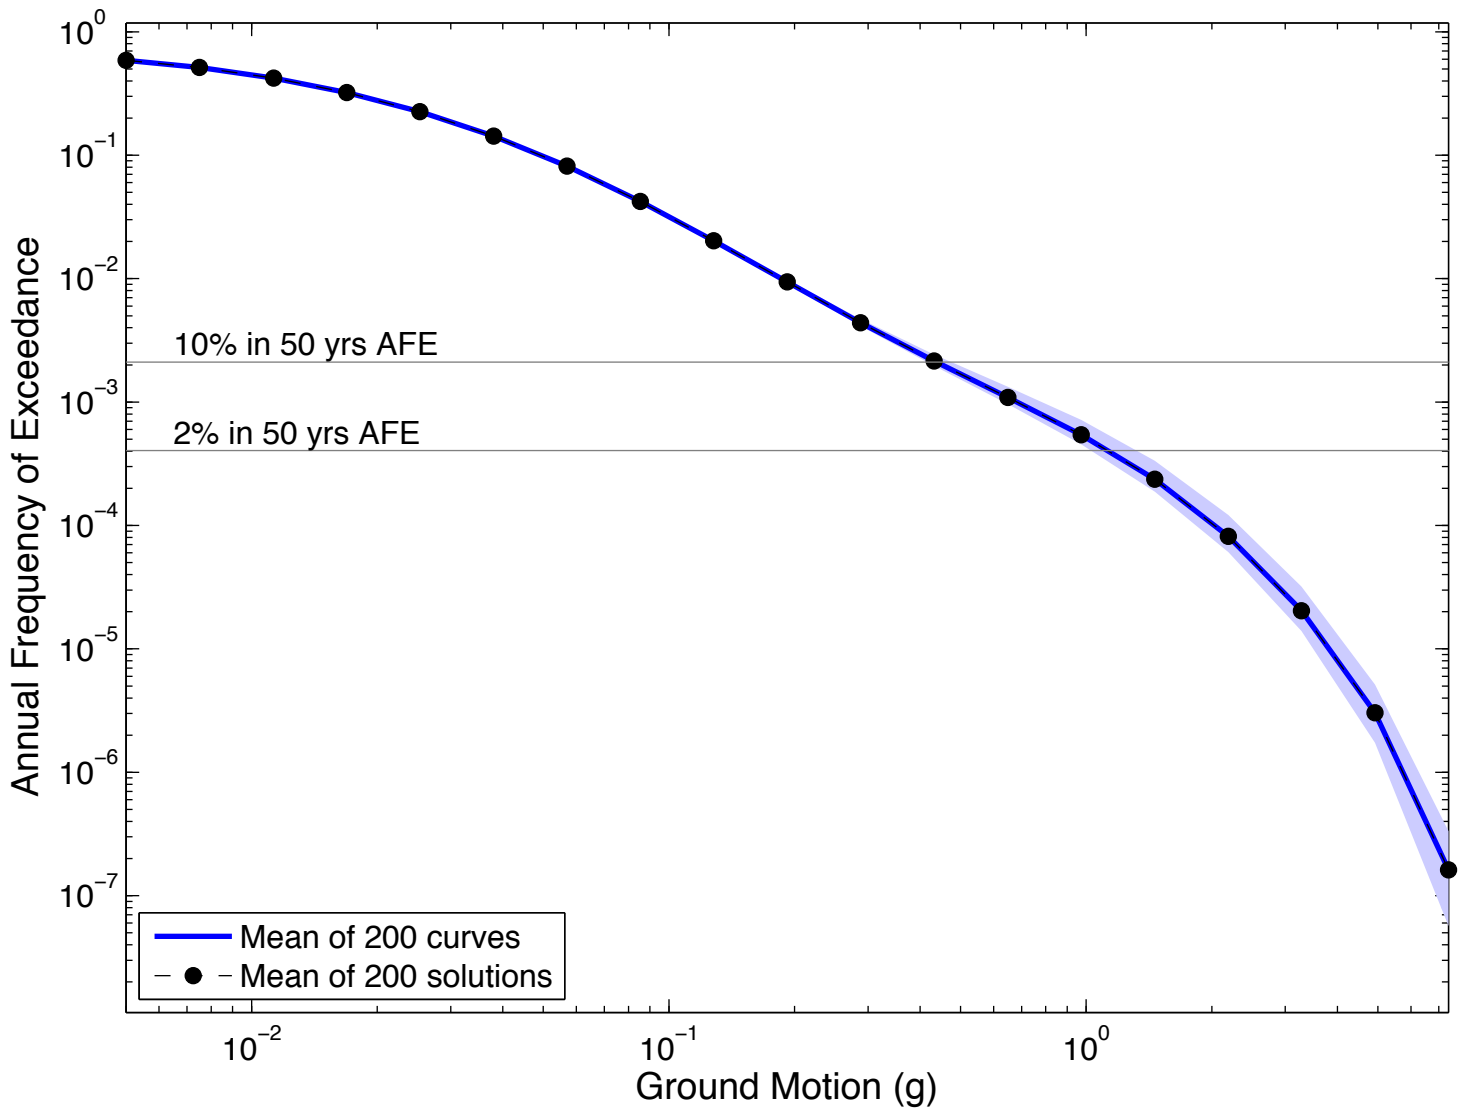

Diablo Canyon : 5Hz