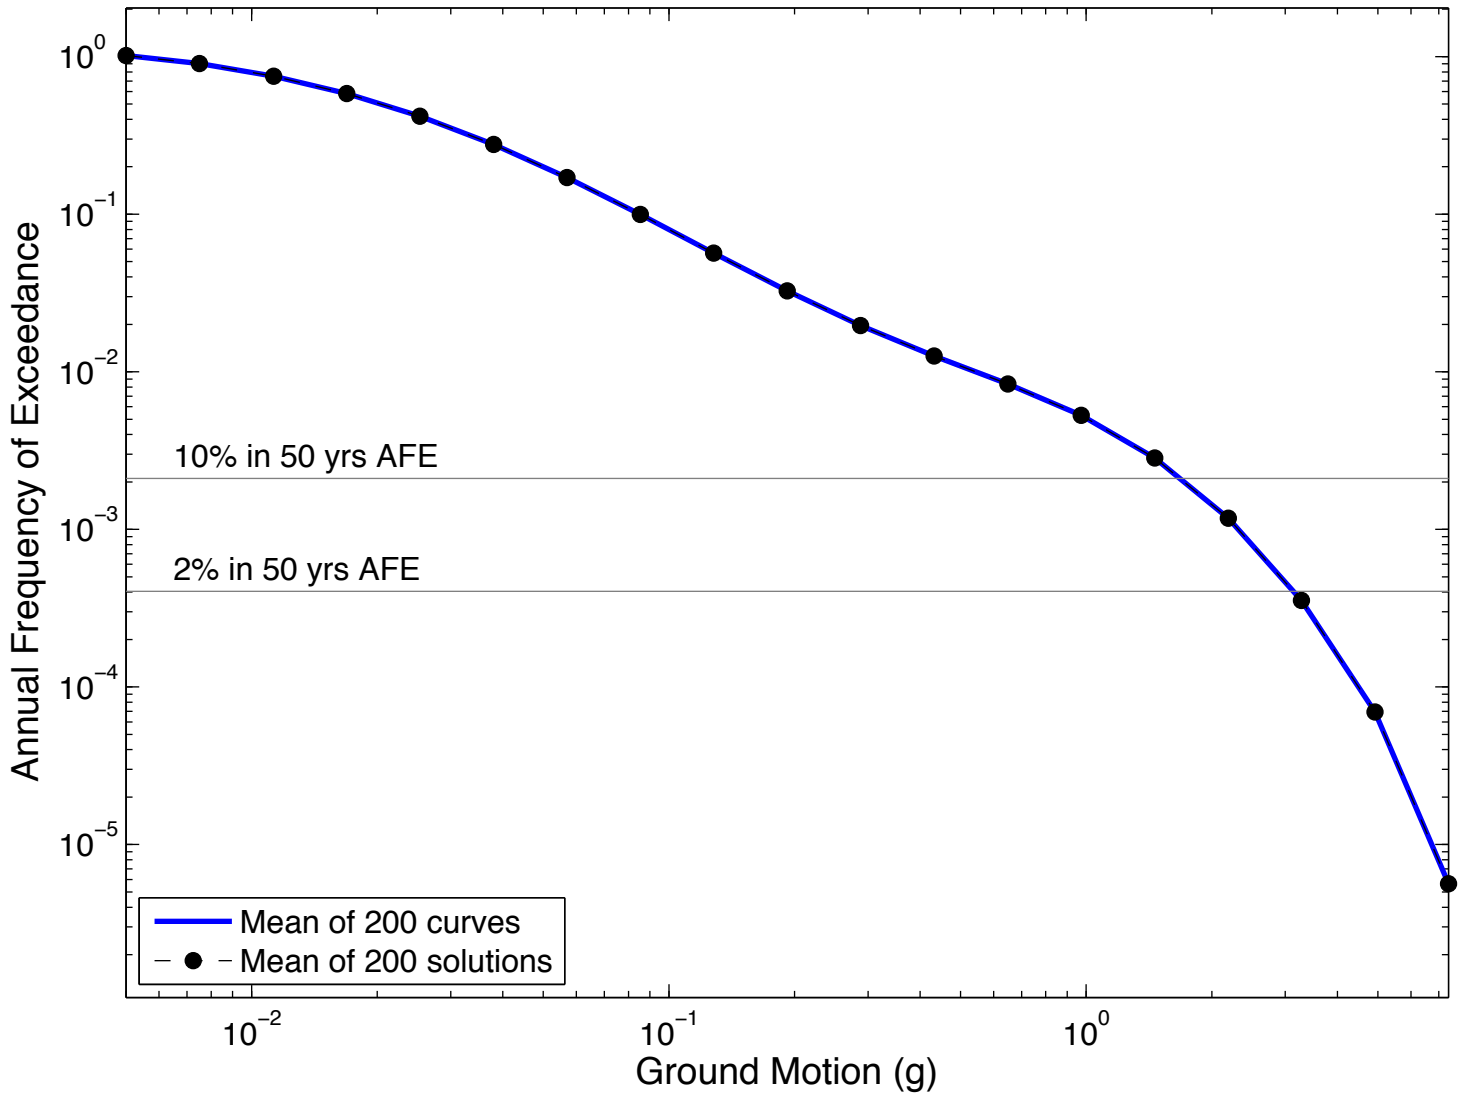

Palmdale : 5Hz