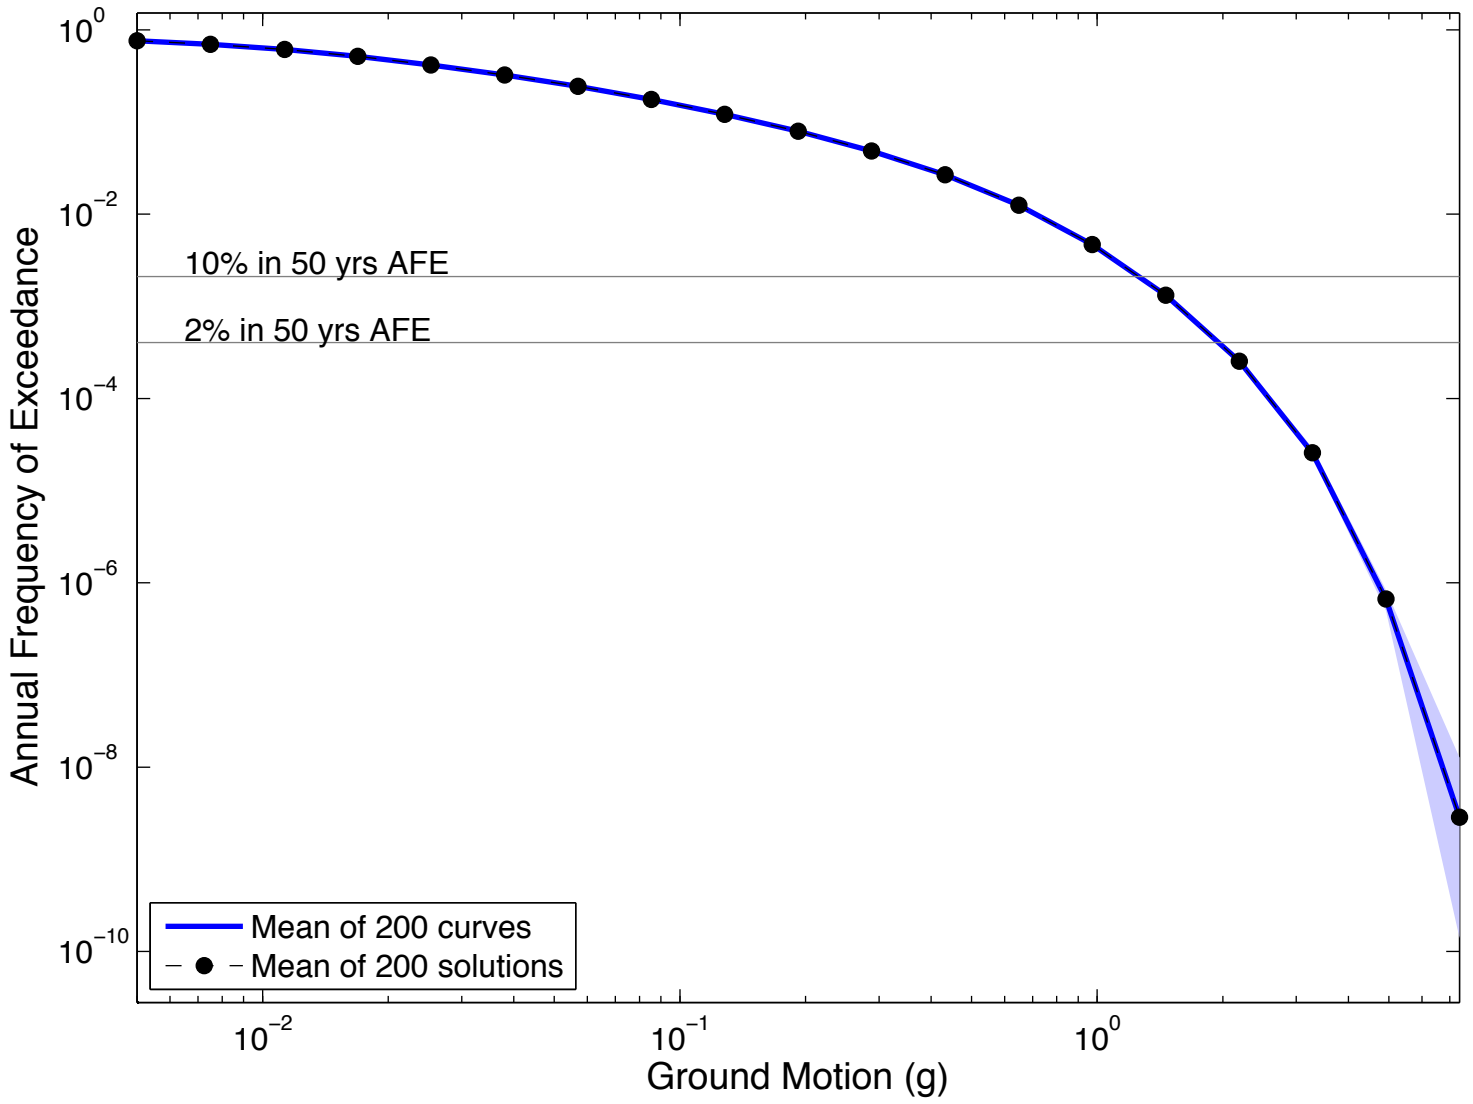

Malibu West : 5Hz

LPER : 5Hz

Monterey : 5Hz

MKBD : 5Hz

Morgan Hill : 5Hz

MRVY : 5Hz

Northridge : 5Hz

NUEVO : 5Hz