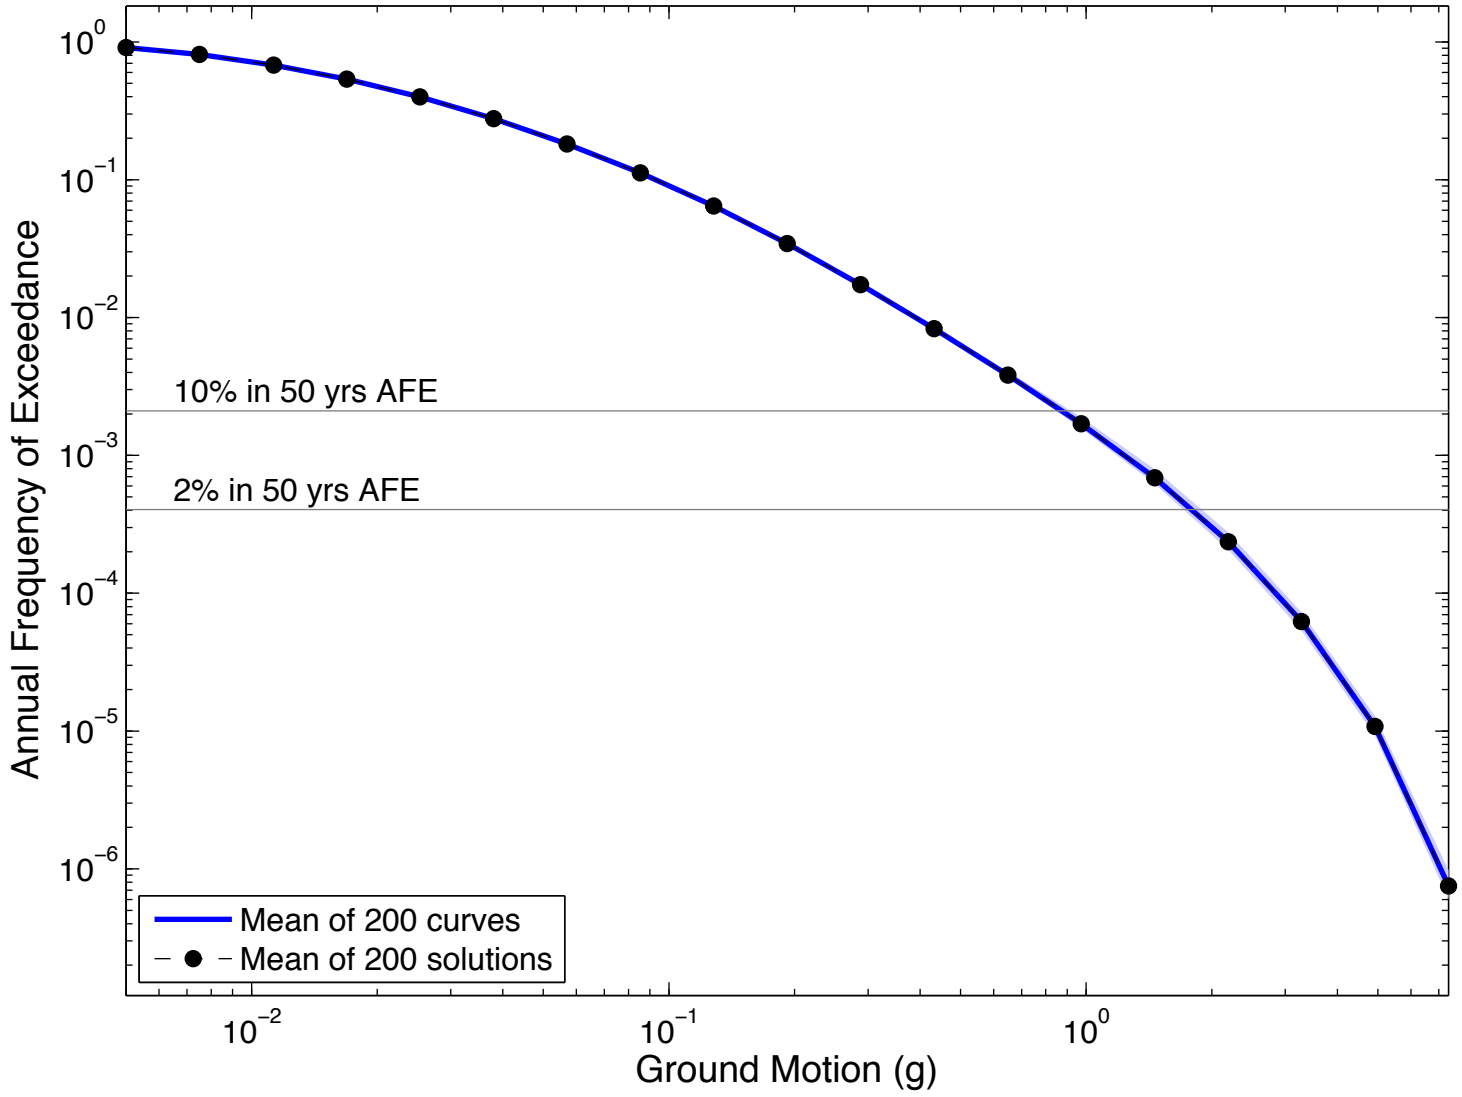

GLBT : 5Hz

GOPH : 5Hz

Irvine : 5Hz

GV03 : 5Hz

LMAT : 5Hz

LBUT2 : 5Hz

Los Angeles : 5Hz

Long Beach : 5Hz