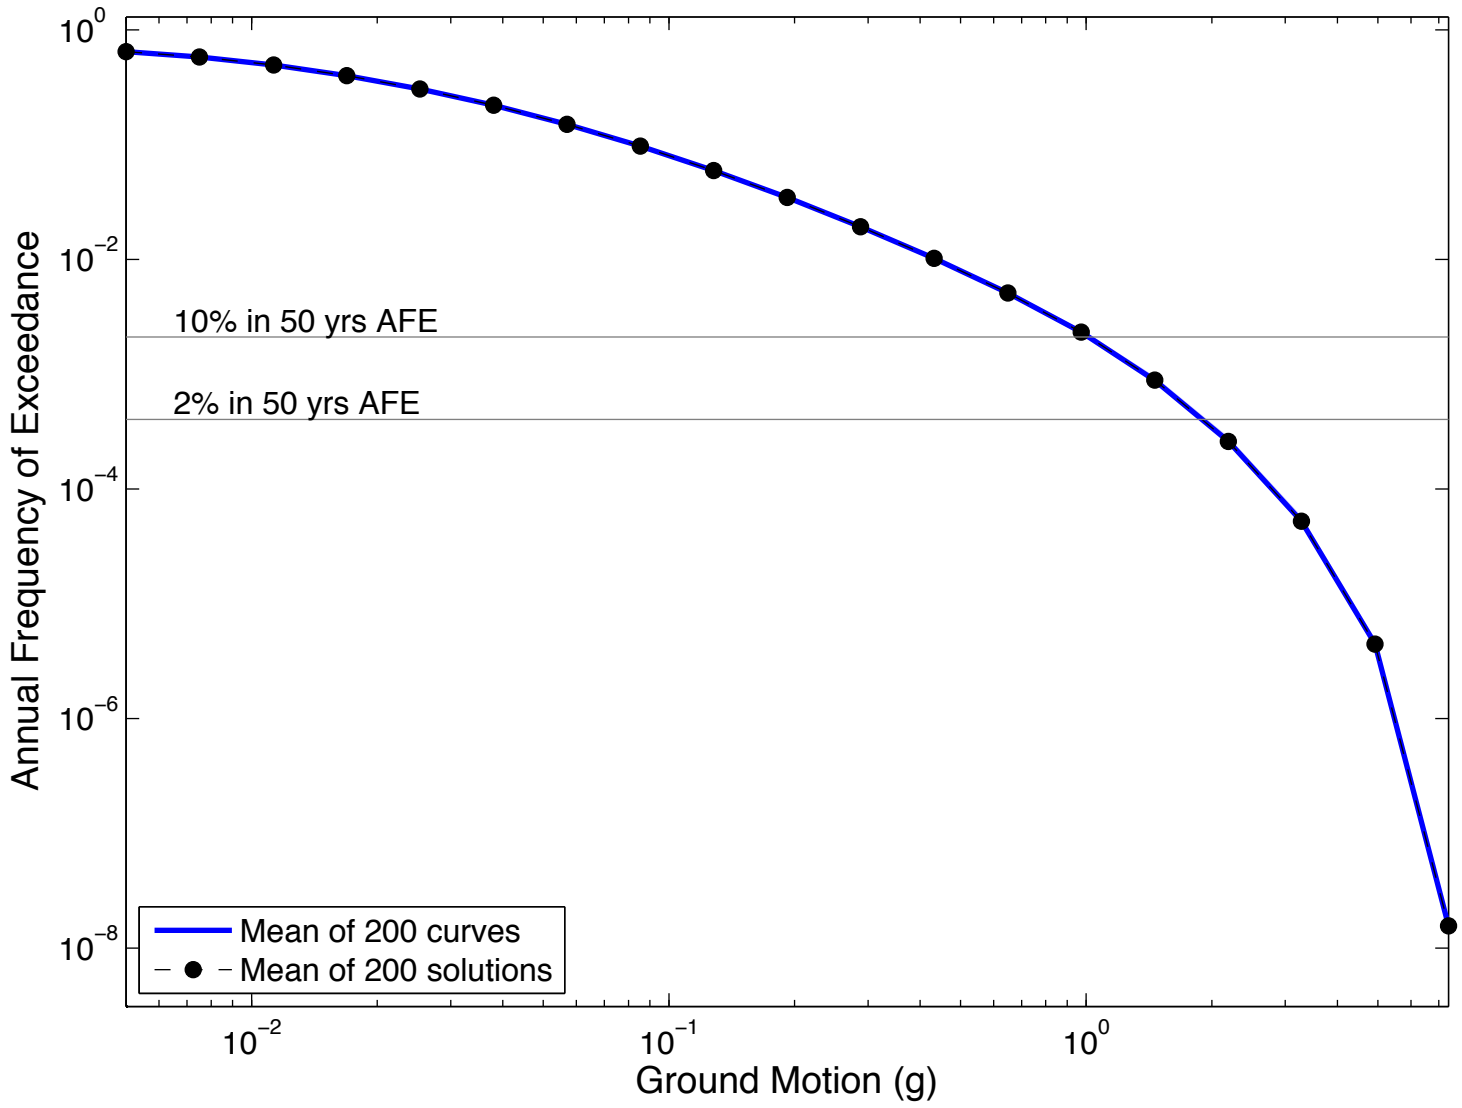

San Mateo : 5Hz