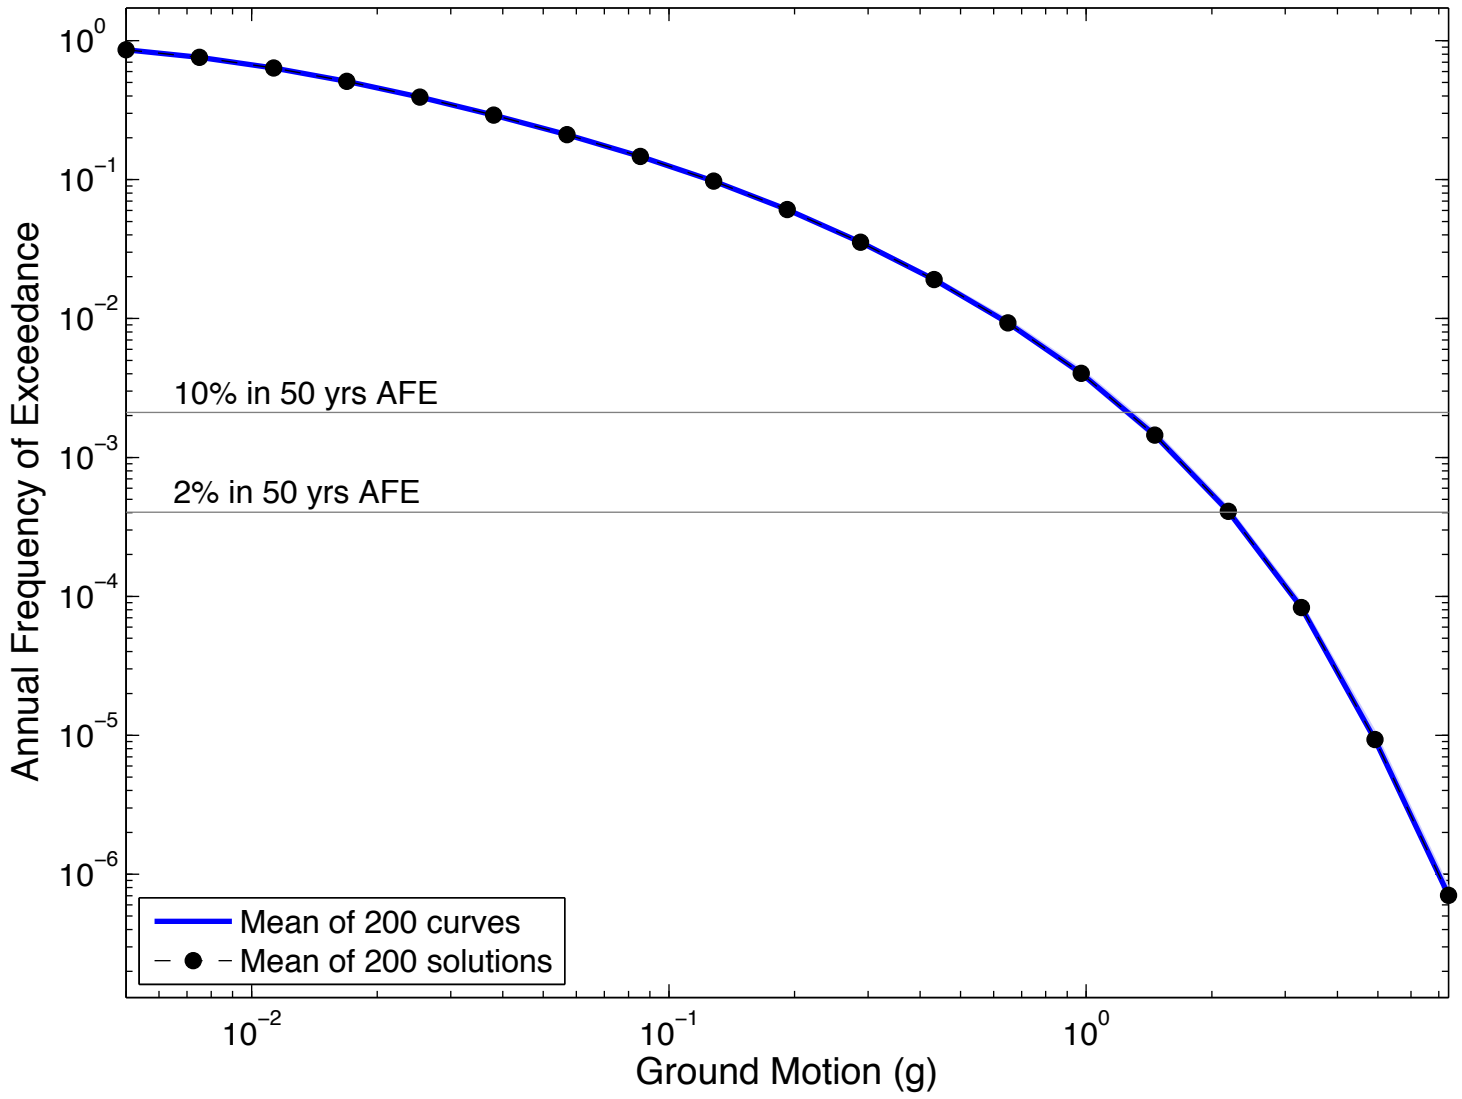

Malibu West : 5Hz

LPER : 5Hz

Monterey : 5Hz

MKBD : 5Hz

Morgan Hill : 5Hz

MRVY : 5Hz

Northridge : 5Hz

NUEVO : 5Hz