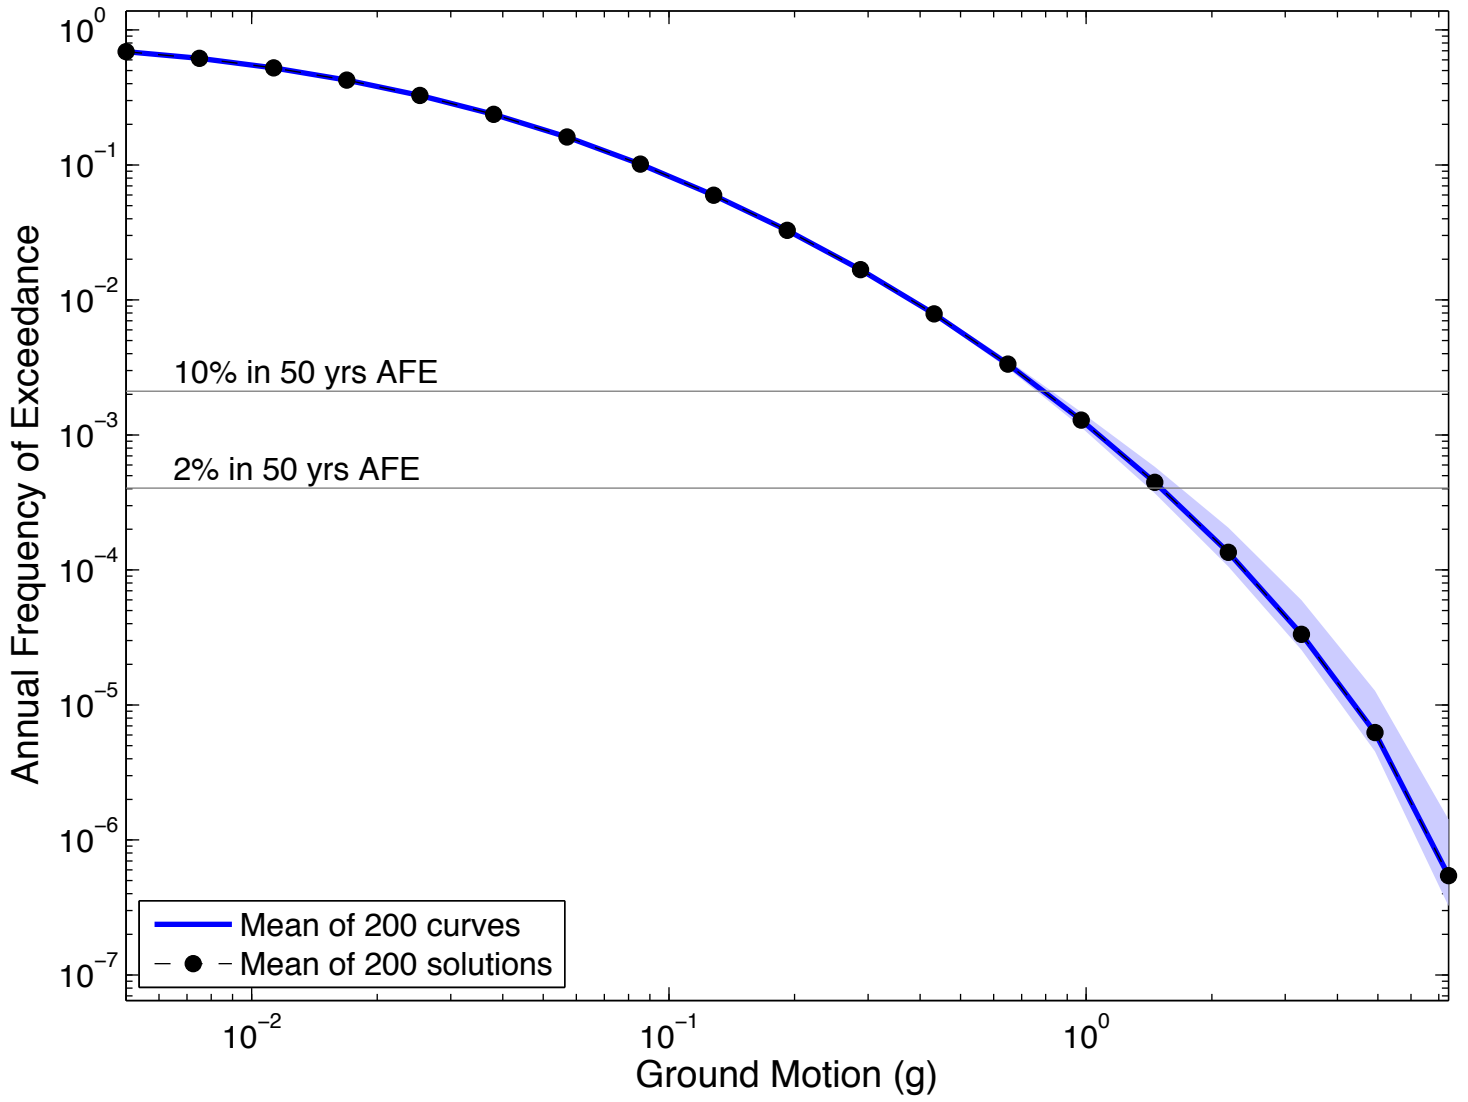

Malibu West : 5Hz