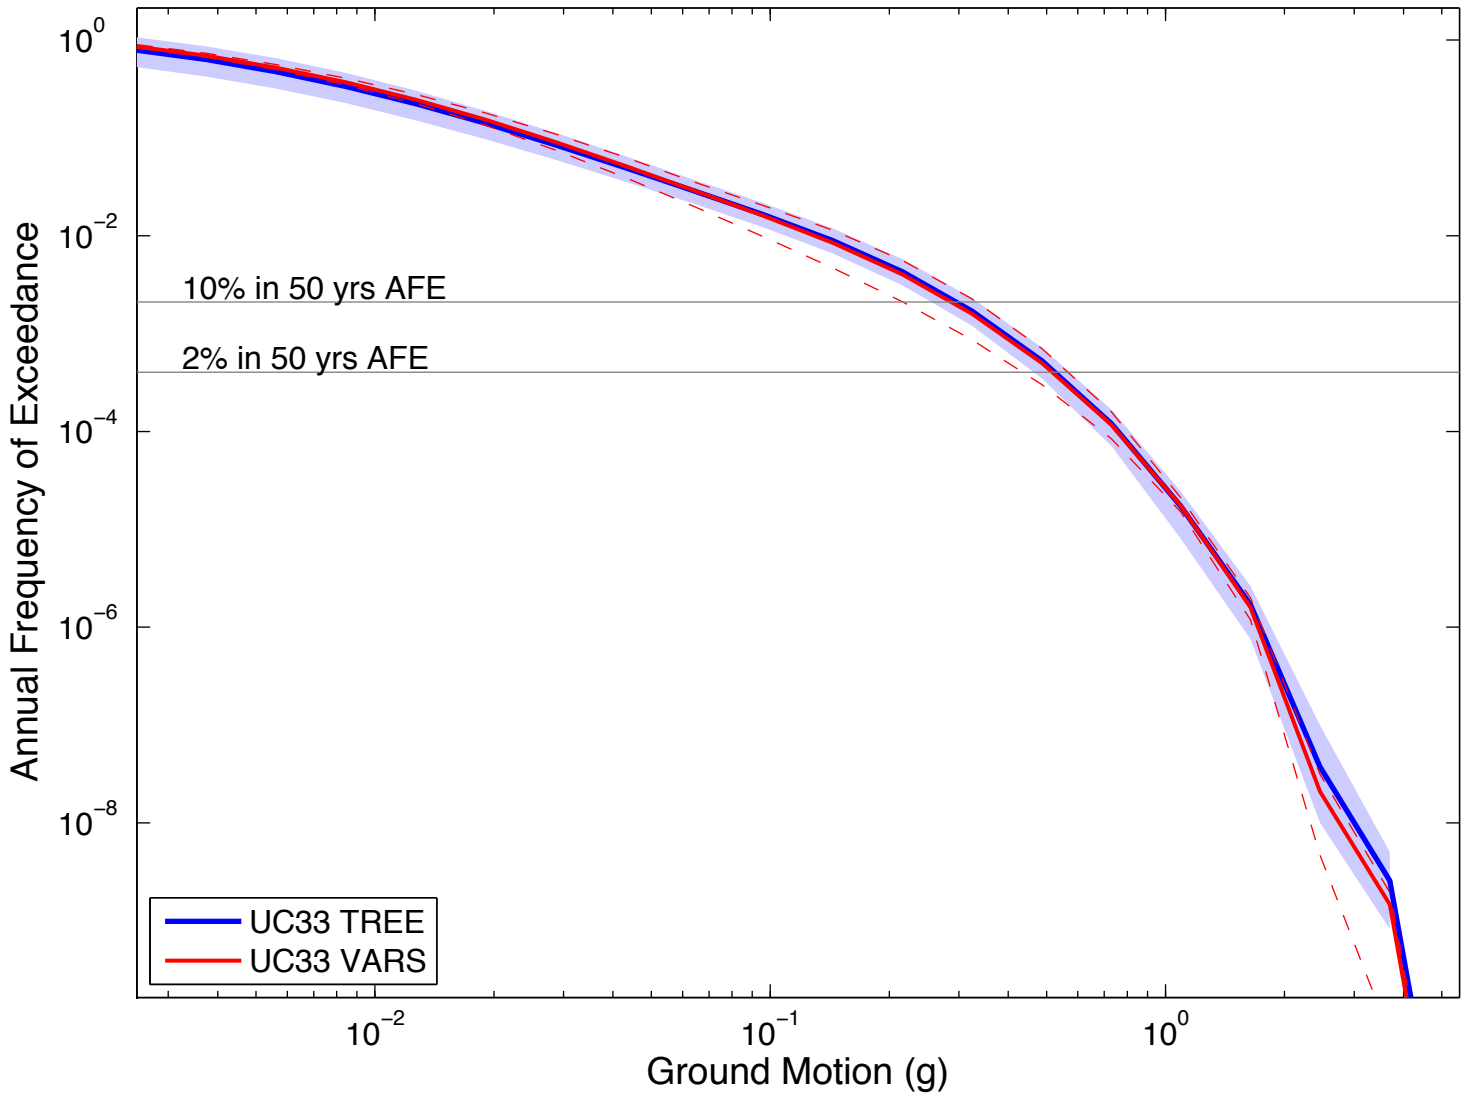

GLBT : 1Hz

GOPH : 1Hz

Irvine : 1Hz

GV03 : 1Hz

LMAT : 1Hz

LBUT2 : 1Hz

Los Angeles : 1Hz

Long Beach : 1Hz