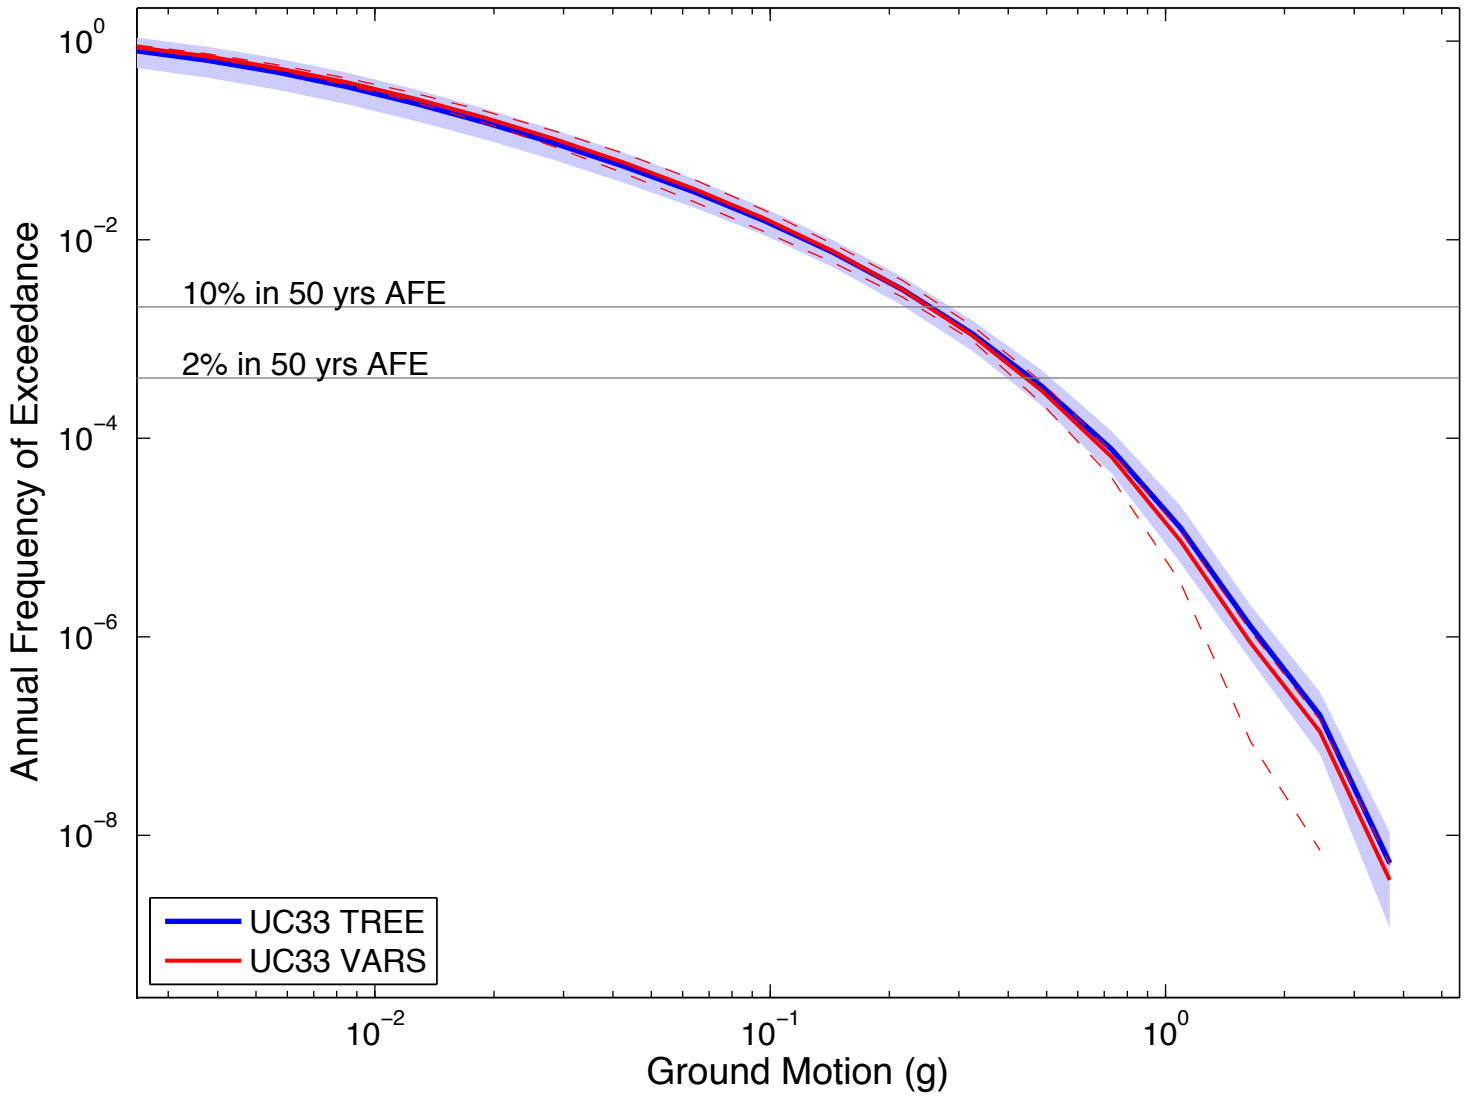

GLBT : 1Hz

GOPH : 1Hz

Irvine : 1Hz

GV03 : 1Hz

LMAT : 1Hz

LBUT2 : 1Hz

Los Angeles : 1Hz

Long Beach : 1Hz