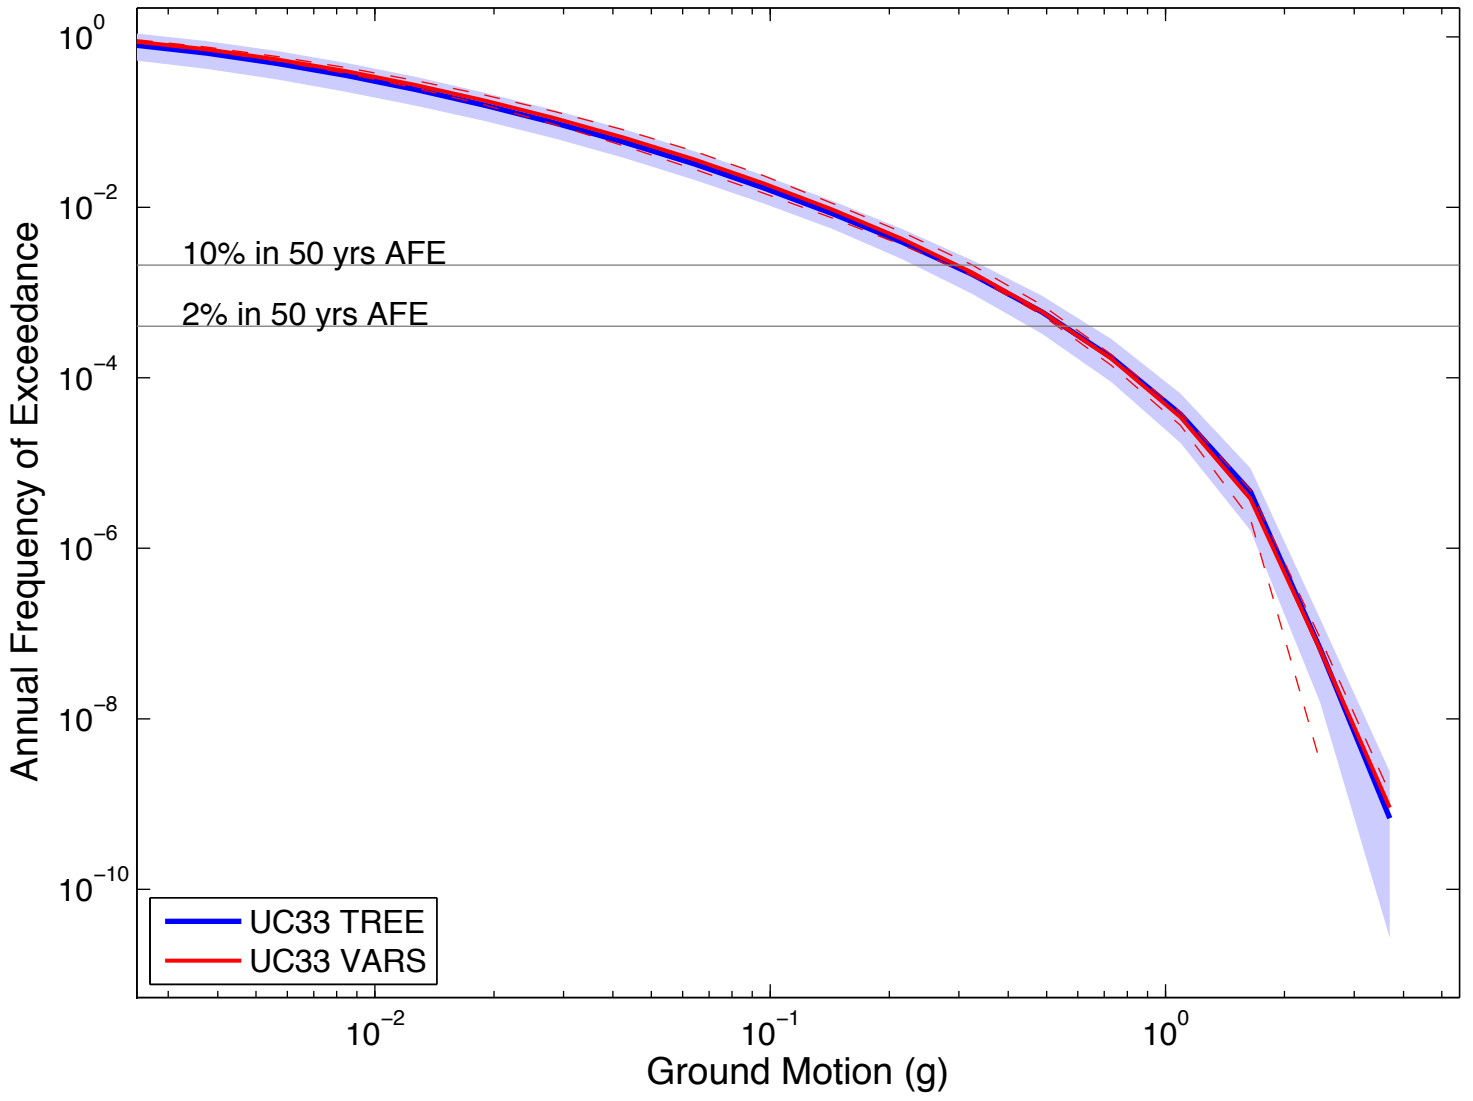

SW01 : 1Hz

UCR : 1Hz

Vallejo : 1Hz

Ventura : 1Hz