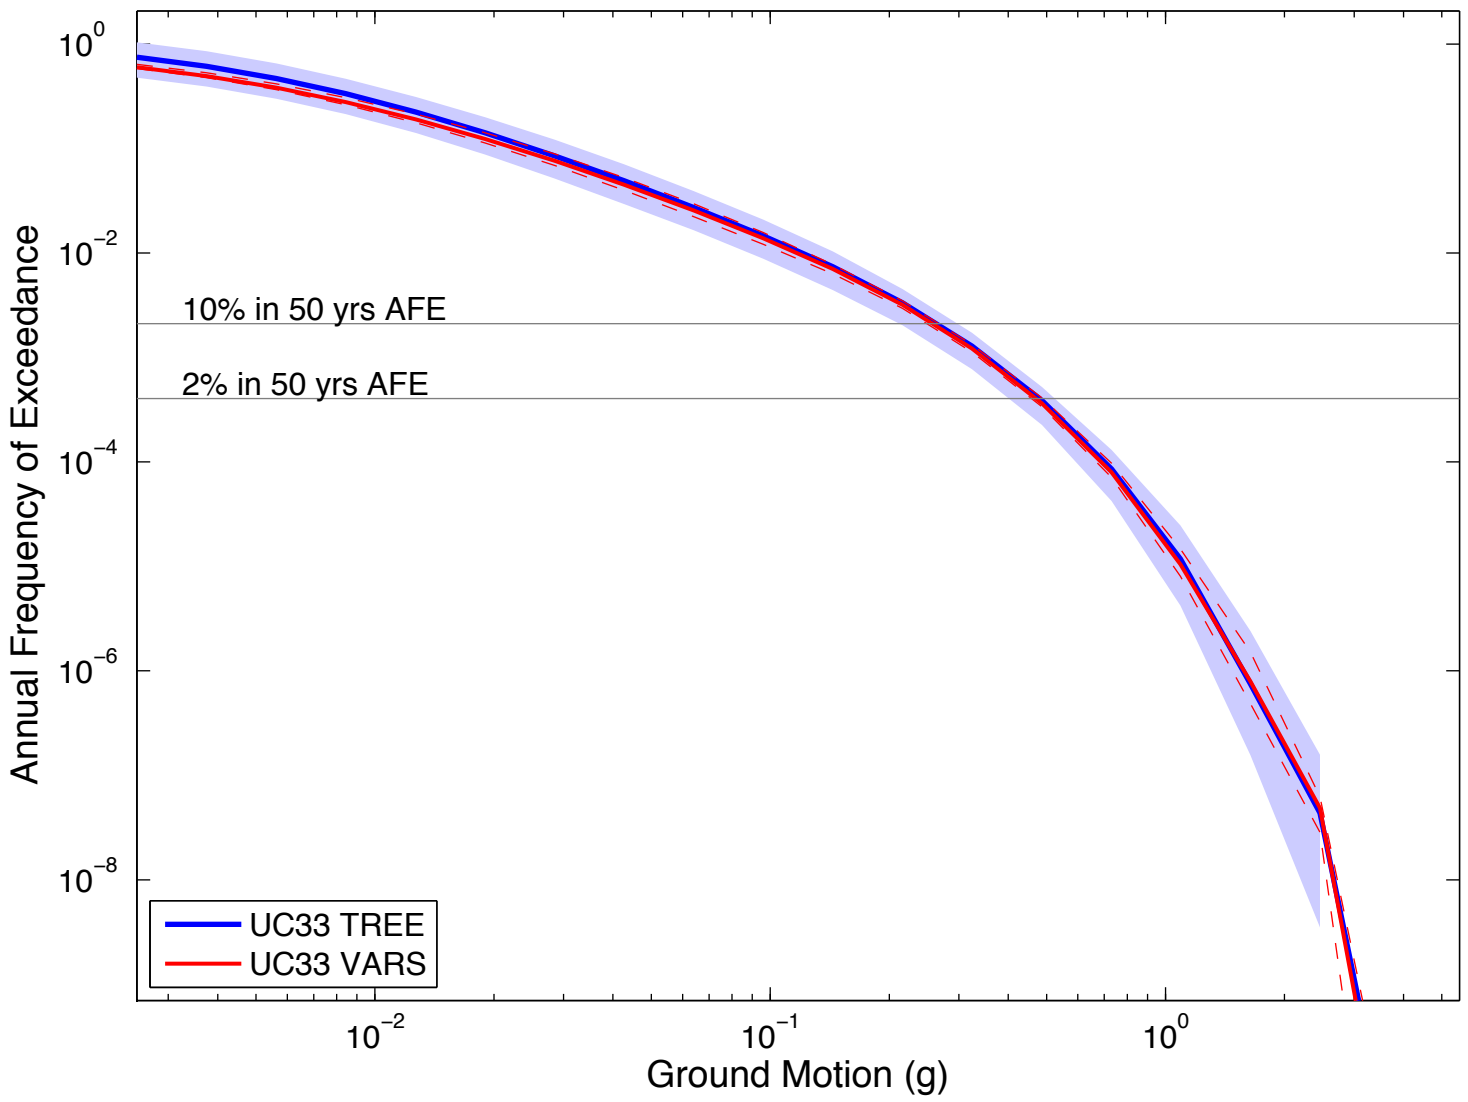

Santa Cruz : 1Hz