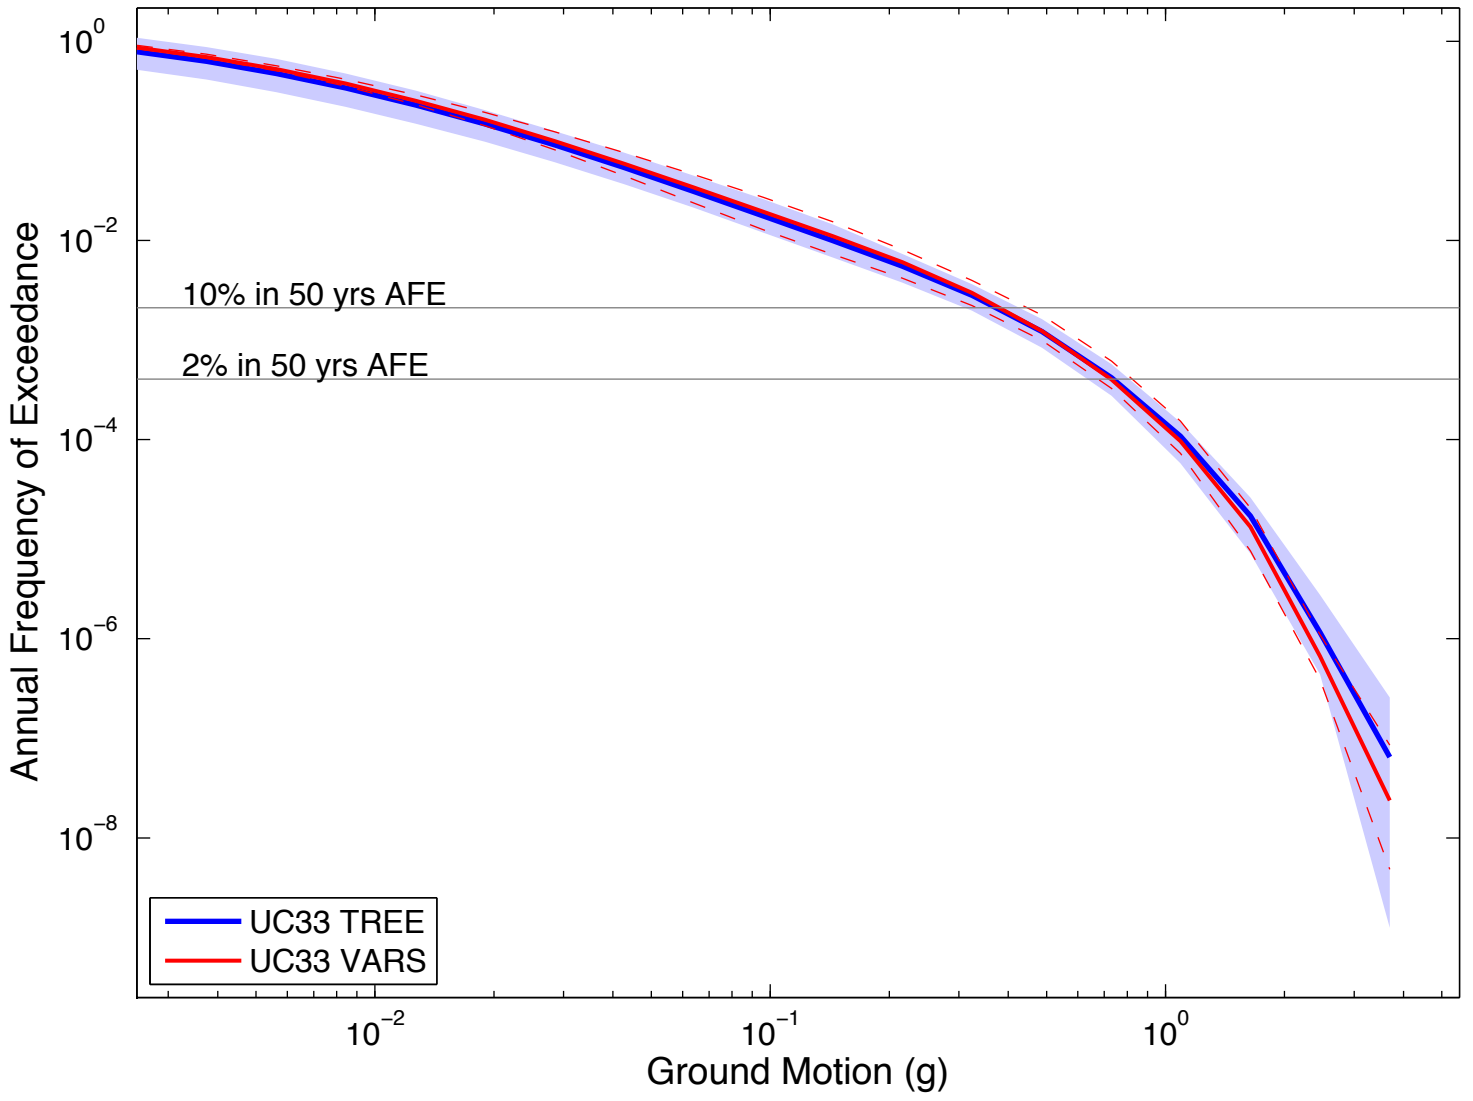

SW01 : 1Hz

UCR : 1Hz

Vallejo : 1Hz

Ventura : 1Hz