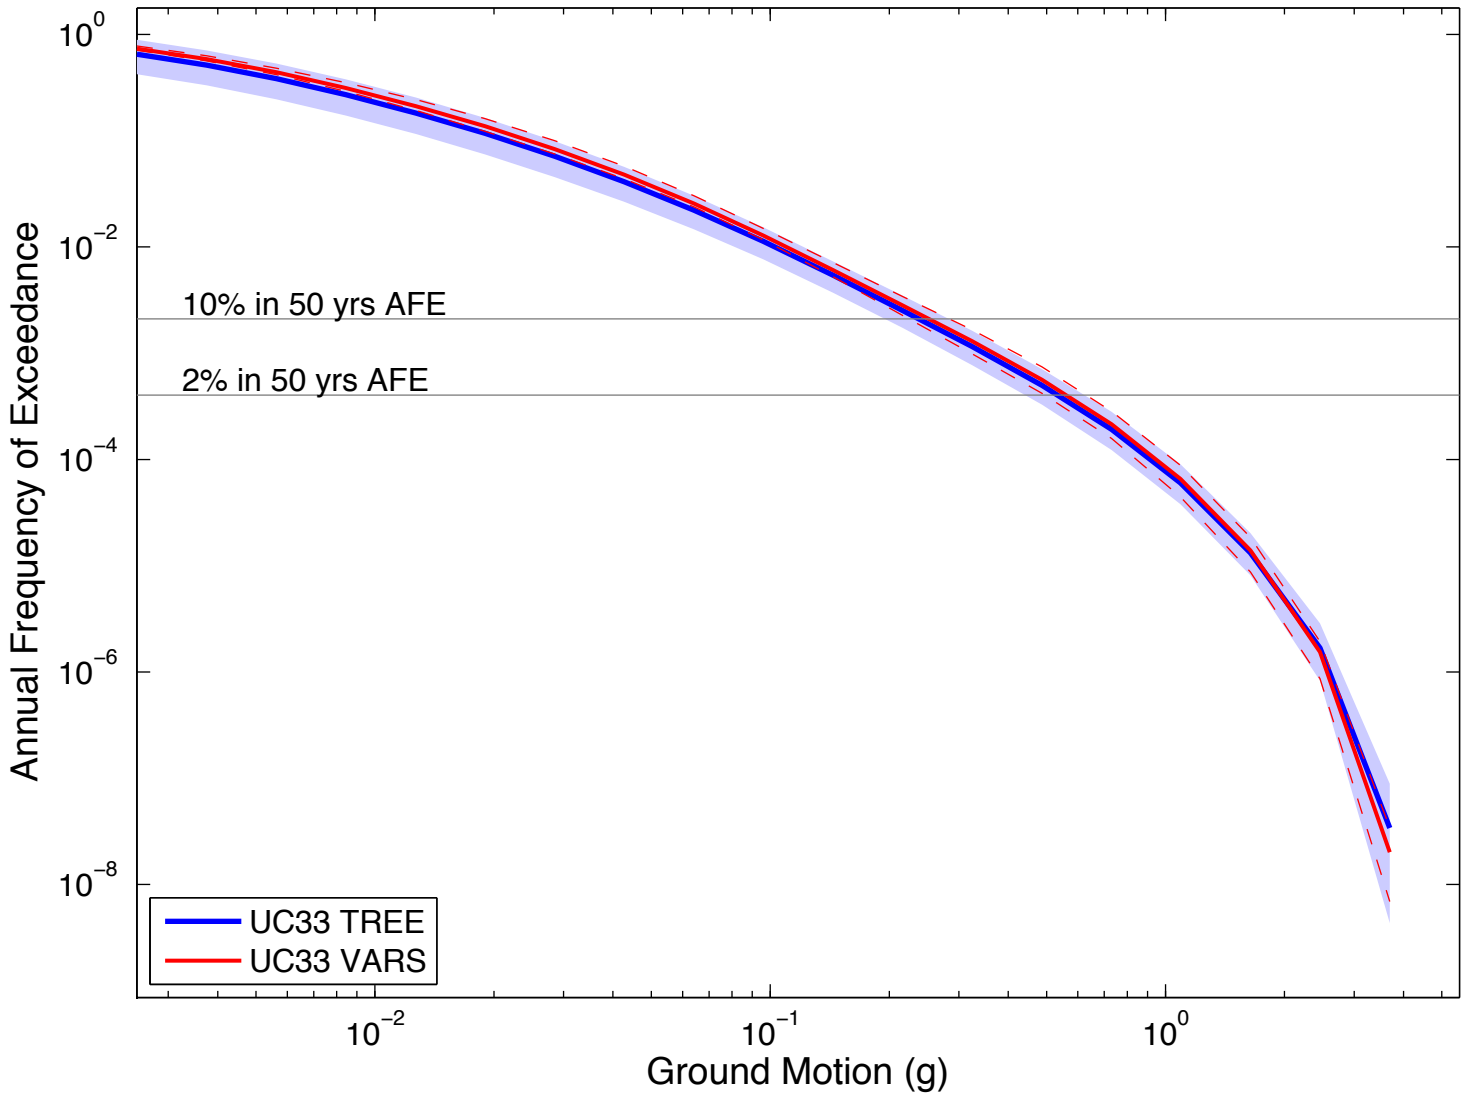

GLBT : 1Hz

GOPH : 1Hz

Irvine : 1Hz

GV03 : 1Hz

LMAT : 1Hz

LBUT2 : 1Hz

Los Angeles : 1Hz

Long Beach : 1Hz