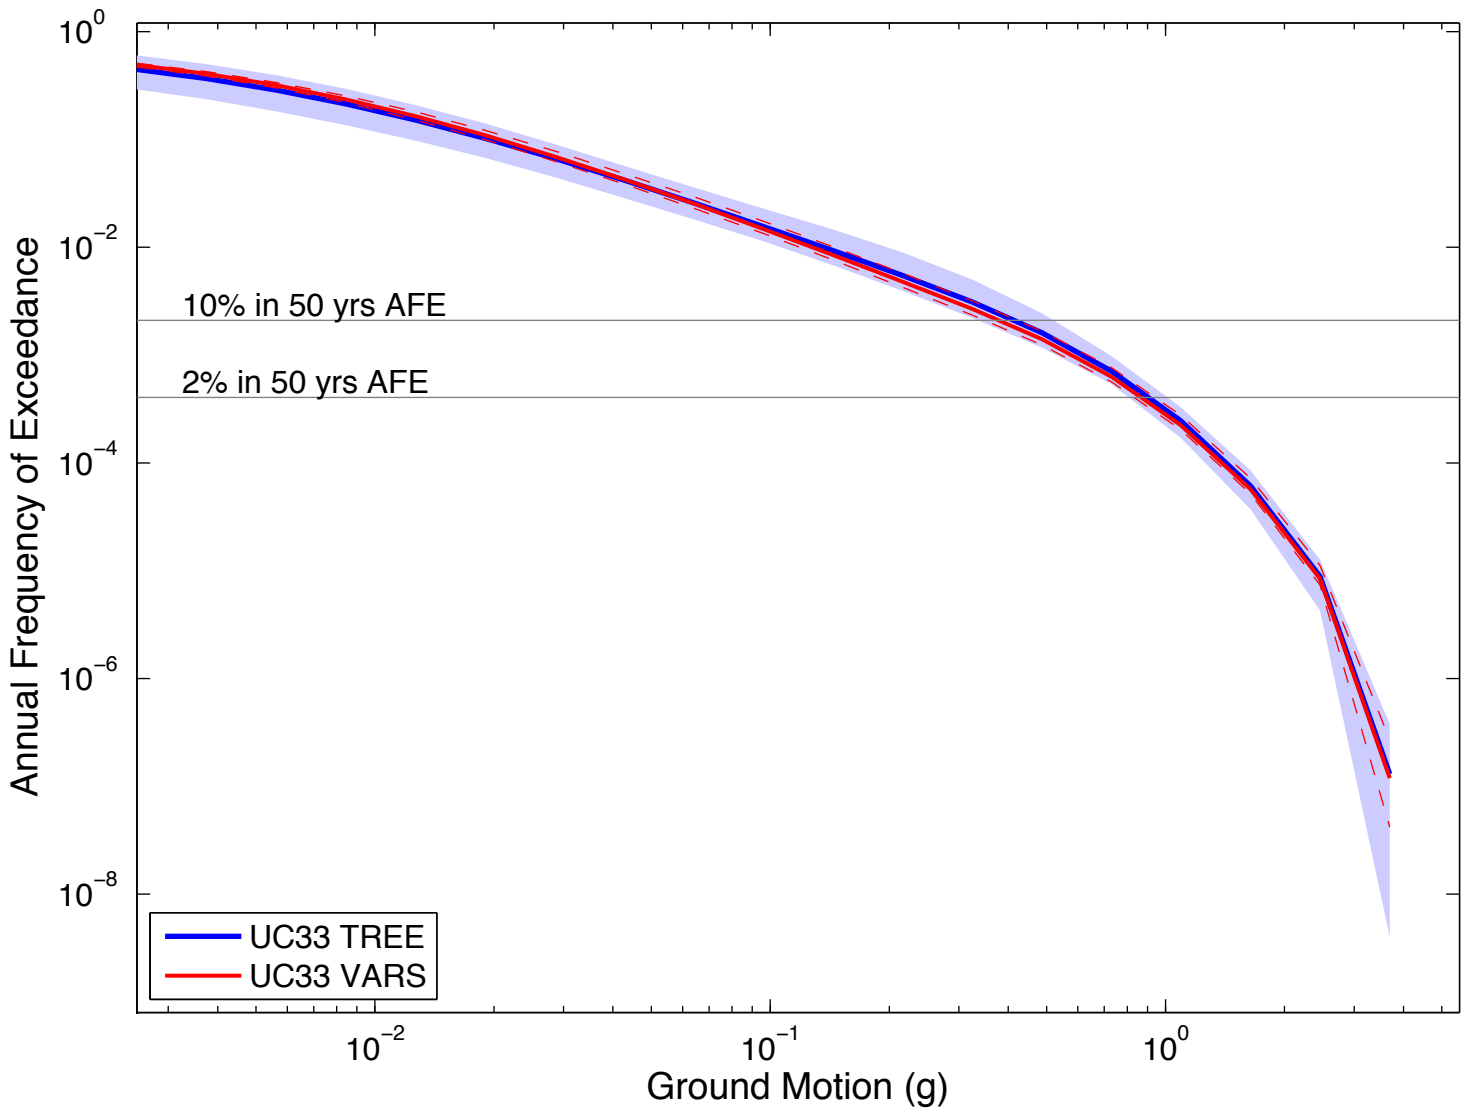

SW01 : 1Hz

UCR : 1Hz

Vallejo : 1Hz

Ventura : 1Hz