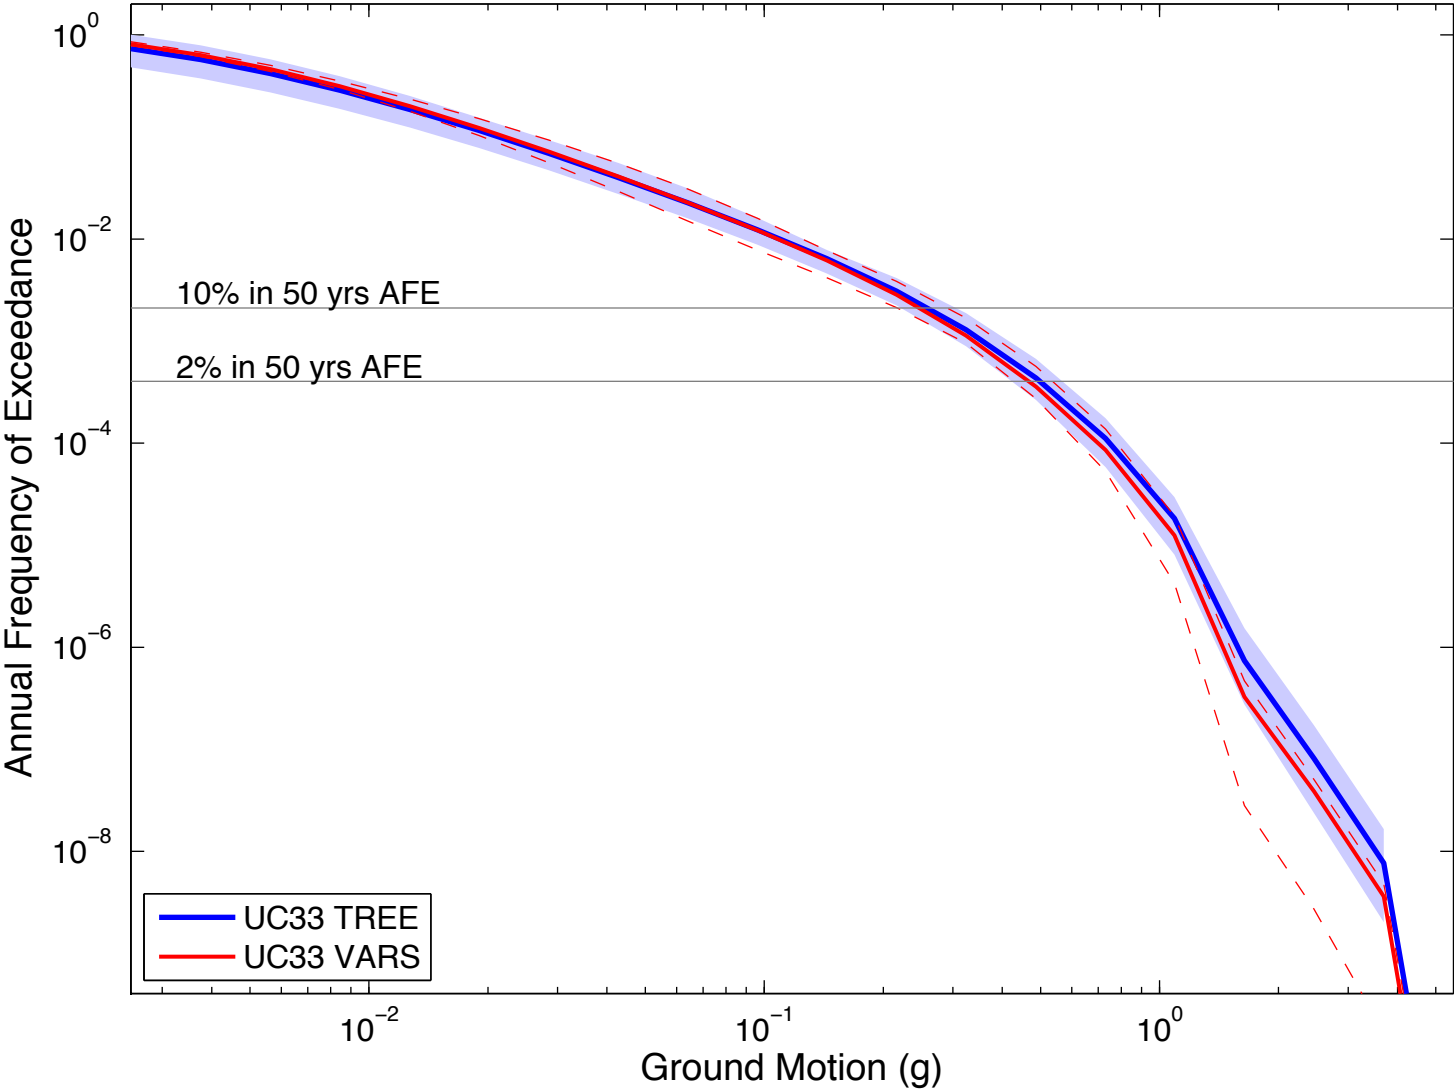

GLBT : 1Hz

GOPH : 1Hz

Irvine : 1Hz

GV03 : 1Hz

LMAT : 1Hz

LBUT2 : 1Hz

Los Angeles : 1Hz

Long Beach : 1Hz