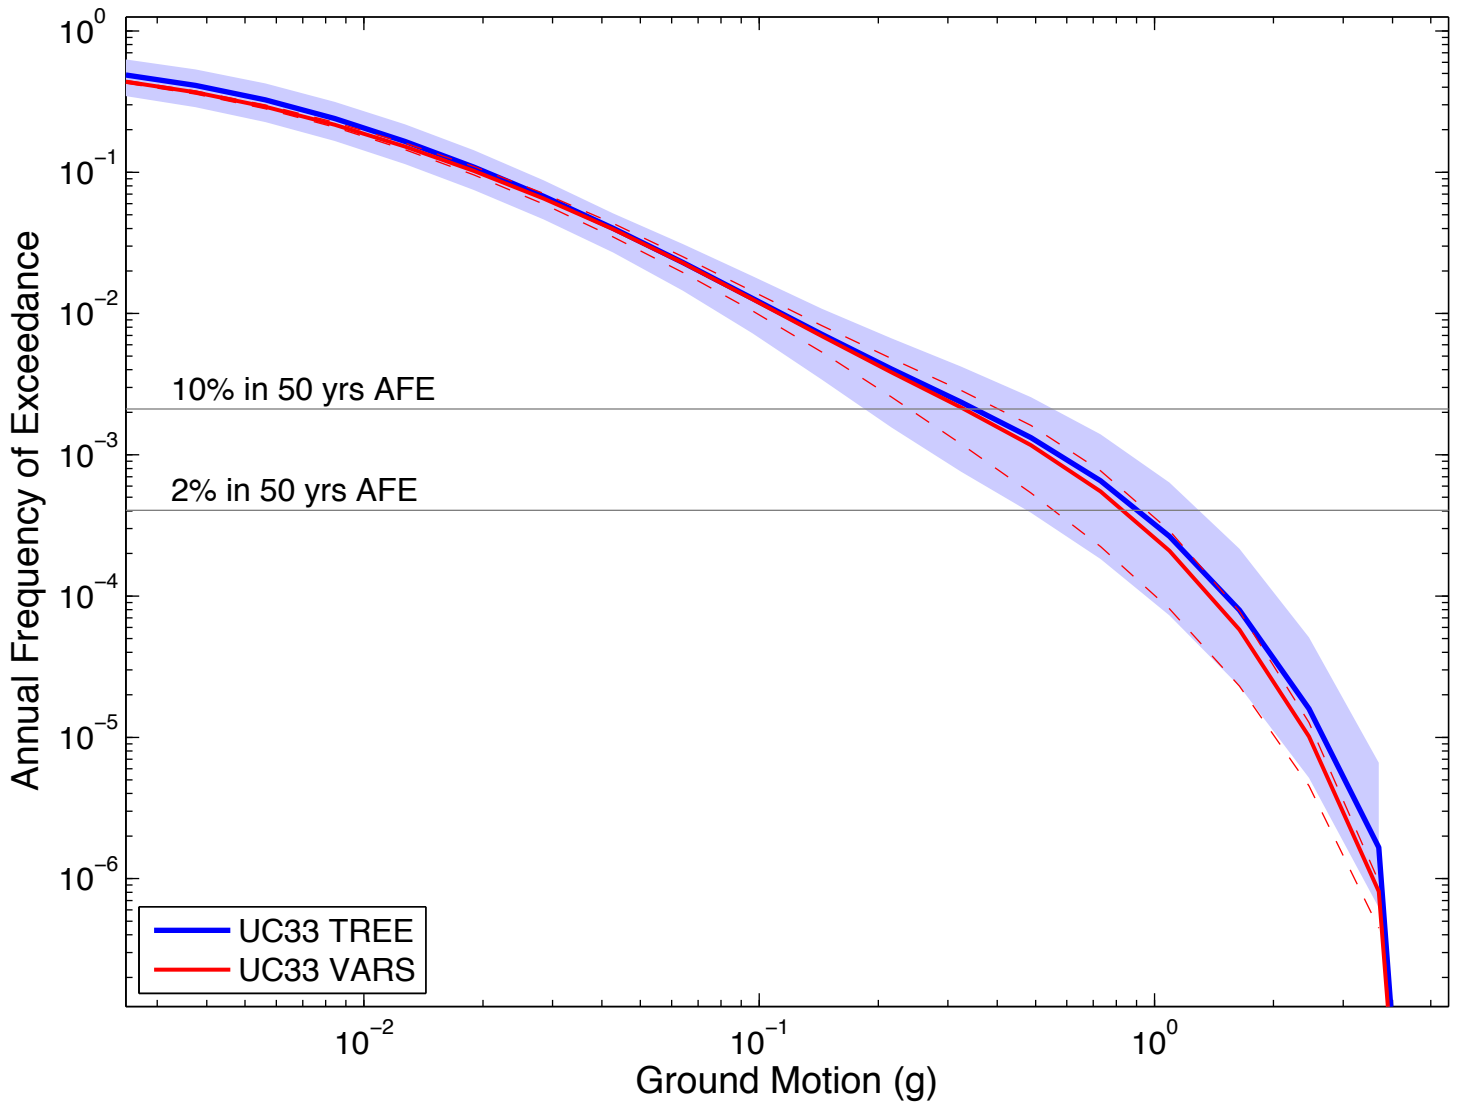

Eureka : 1Hz