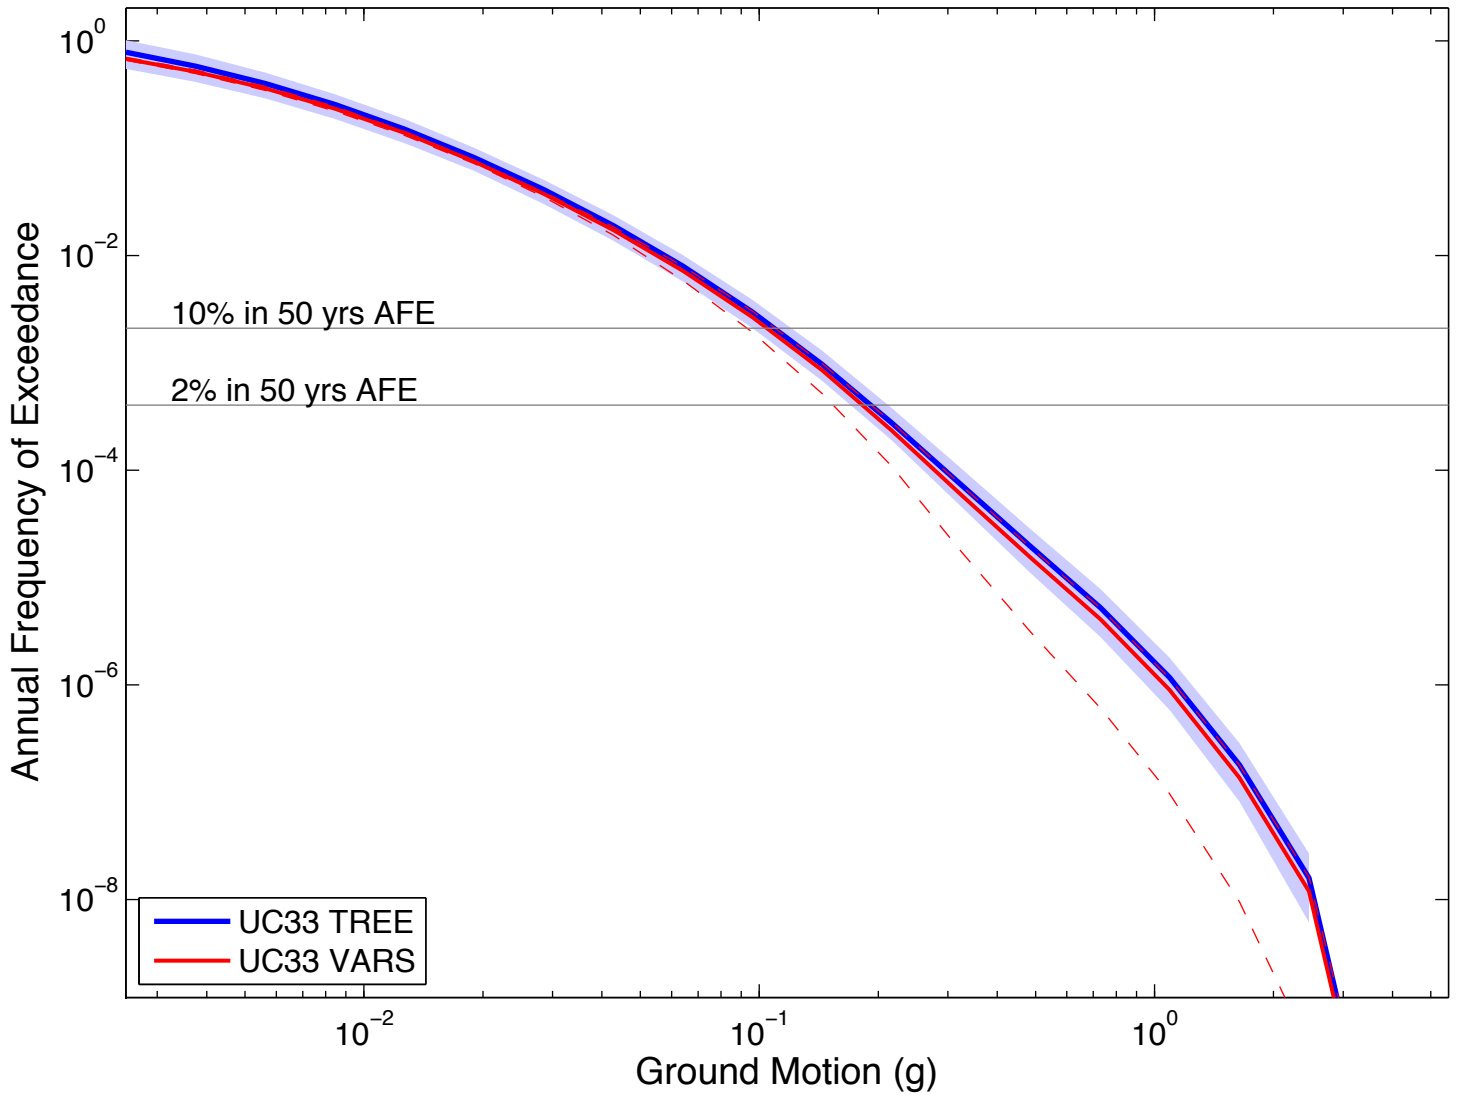

GLBT : 1Hz

GOPH : 1Hz

Irvine : 1Hz

GV03 : 1Hz

LMAT : 1Hz

LBUT2 : 1Hz

Los Angeles : 1Hz

Long Beach : 1Hz