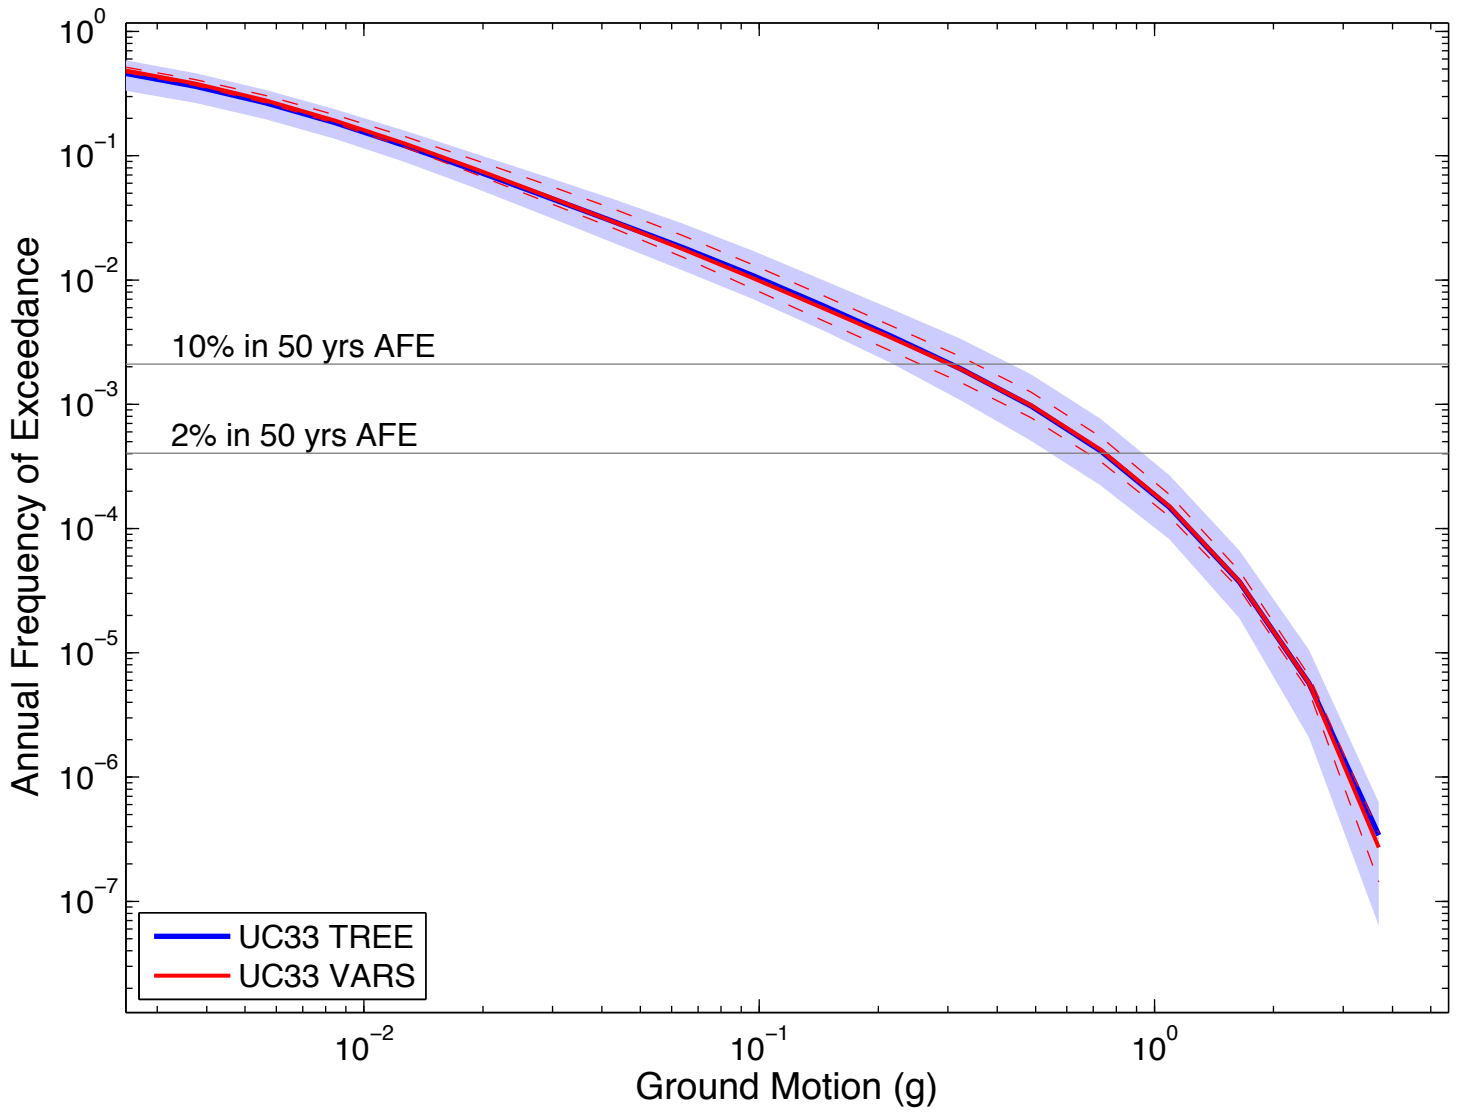

Santa Barbara : 1Hz