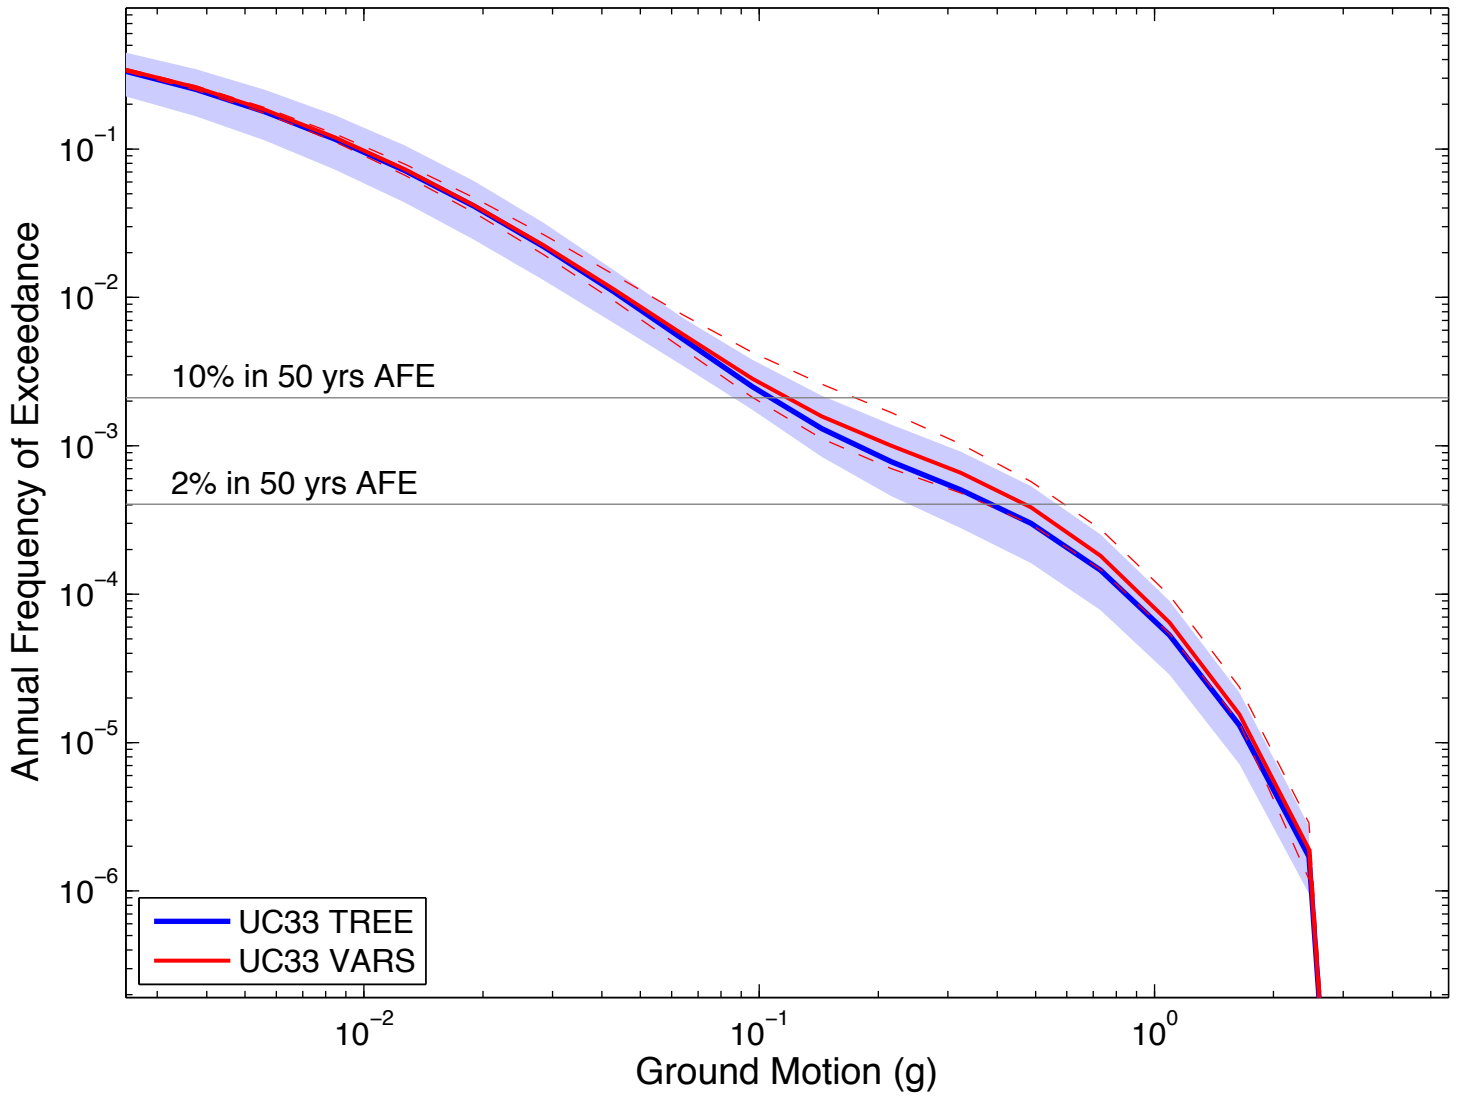

Death Valley : 1Hz