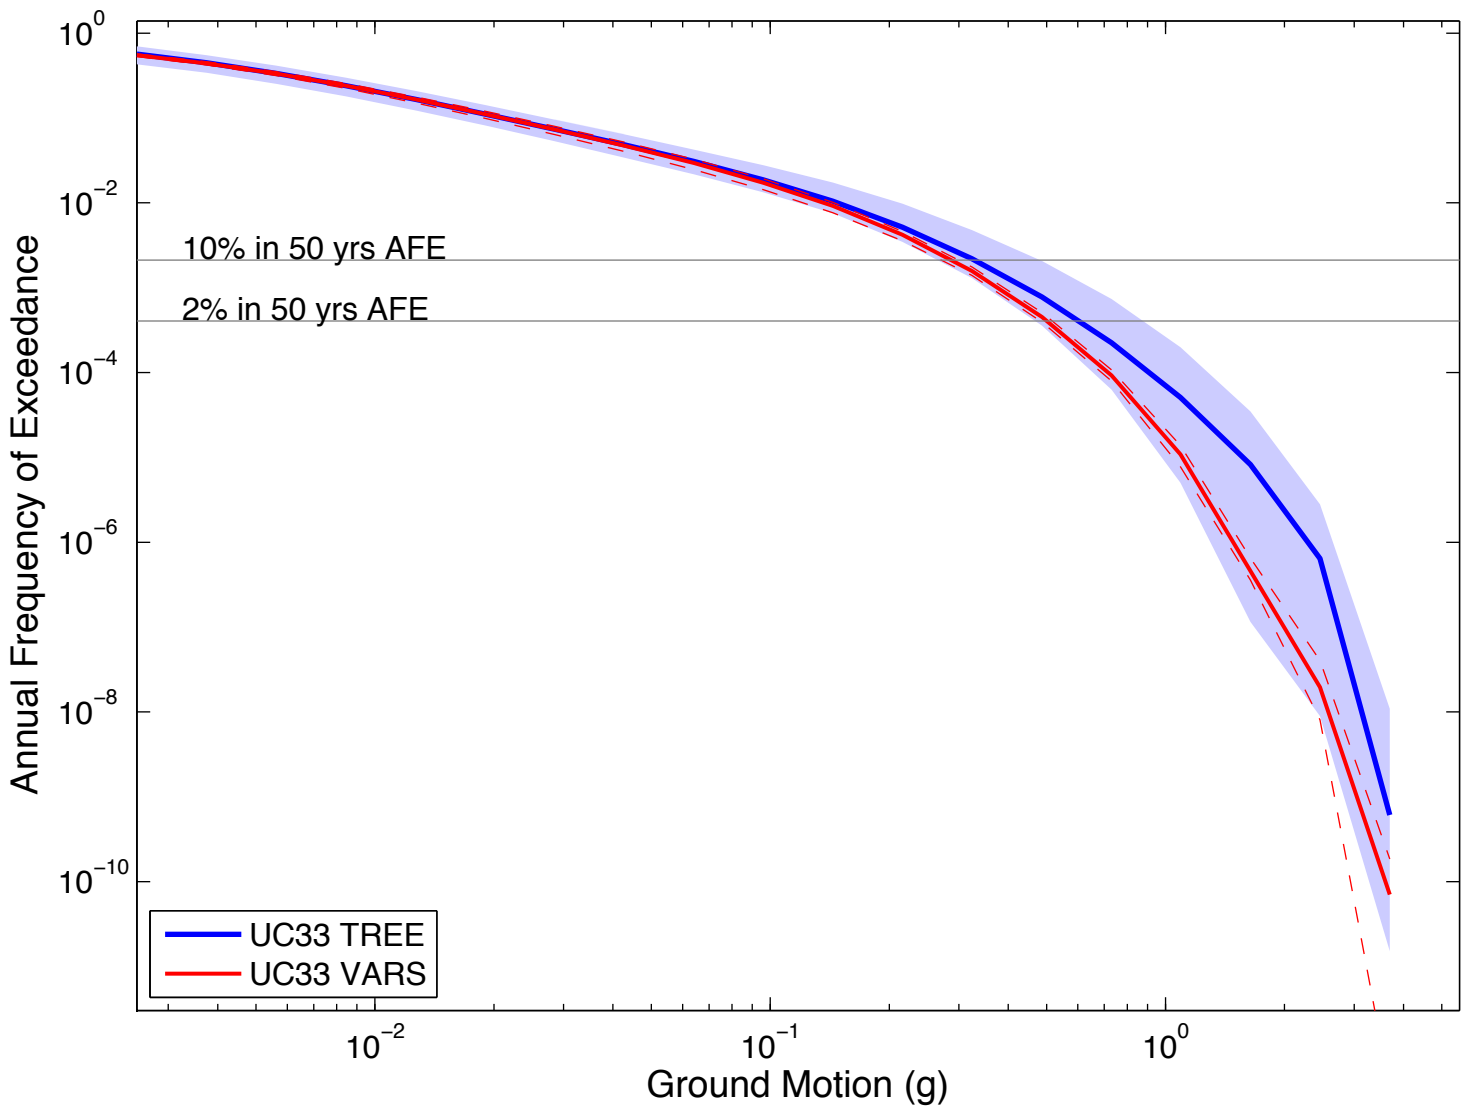

SW01 : 1Hz

UCR : 1Hz

Vallejo : 1Hz

Ventura : 1Hz