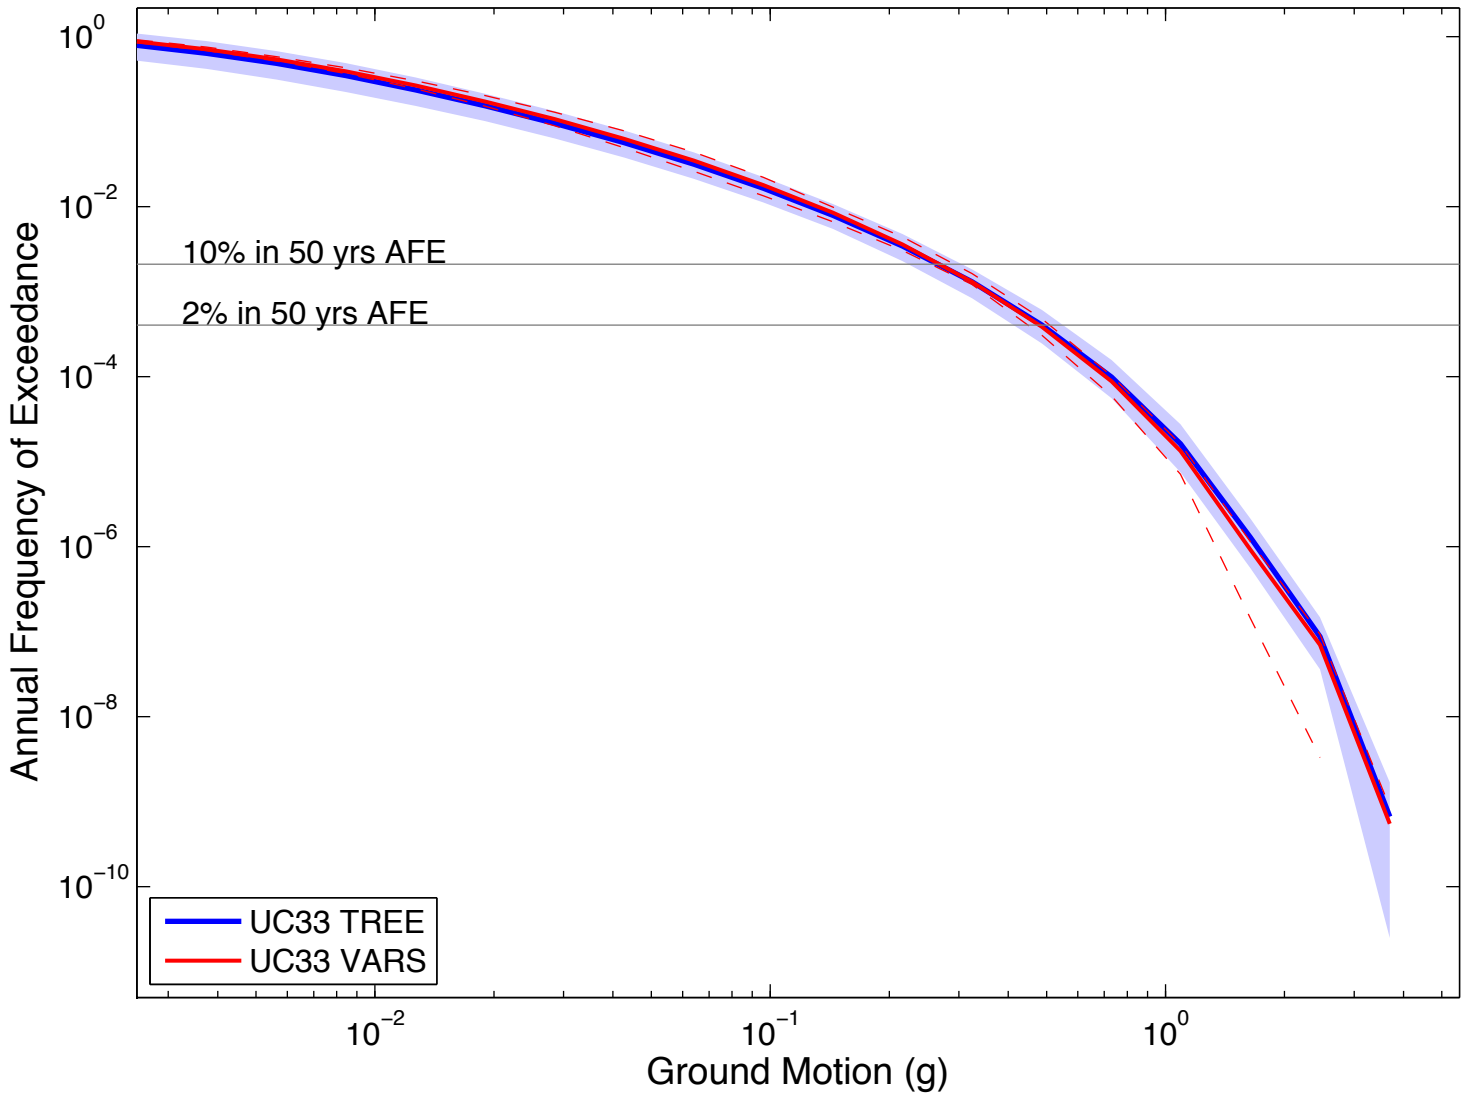

GLBT : 1Hz

GOPH : 1Hz

Irvine : 1Hz

GV03 : 1Hz

LMAT : 1Hz

LBUT2 : 1Hz

Los Angeles : 1Hz

Long Beach : 1Hz