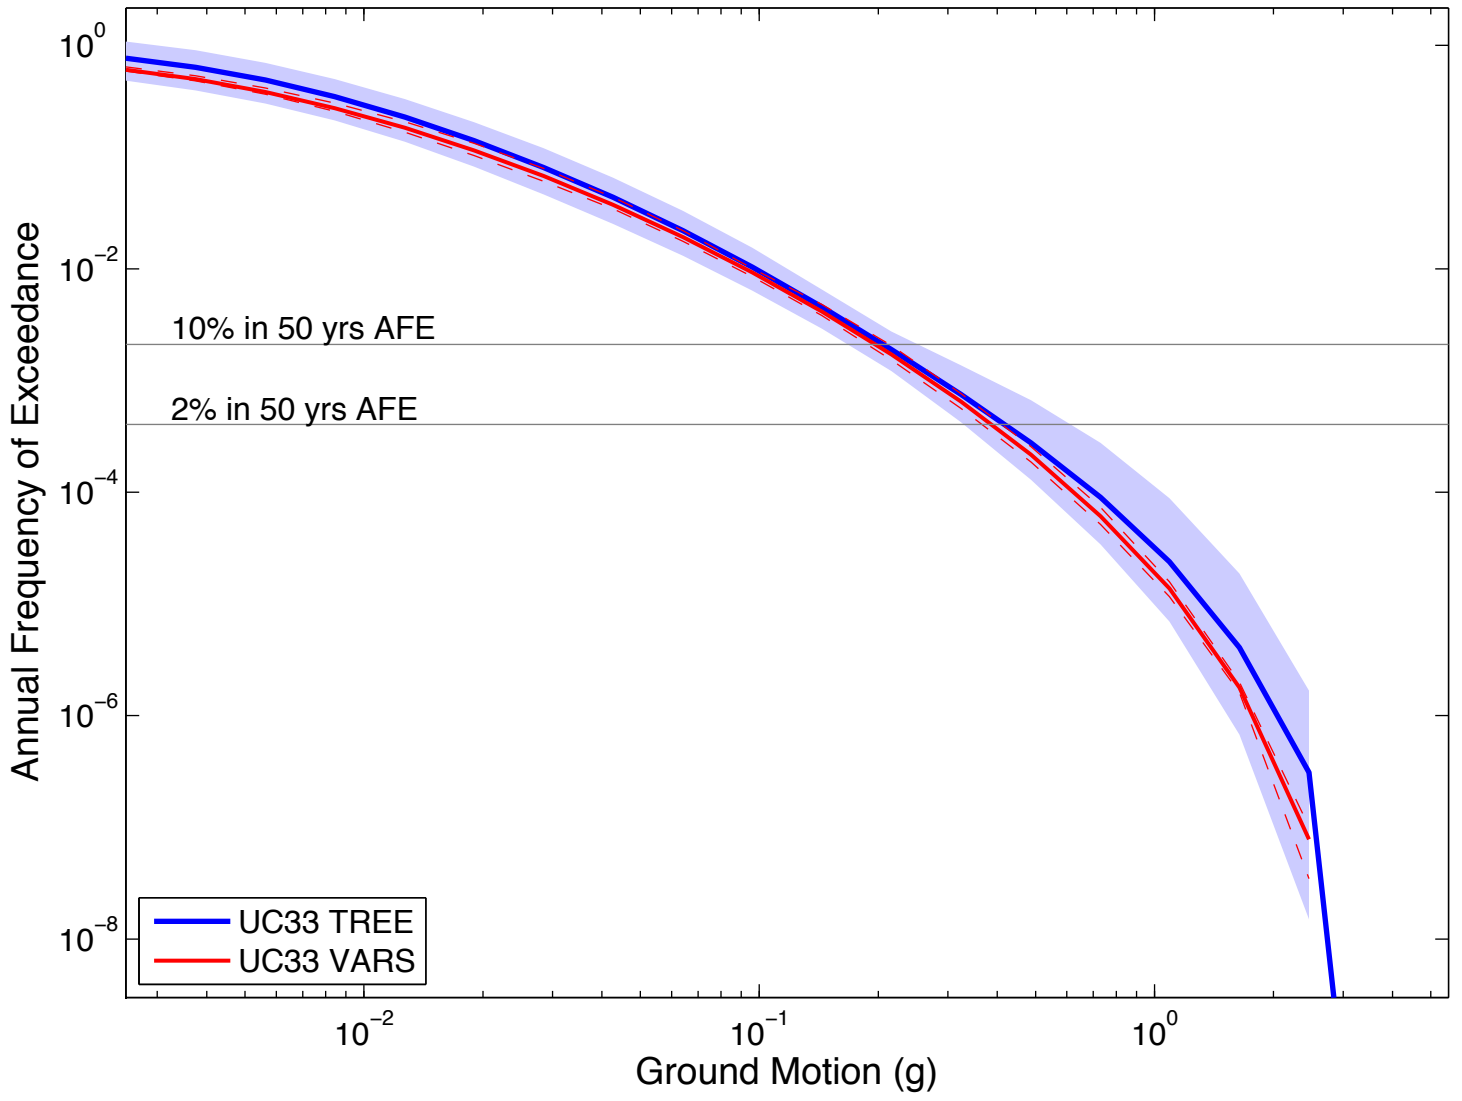

Monterey : 1Hz