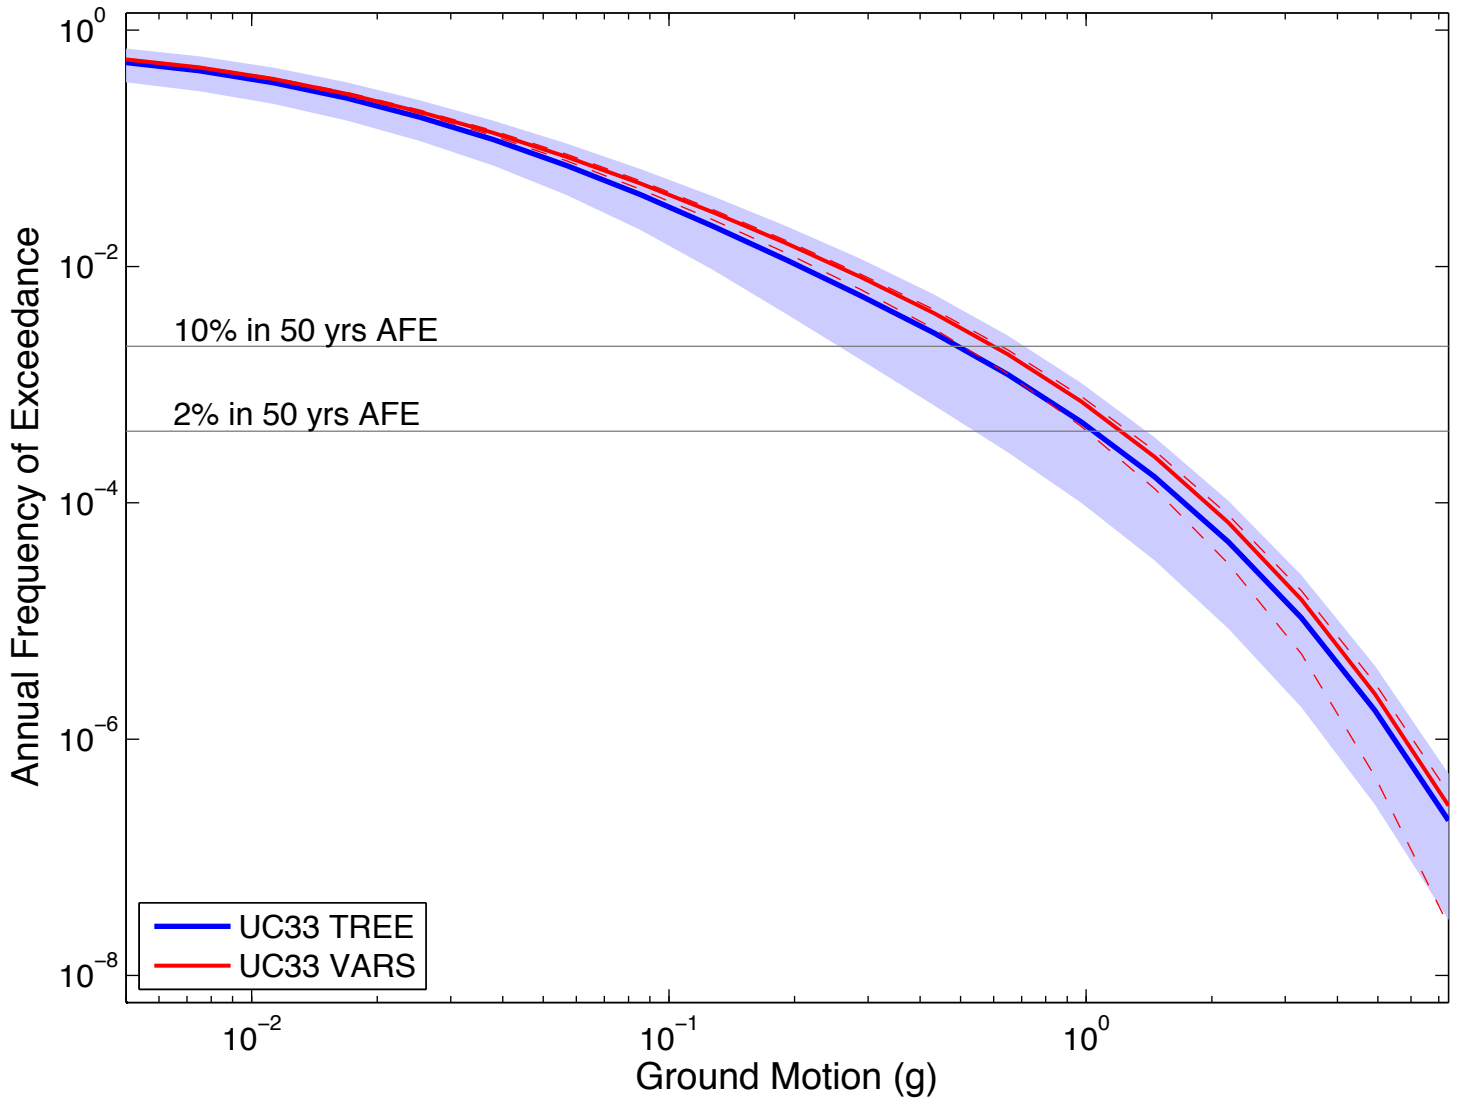

Redding : 5Hz