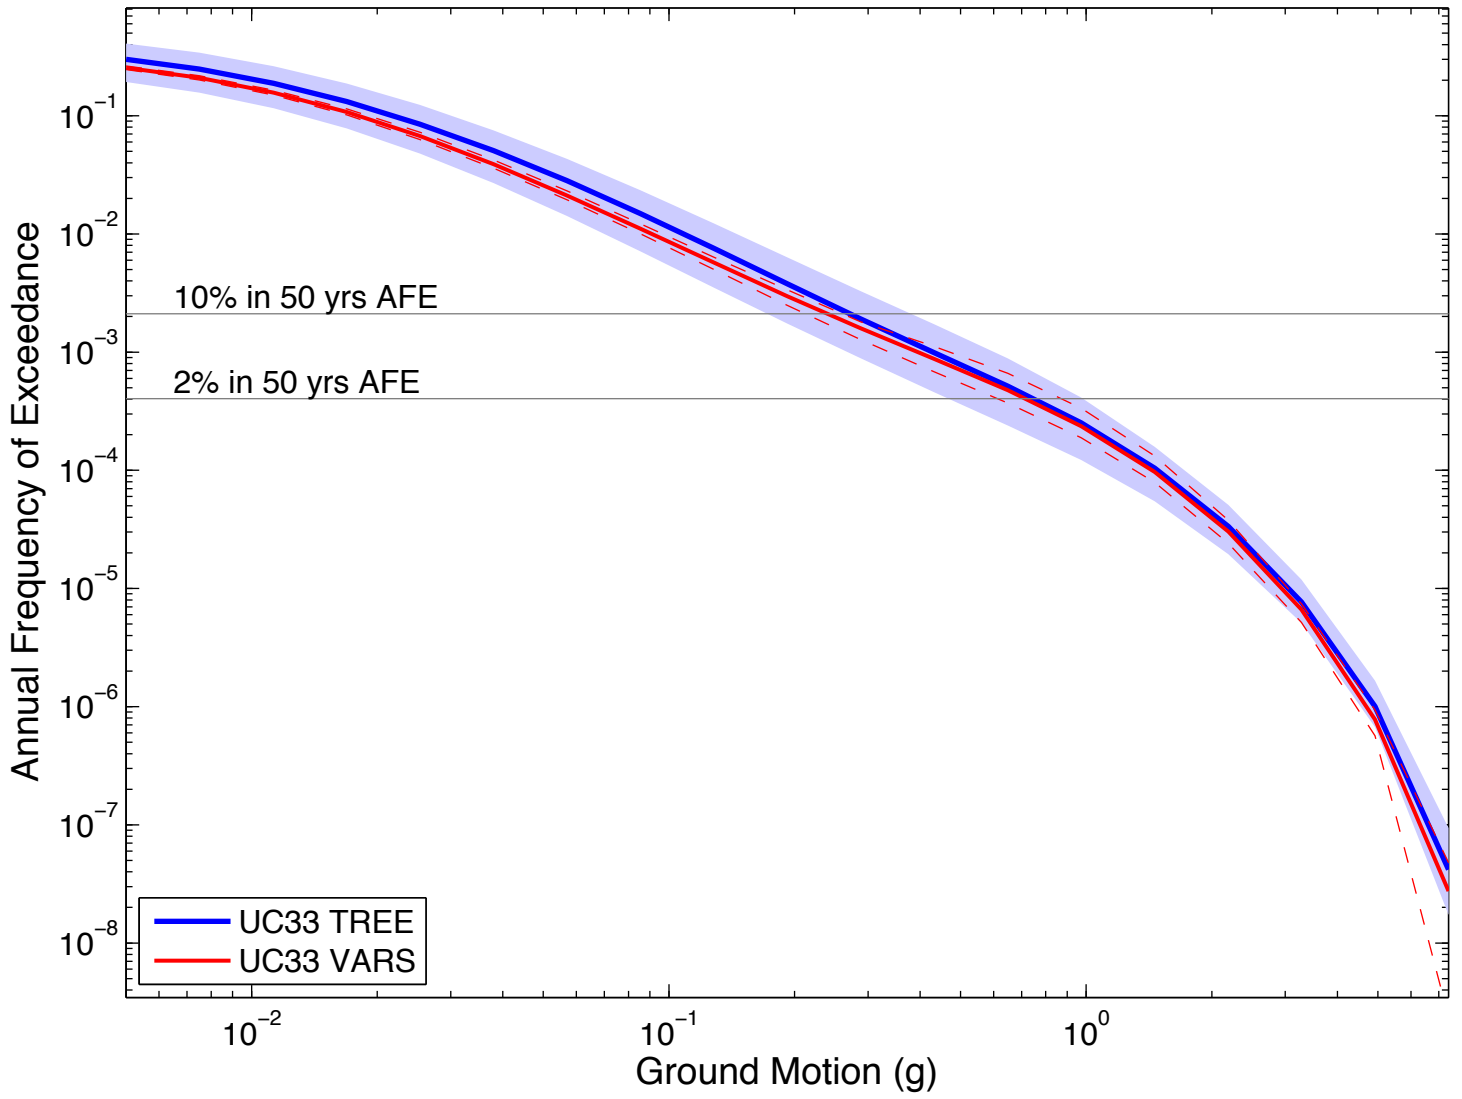

Brookings : 5Hz