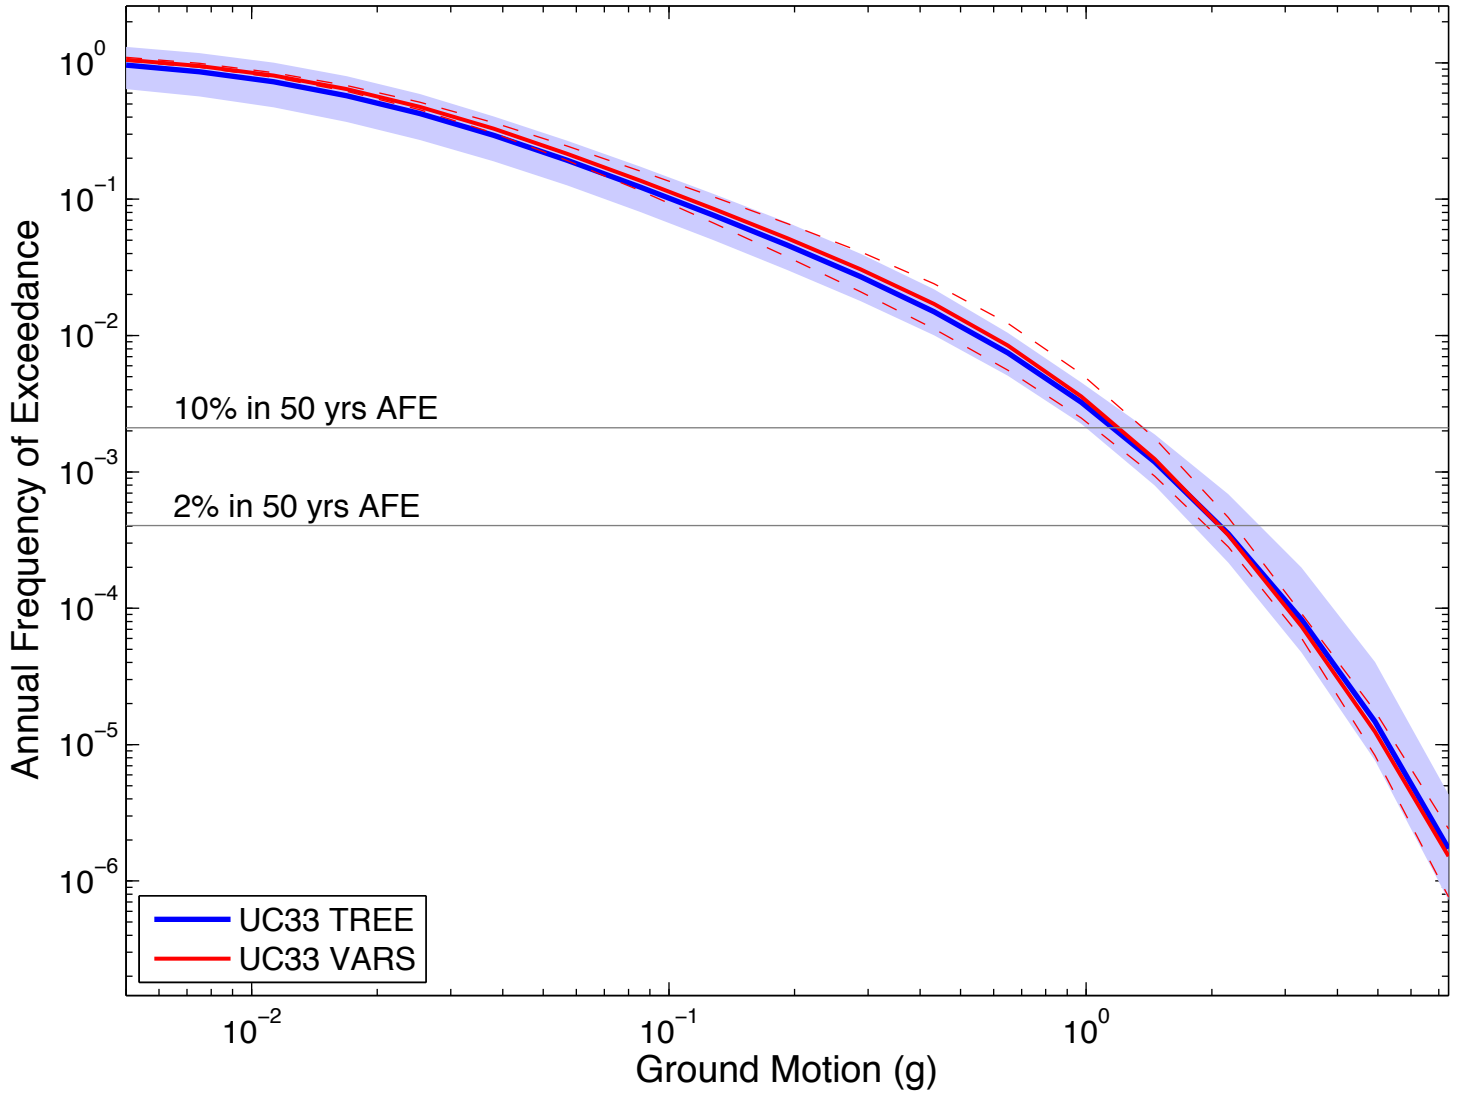

Cucamonga : 5Hz