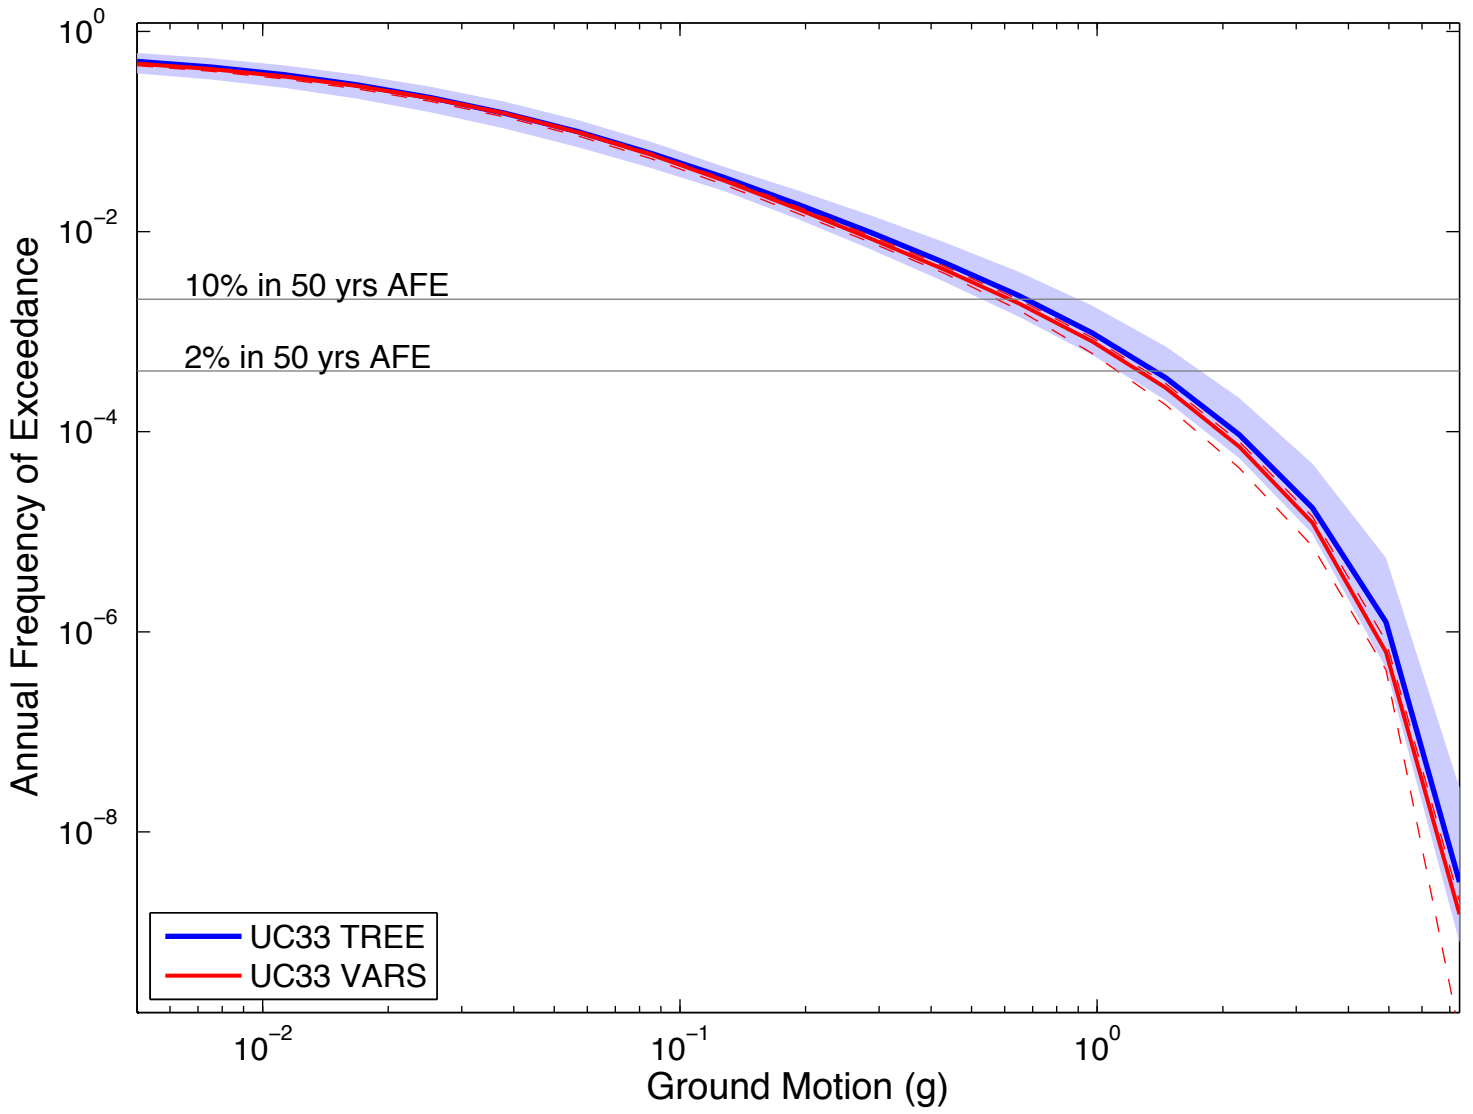

Carson City : 5Hz