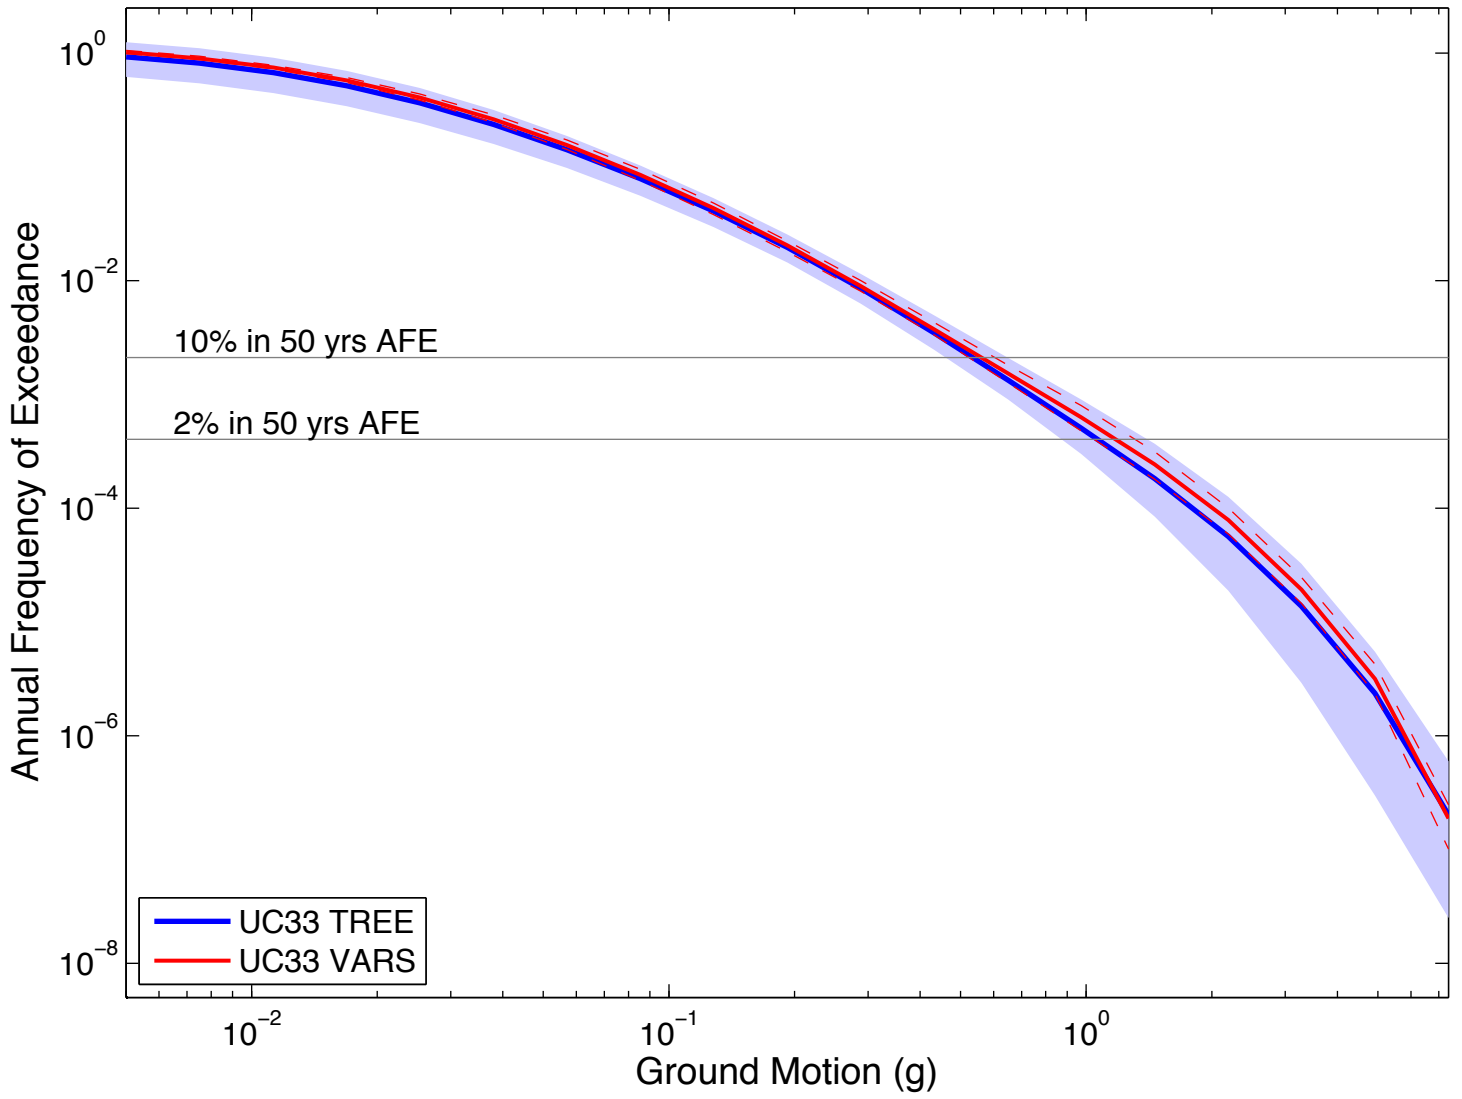

San Onofre : 5Hz