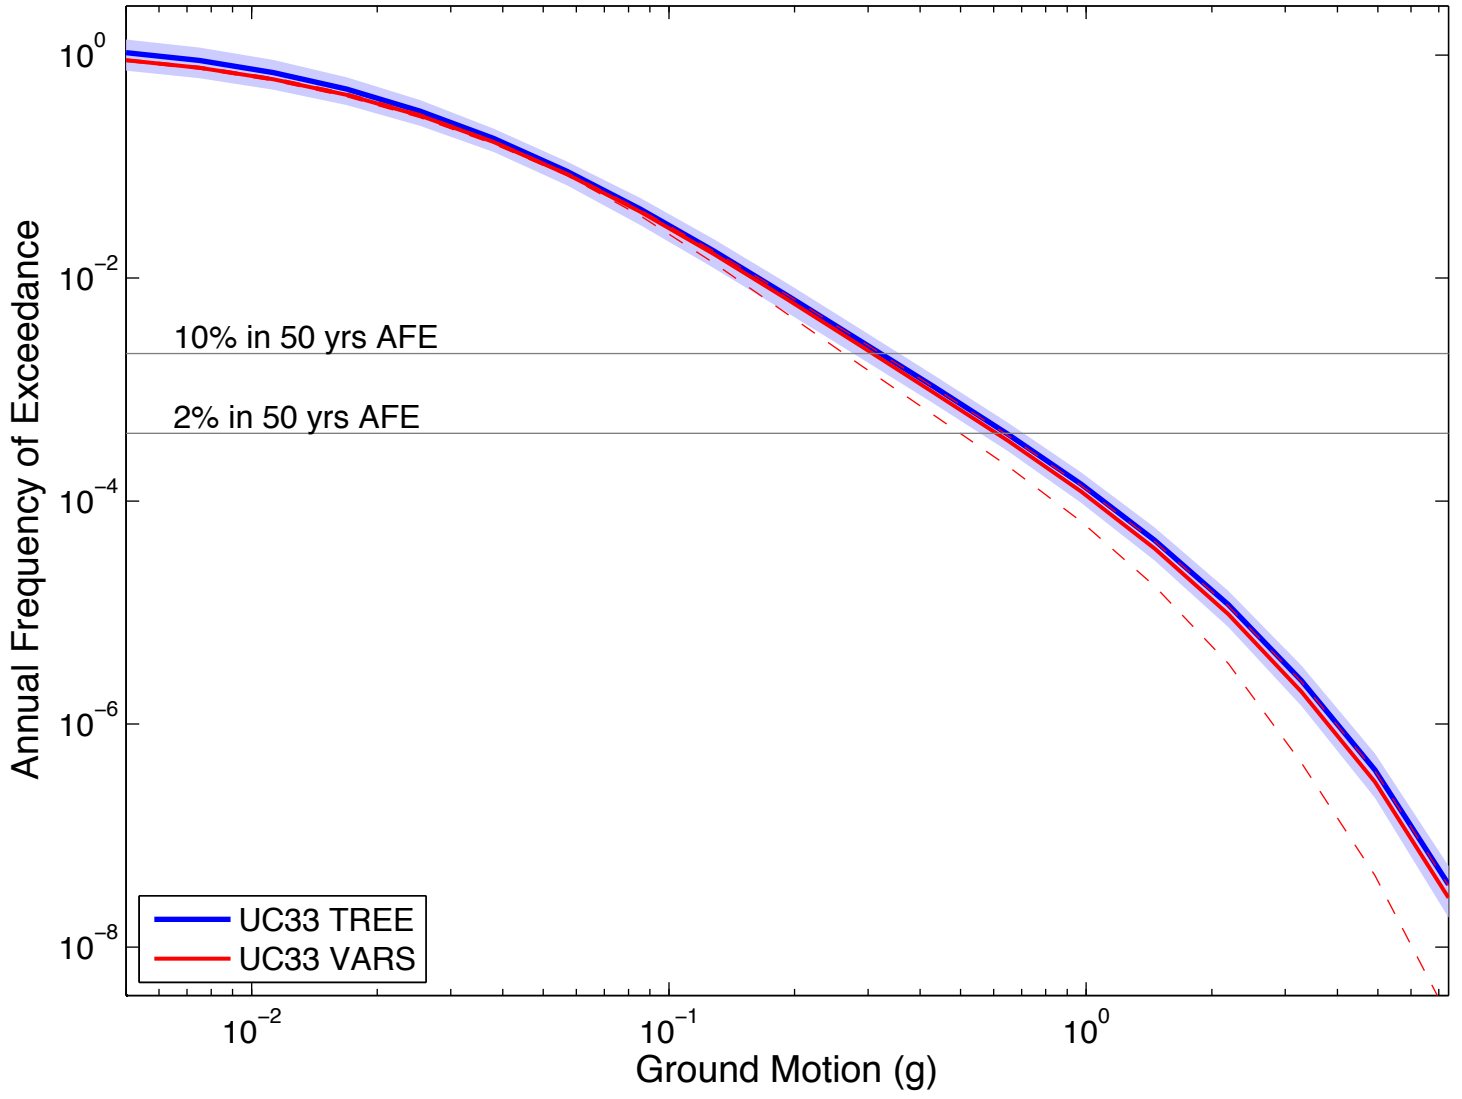

Fresno : 5Hz