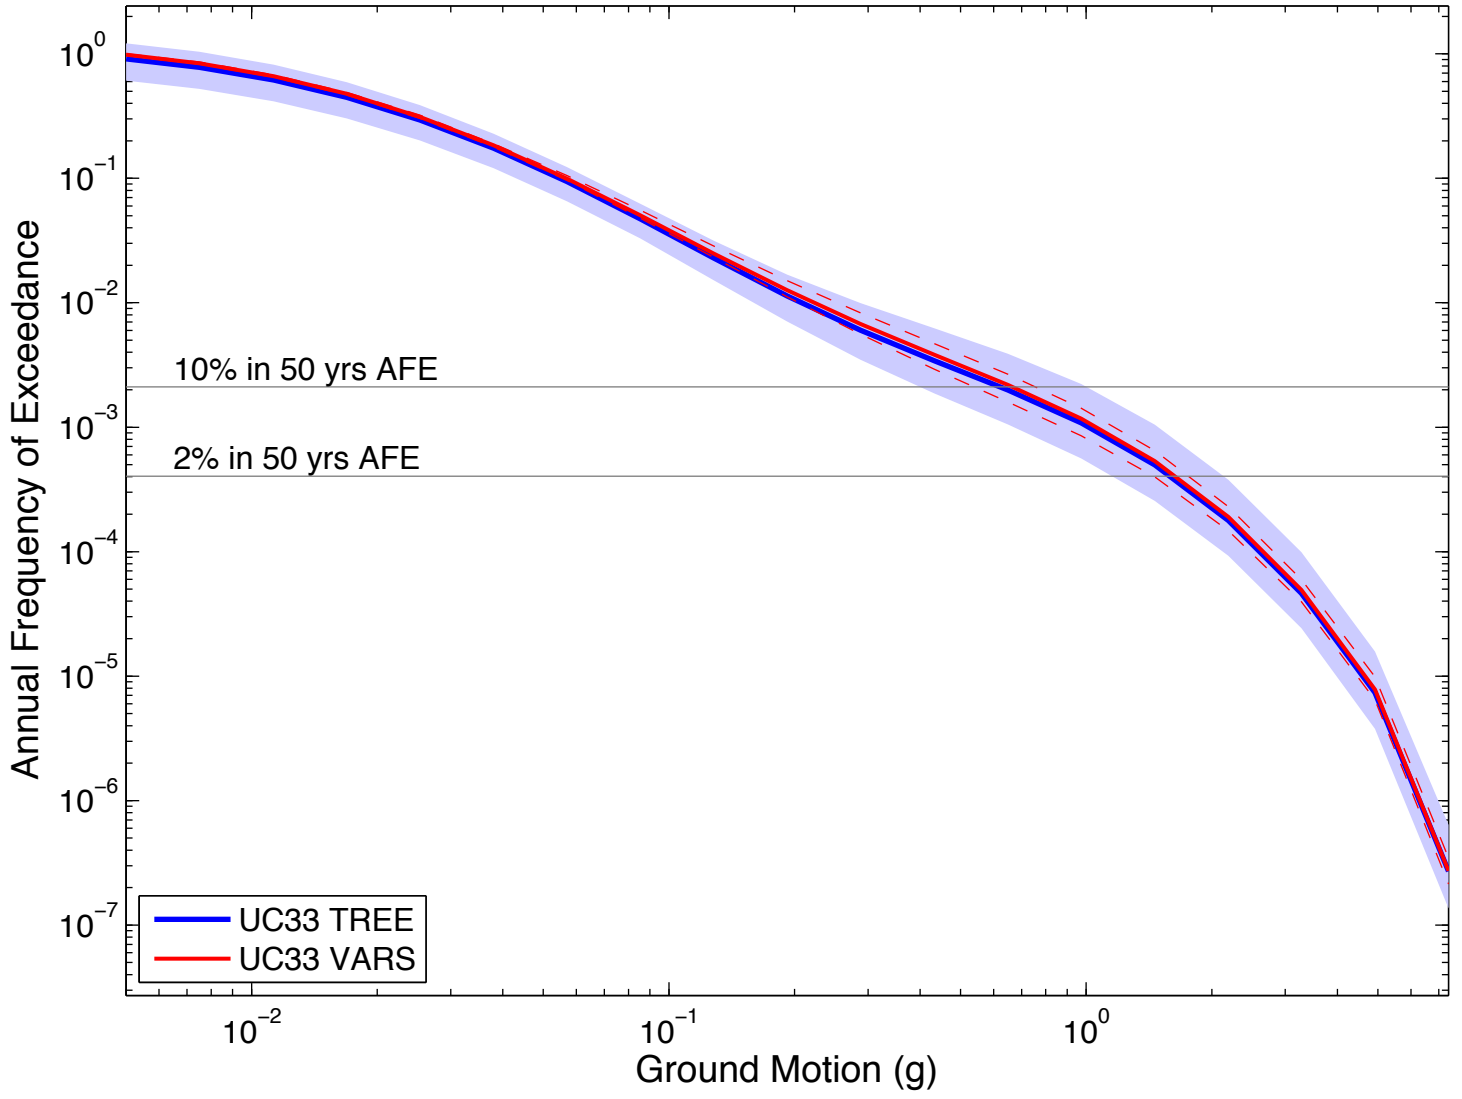

San Diego : 5Hz