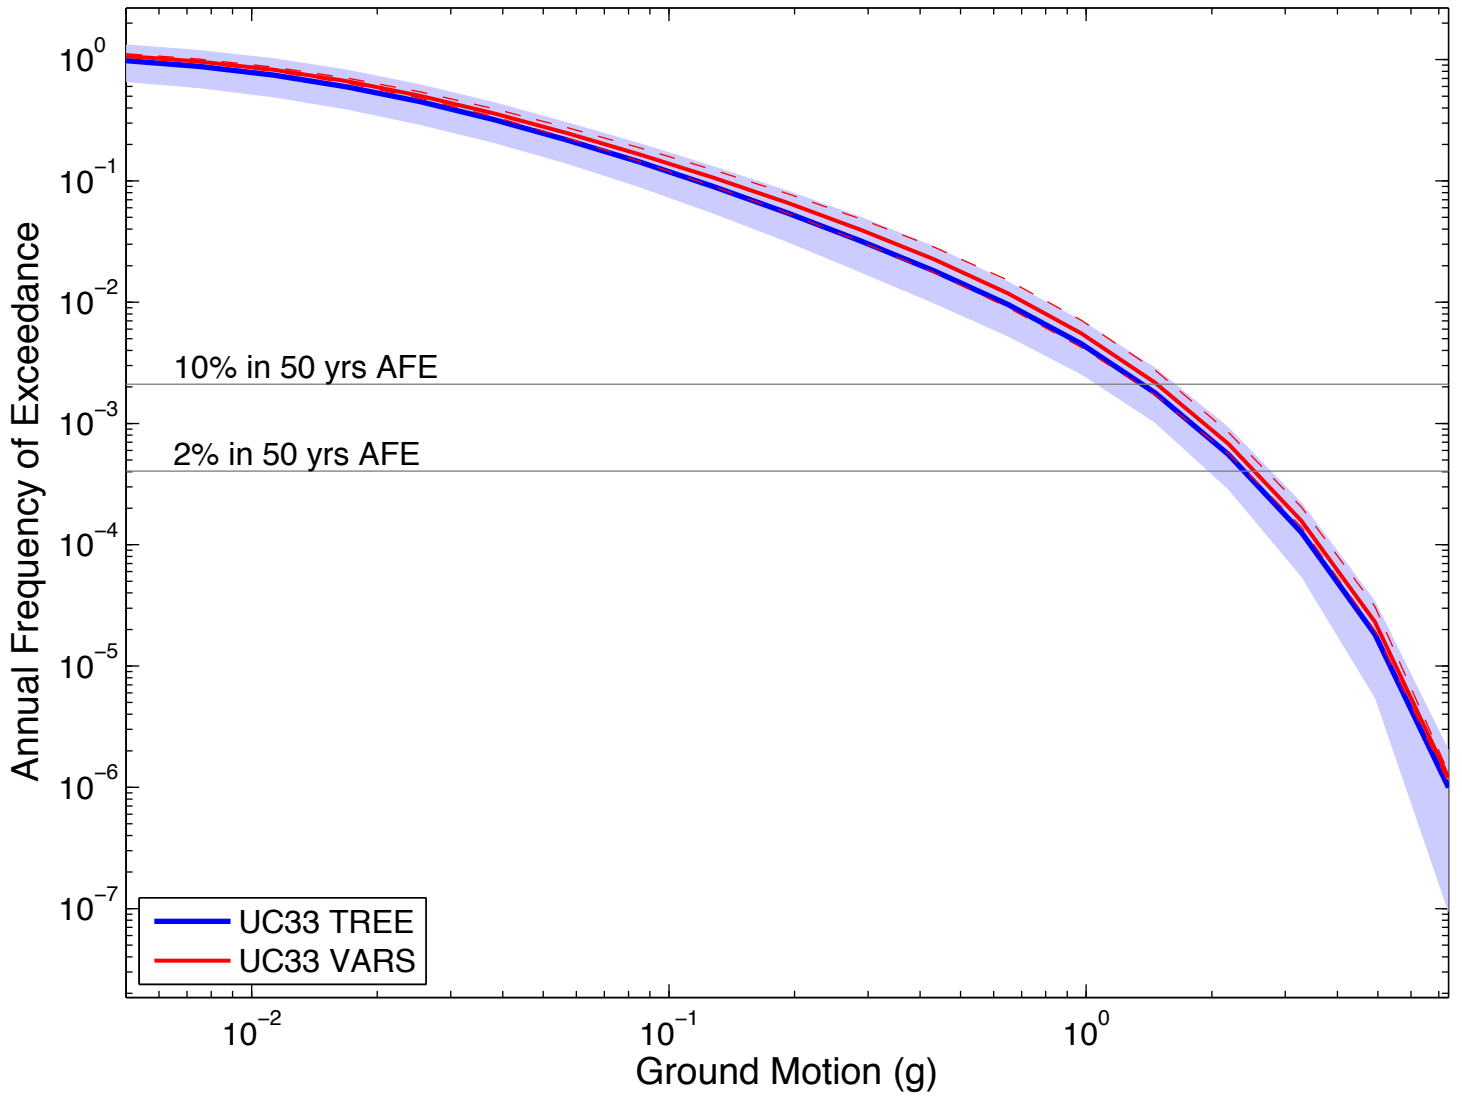

San Bernardino : 5Hz