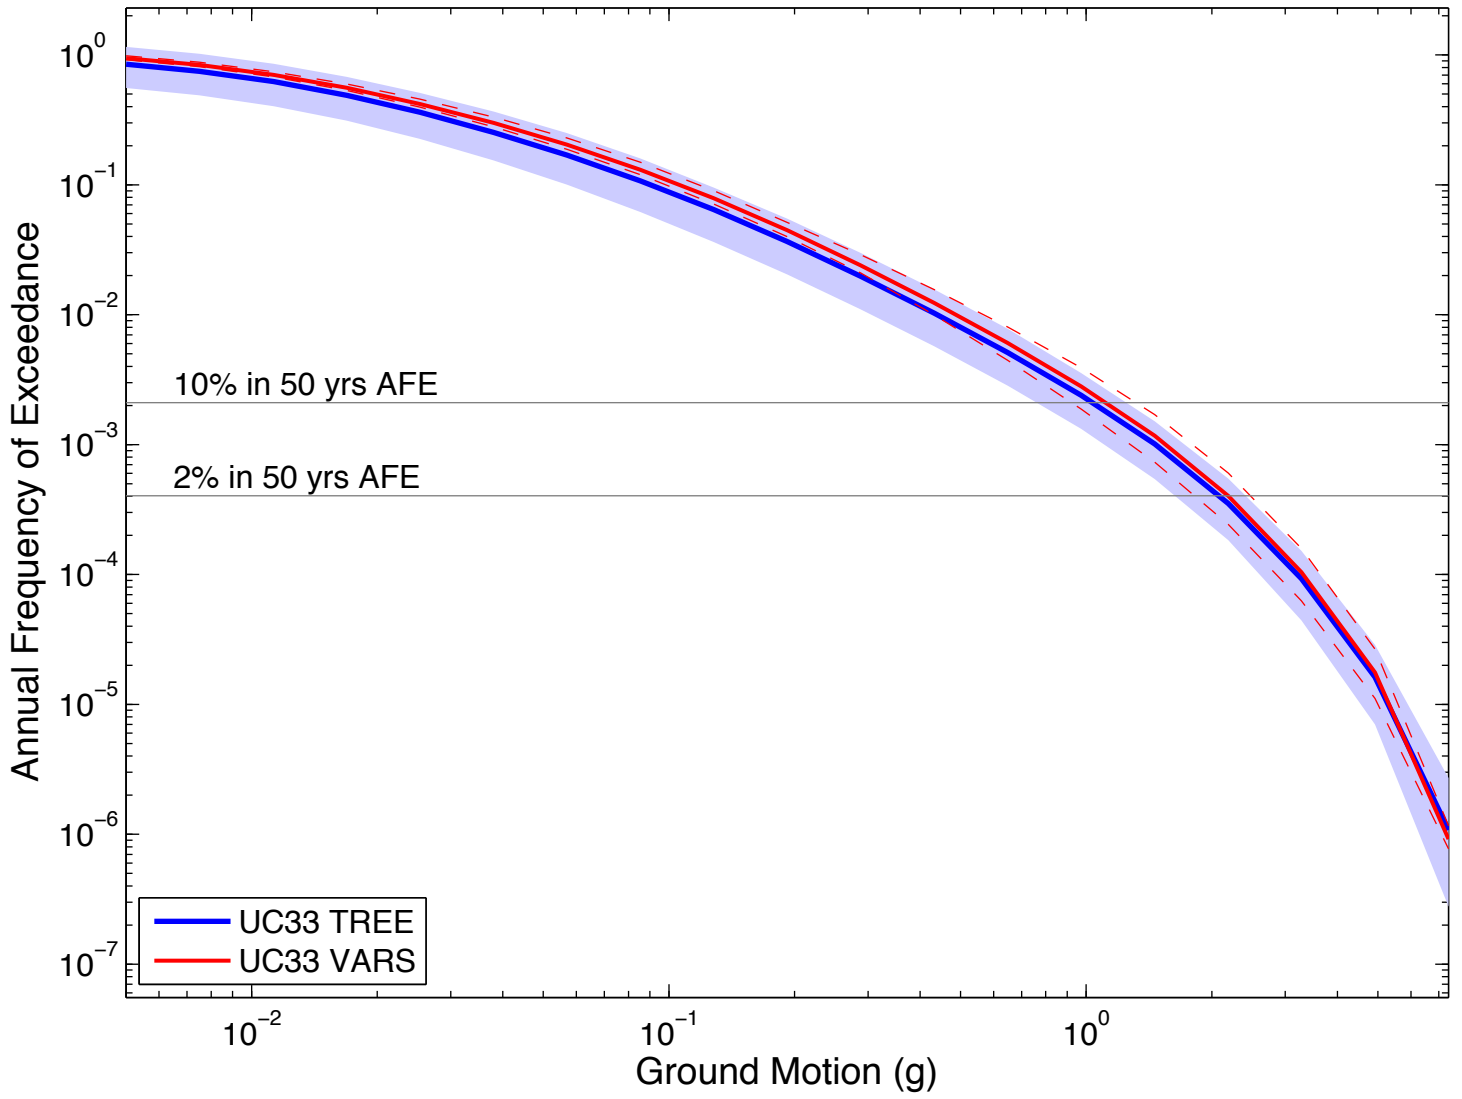

Los Angeles : 5Hz