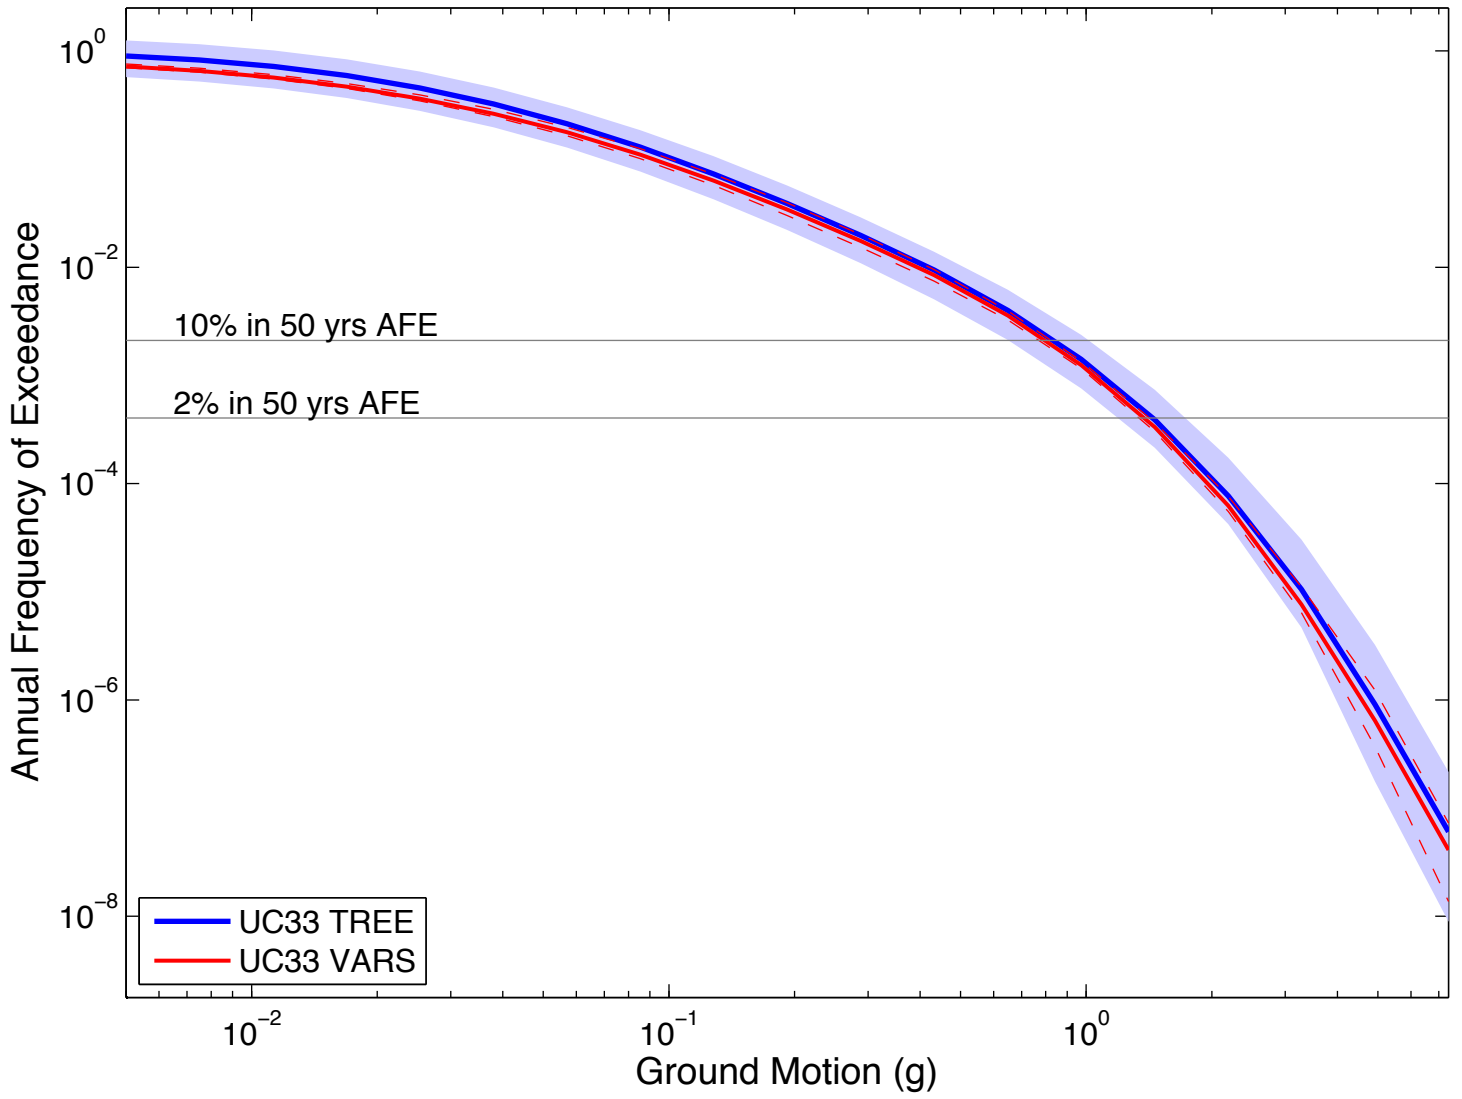

Santa Cruz : 5Hz