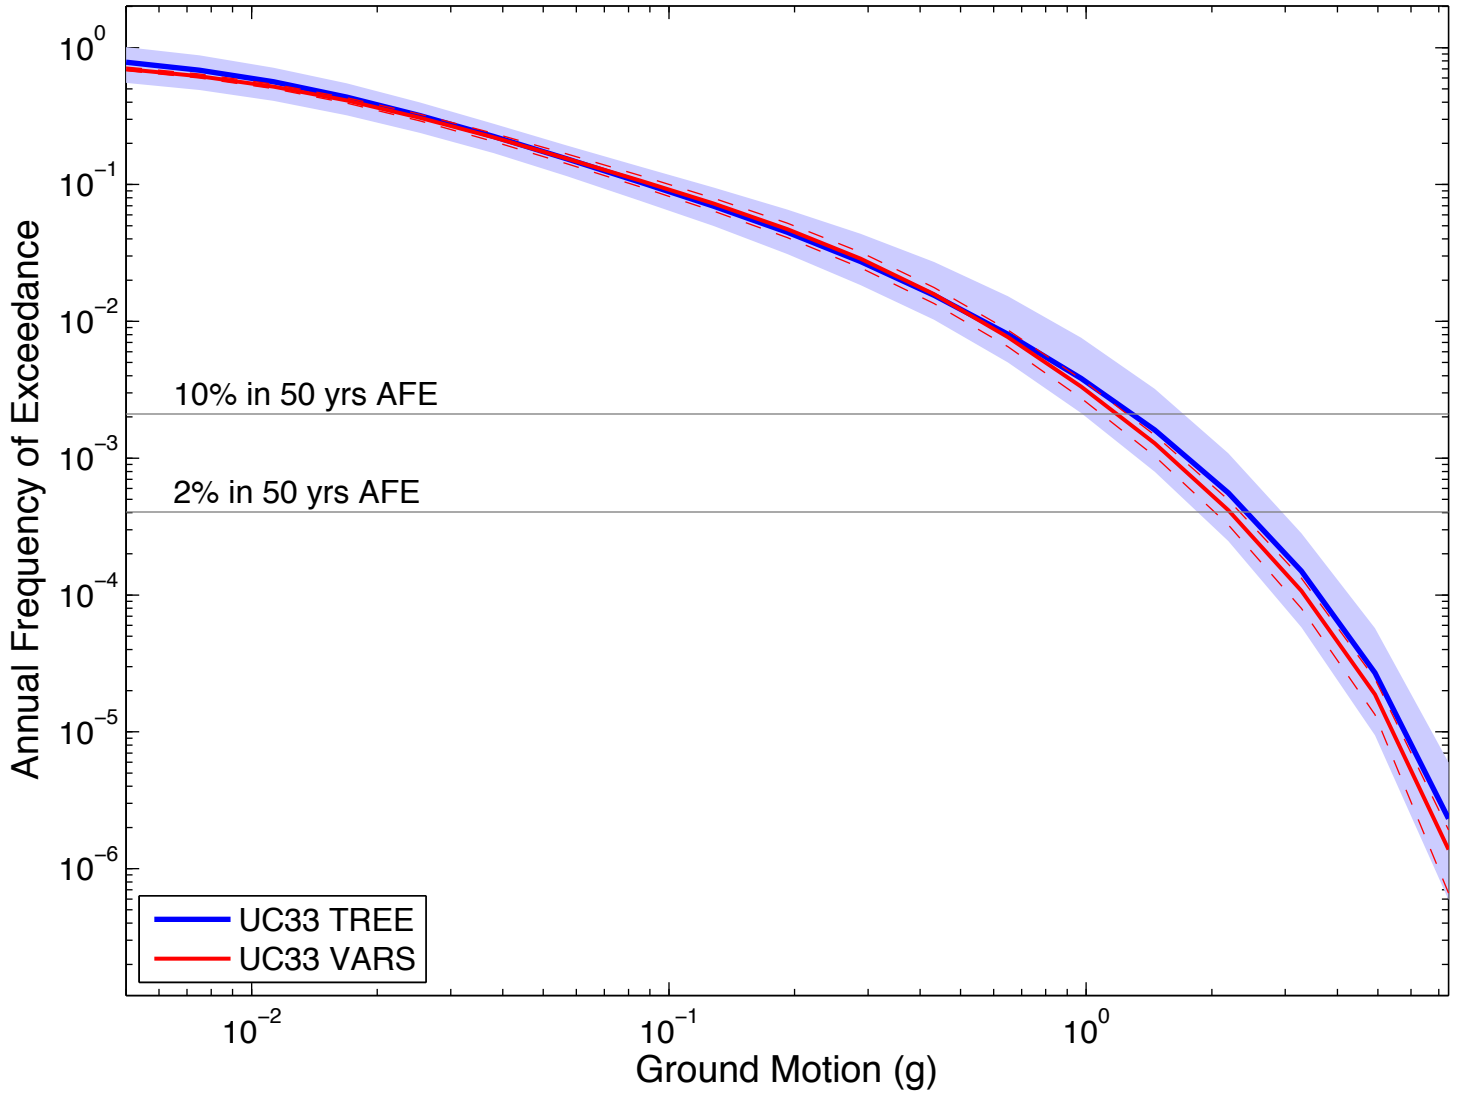

Concord : 5Hz