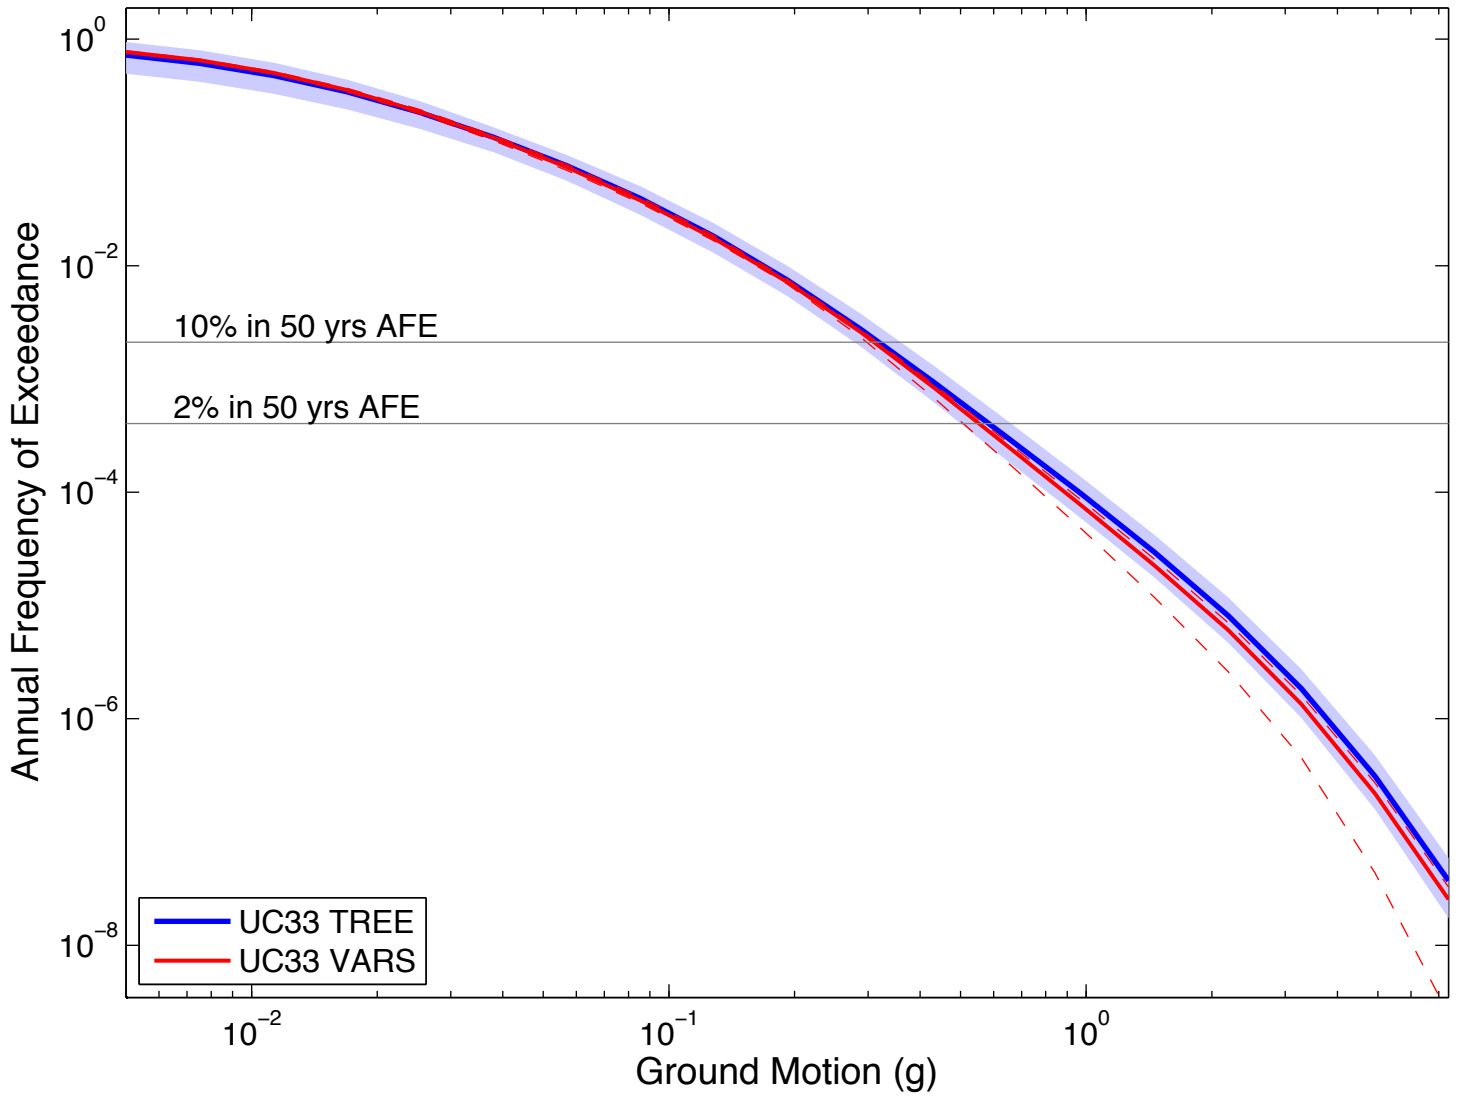

Sacramento : 5Hz