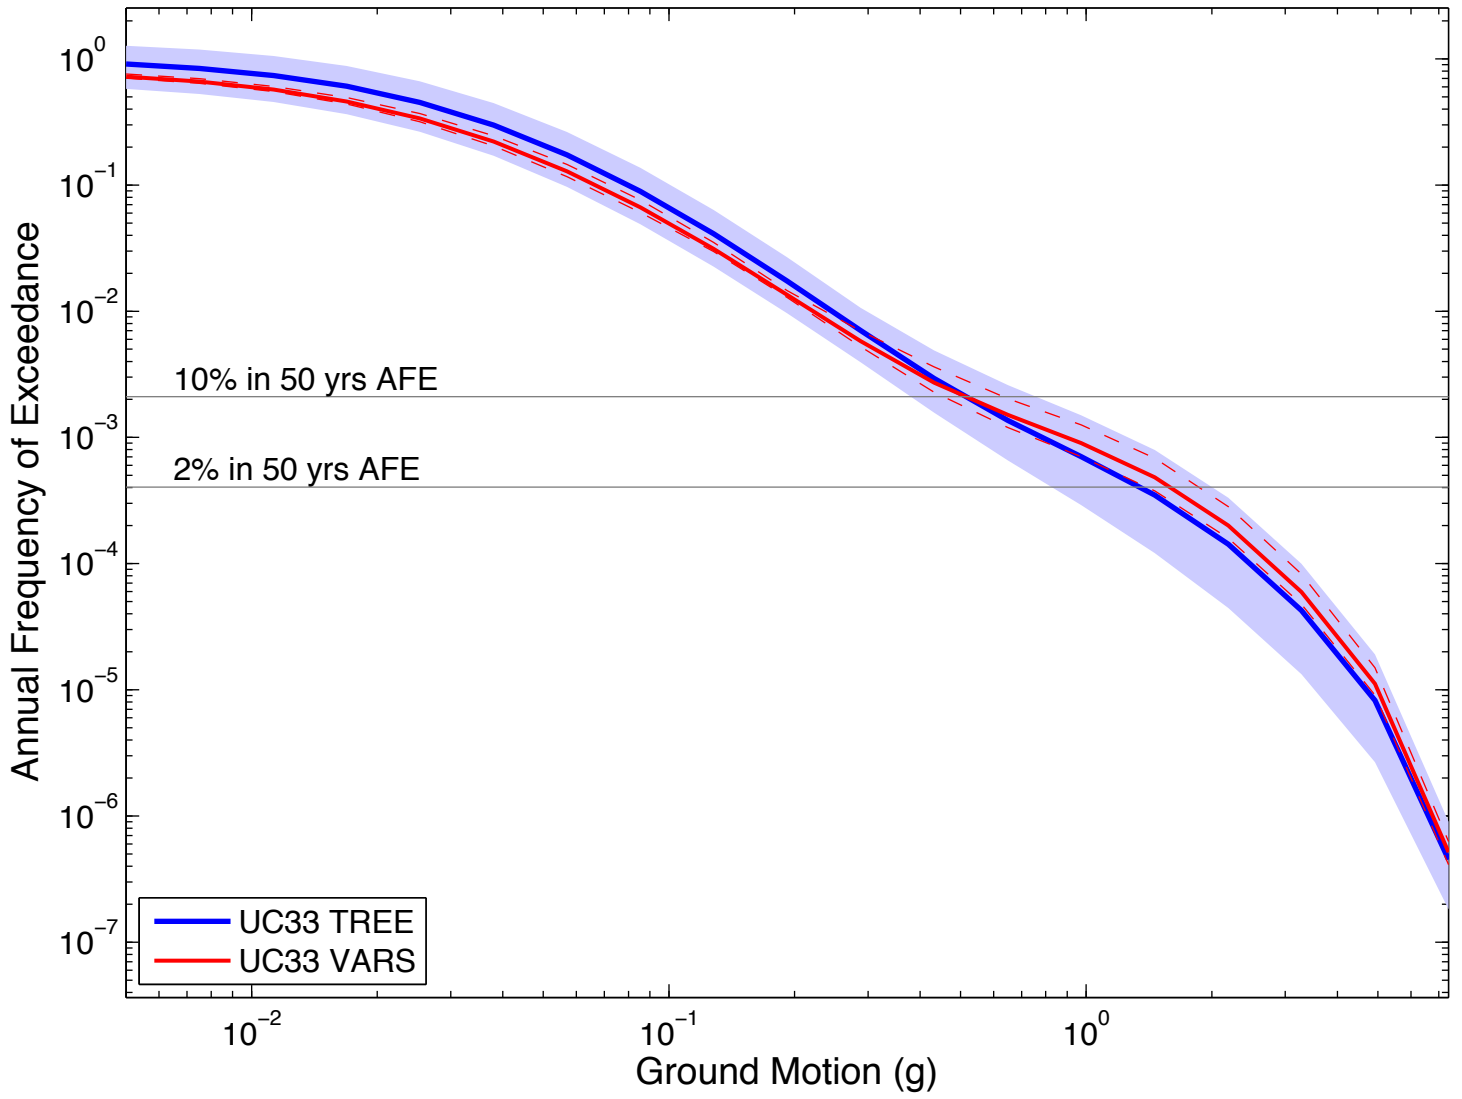

# Big Sur : 5Hz