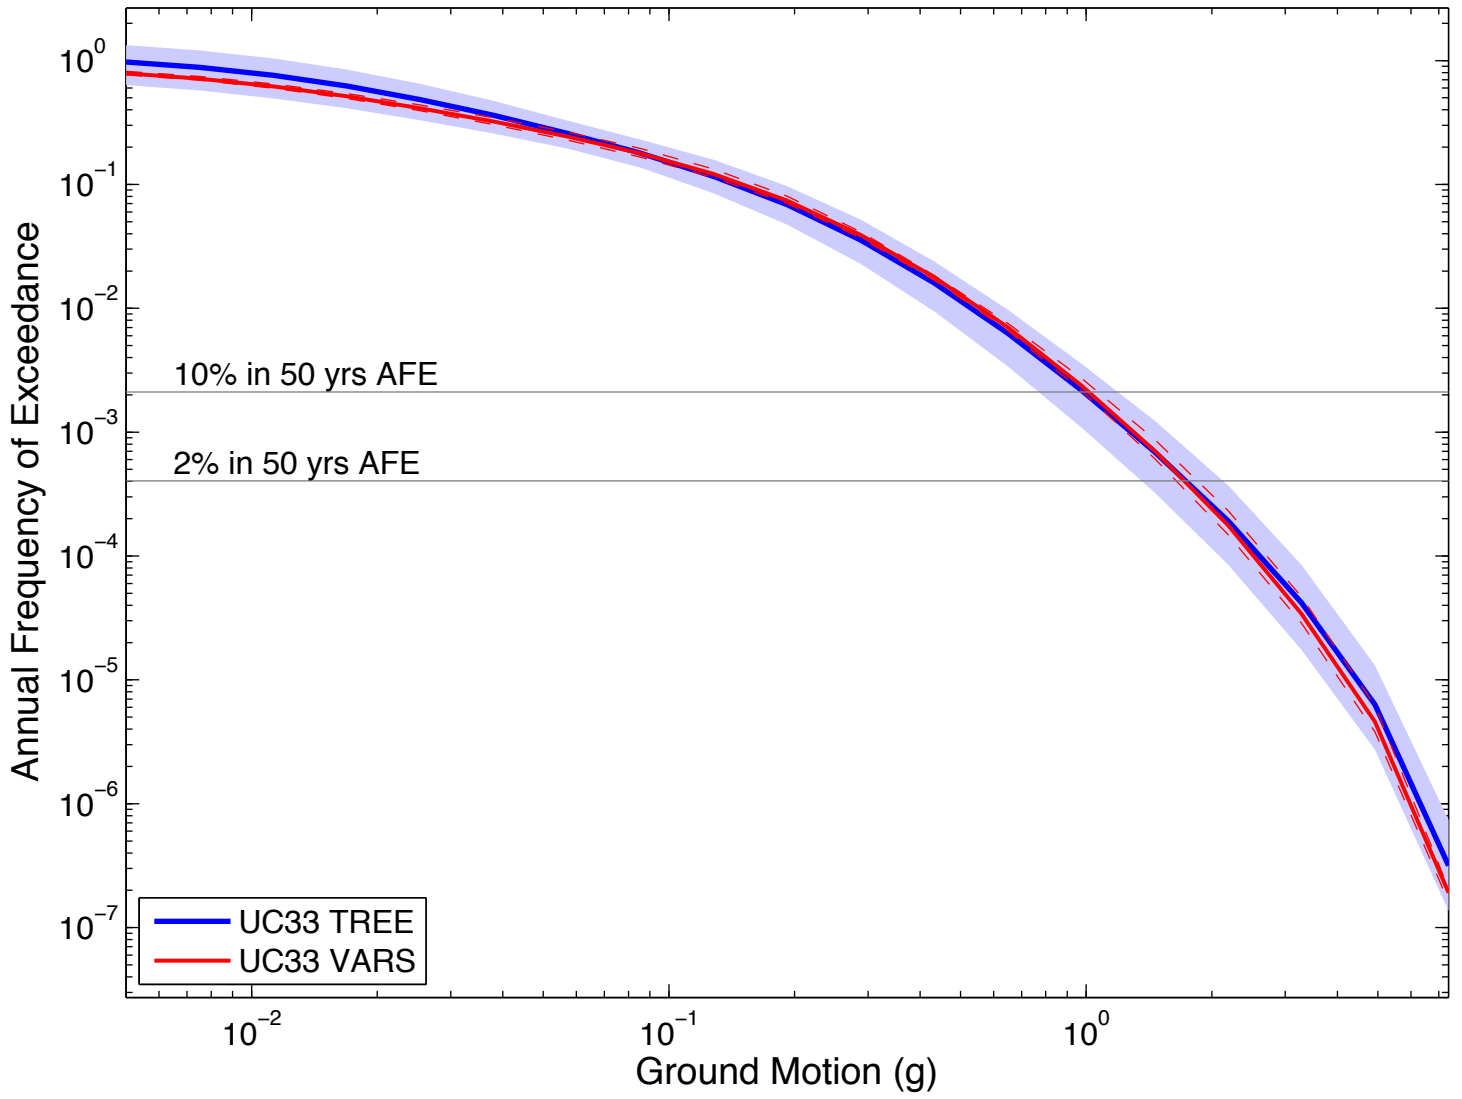

Coalinga : 5Hz