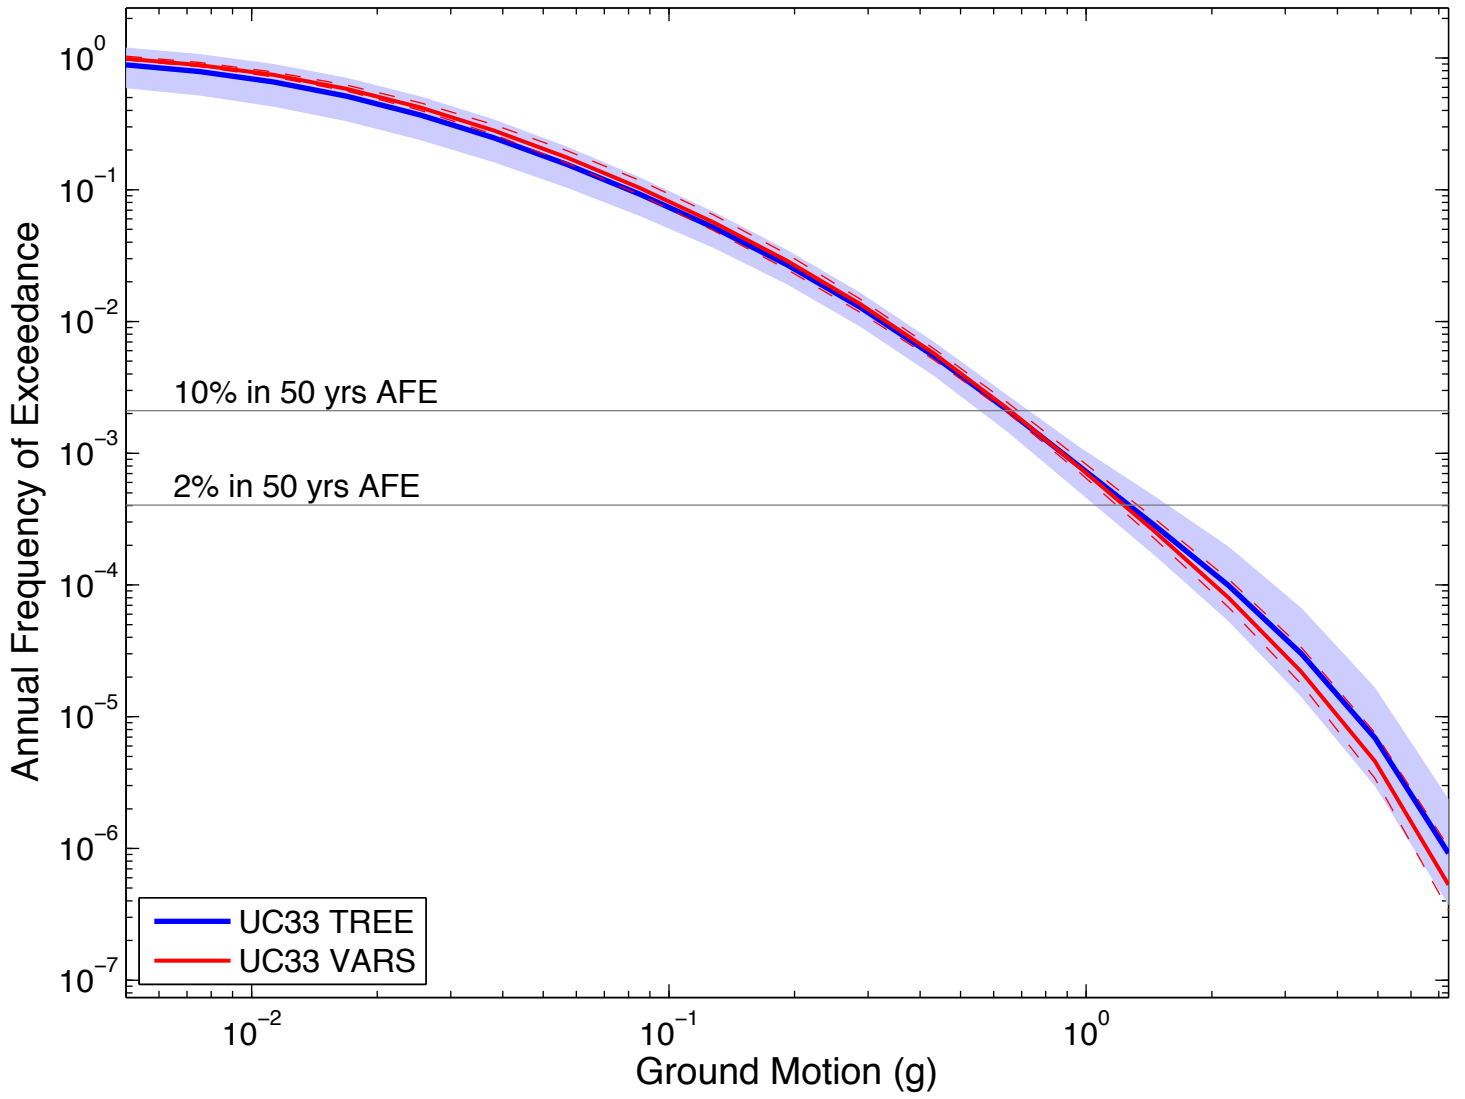

Irvine : 5Hz