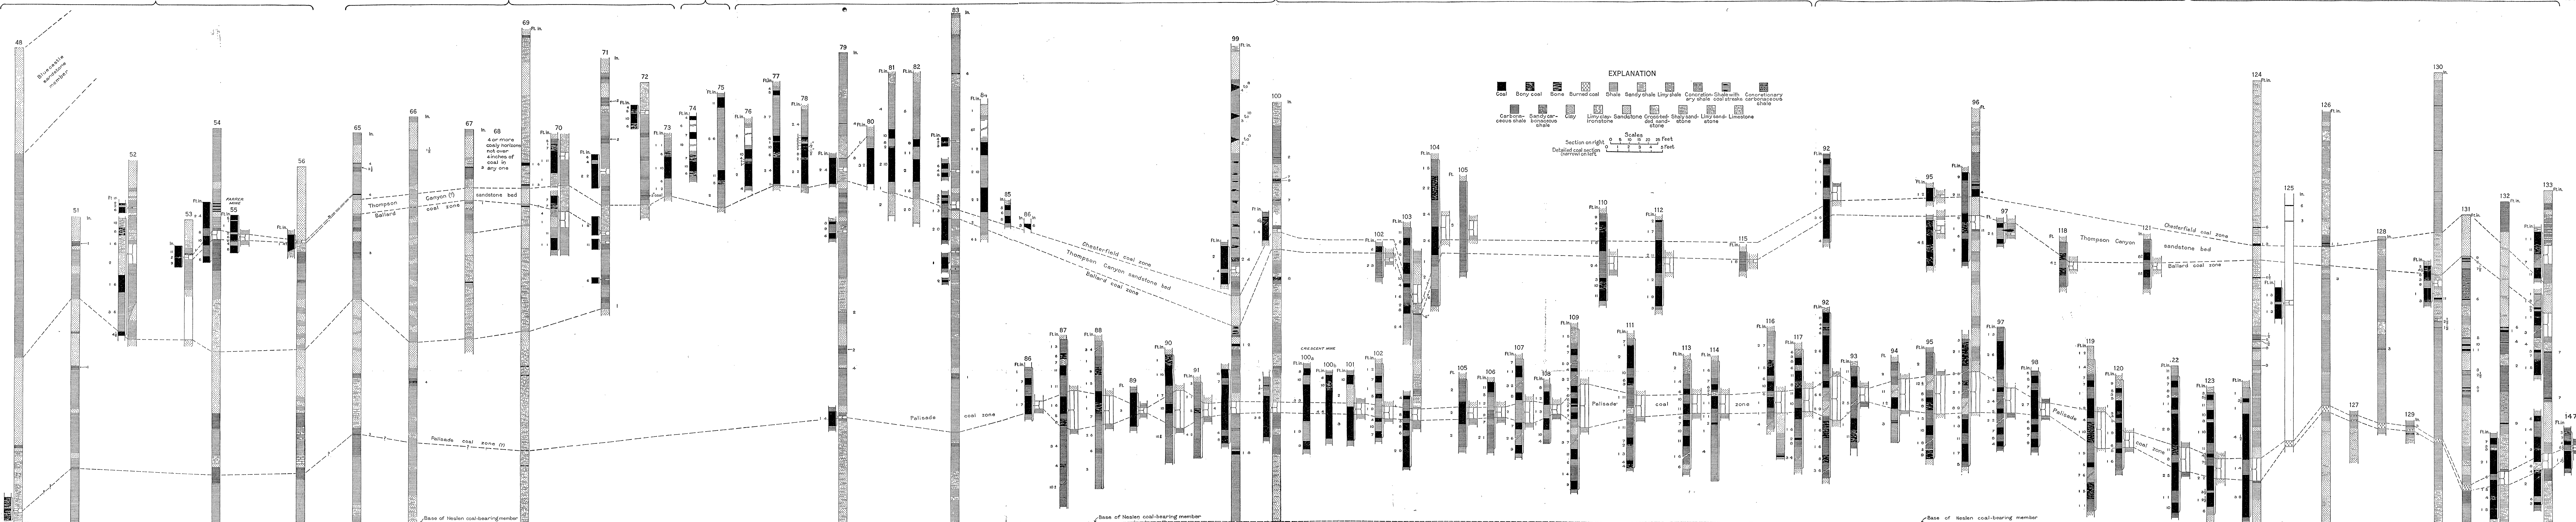

T. 20 S., R. 17 E.

T. 21 S., R. 18 E.

T. 20 S., R. 18 E.

T. 20 S., R. 19 E.

T. 21 S., R. 19 E.

SECTIONS OF COAL BEDS IN THE NESLEN COAL-BEARING MEMBER OF THE PRICE RIVER FORMATION AT LOCATIONS SHOWN ON PLATE 9.