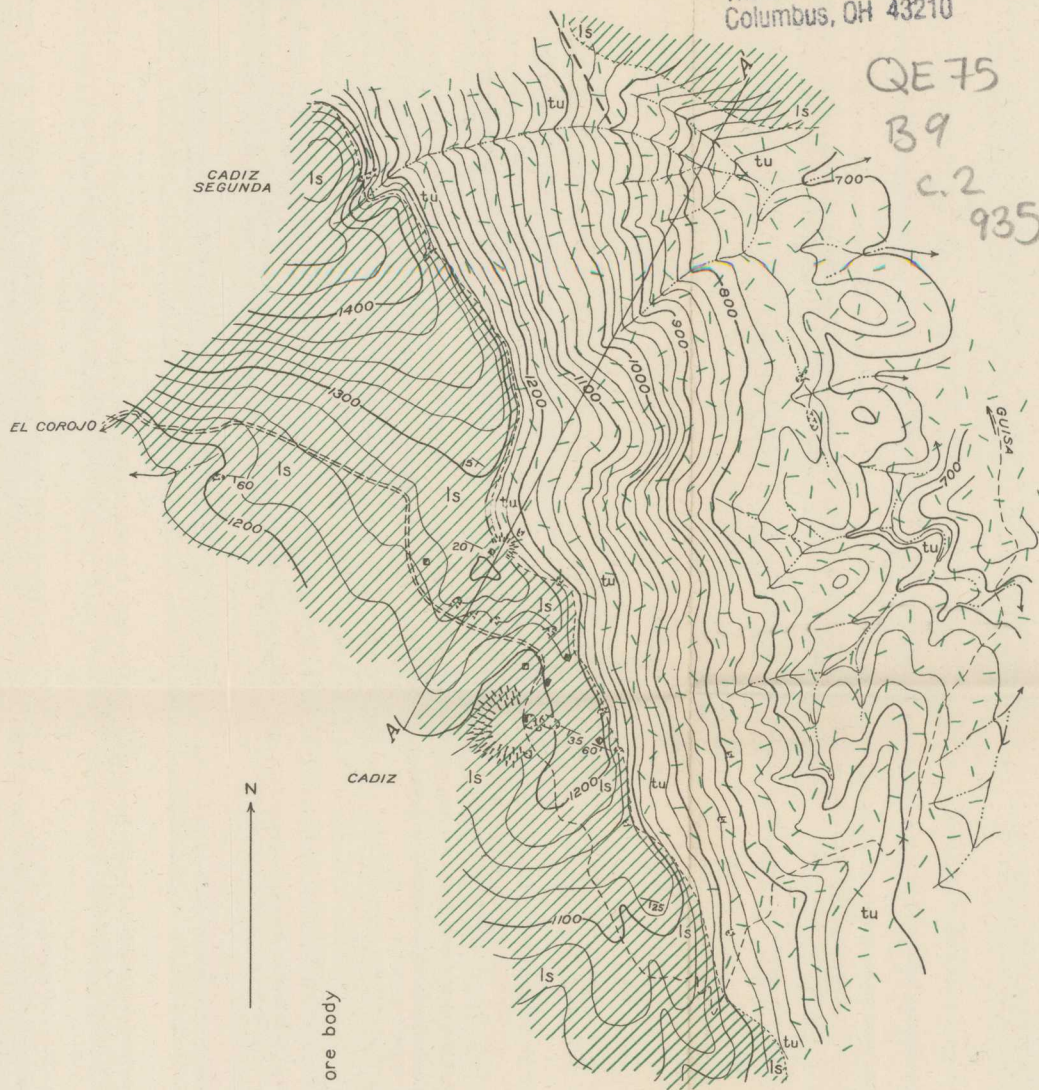

EXPLANATION

EXPLICACION

Limestone		Caliza
Tuff		Toba volcanica
Fault		Falla
Strike and dip of beds		Dirección y buzamiento de las capas
Shaft		Pozo
Open pit		Galicata
Dump		Escombrera
Road		Gamino
Trail		Trocha

Contour interval 25 feet  
Distancia entre las curvas de nivel 25 pies

GEOLOGIC MAP AND SECTION OF THE CADIZ MINE, ORIENTE PROVINCE, CUBA

MAPA GEOLOGICO Y SECCION DE LA MINA LA CADIZ, PROVINCIA DE ORIENTE, CUBA