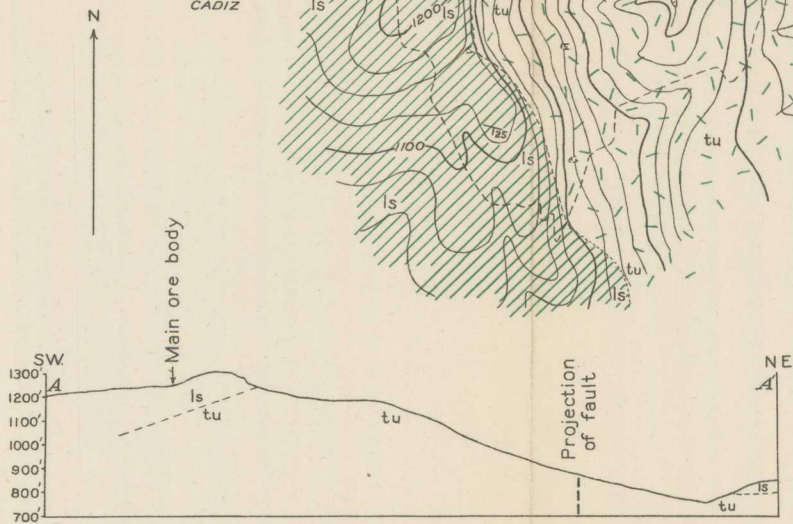

EXPLANATION

EXPLICACION

Limestone		Caliza
Tuff		Toba volcanica
Fault		Falla
Strike and dip of beds		Dirección y buzamiento de las capas
Shaft		Pozo
Open pit		Galicata
Dump		Escombrera
Road		Gamino
Trail		Trocha

Contour interval 25 feet  
Distancia entre las curvas de nivel 25 pies

GEOLOGIC MAP AND SECTION OF THE CADIZ MINE, ORIENTE PROVINCE, CUBA

MAPA GEOLOGICO Y SECCION DE LA MINA LA CADIZ, PROVINCIA DE ORIENTE, CUBA