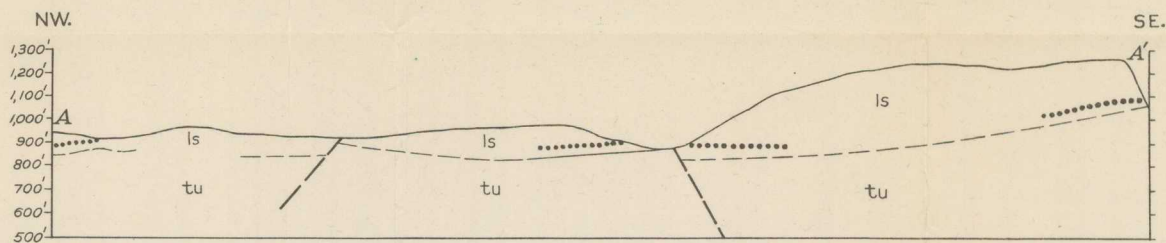

EXPLANATION

EXPLICACION

Limestone		Caliza
Tuff		Toba volcanica
Ore bed in limestone		Capa de mineral en caliza
Fault, showing dip and upthrown and downthrown sides		Falla indicando buzamiento
Strike and dip of beds		Direccion y buzamiento de las capas
Adit		Tunel
Prospect pit		Galicata
Dump		Escombrera

Contour interval 25 feet  
Distancia entre las curvas de nivel 25 pies

GEOLOGIC MAP AND SECTION OF THE TARATANA MINES, ORIENTE PROVINCE, CUBA  
MAPA GEOLOGICO Y SECCION DE LAS MINAS TARATANA, PROVINCIA DE ORIENTE, CUBA