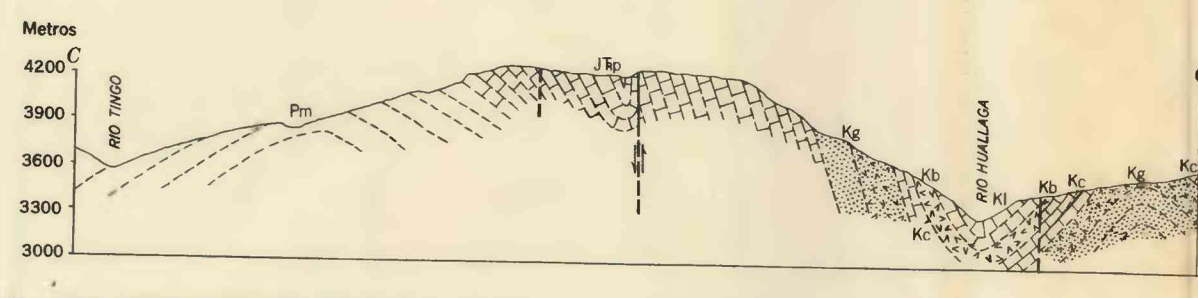

INTERIOR GEOLOGICAL SURVEY, WASHINGTON, D. C.
1954

GEOLOGIC MAP AND STRUCTURE SECTIONS OF THE ATACOCHA DISTRICT, DEPARTAMENTO DE PASCO, PERU
MAPA GEOLOGICO Y SECCIONES ESTRUCTURALES DEL DISTRITO MINERO DE ATACOCHA, DEPARTAMENTO DE PASCO, PERU