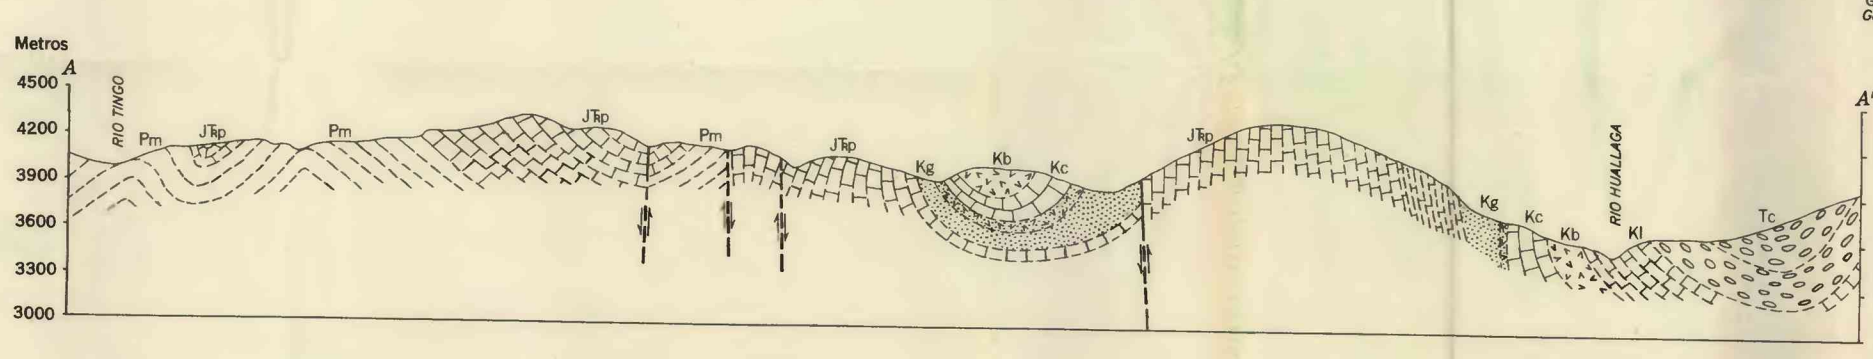

INTERIOR GEOLOGICAL SURVEY, WASHINGTON, D. C.
1954

GEOLOGIC MAP AND STRUCTURE SECTIONS OF THE ATACOCHA DISTRICT, DEPARTAMENTO DE PASCO, PERU
MAPA GEOLOGICO Y SECCIONES ESTRUCTURALES DEL DISTRITO MINERO DE ATACOCHA, DEPARTAMENTO DE PASCO, PERU