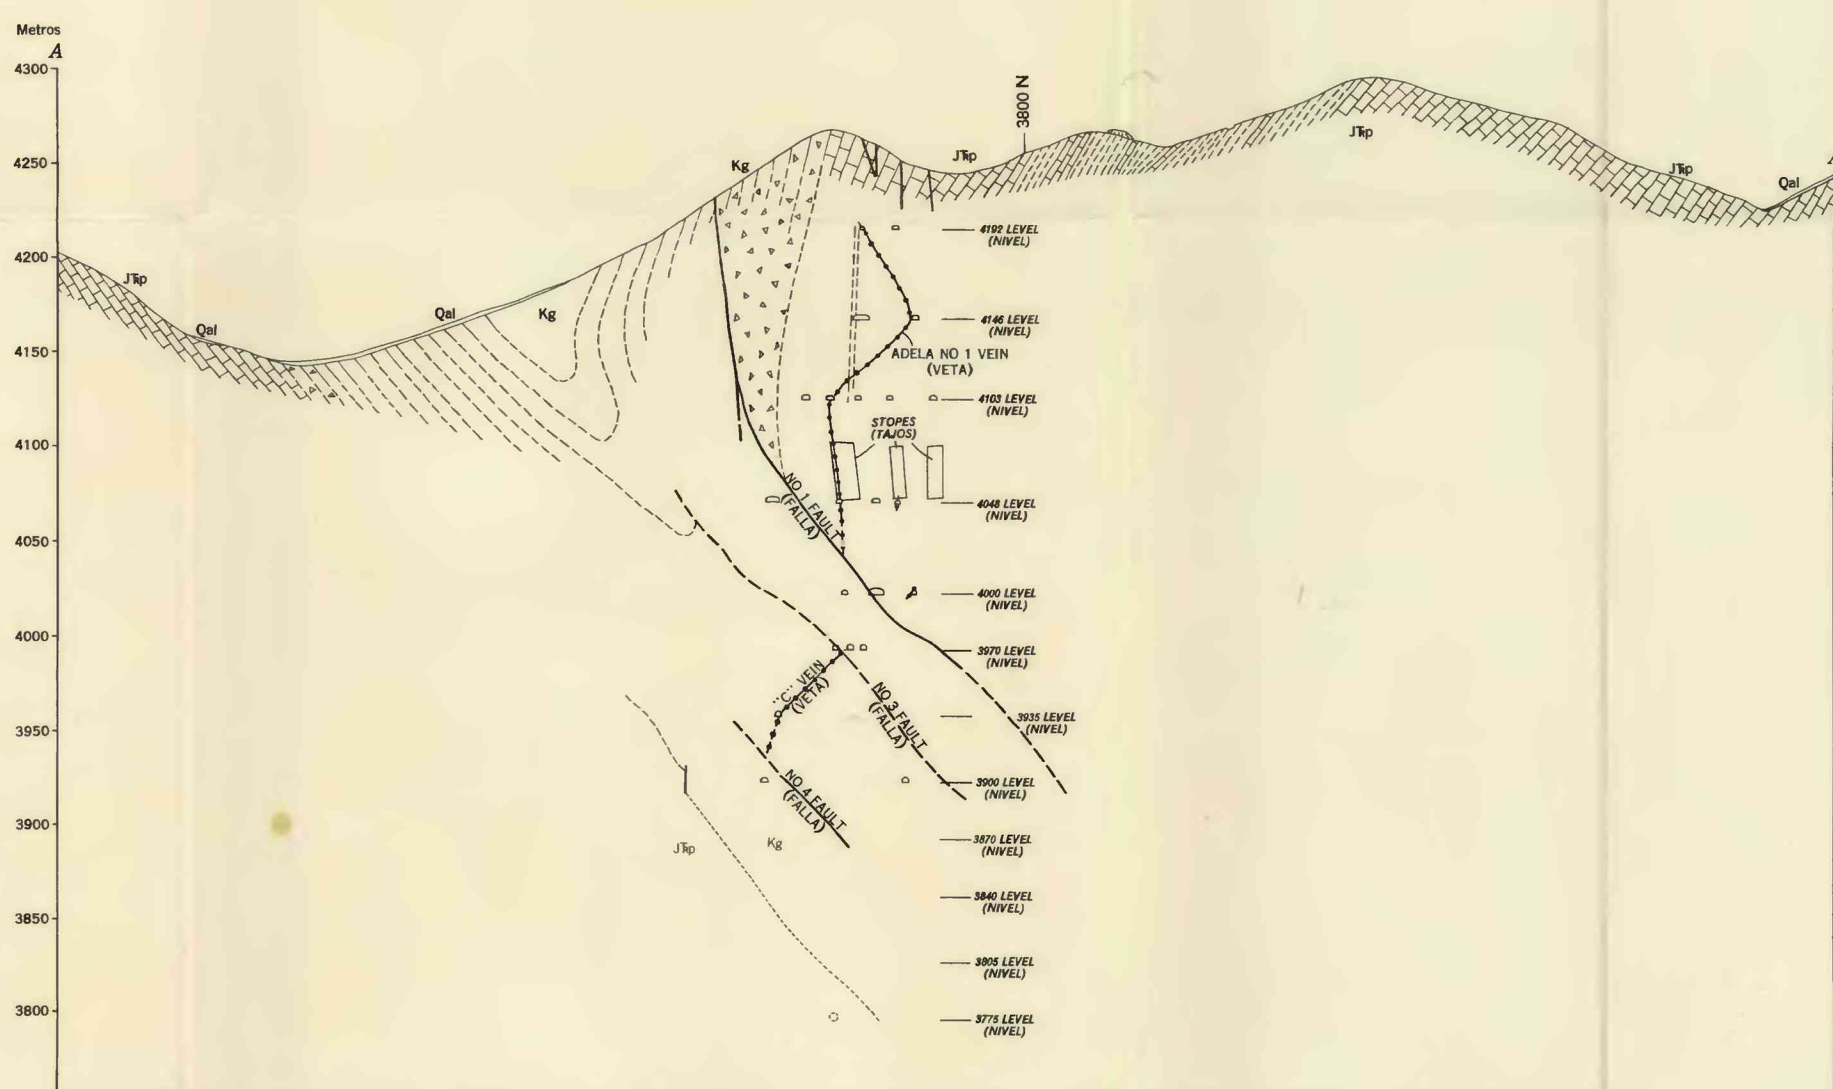

GEOLOGIC MAP AND STRUCTURE SECTION OF THE ATACOCHA MINE AREA, DEPARTAMENTO DE PASCO, PERU
MAPA GEOLOGICO Y SECCION ESTRUCTURAL DEL AREA DE LA MINA ATACOCHA, DEPARTAMENTO DE PASCO, PERU