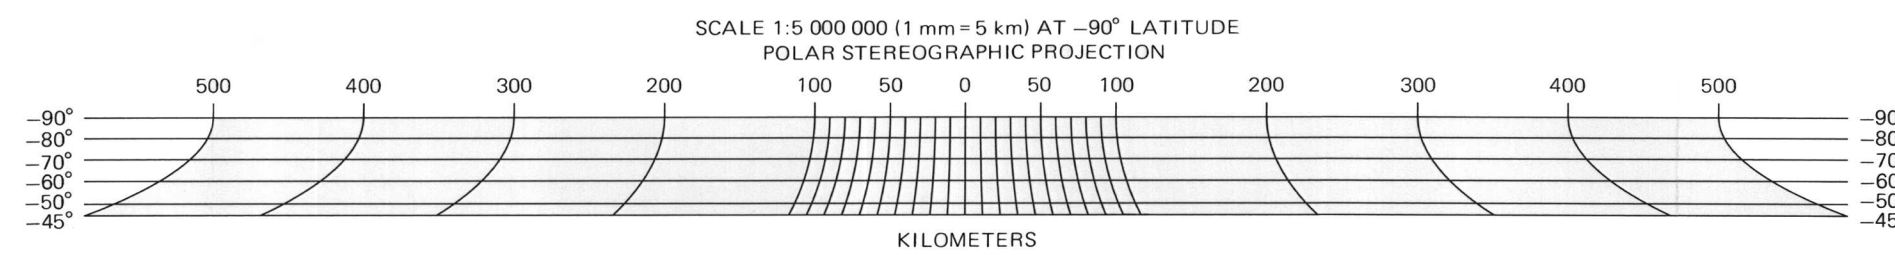

AIRBRUSH BASE FOR THE SIDON FLEXUS REGION OF EUROPA

Je-4
Je 5M -90/0 A
1984