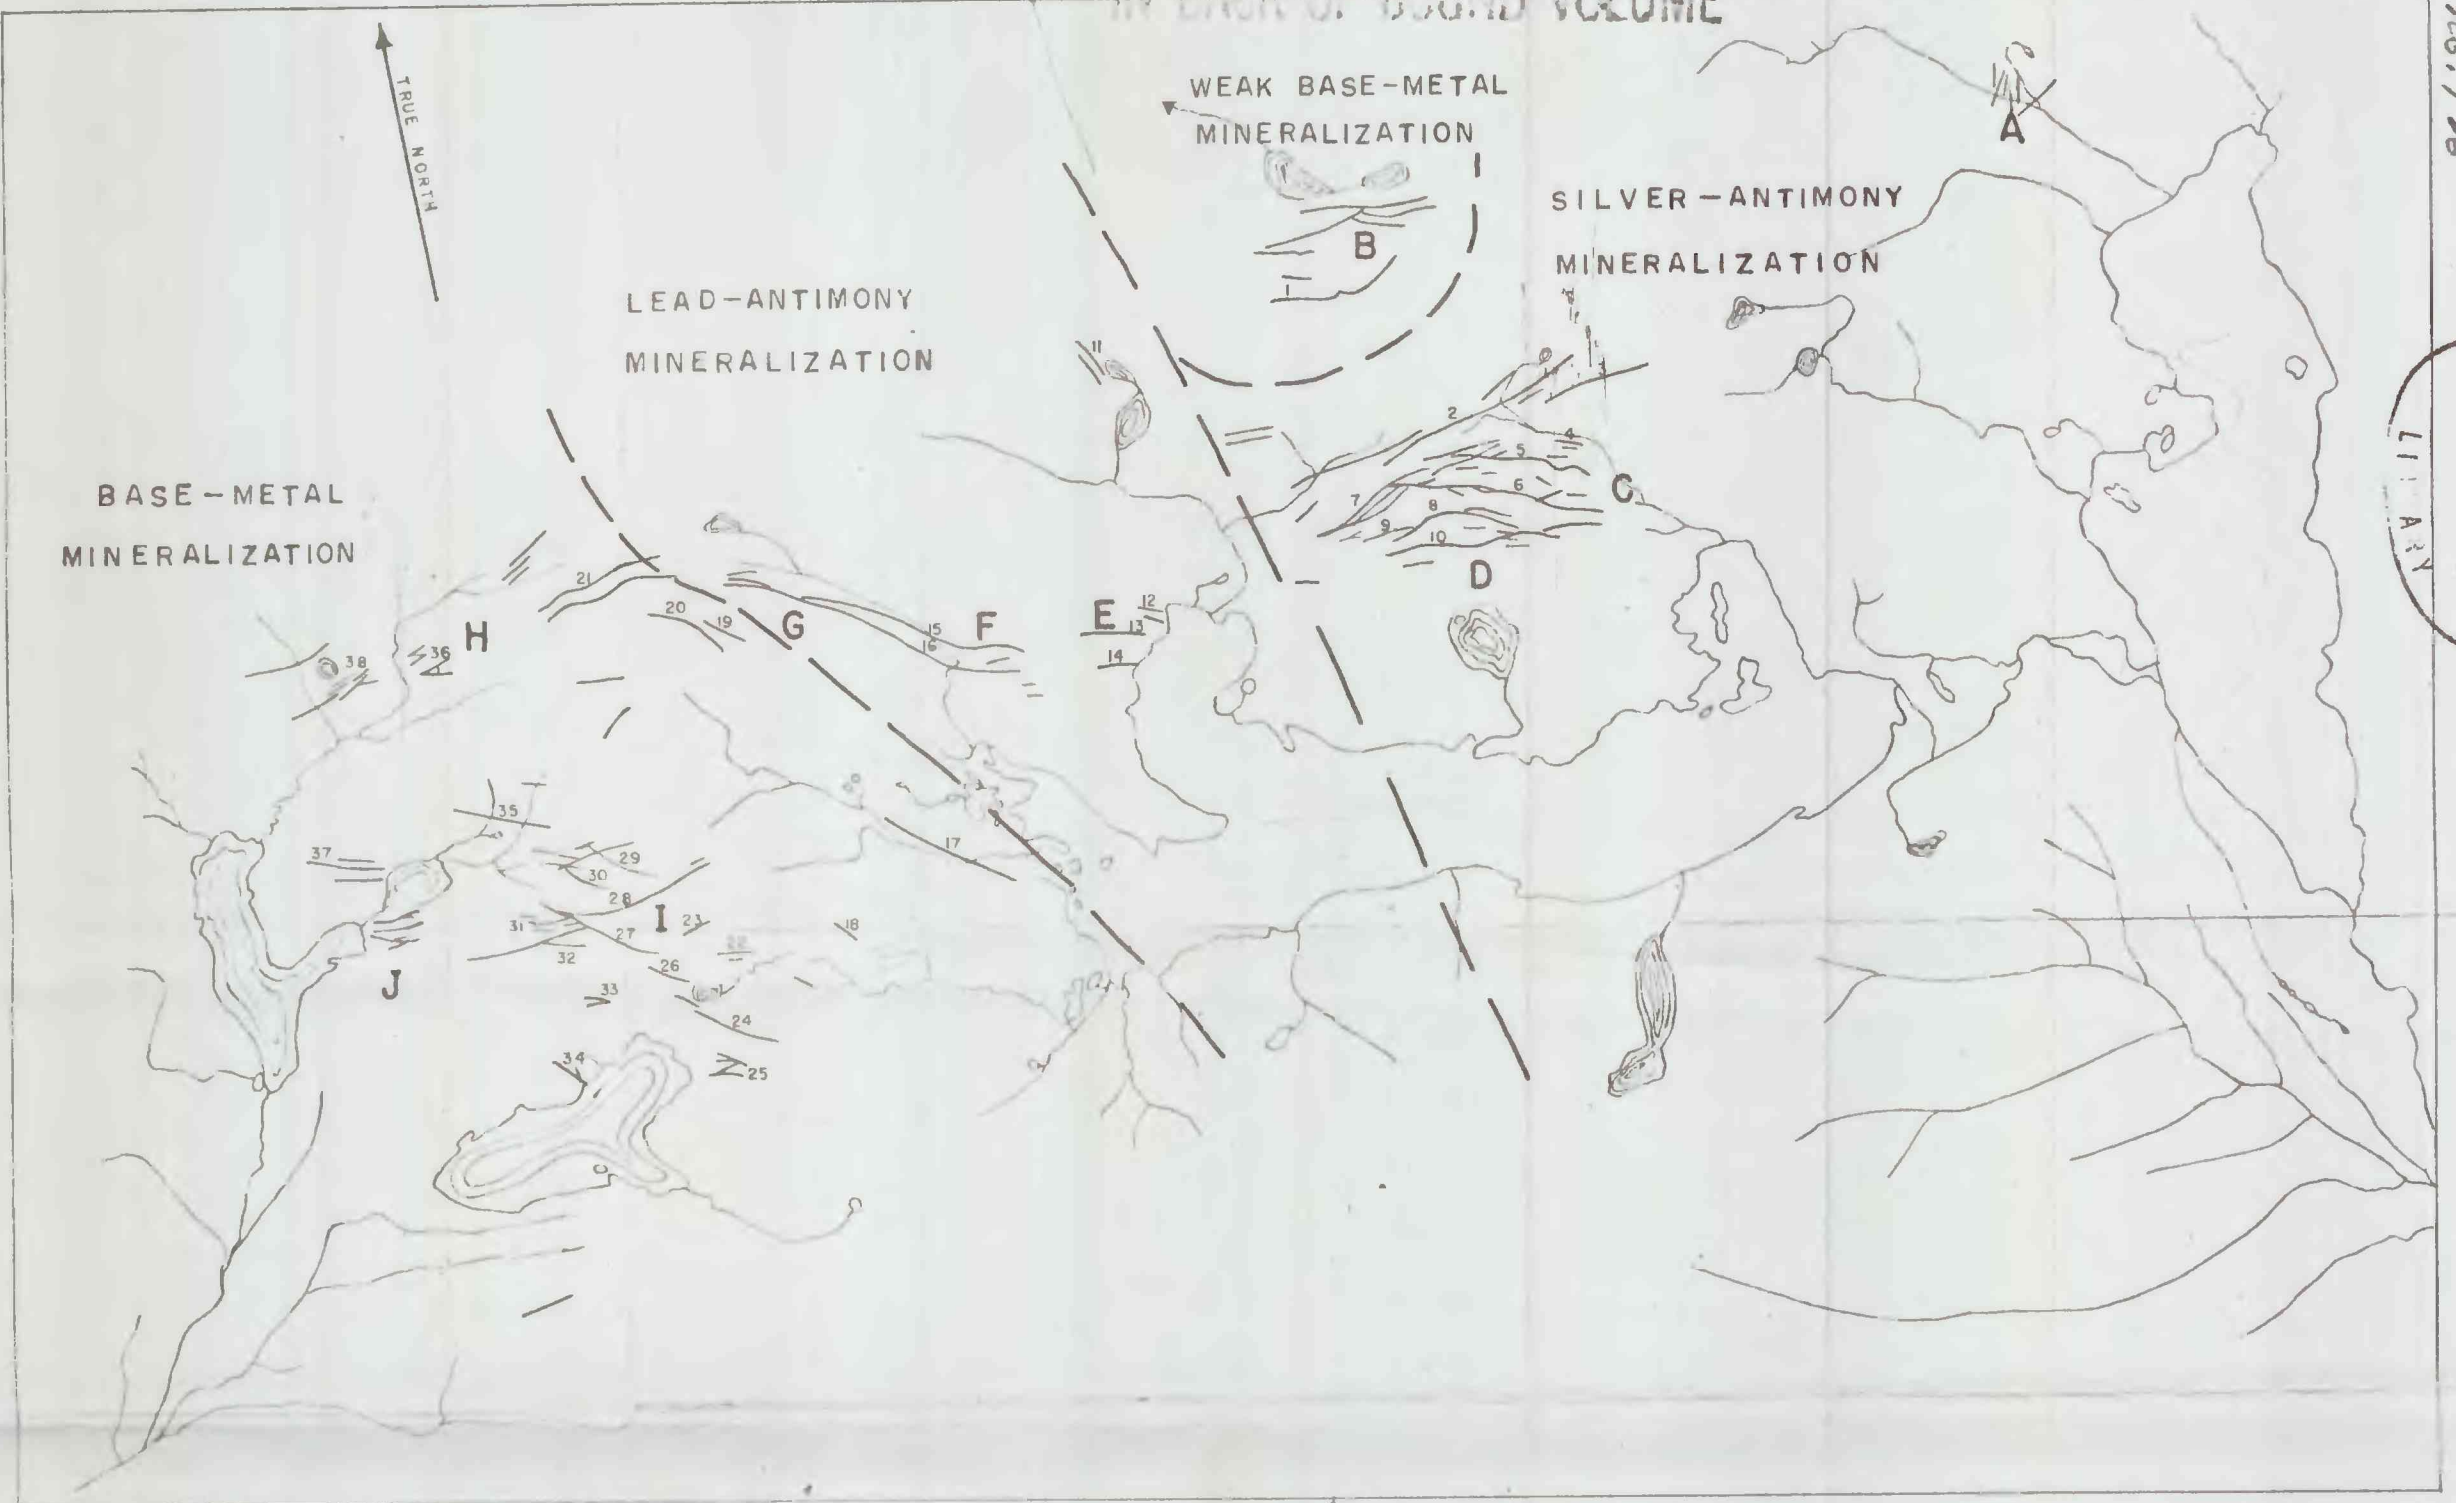

64-103
(20-0)
R 296
2/10/726

SCALE 1:75,000

1000 0 1000 2000 3000 meters

KEY

Principal Veins and Prospects

Principal Mine Areas

1. Mateo vein
2. Jofre vein
3. Siale Ueque vein
4. Eleonora prospect
5. Rápida vein
6. Bella-iranzana vein
7. San Julián veins
8. Quespisisa vein
9. Revuelta vein
10. Trabajo vein
11. Sorococha prospect
12. Madona veins
13. Caudalosa No. 2 vein

14. Pitonisa vein
15. Caudalosa vein
16. San Pedro vein
17. Itamayoc vein
18. Atocha vein
19. Margarita vein
20. Fortuna vein
21. Bonanza vein
22. Isabel veins
23. Grina vein
24. Dallar vein
25. Restauradora veins
26. Matilde vein

27. Saca Si Puedes vein
28. Mata Caballo vein
29. Perseuida vein
30. Metesaca vein
31. Tirana vein
32. Fono Pico vein
33. Magdalena veins
34. Tres Paisanos prospect
35. Yunque vein
36. Seguridad prospects
37. San Pedro veins
38. Yahuarcocha prospects
39. Arica vein

- A. Atohuaraca
- B. La Griega
- C. Rápida
- D. San Genaro
- E. Madona
- F. Caudalosa
- G. Candelaria
- H. Bonanza-Seguridad-Yahuarcocha
- I. Cerro Peliquias
- J. La Virreyna

MAP SHOWING PRINCIPAL MINES, PROSPECTS, AND VEINS OF THE
CASTROVIRREYNA MINING DISTRICT, PERU