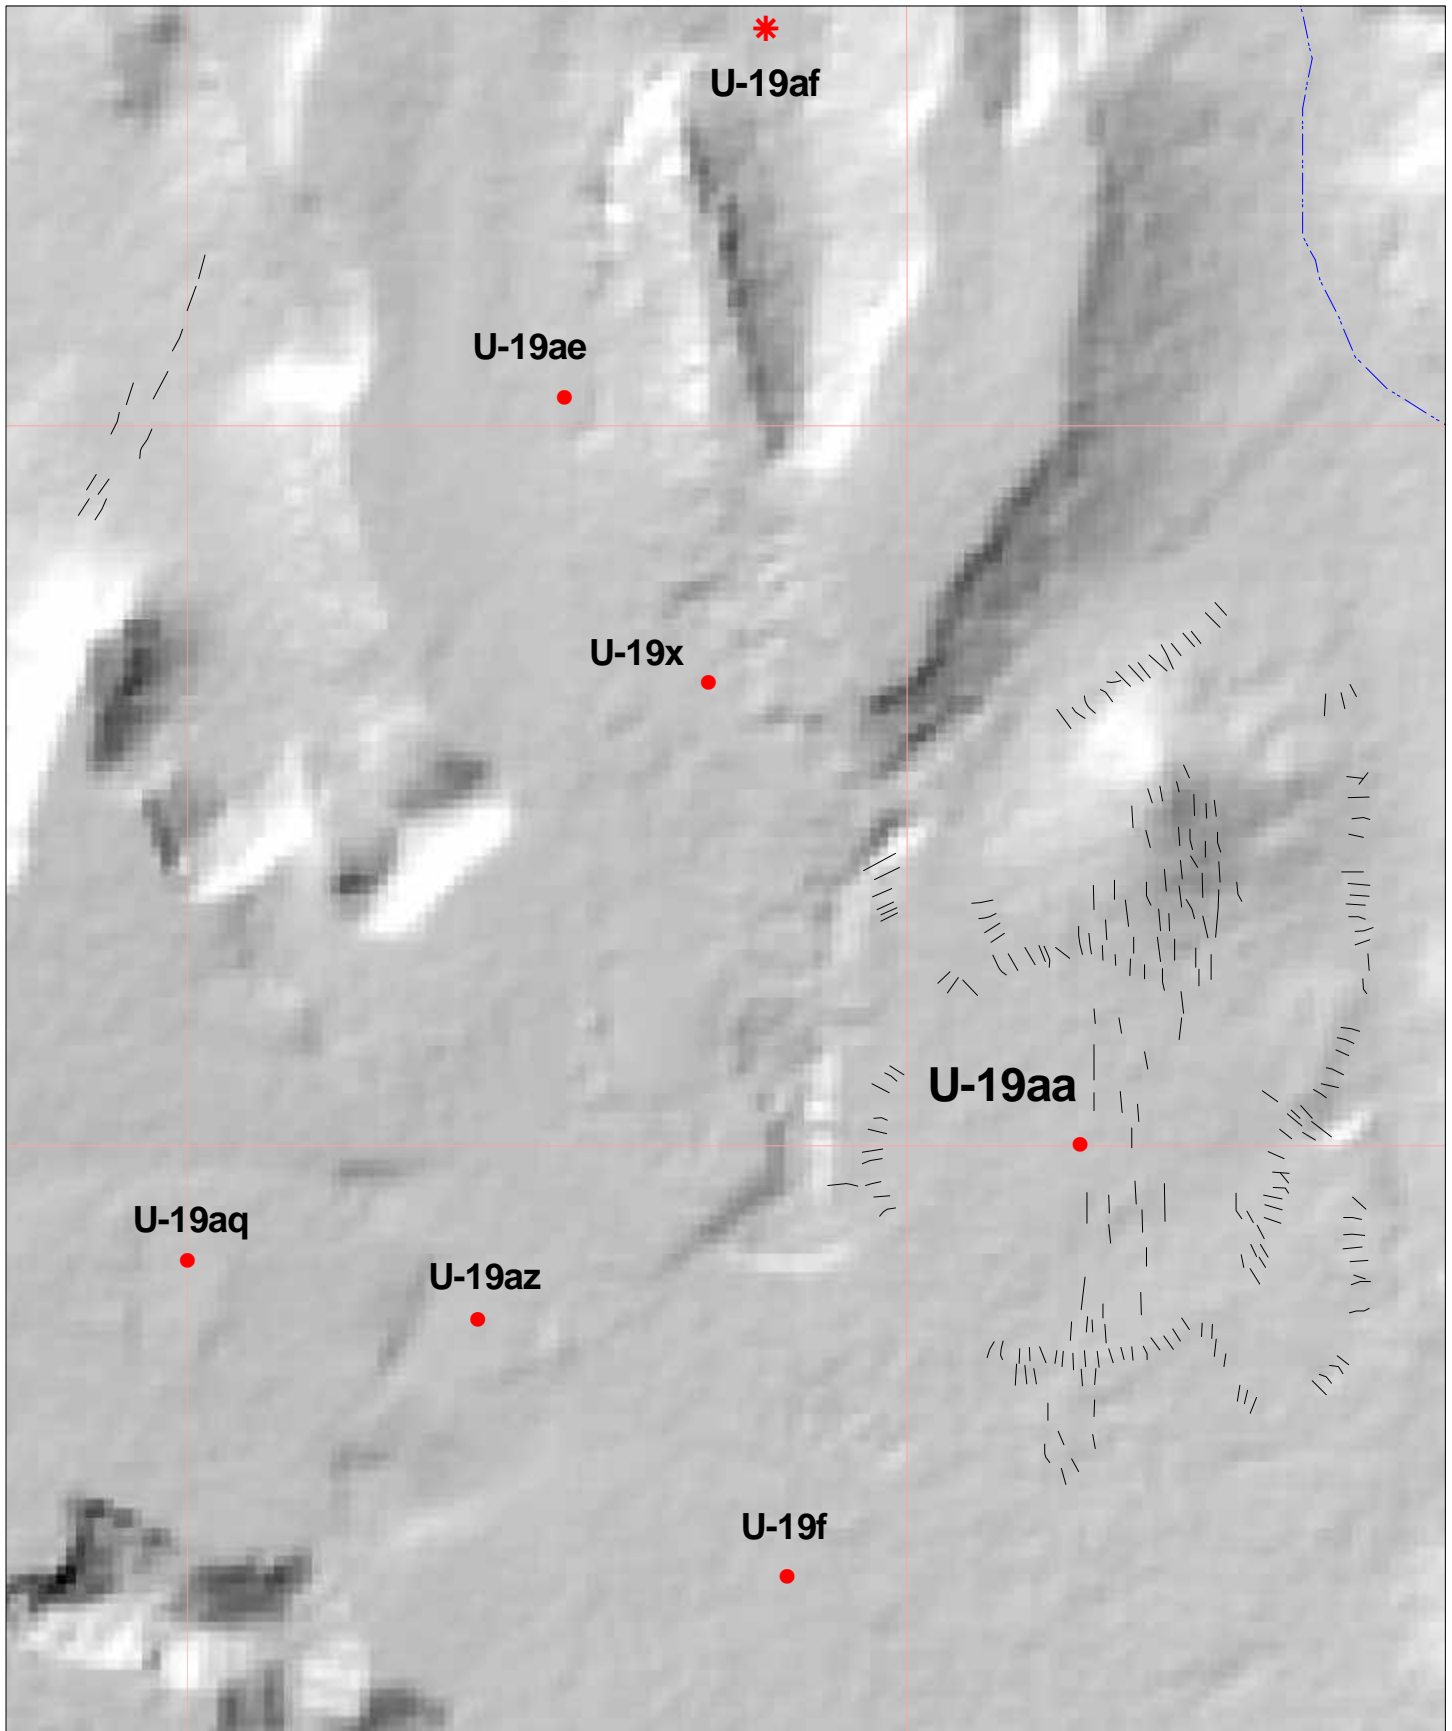

Pahute Mesa: Site U-19aa

800 0 800 Feet