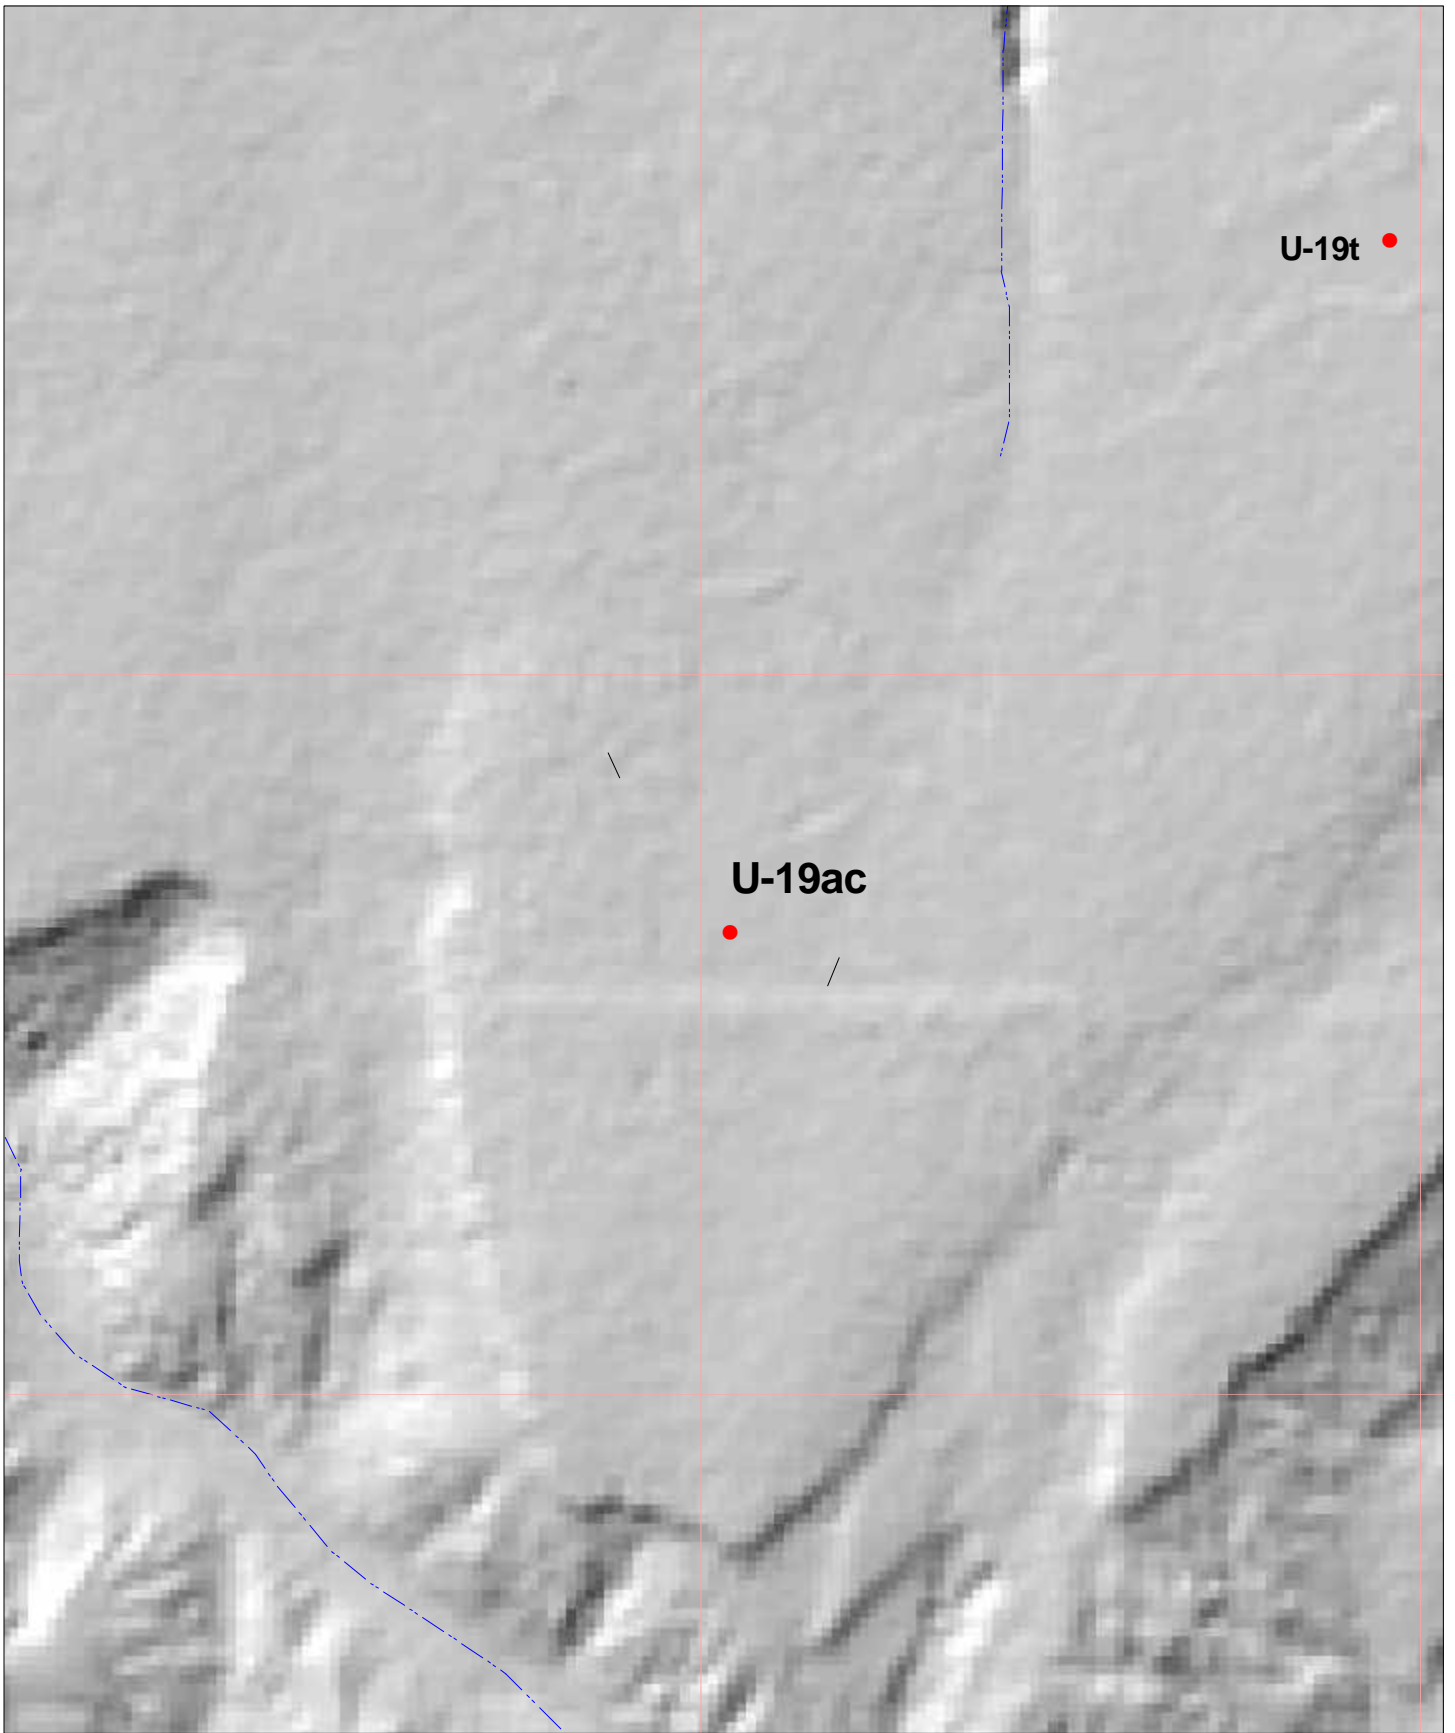

# Pahute Mesa: Site U-19ac

800 0 800 Feet