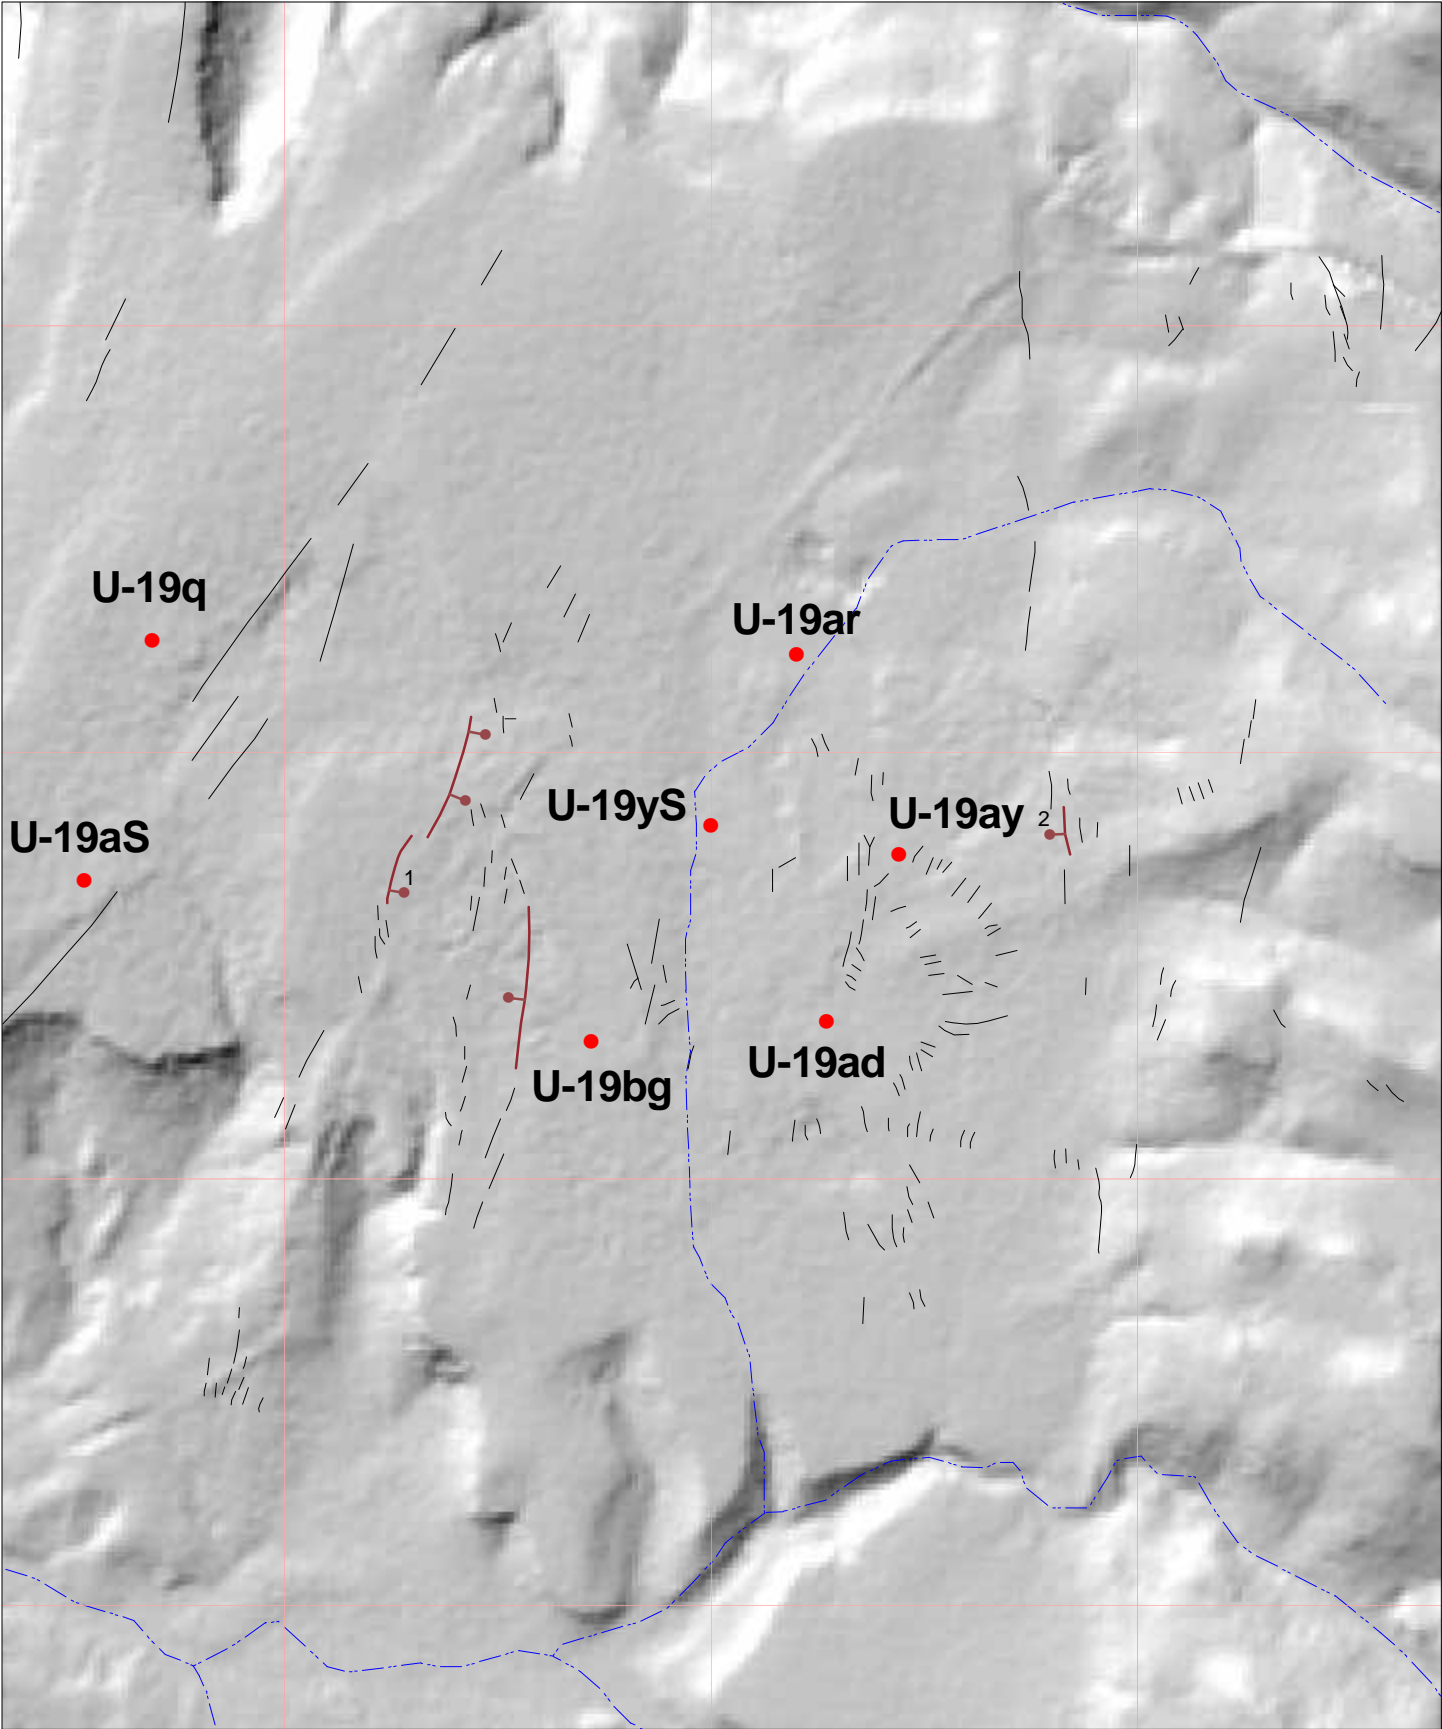

Pahute Mesa: Site U-19ad

1000 0 1000 Feet