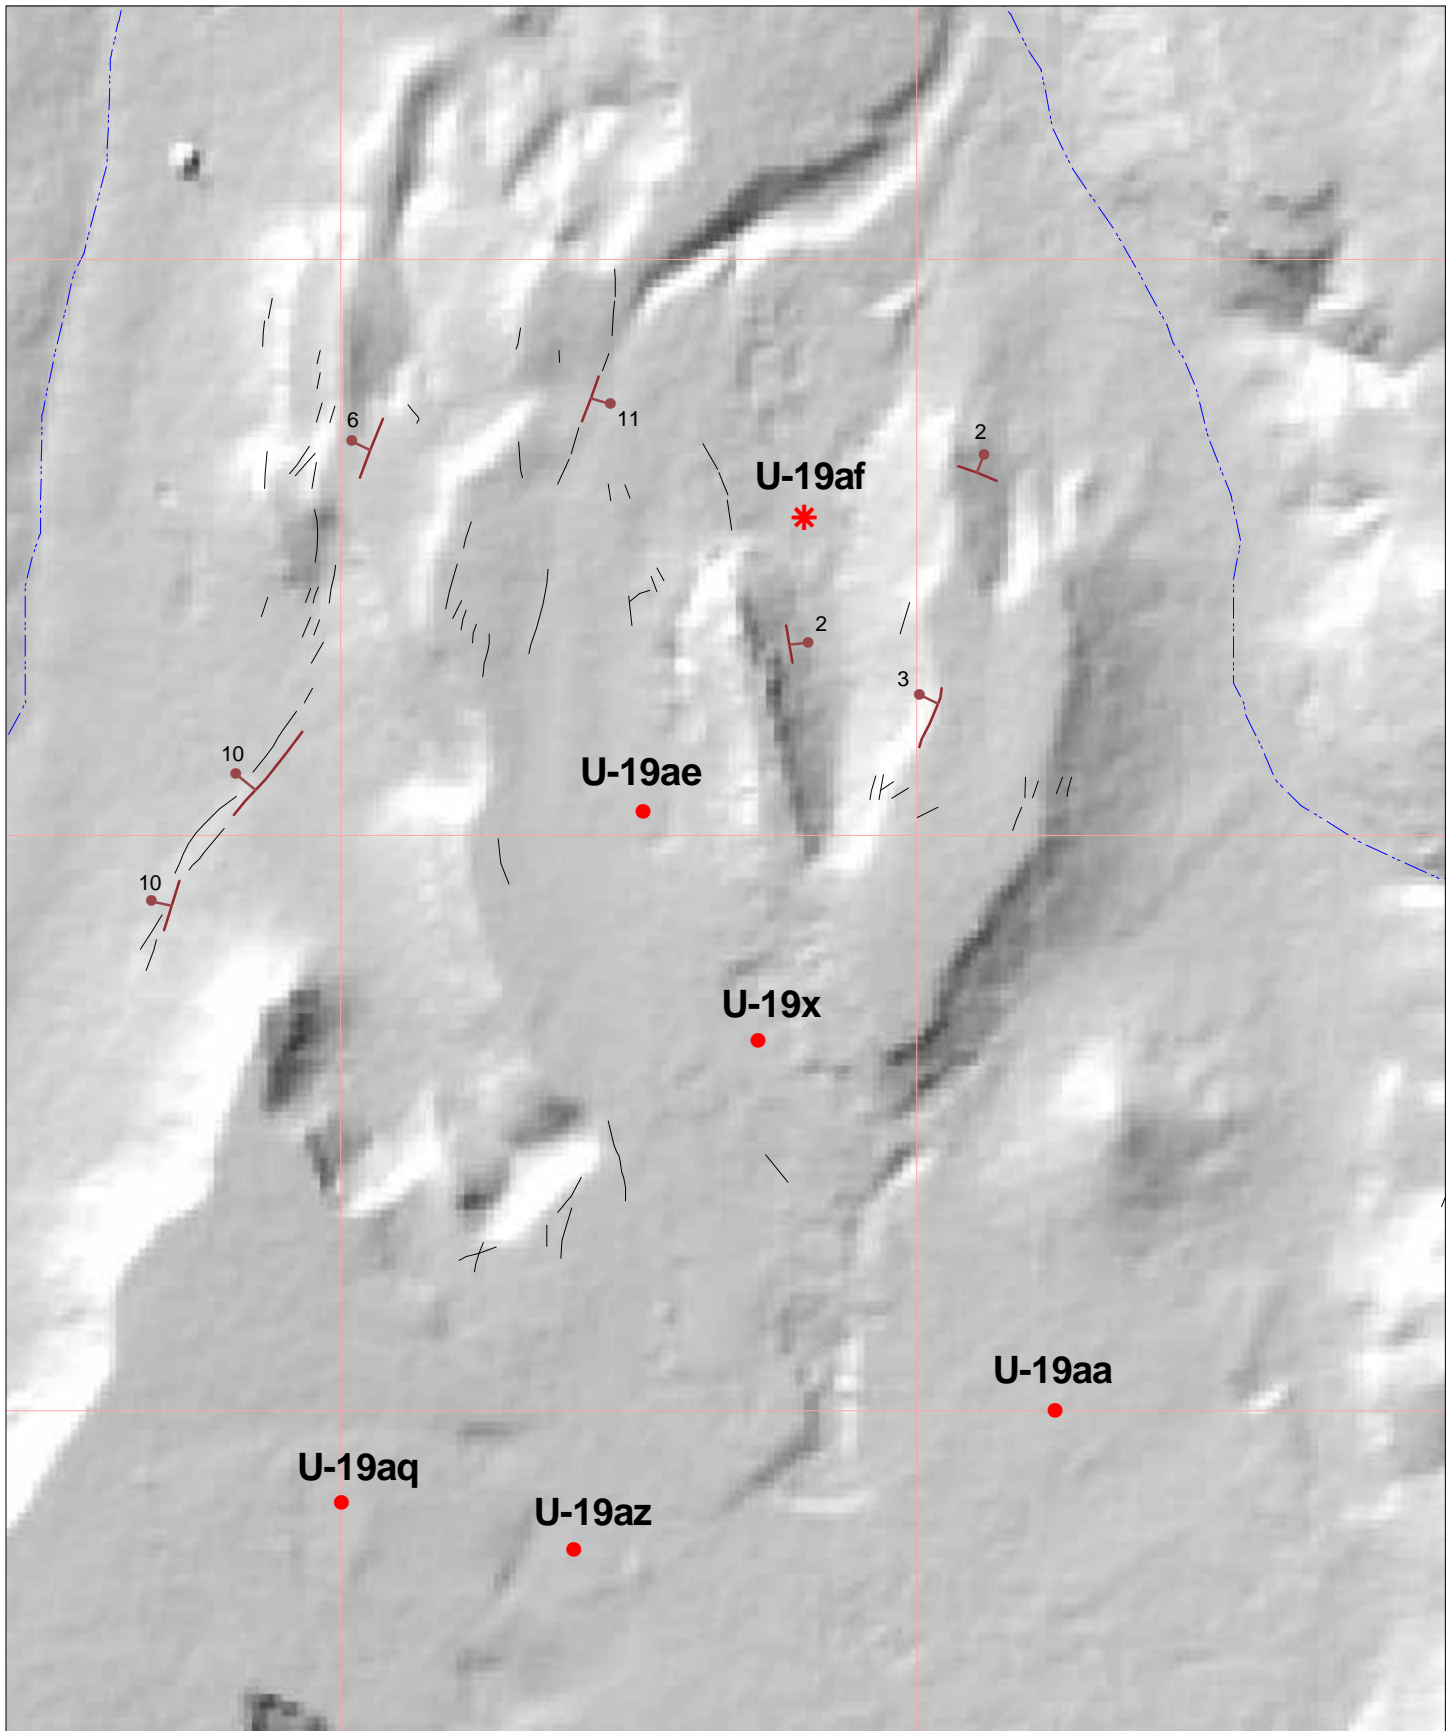

Pahute Mesa: Site U-19ae

800 0 800 Feet