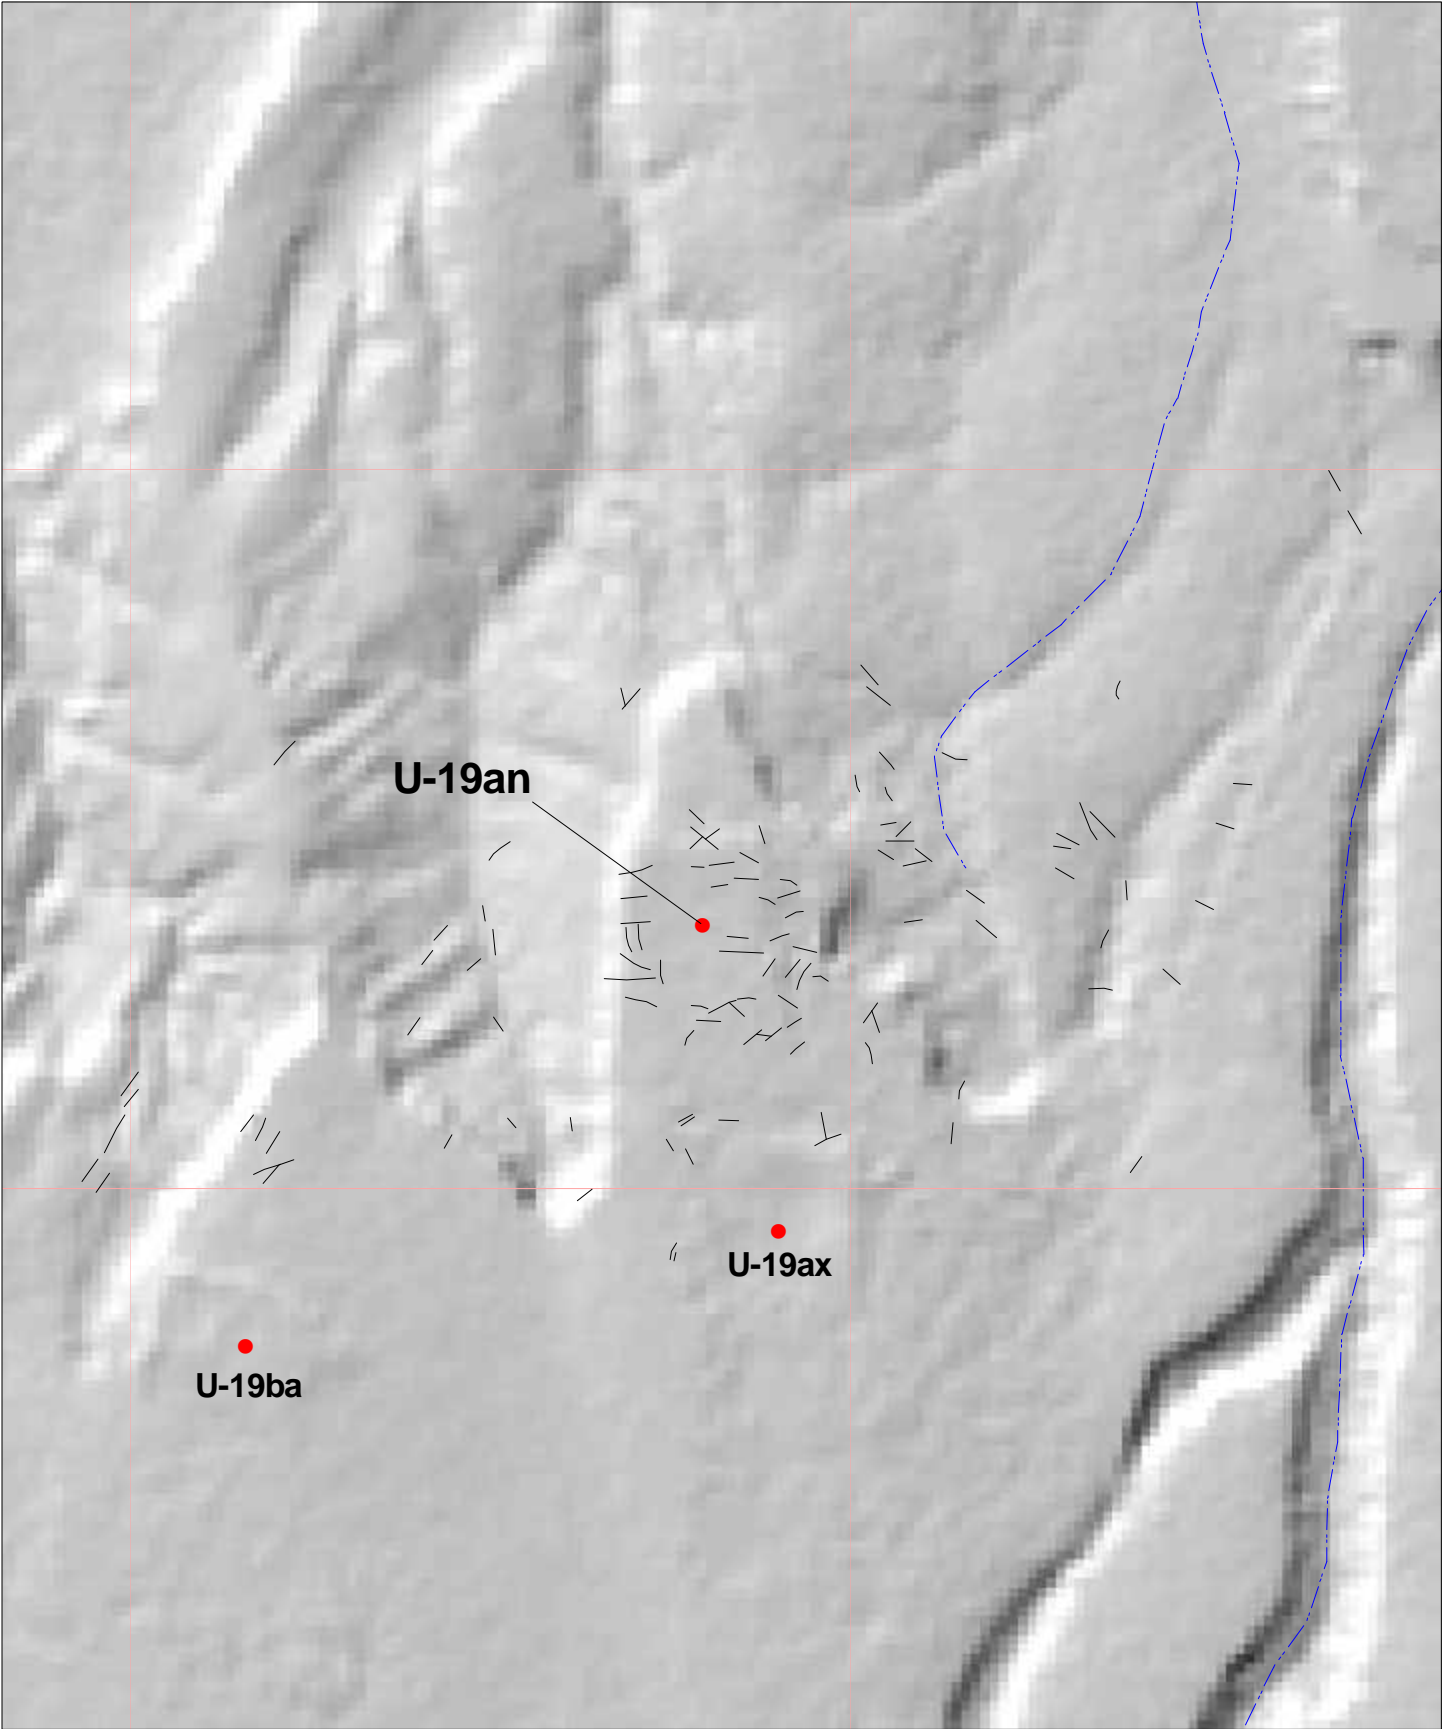

Pahute Mesa: Site U-19an

600 0 600 Feet