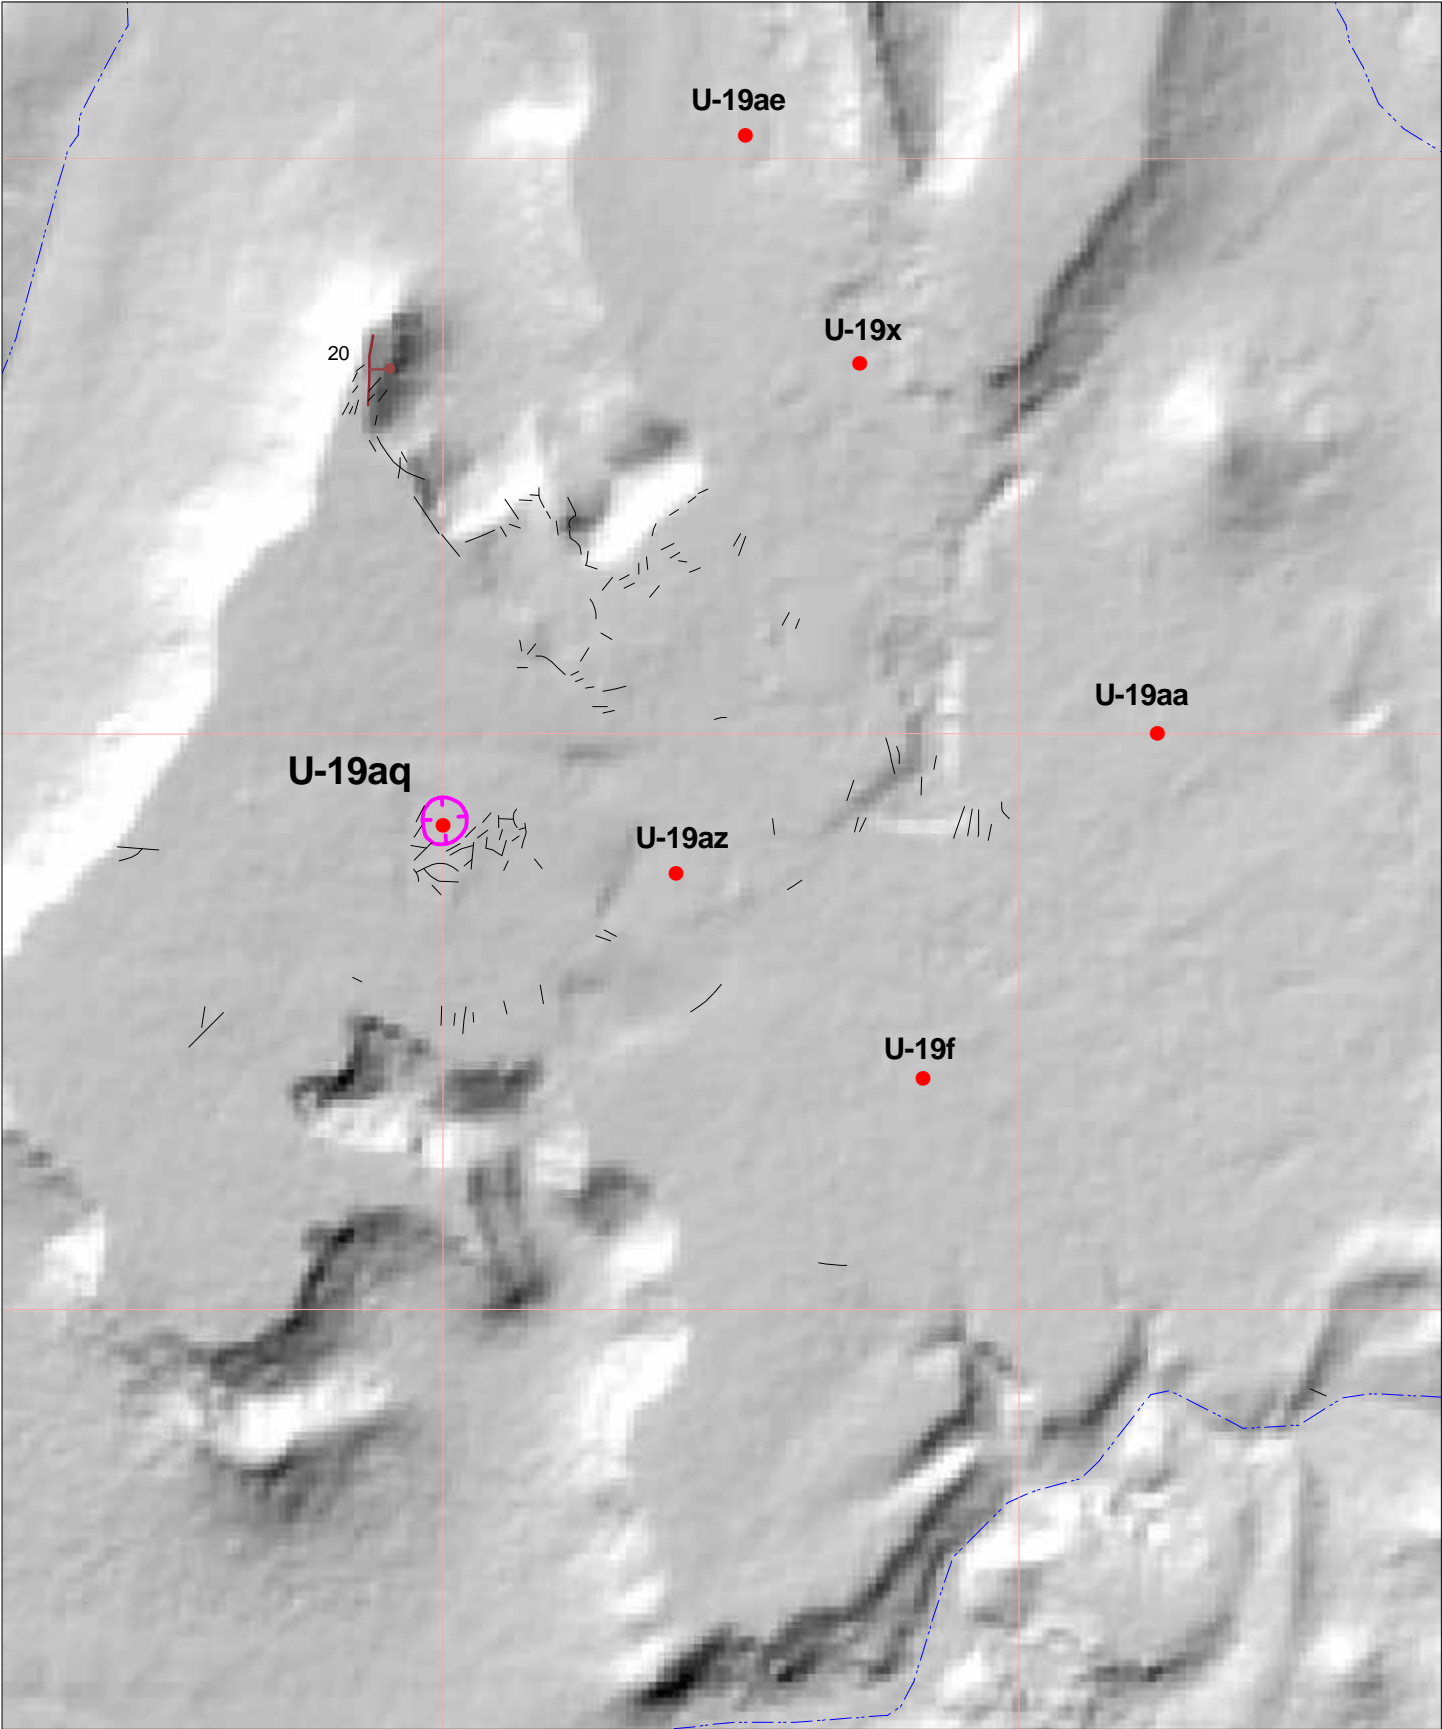

Pahute Mesa: Site U-19aq

800 0 800 Feet