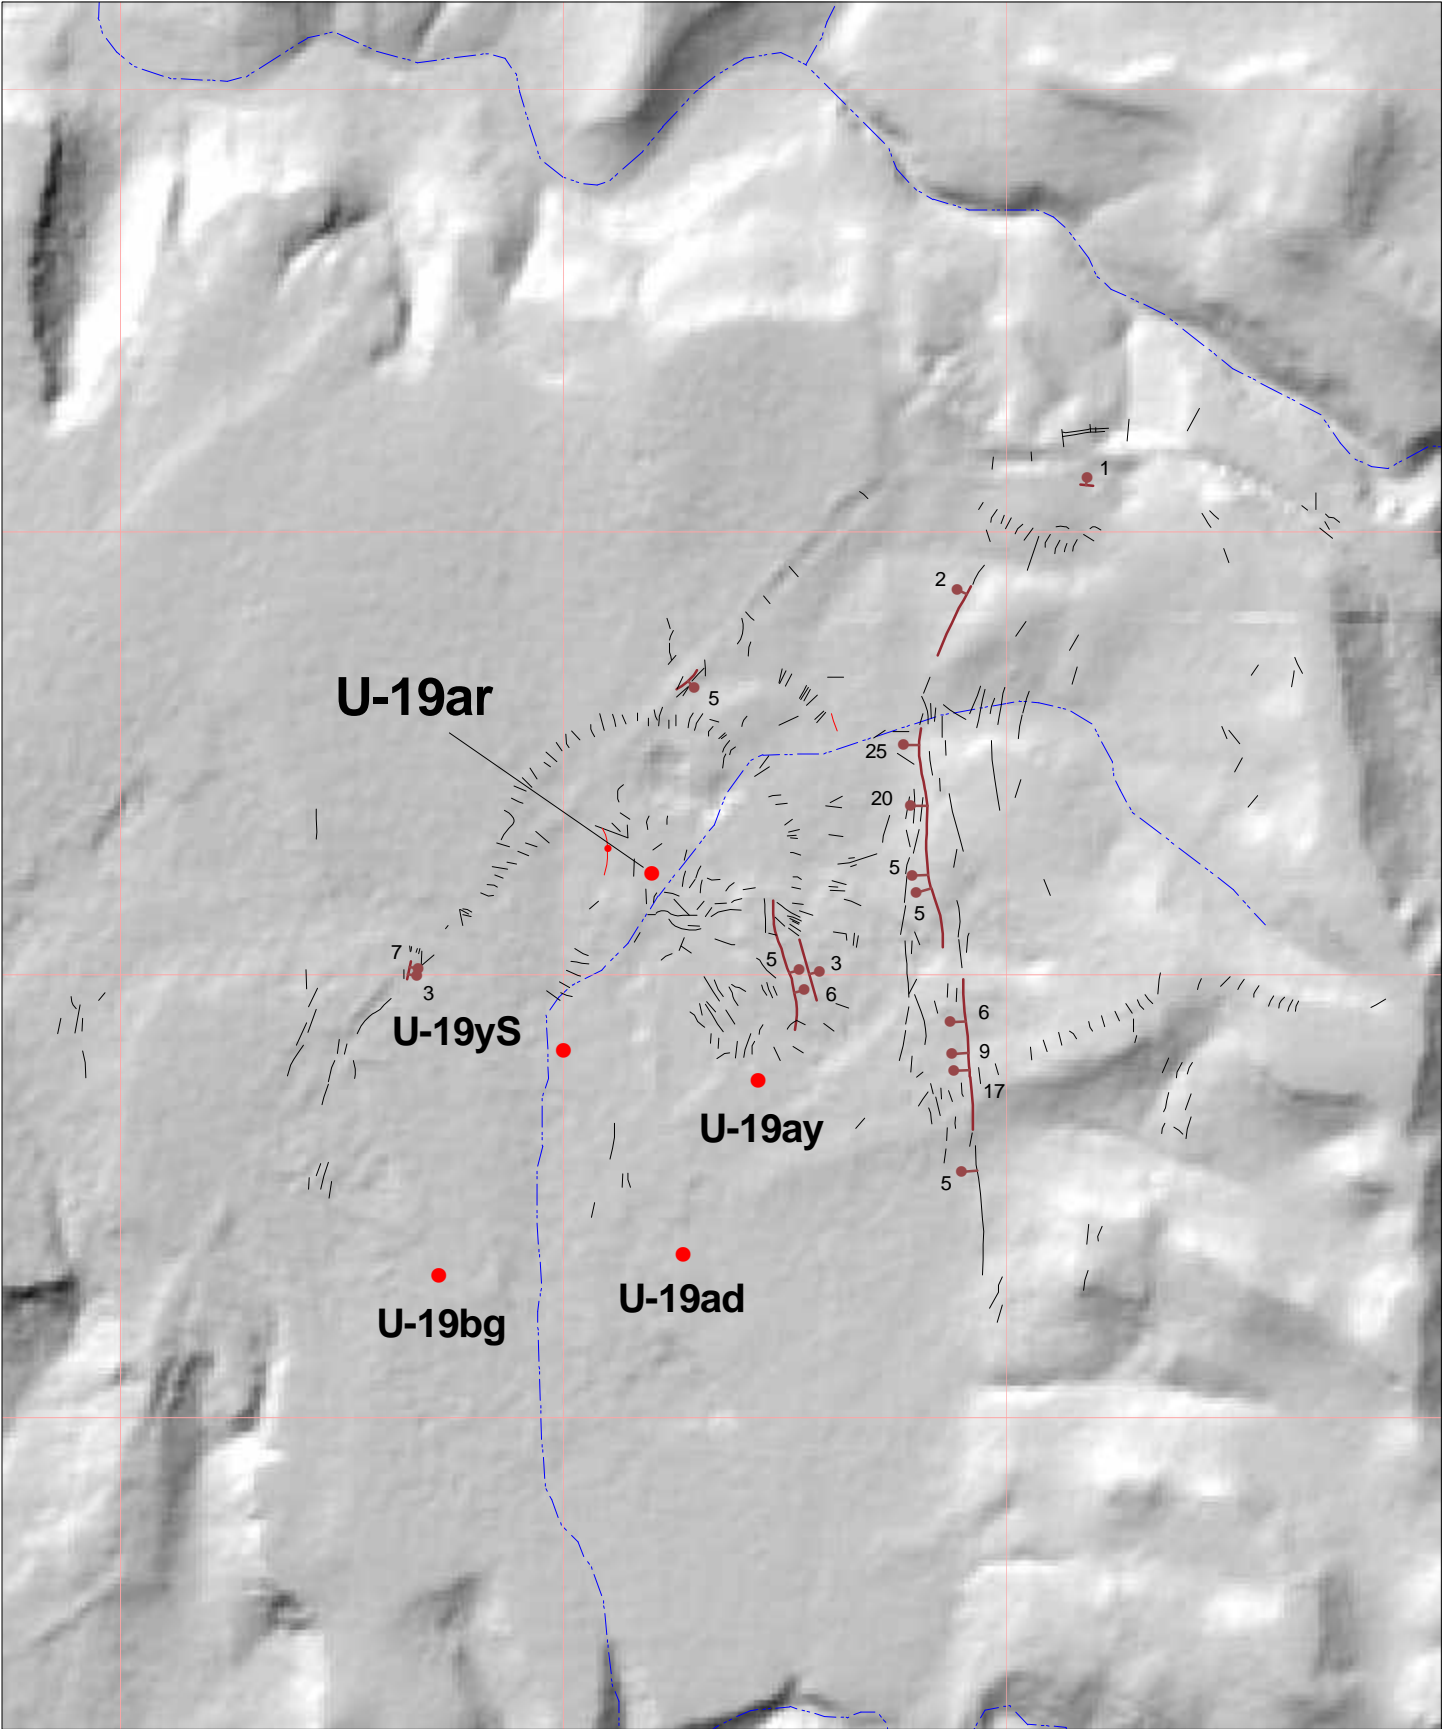

Pahute Mesa: Site U-19ar

1000 0 1000 Feet