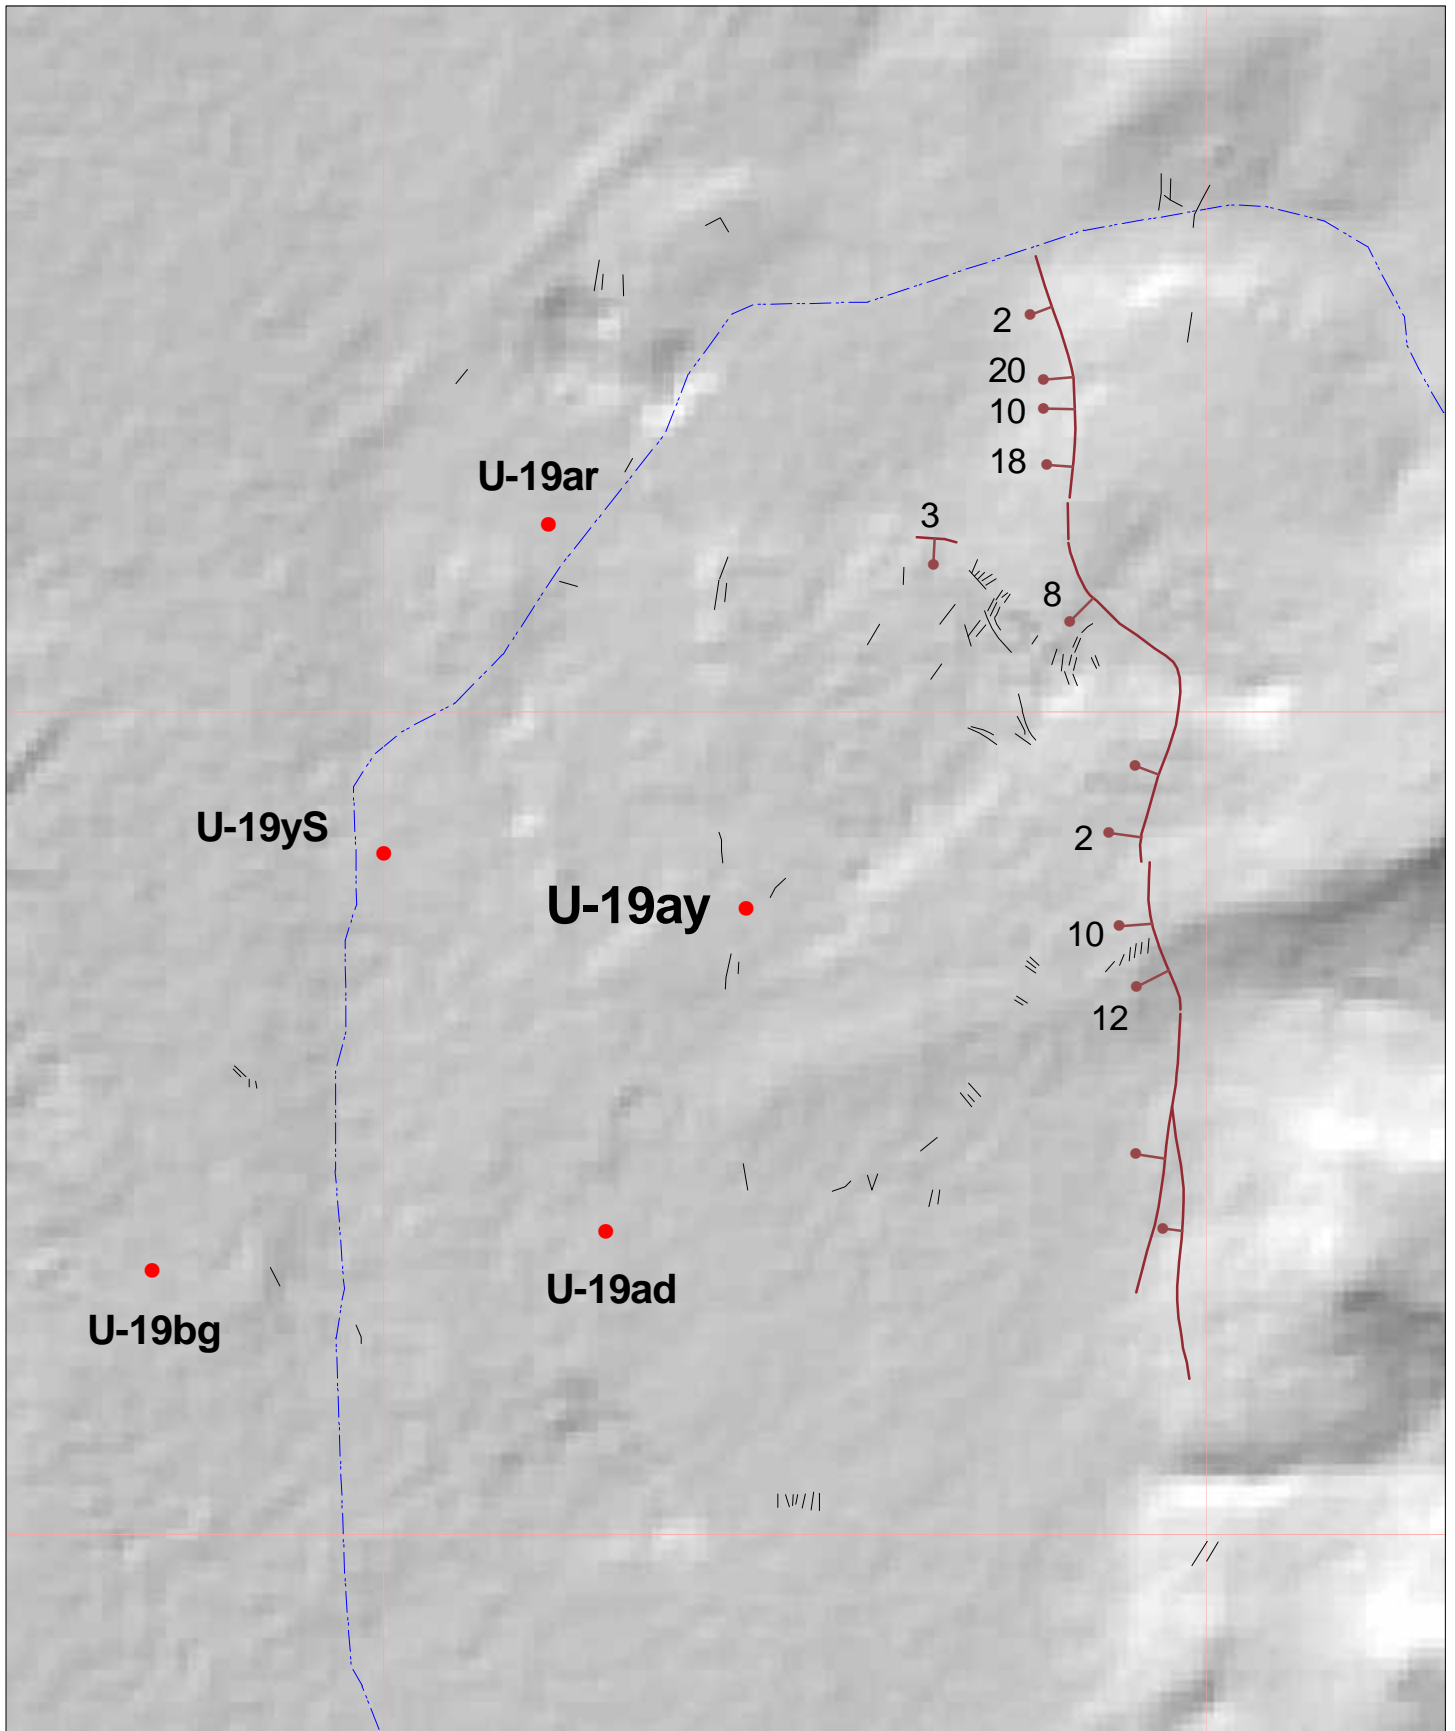

# Pahute Mesa: Site U-19ay

700 0 700 Feet