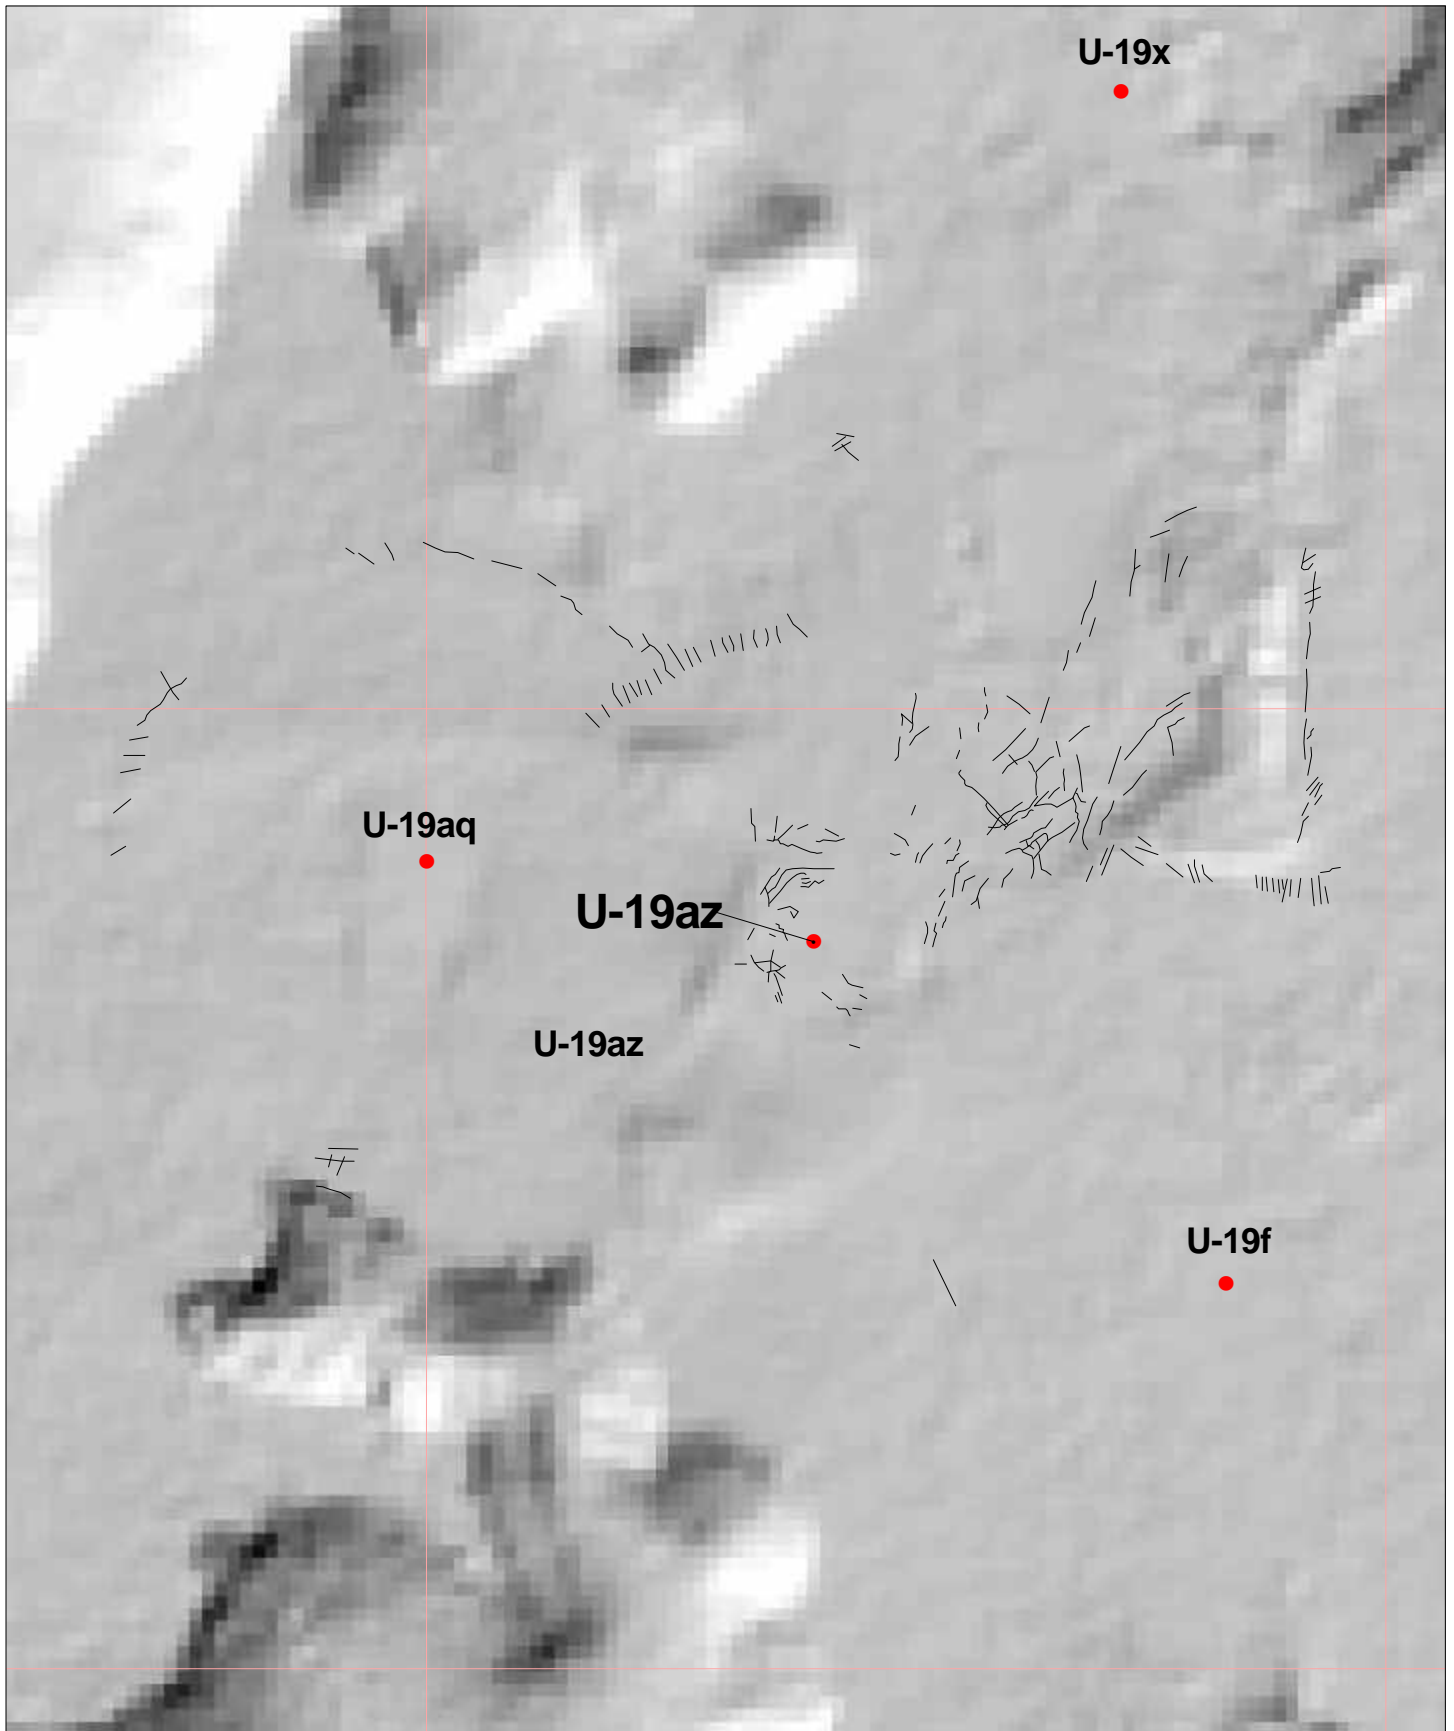

Pahute Mesa: Site U-19az

600 0 600 Feet