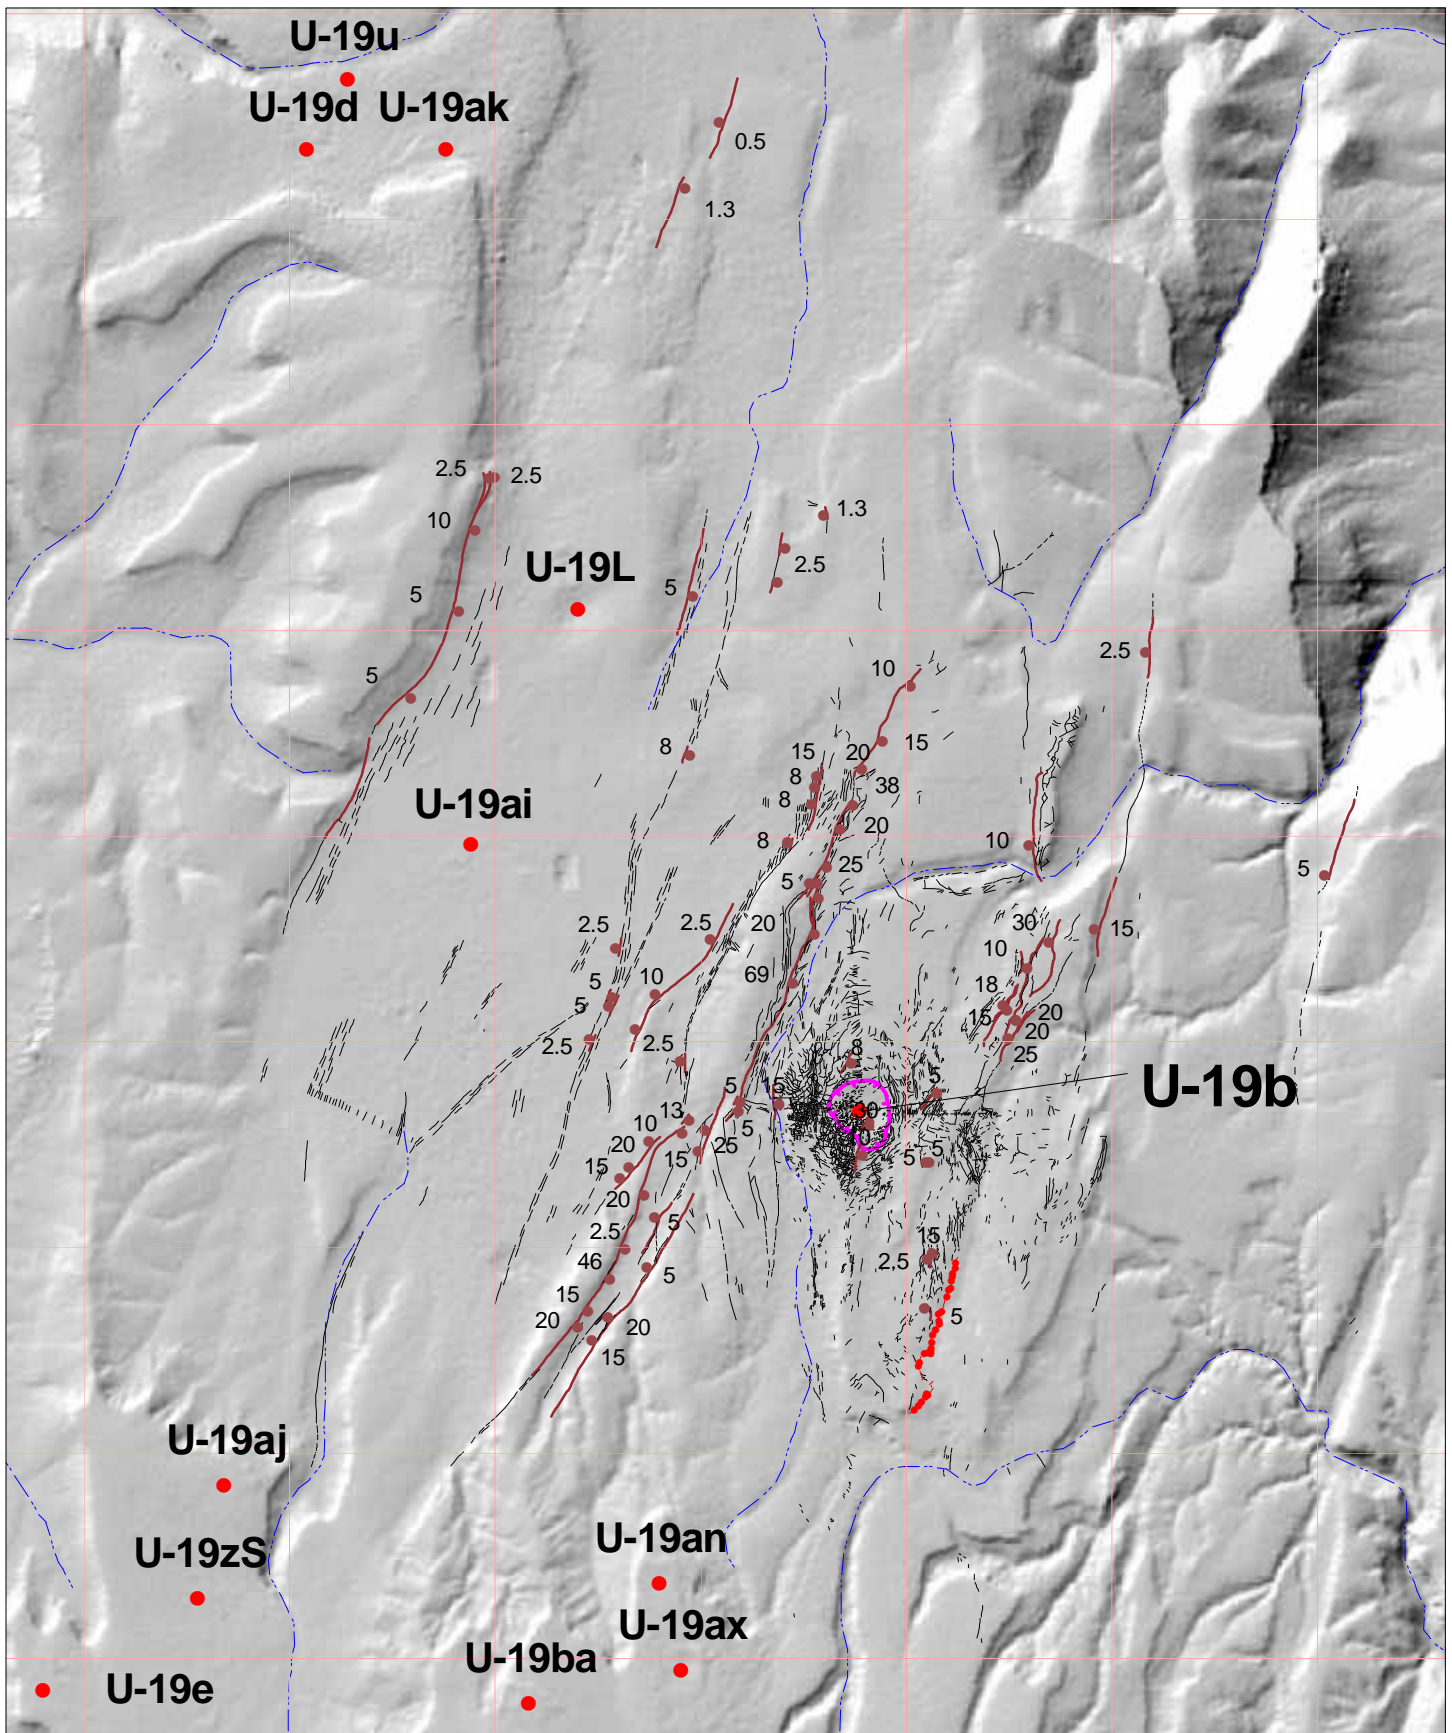

Pahute Mesa: Site U-19b

3000 0 3000 Feet