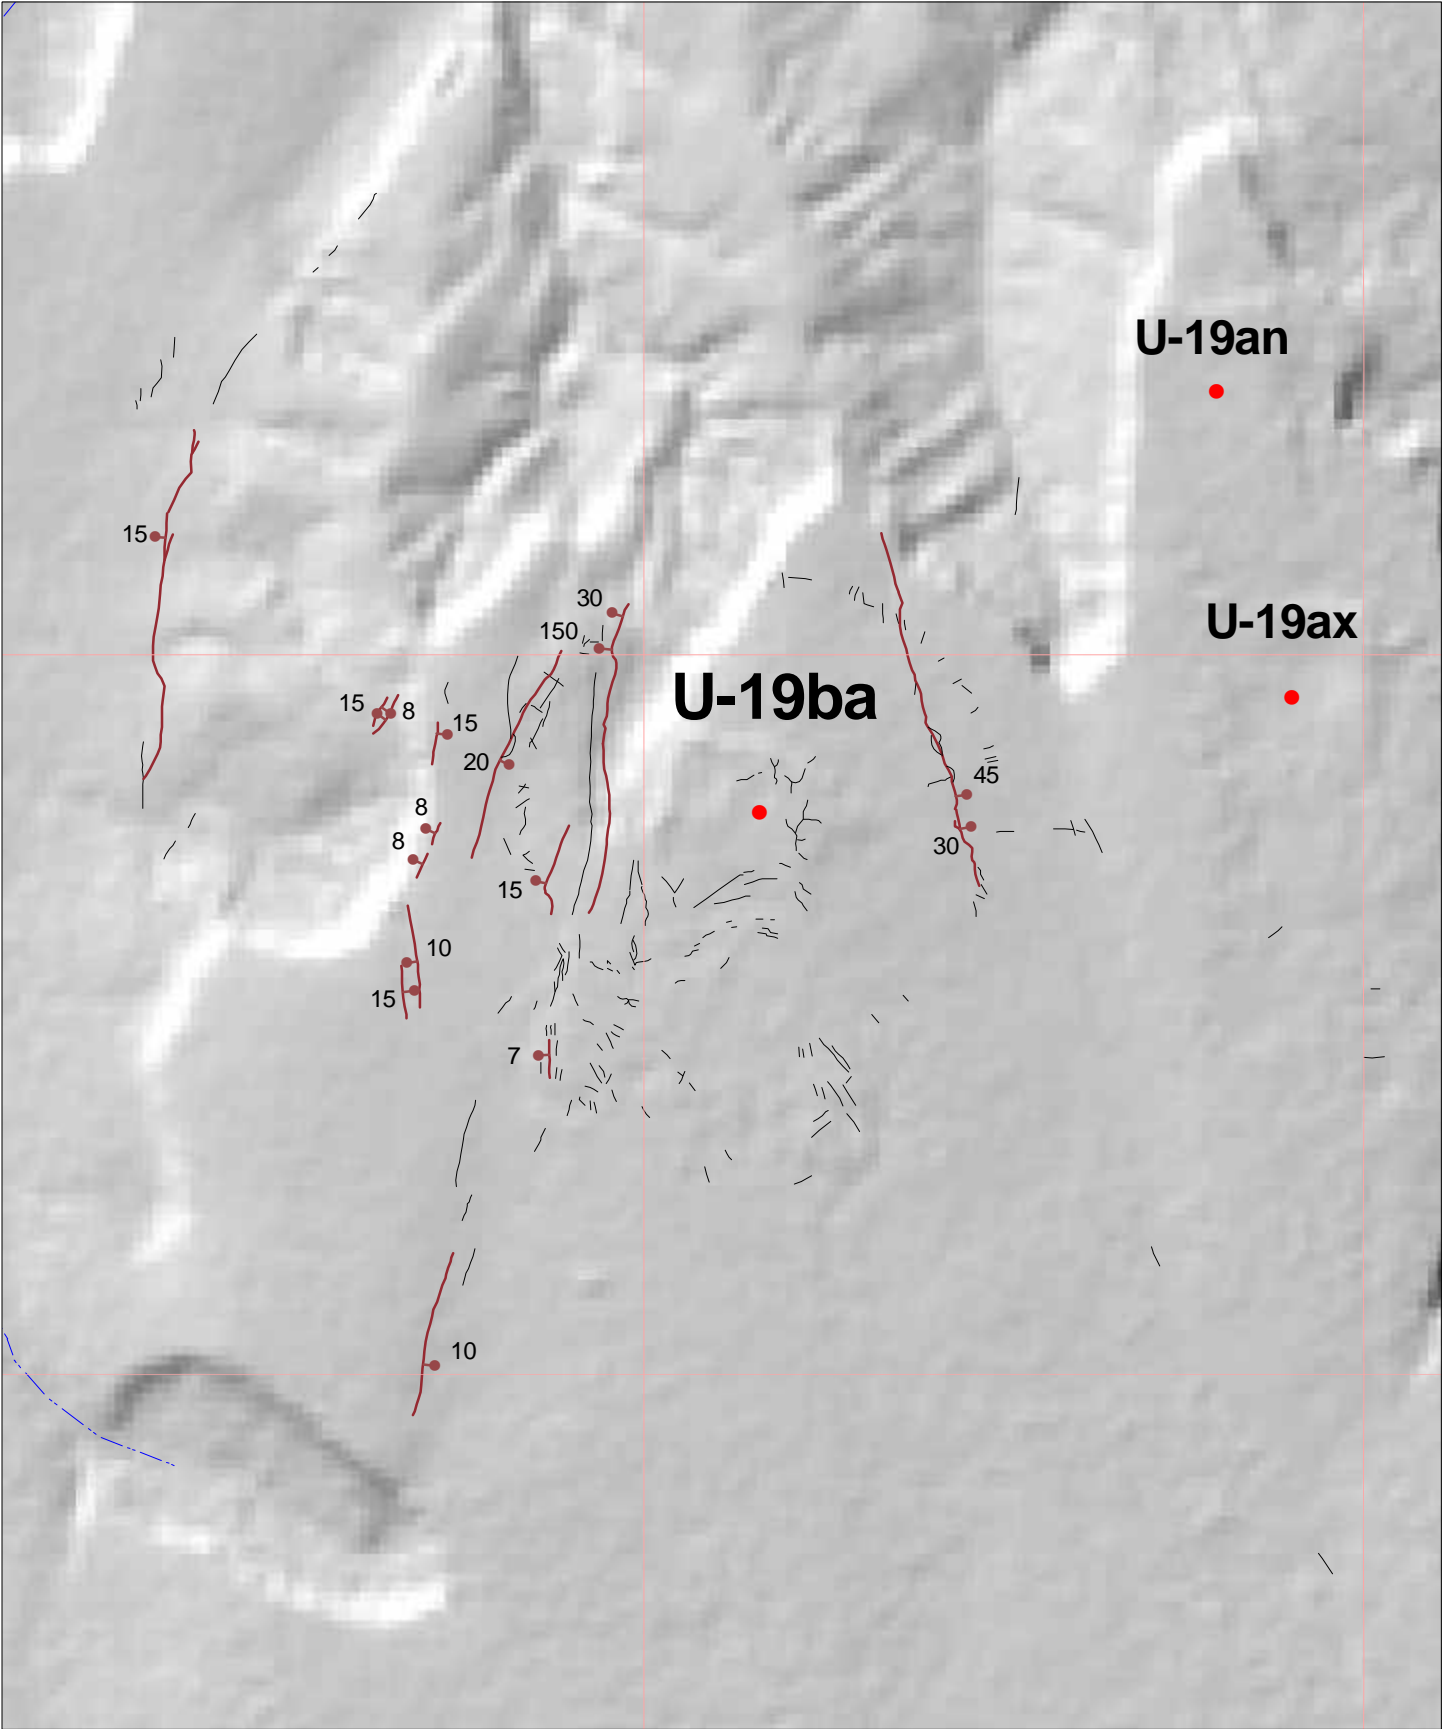

Pahute Mesa: Site U-19ba

900 0 900 Feet