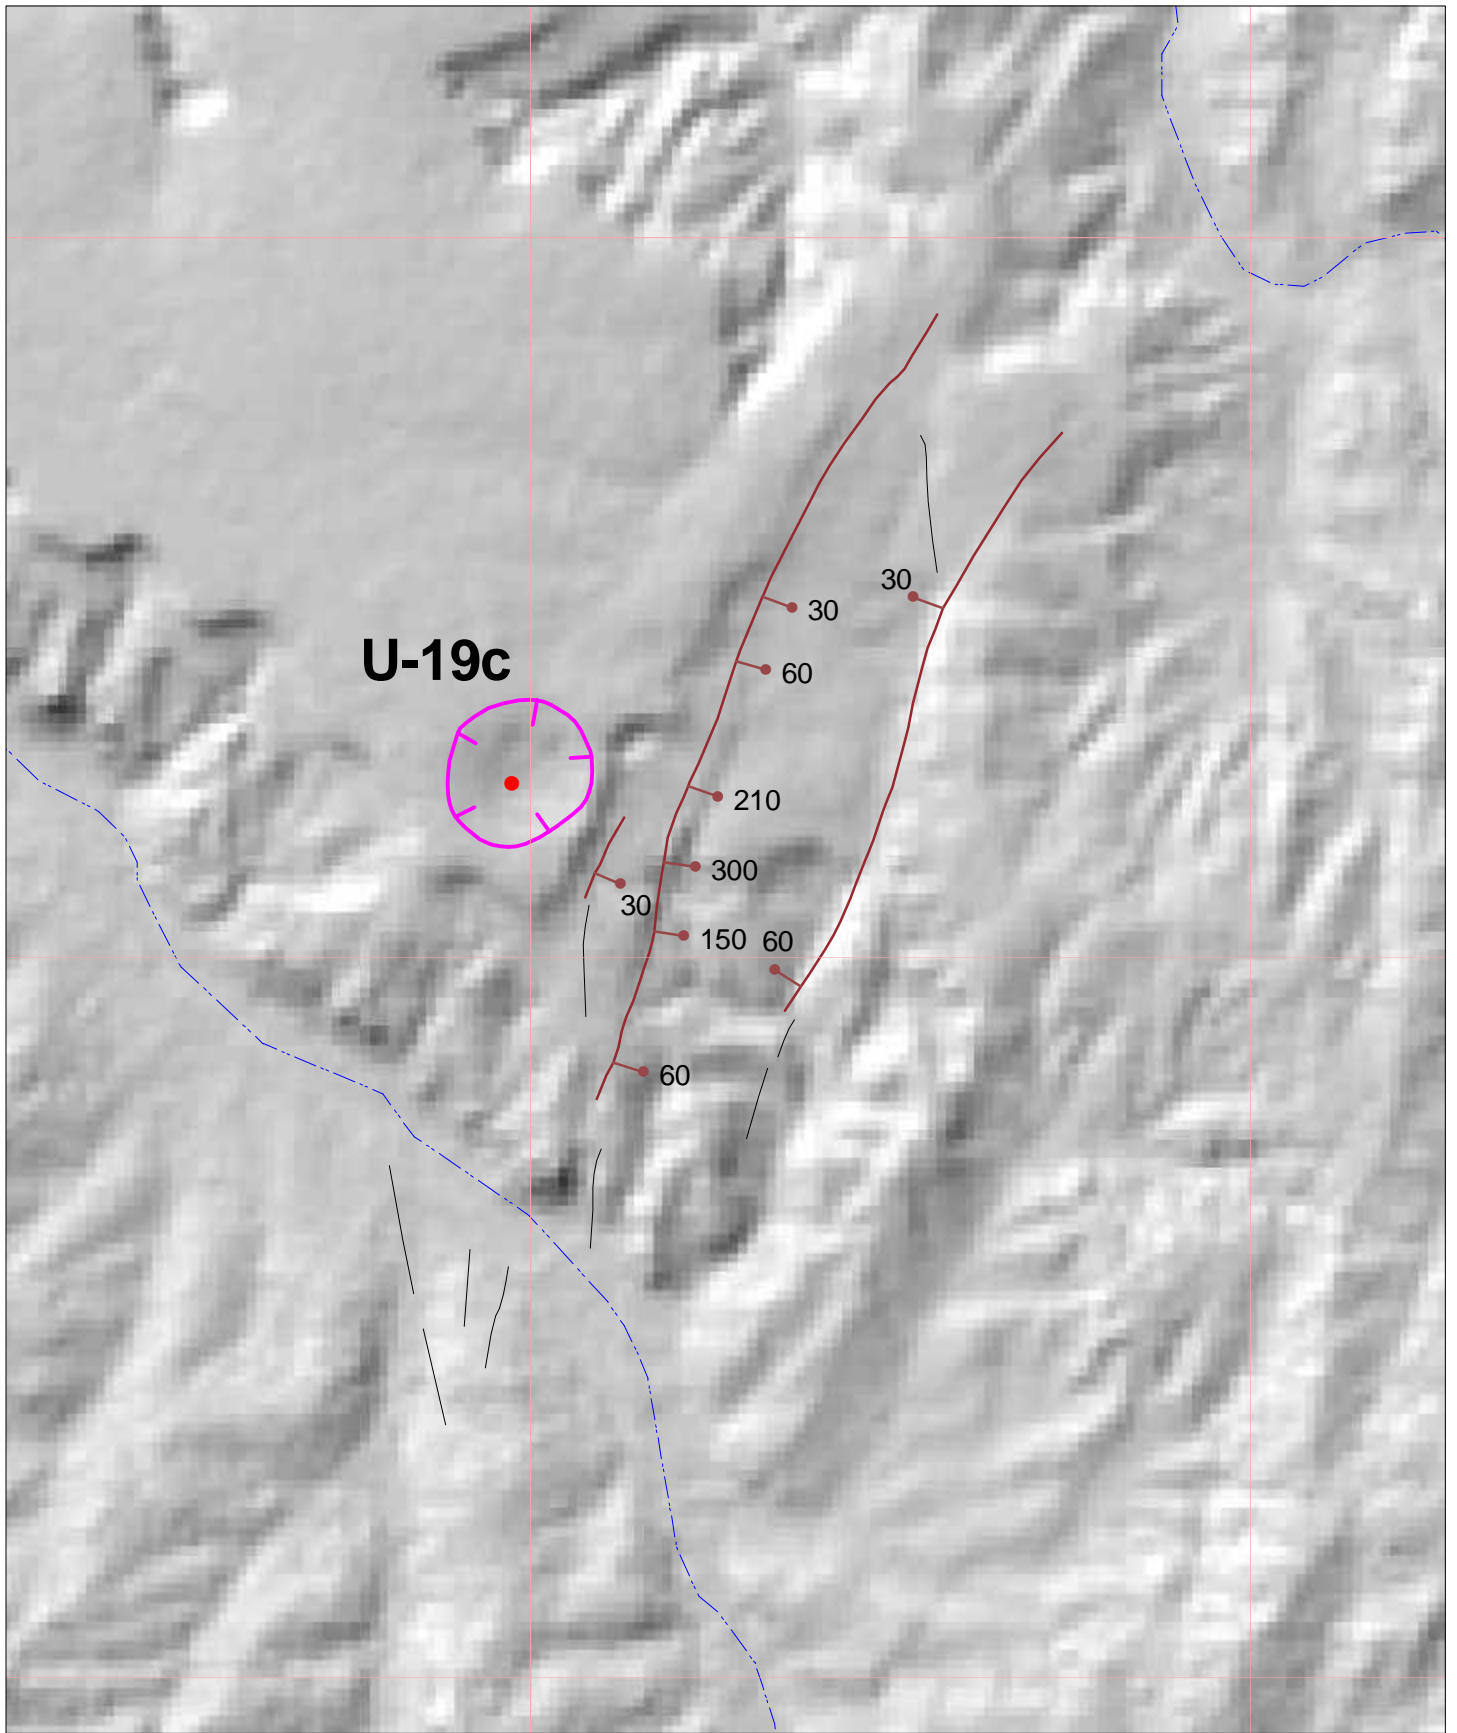

Pahute Mesa: Site U-19c

800 0 800 Feet