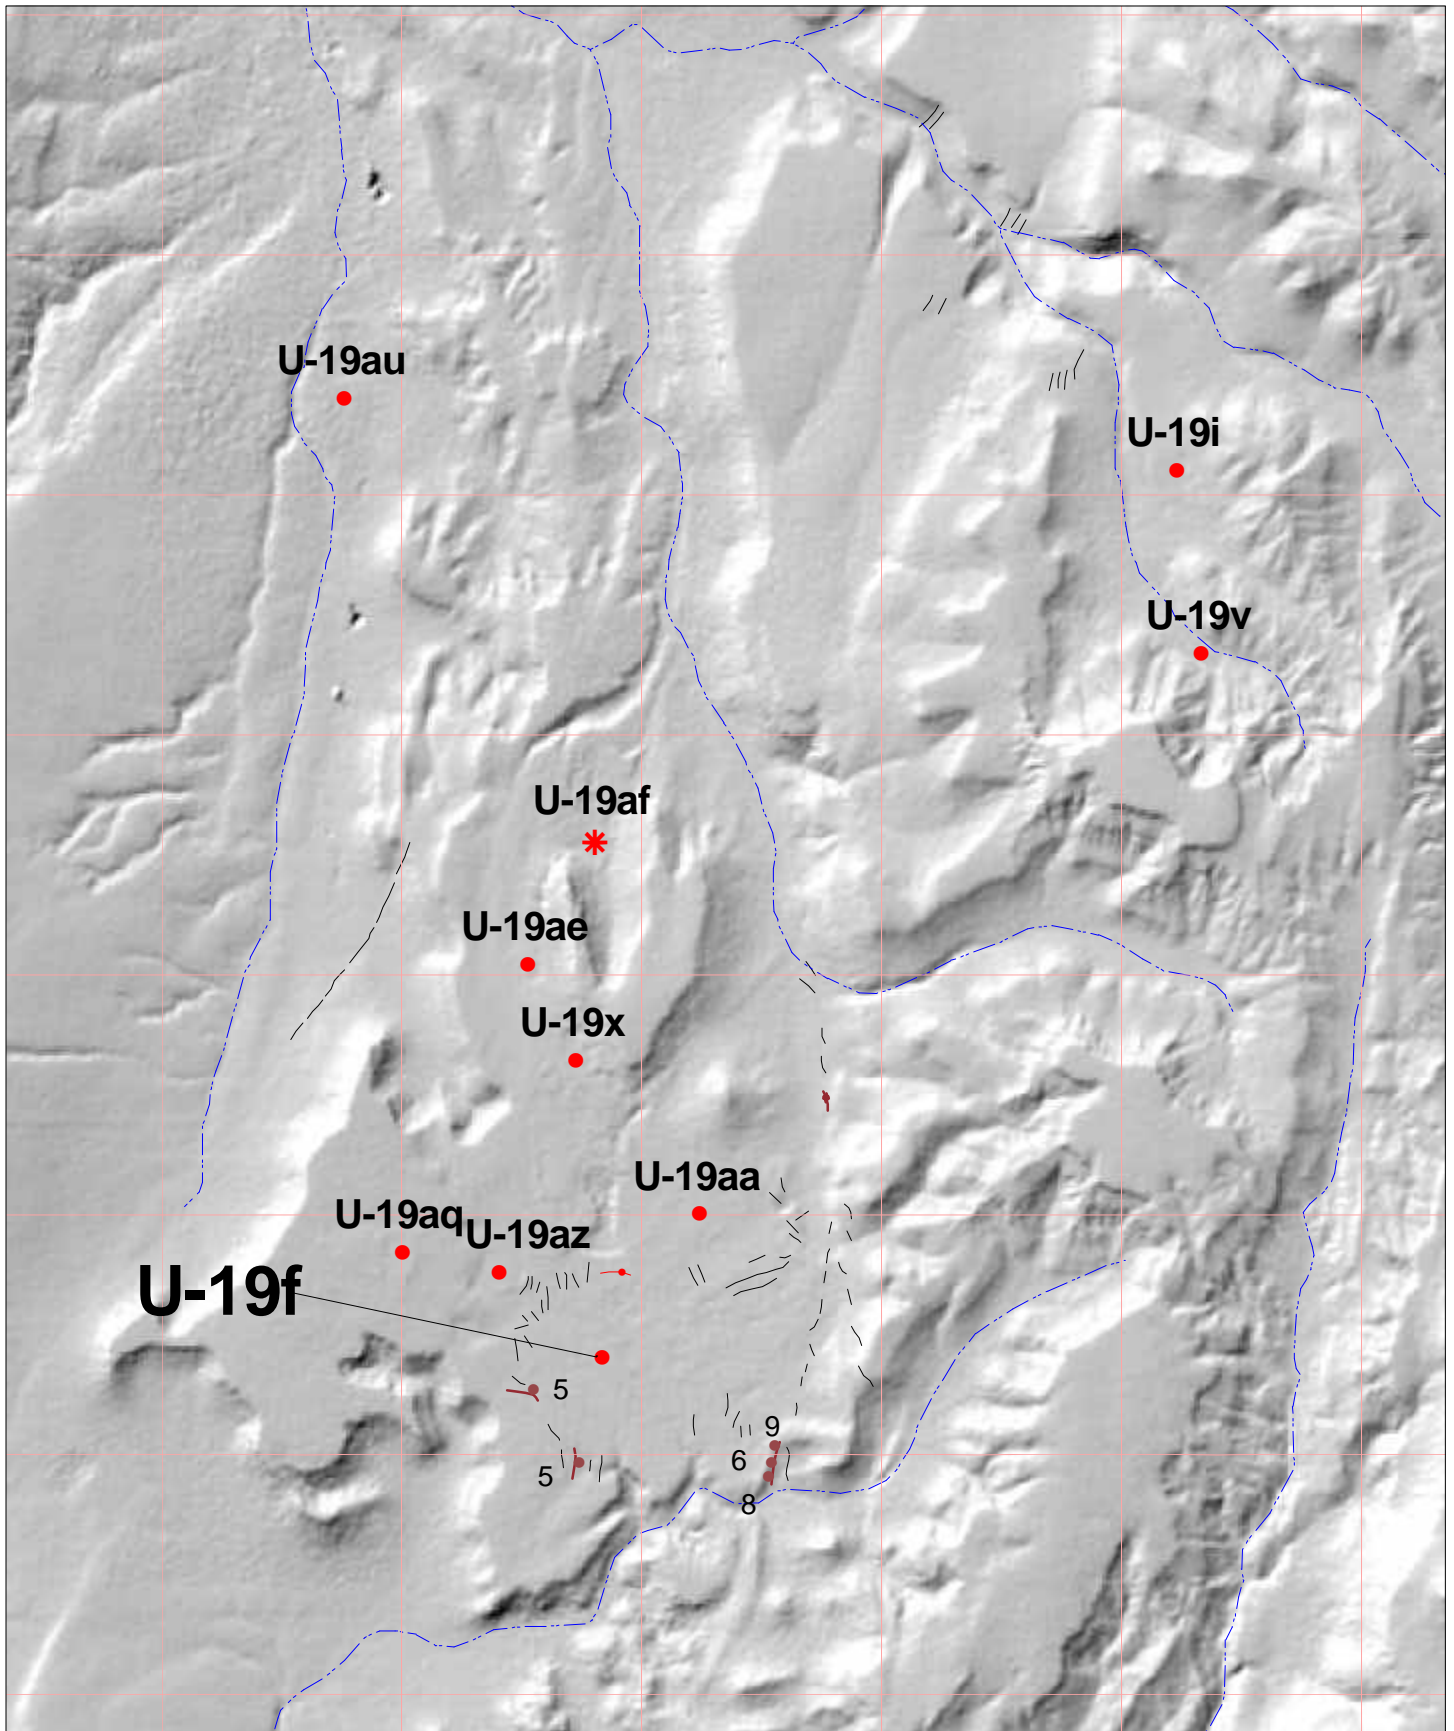

Pahute Mesa: Site U-19f

2000 0 2000 Feet