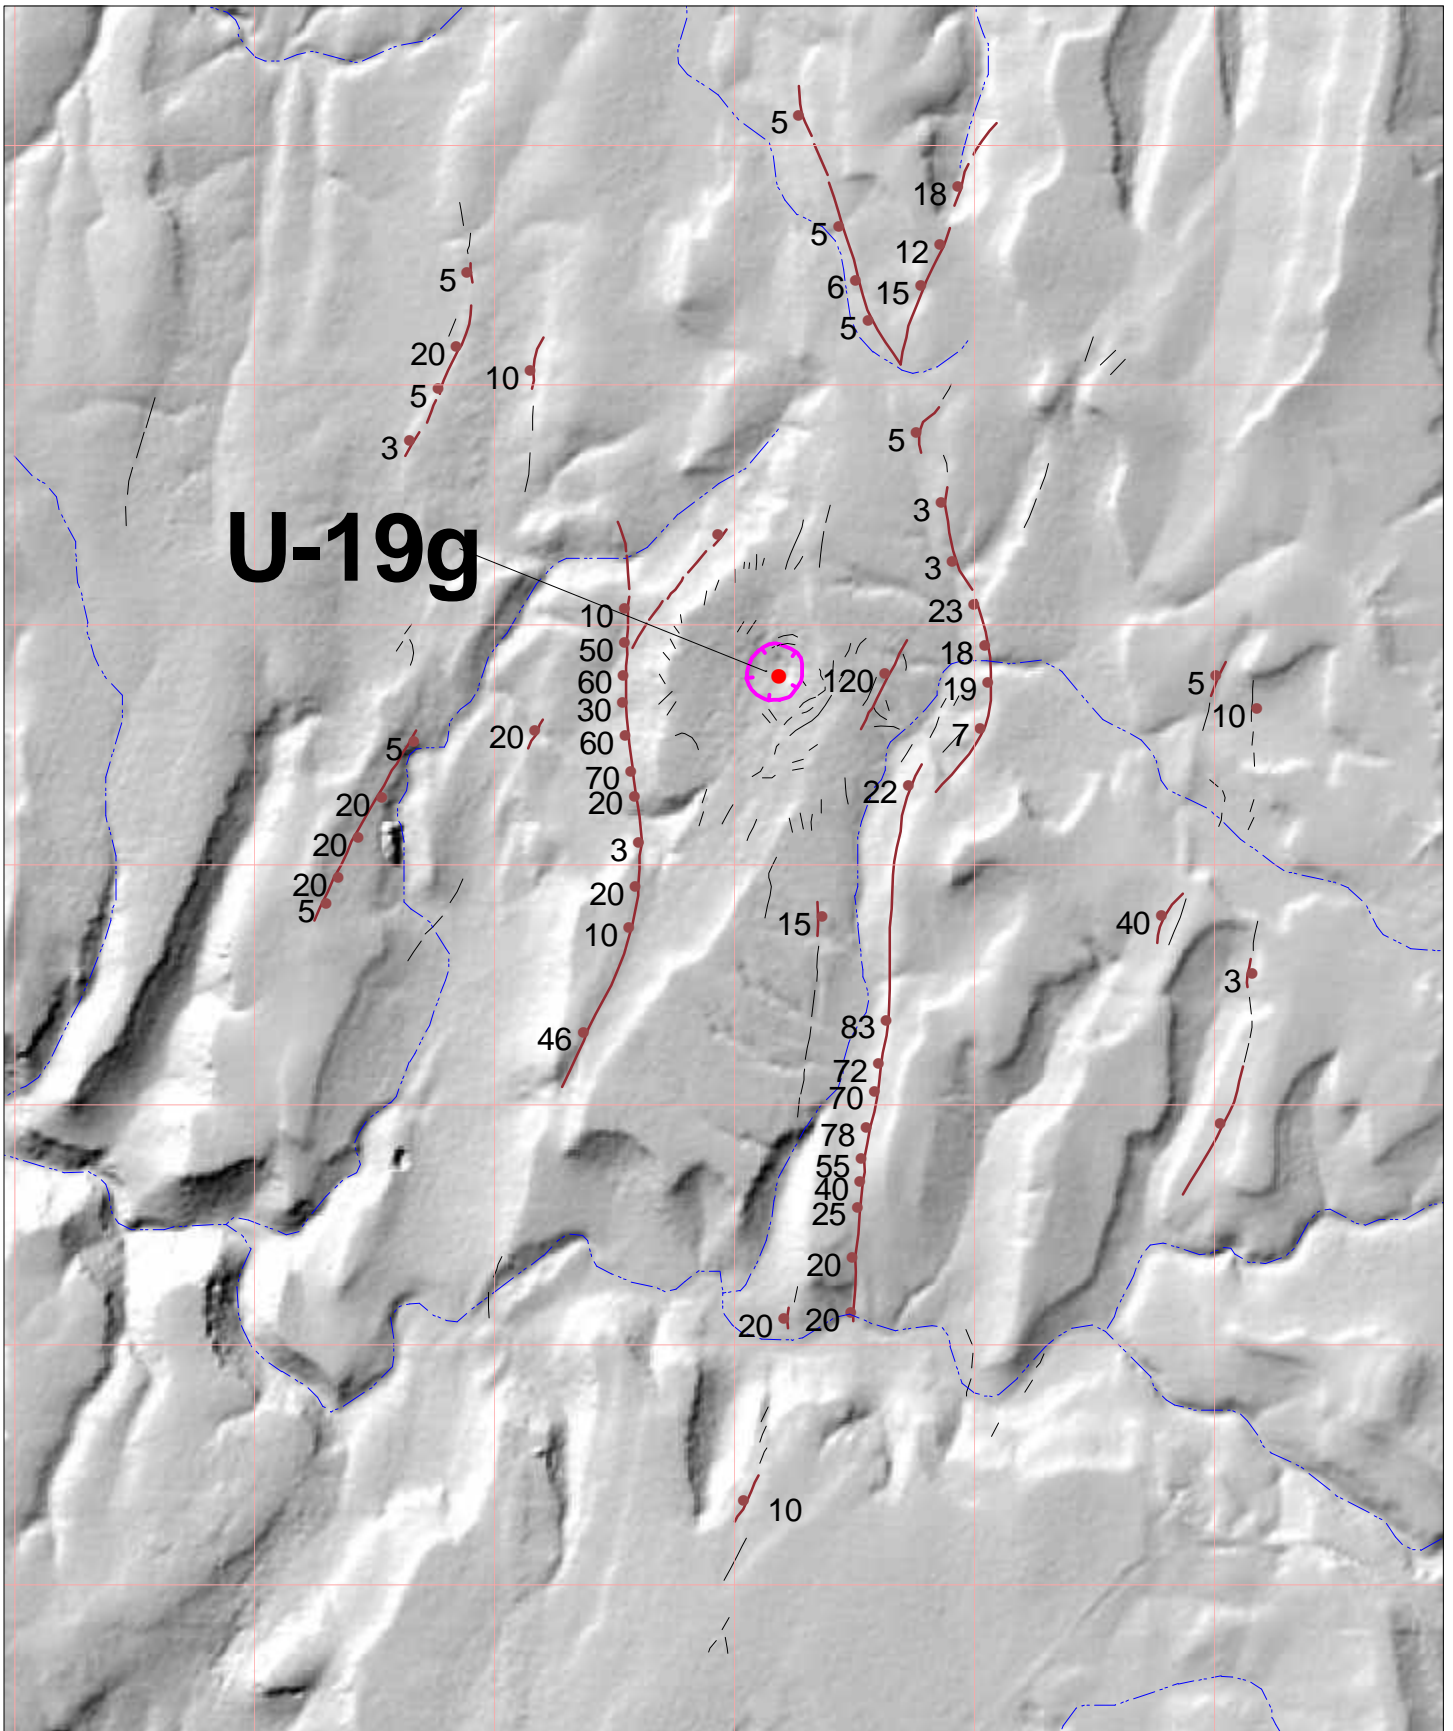

# Pahute Mesa: Site U-19g

2000 0 2000 Feet