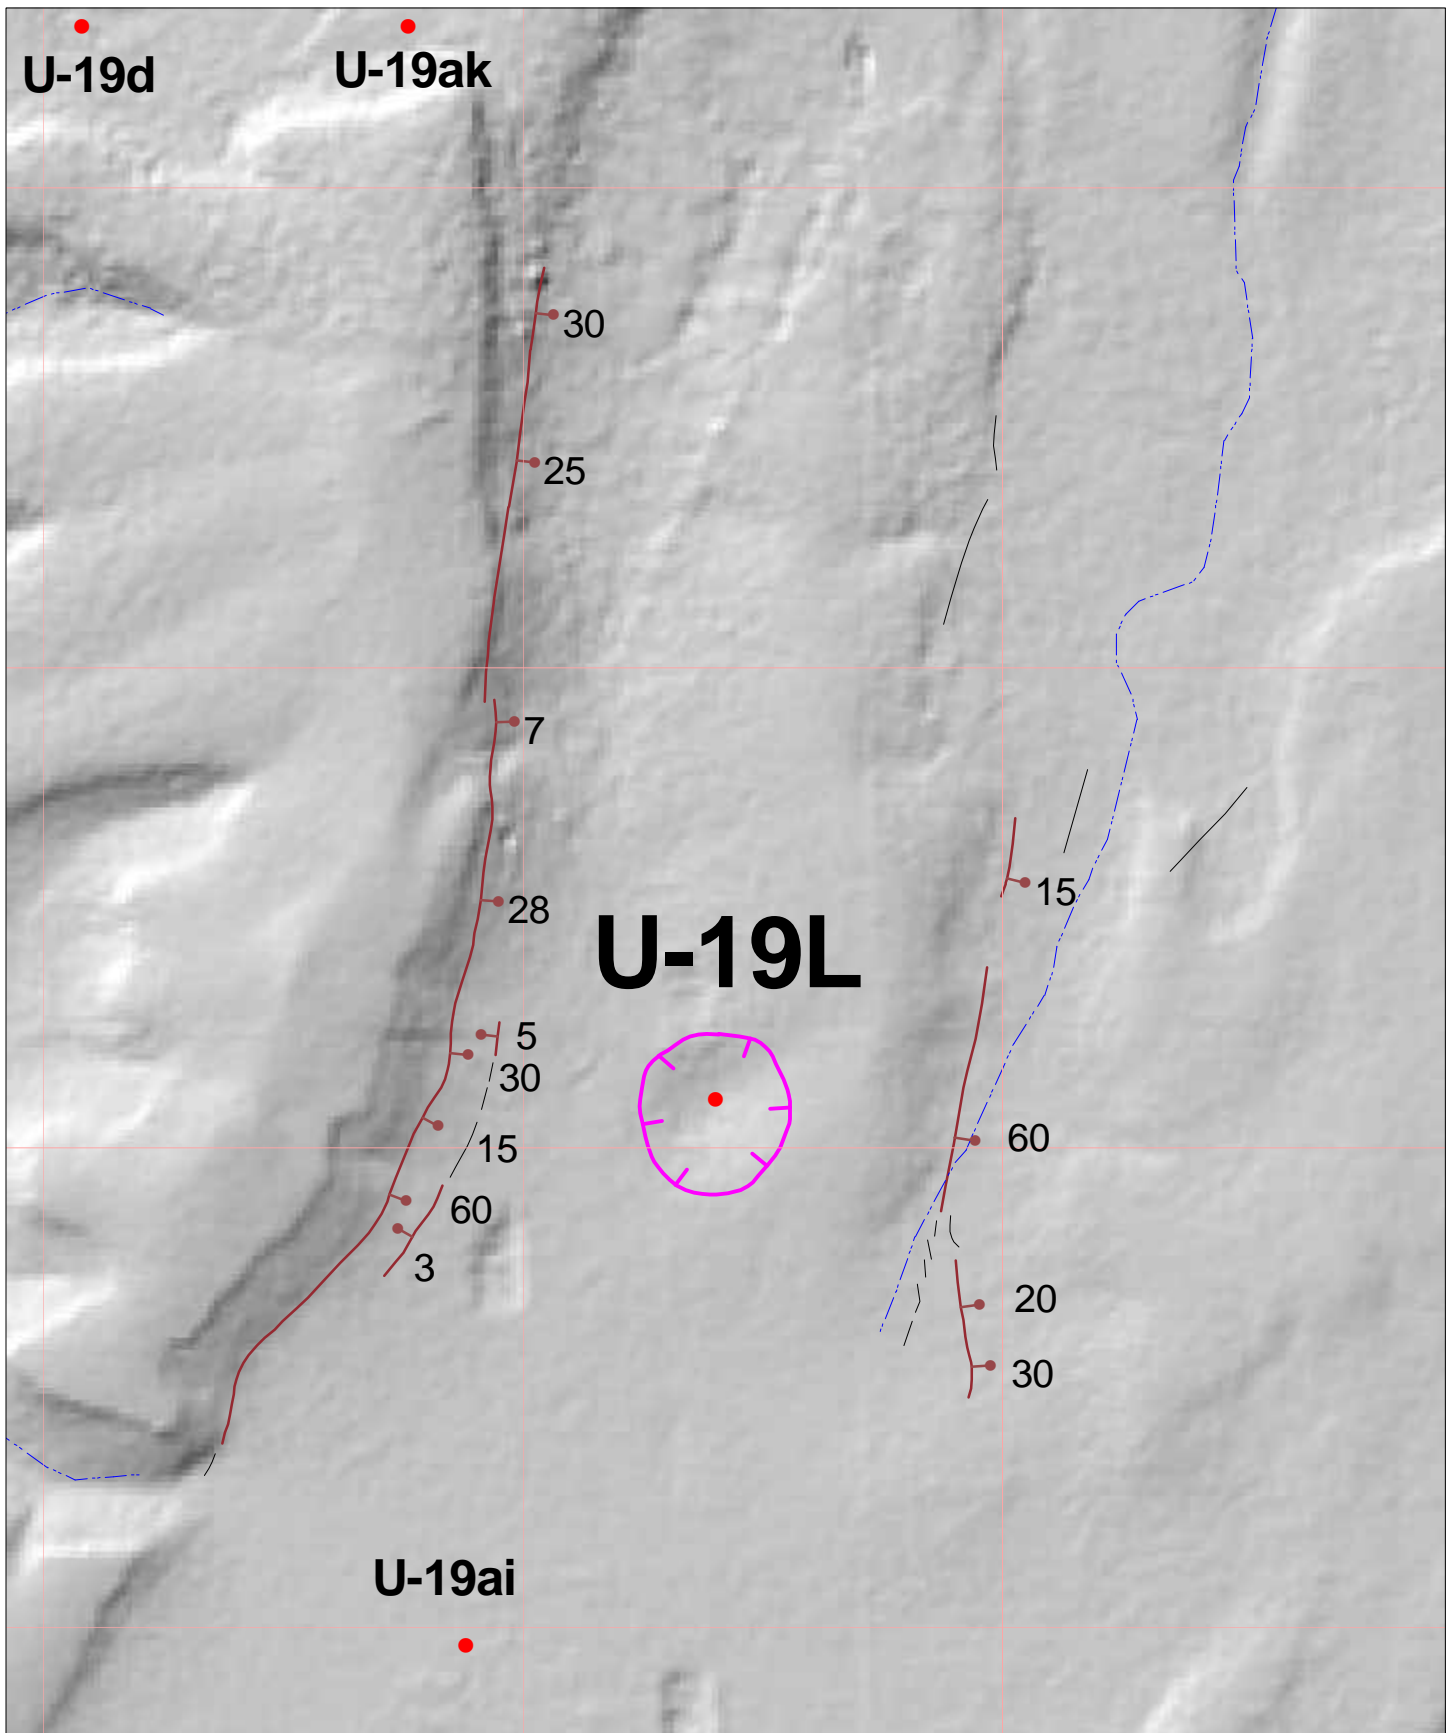

Pahute Mesa: Site U-19L

900 0 900 Feet