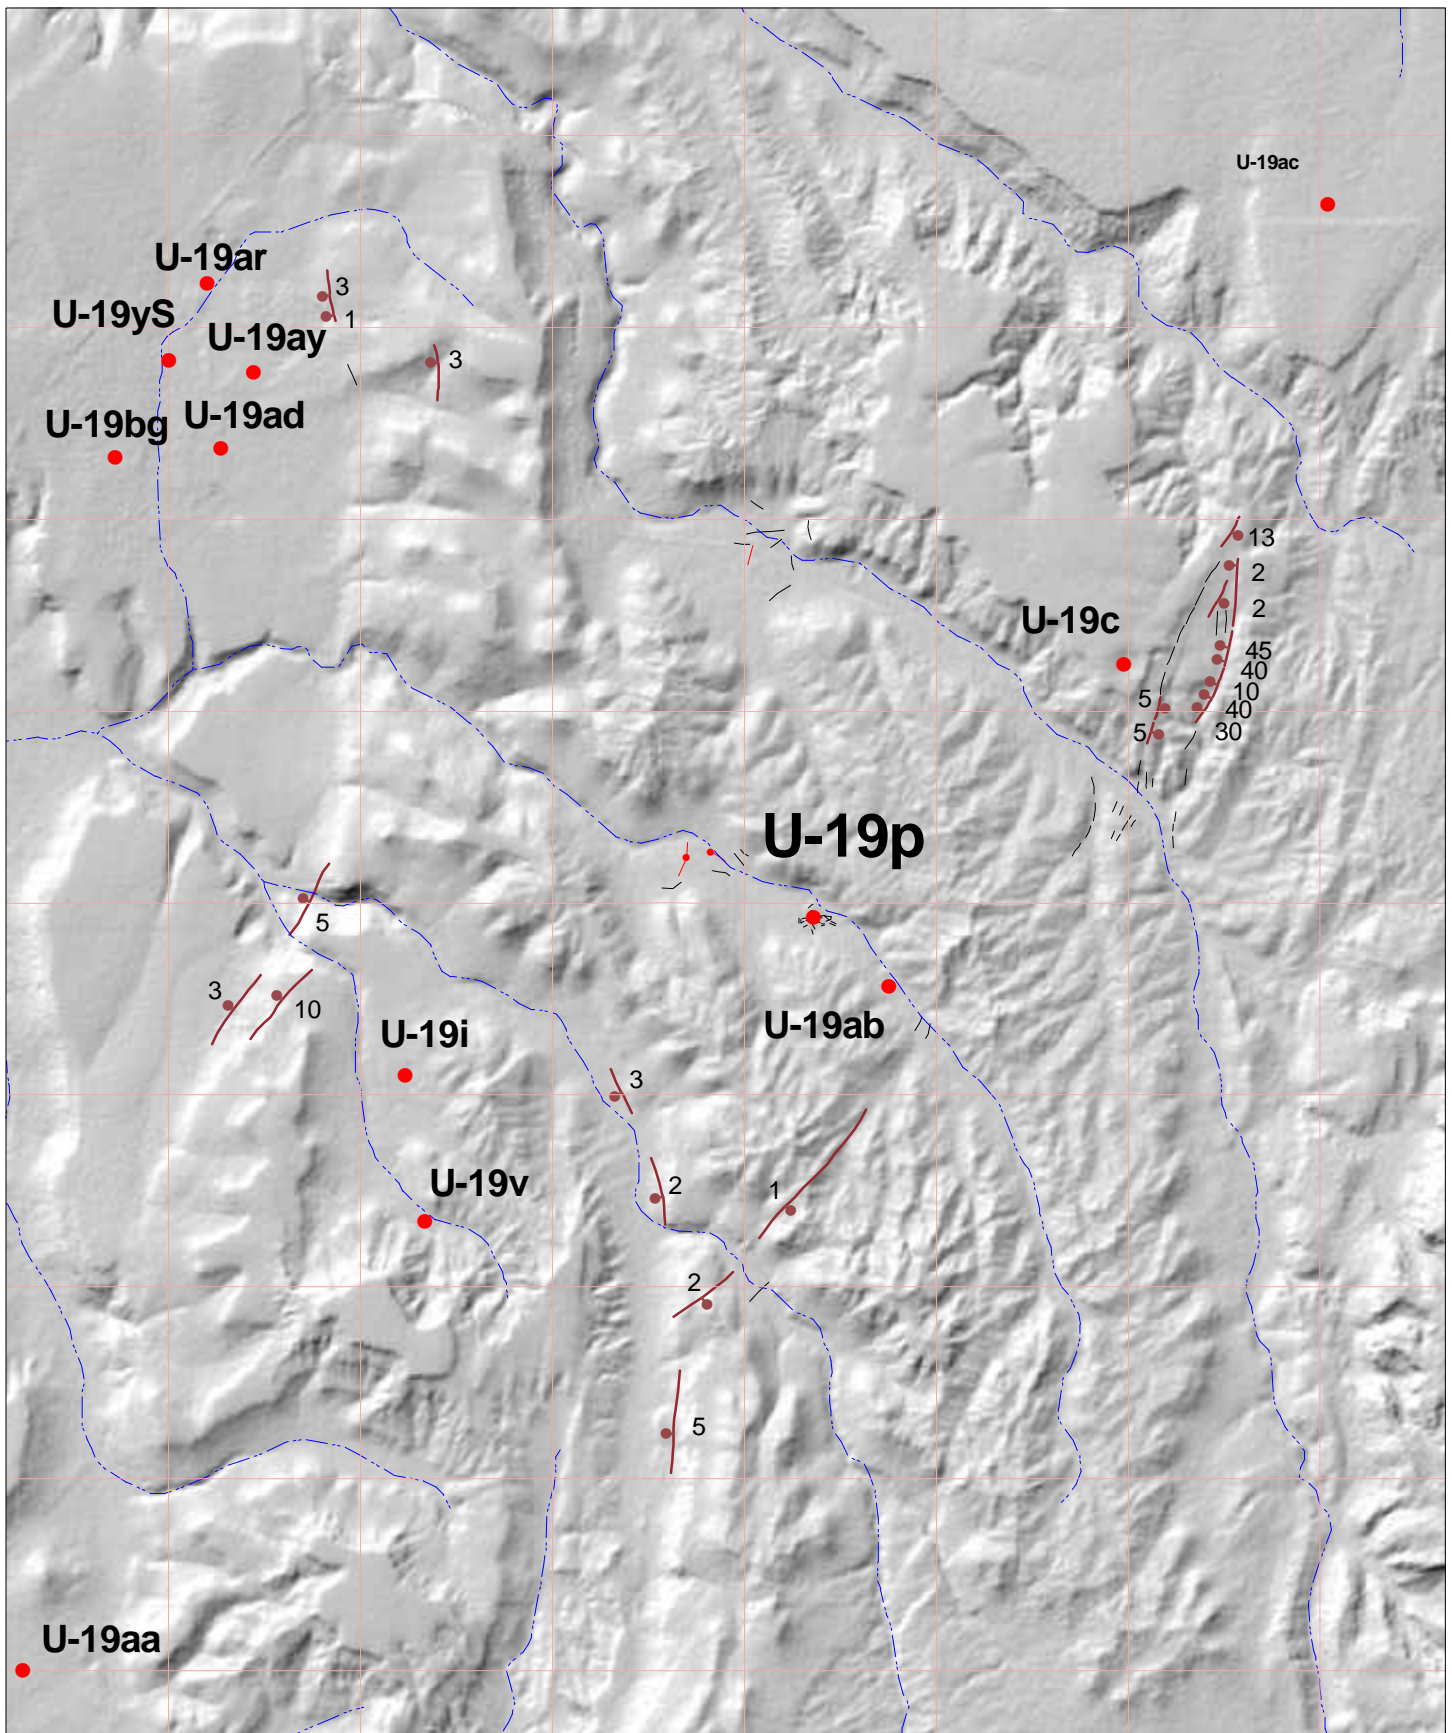

Pahute Mesa: Site U-19p

2000 0 2000 Feet