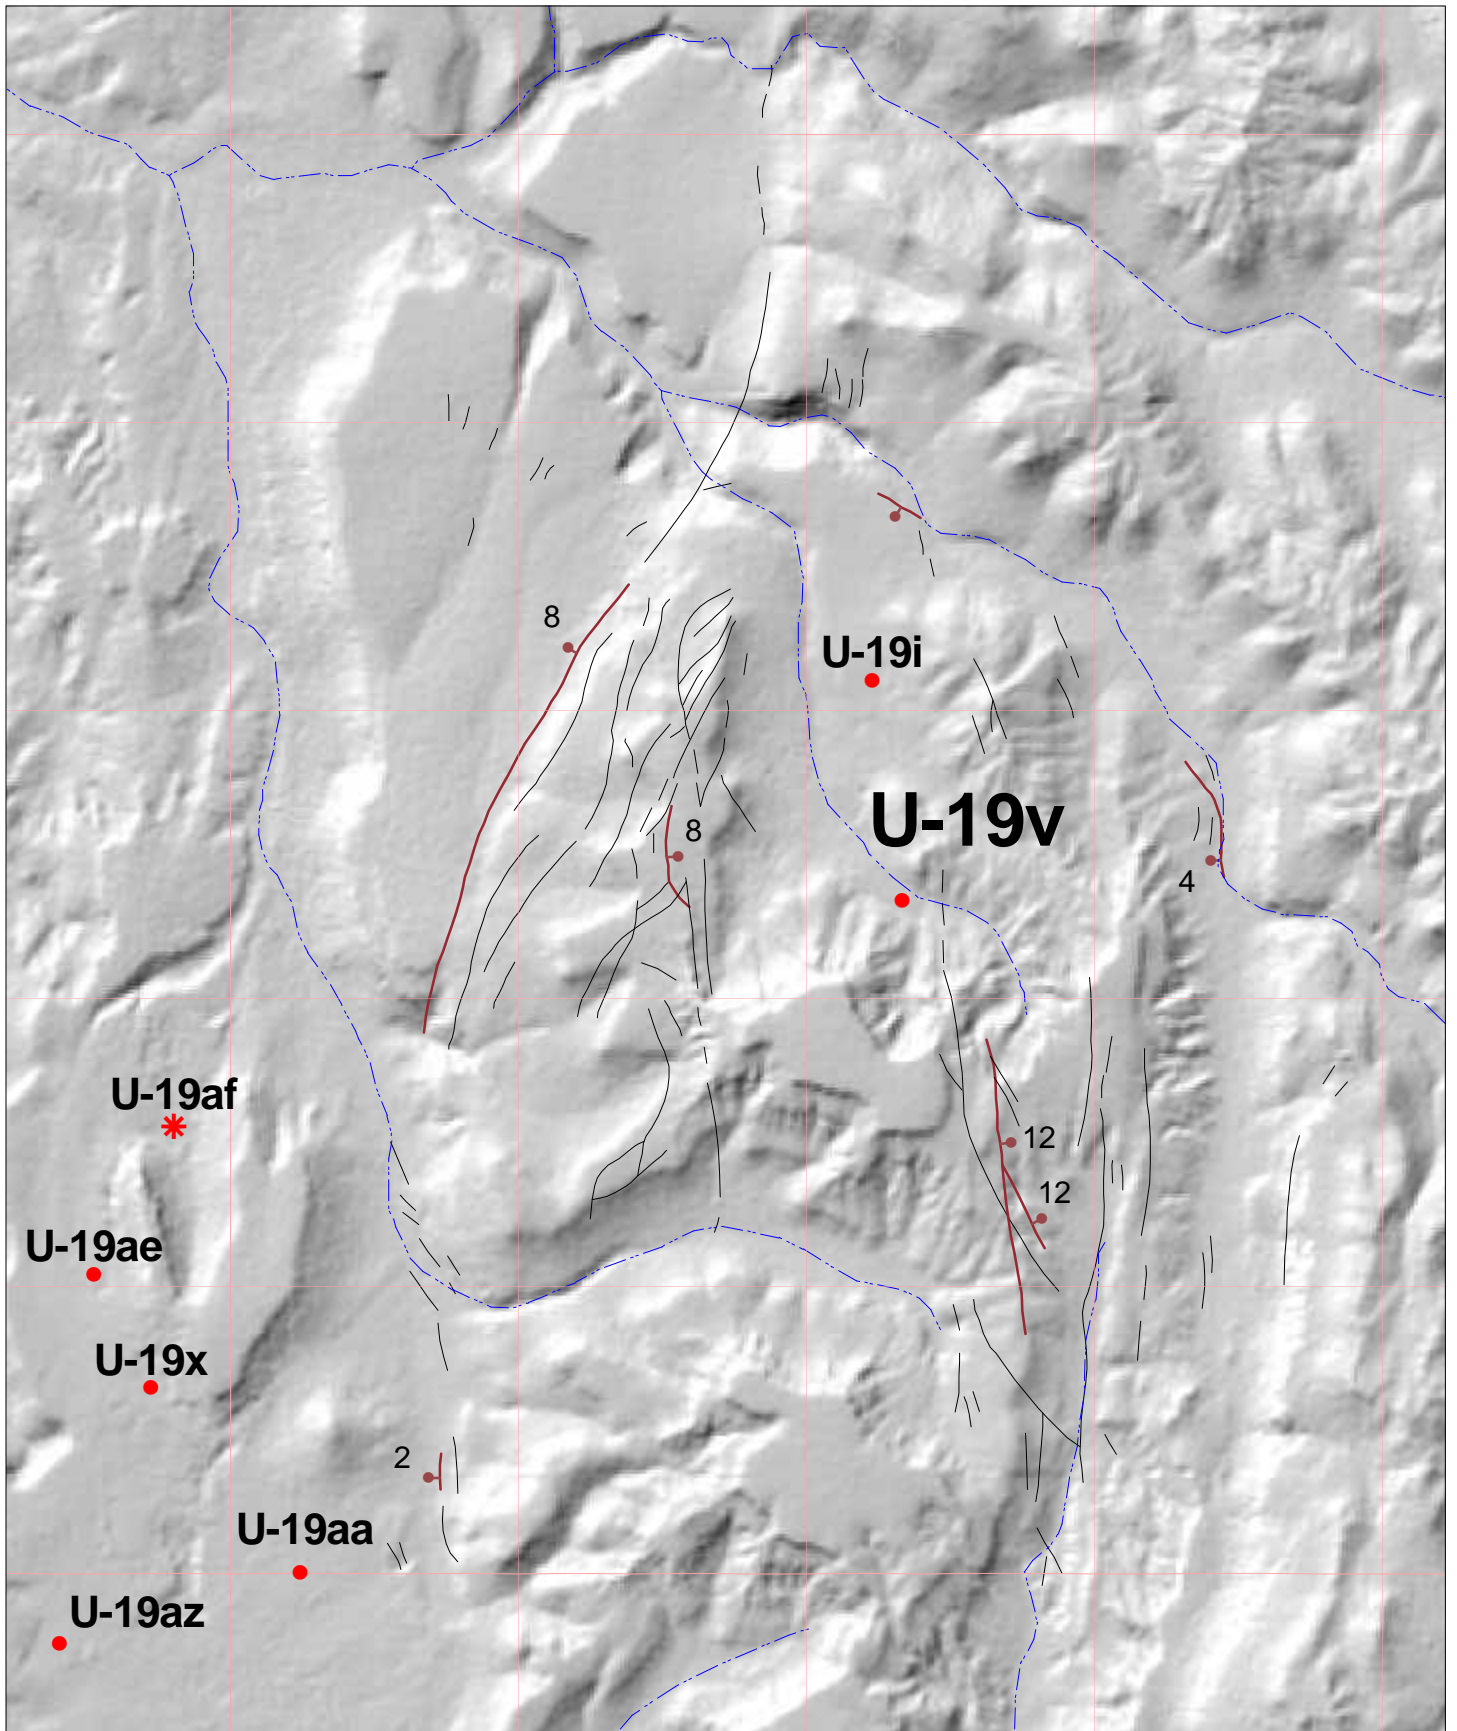

Pahute Mesa: Site U-19v

1000 0 1000 Feet