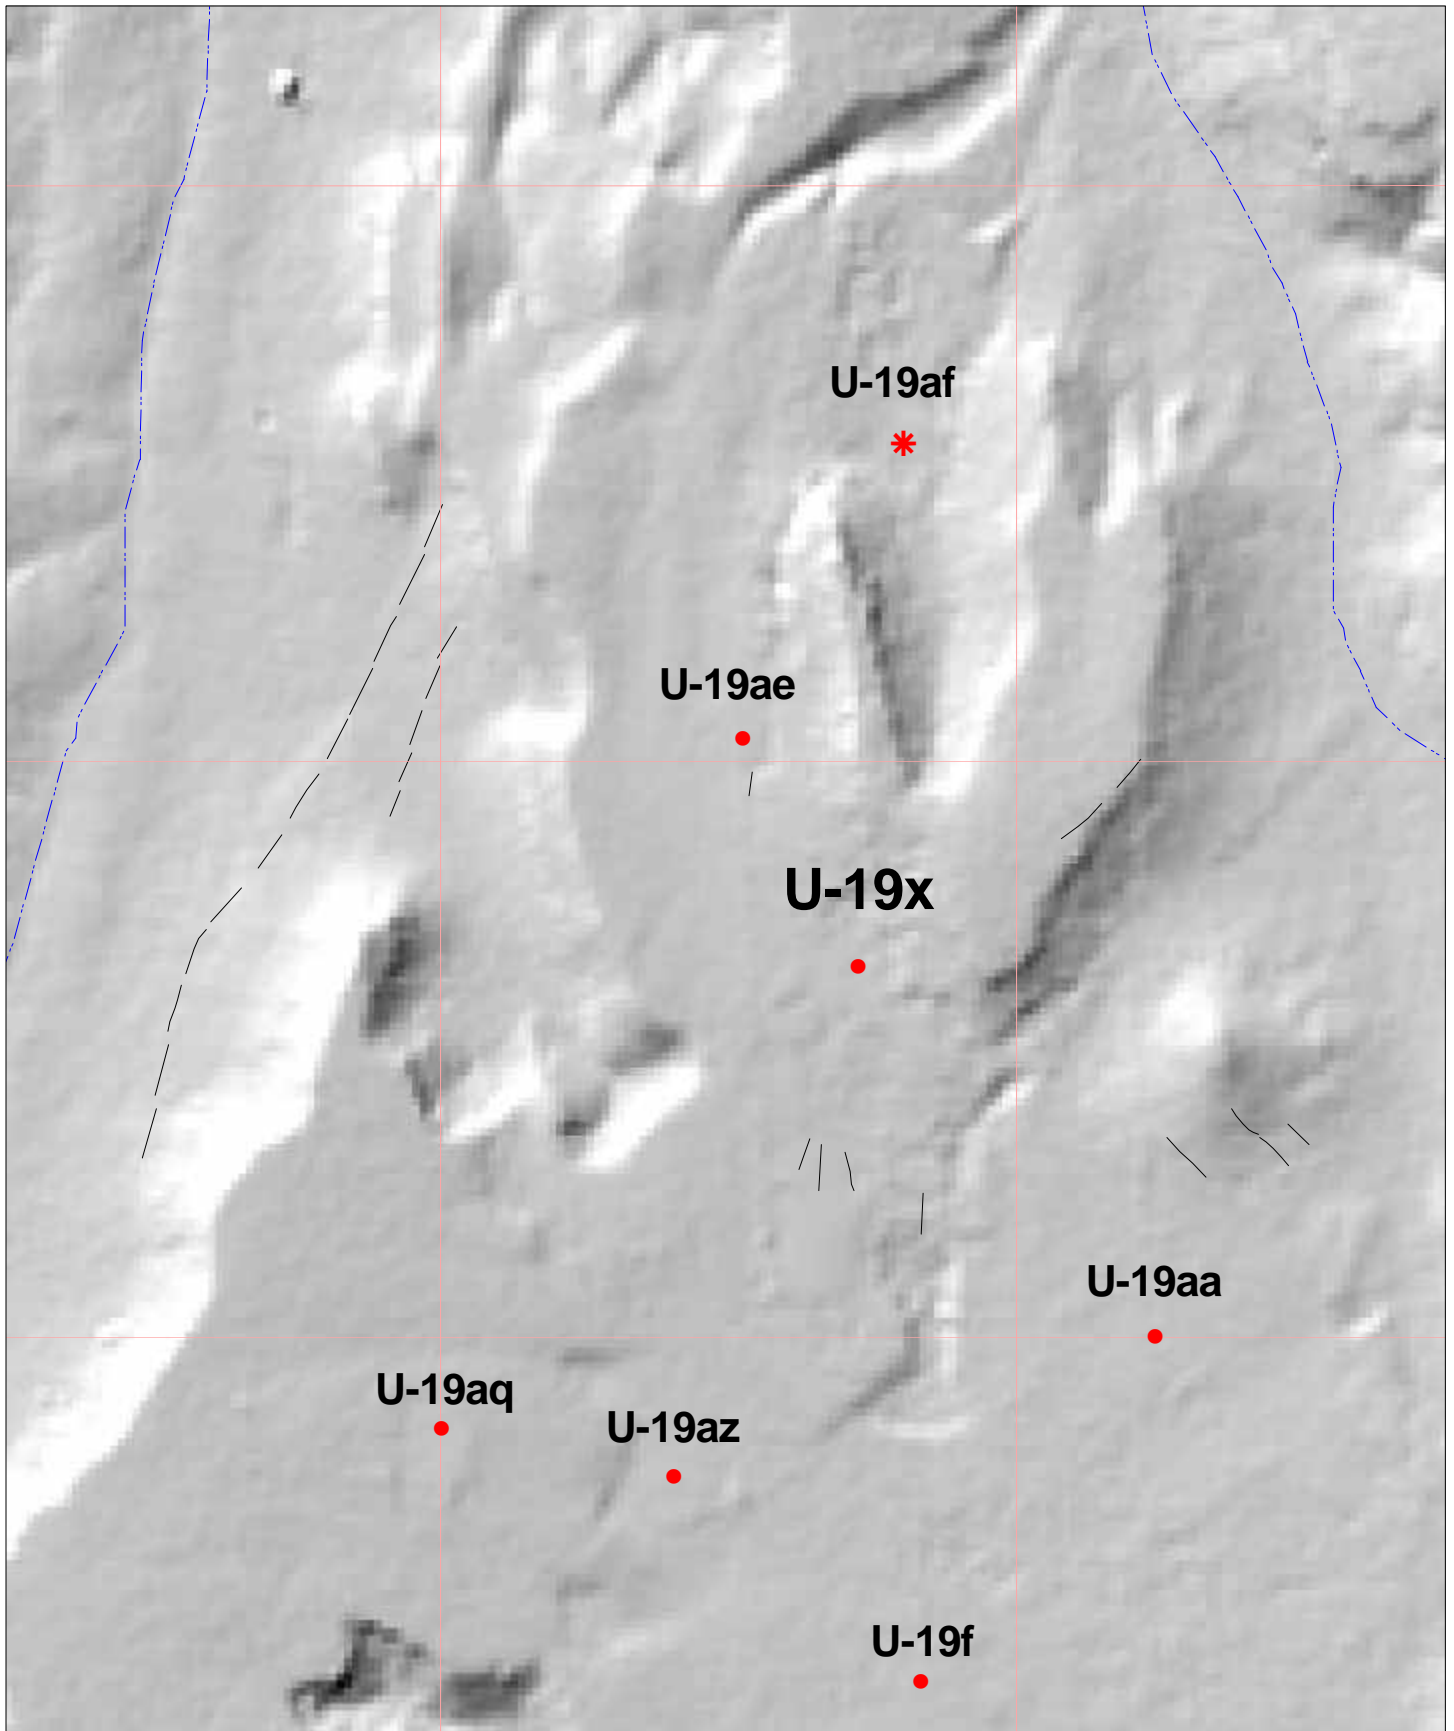

Pahute Mesa: Site U-19x

500 0 500 Feet