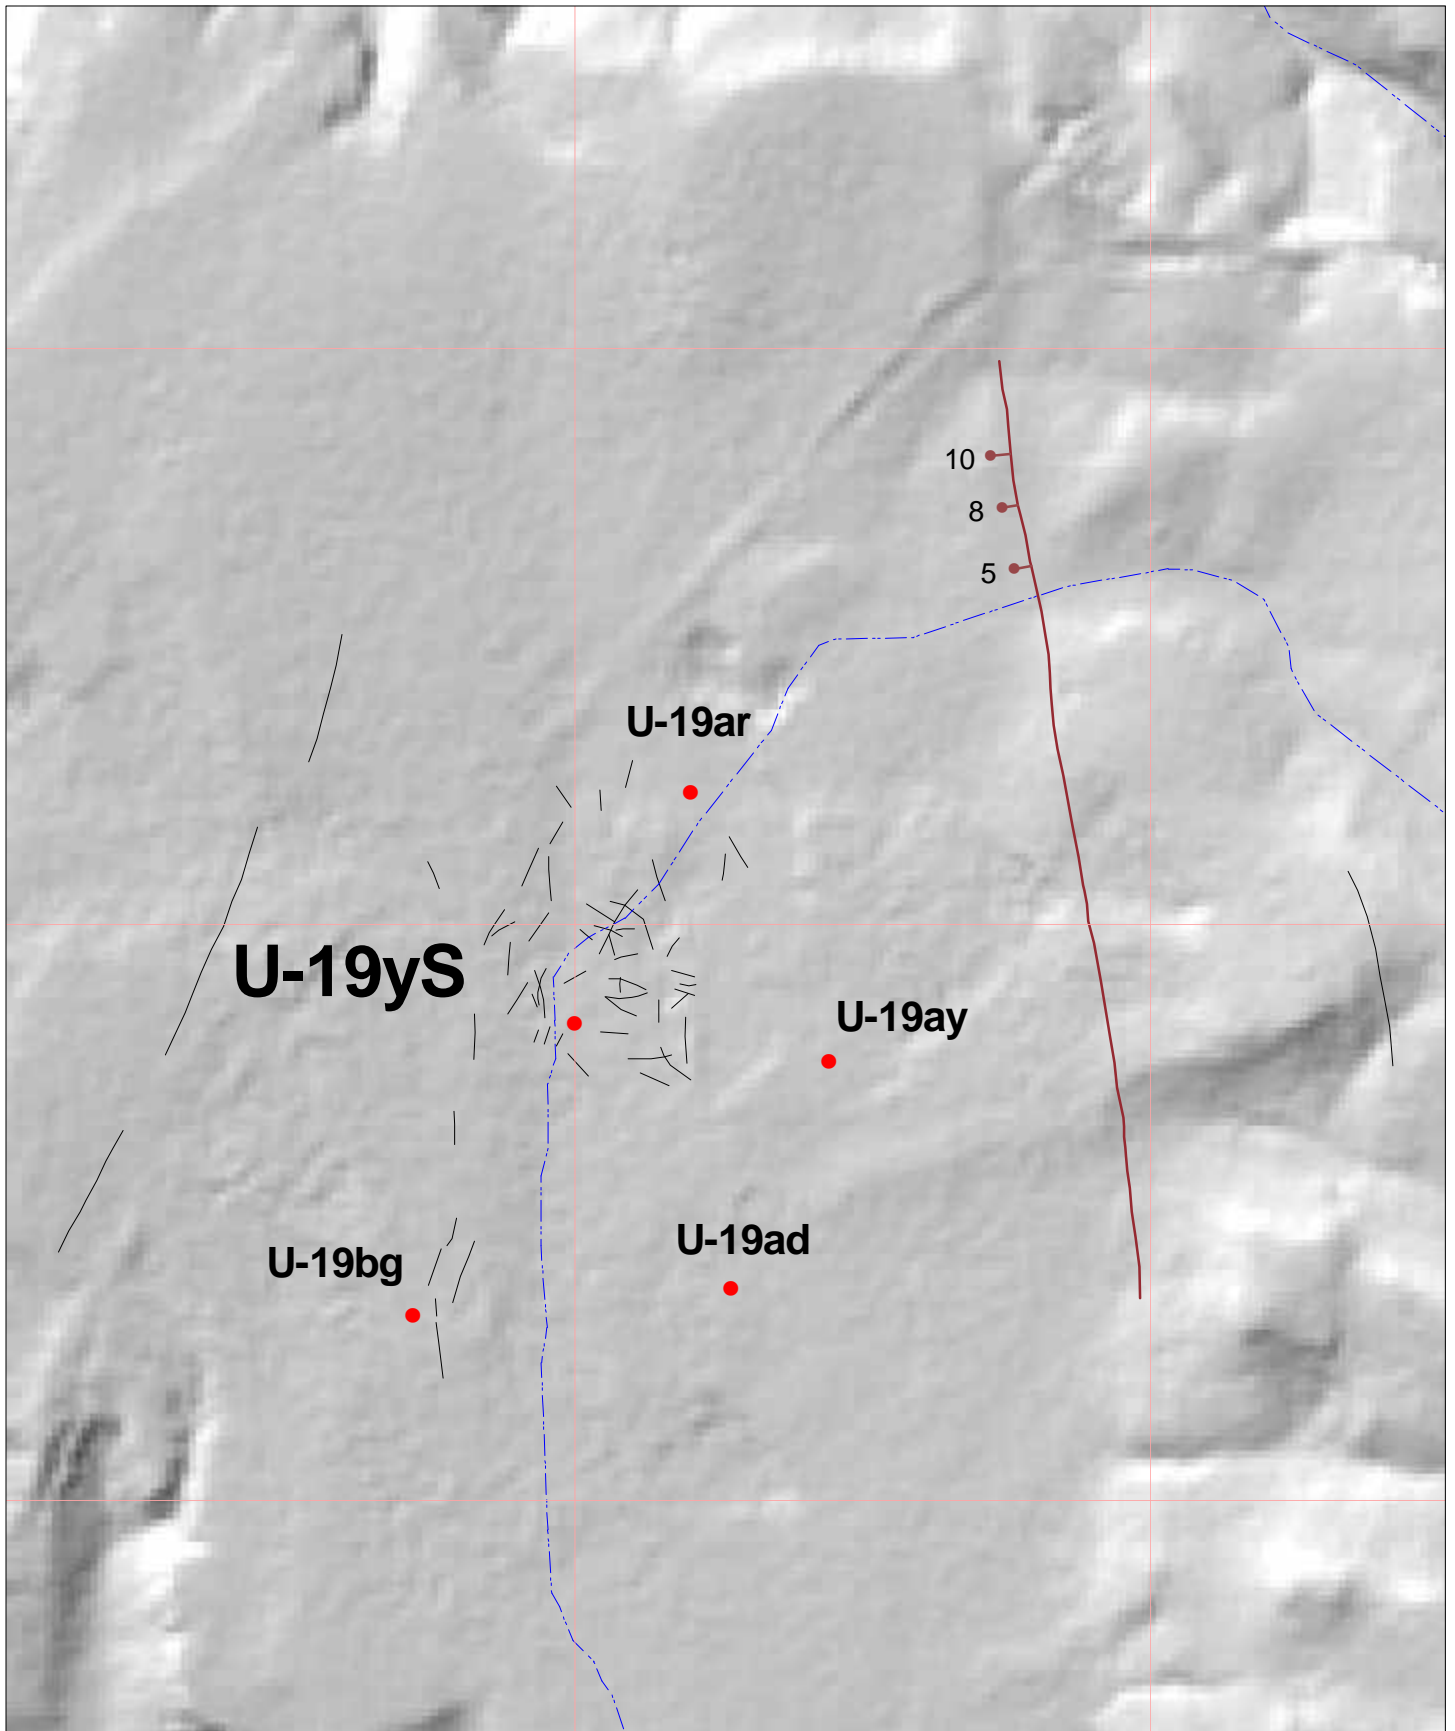

Pahute Mesa: Site U-19yS

500 0 500 Feet