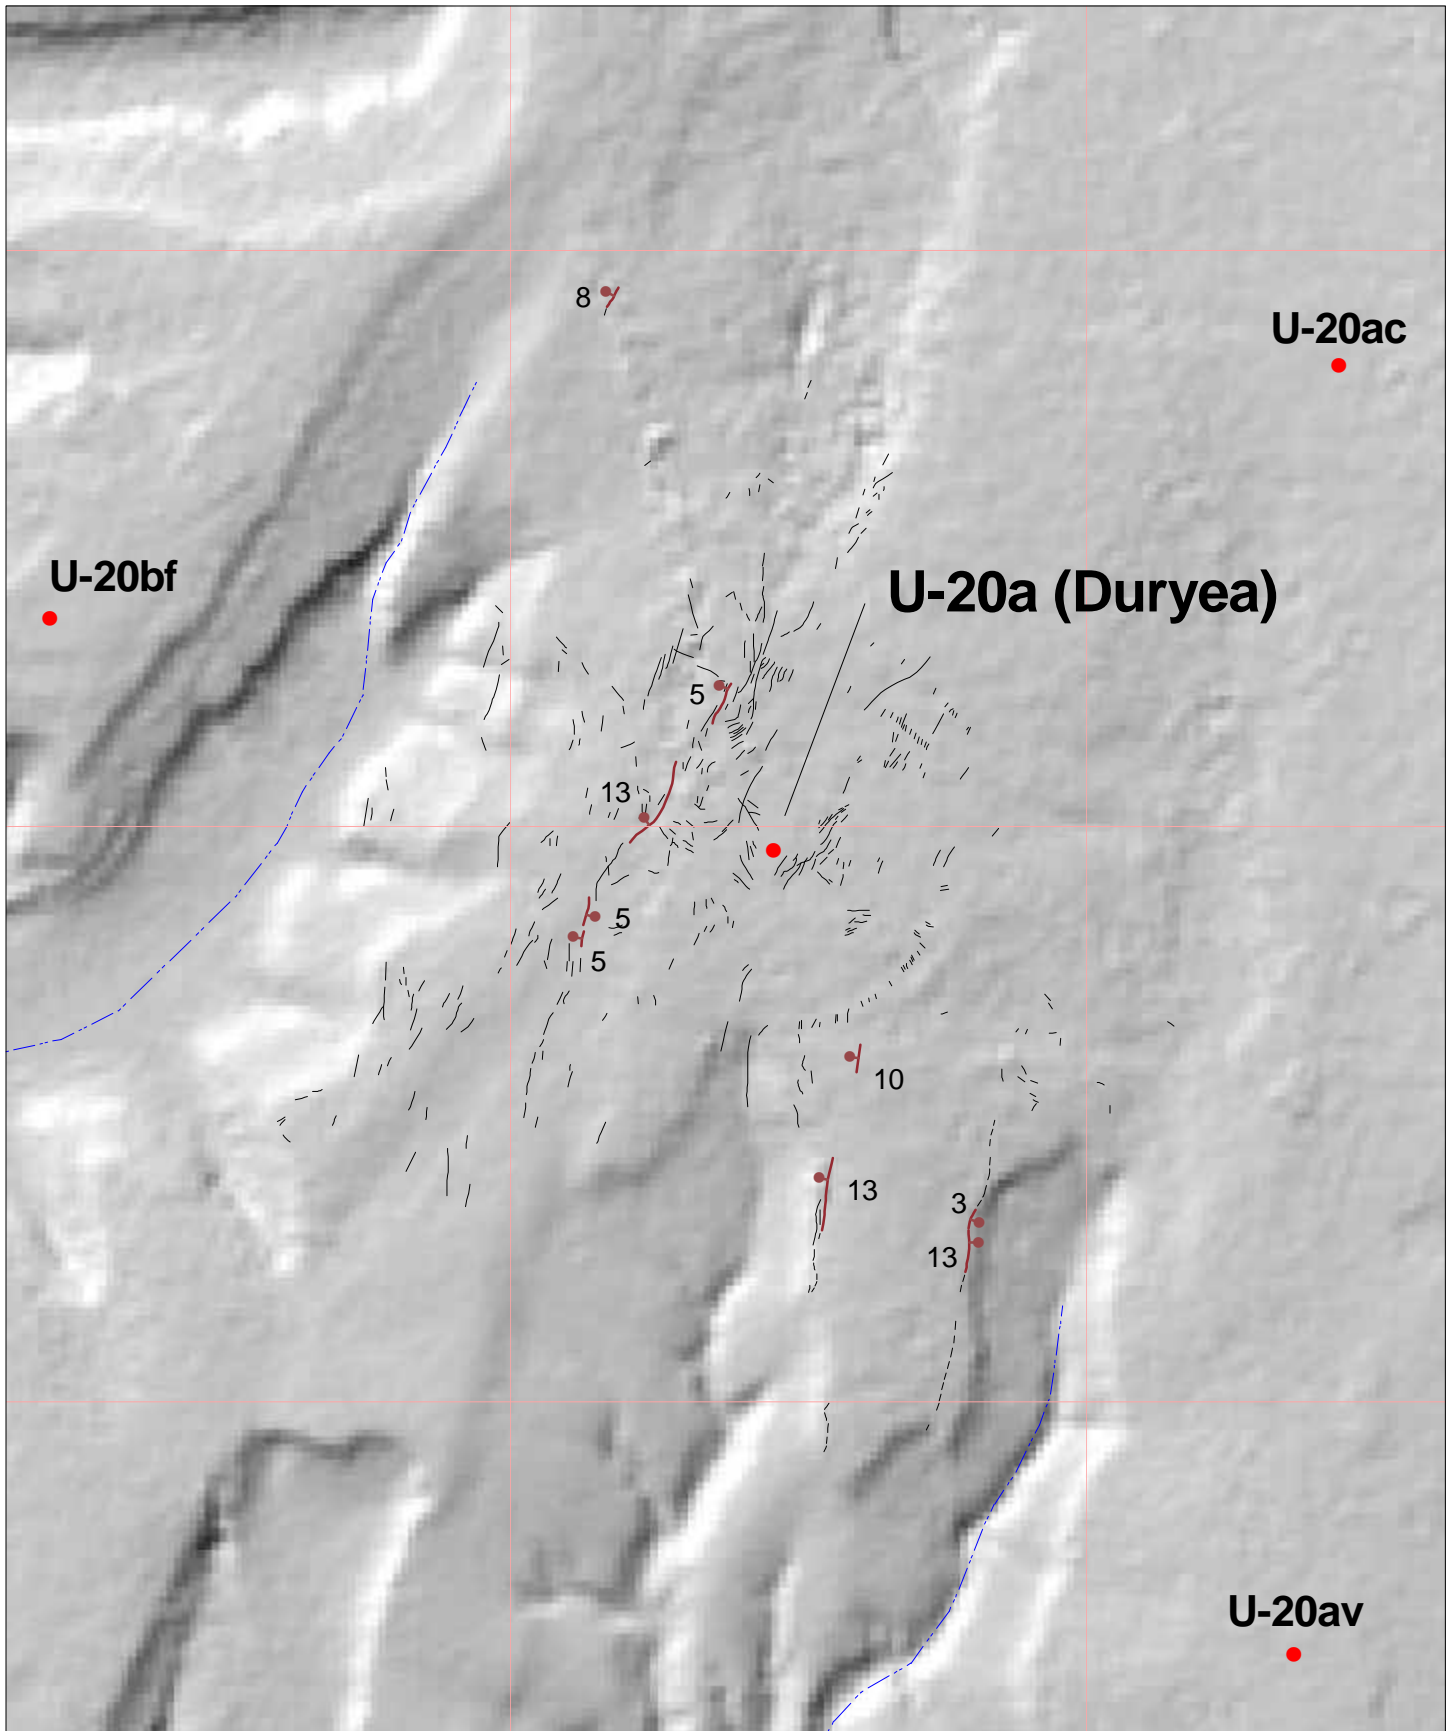

# Pahute Mesa: Site U-20a (Duryea)

500 0 500 Feet