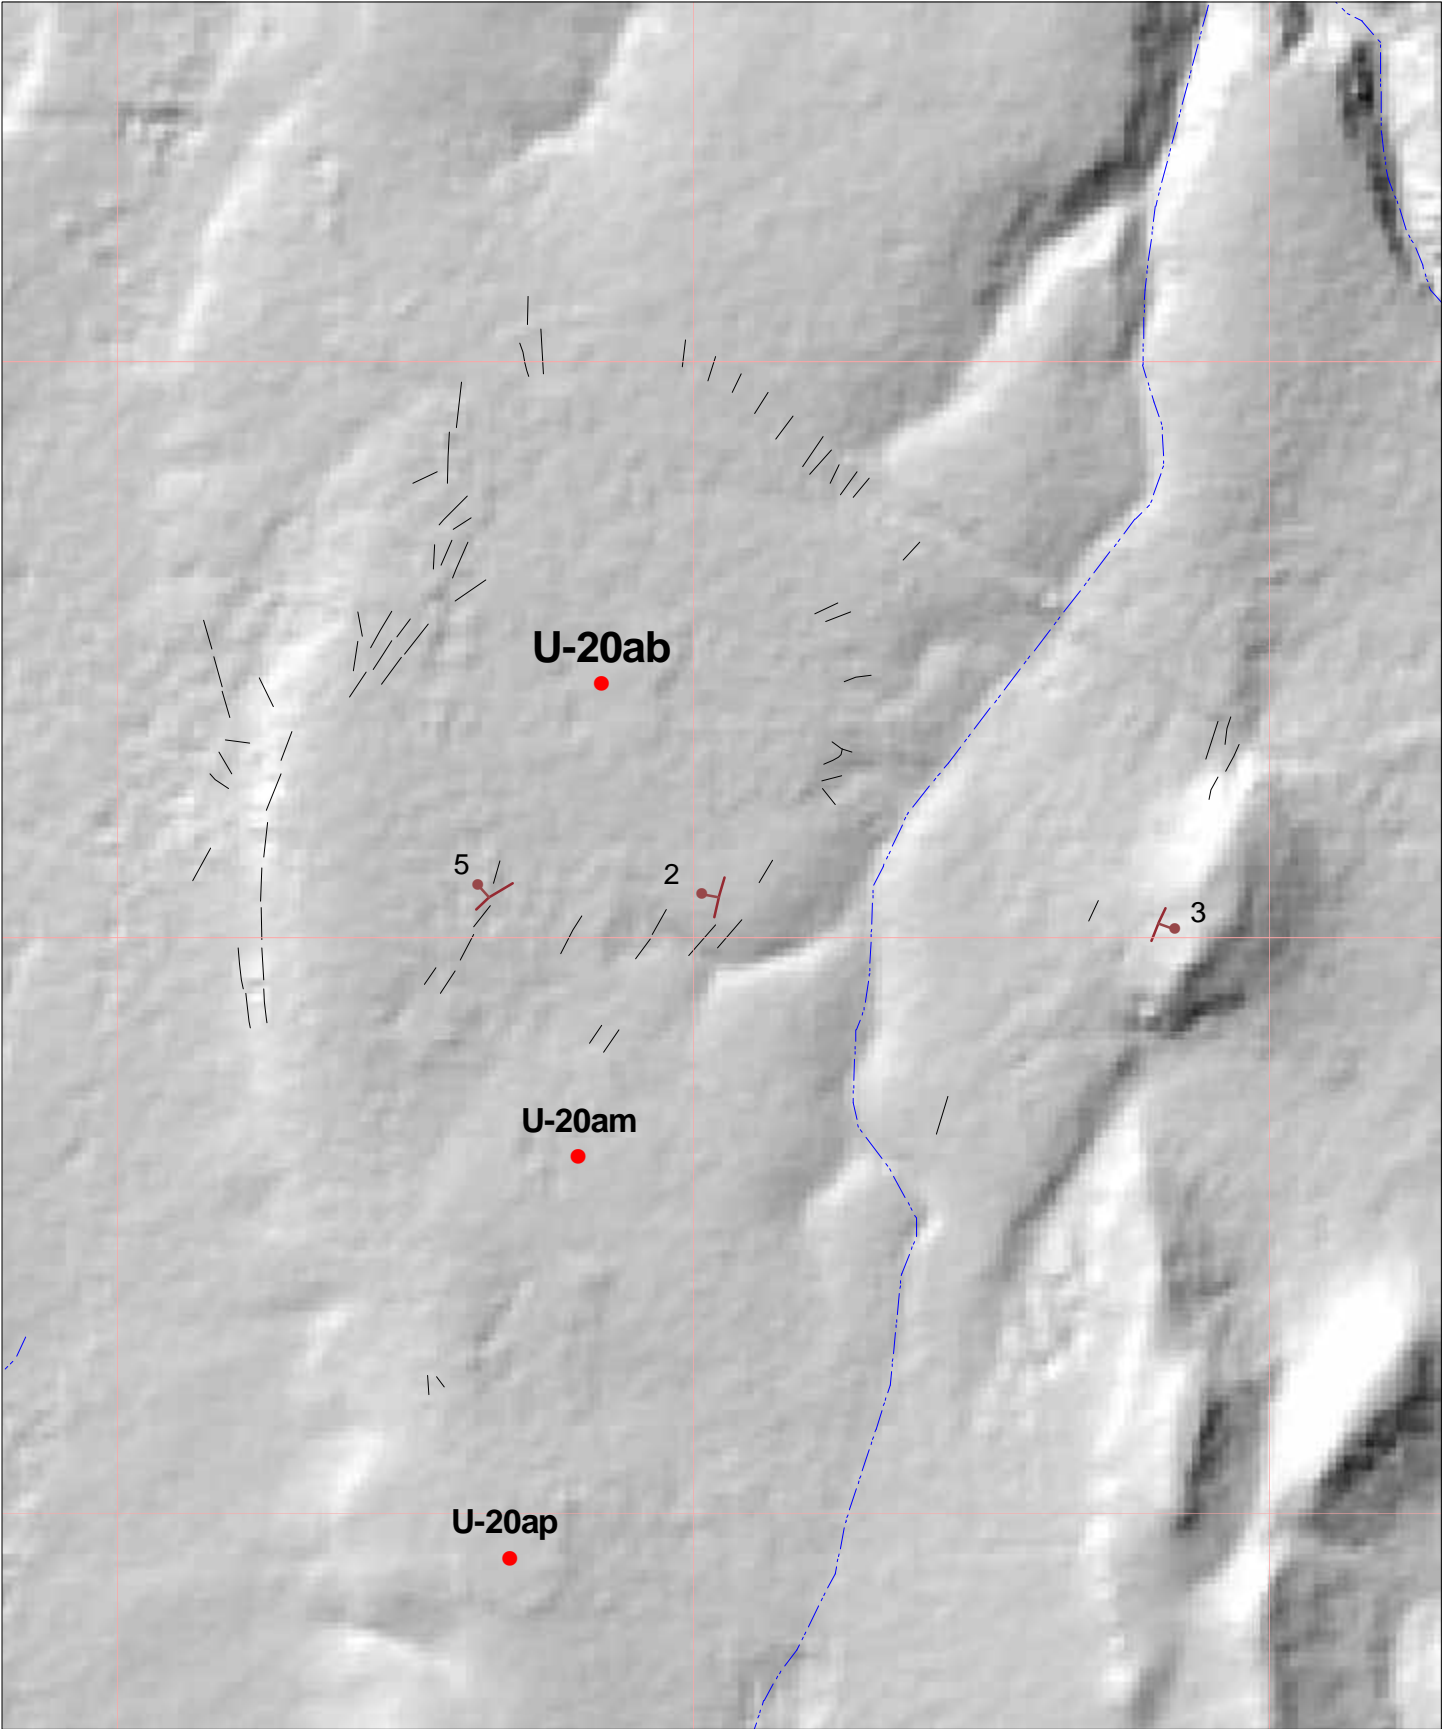

Pahute Mesa: Site U-20ab

500 0 500 1000 Feet