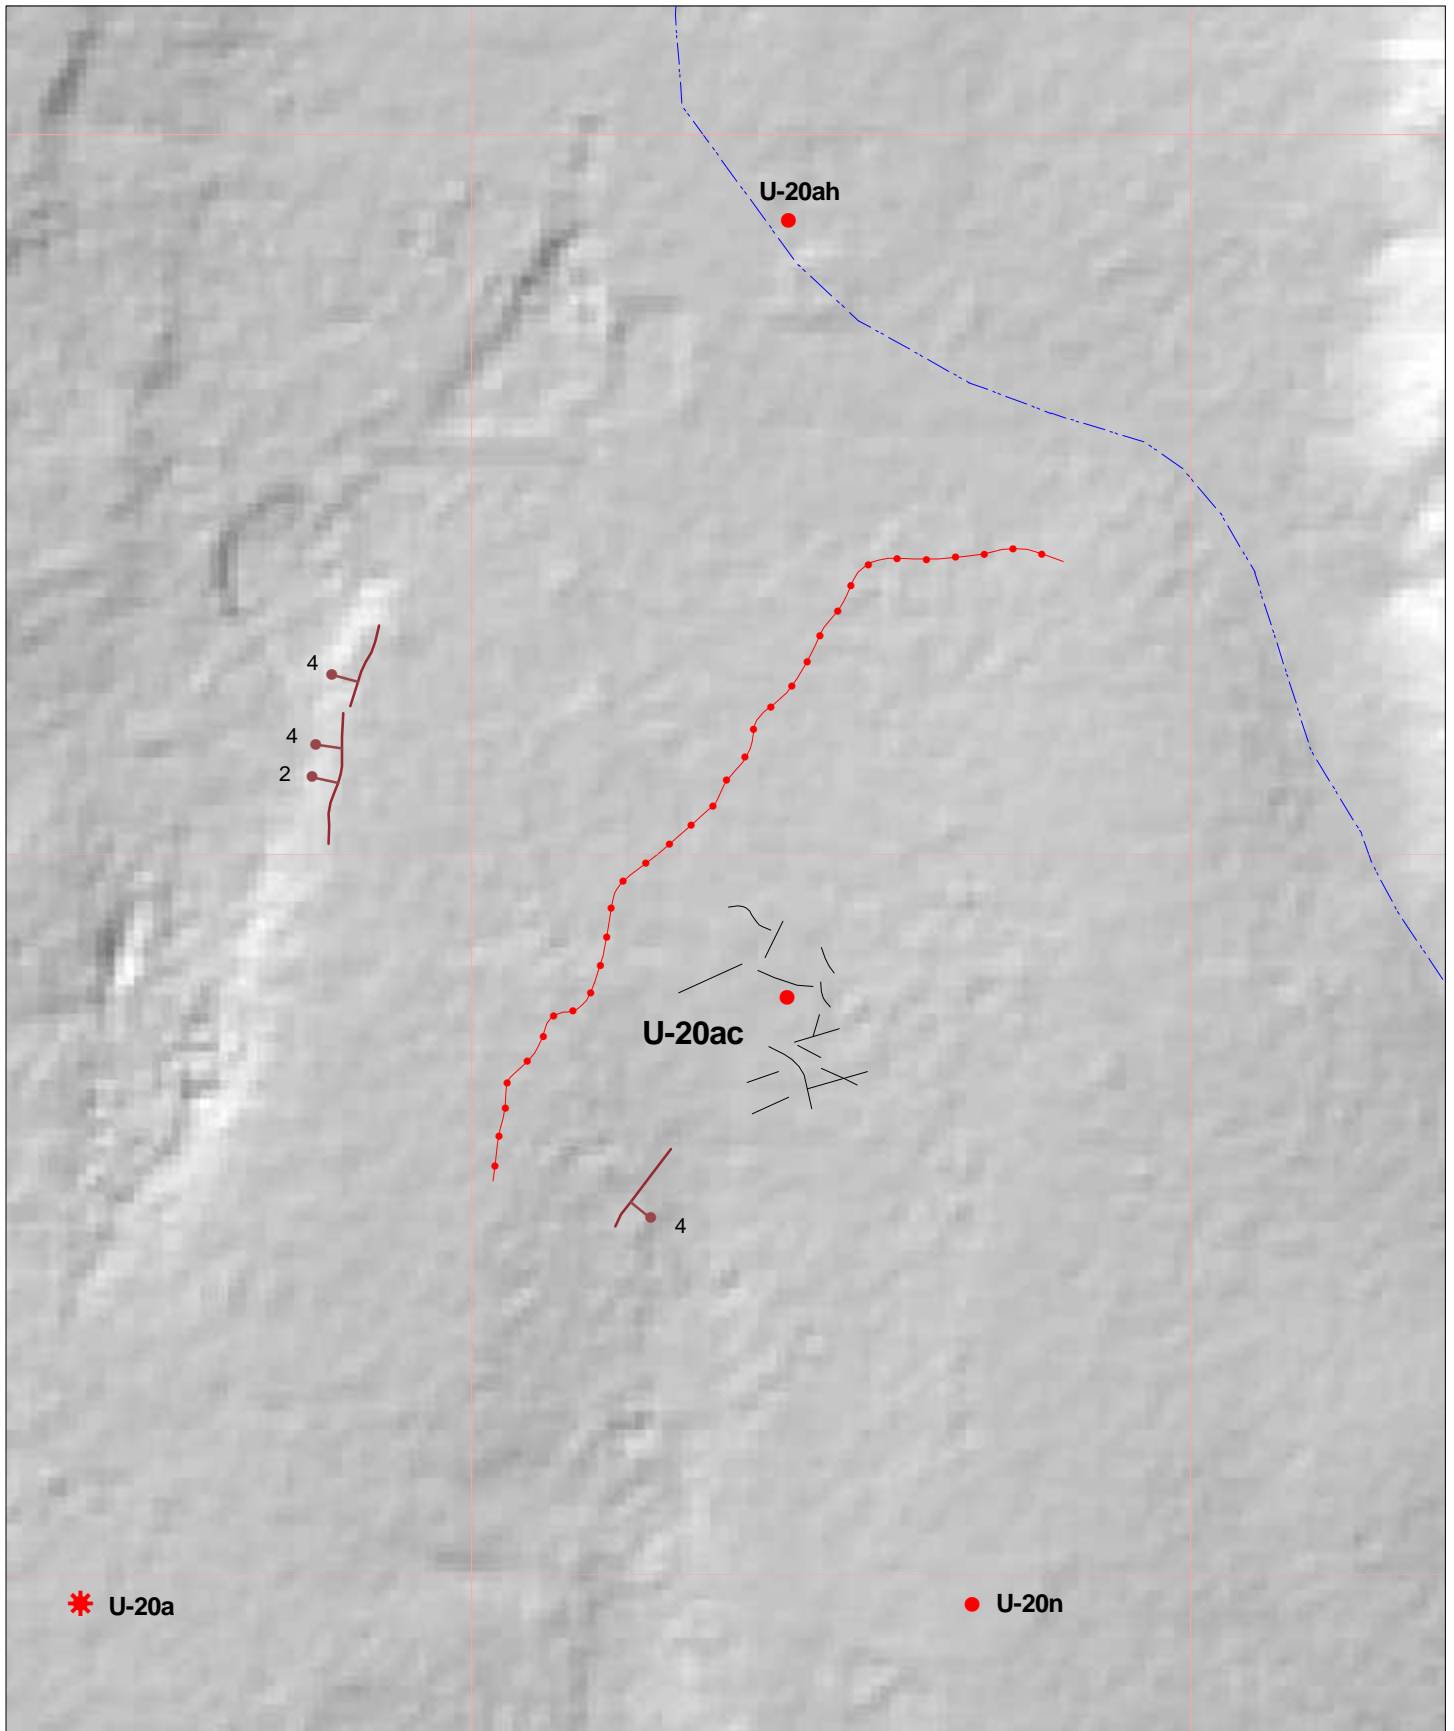

# Pahute Mesa: Site U-20ac

\* U-20a

● U-20n

400 0 400 800 Feet