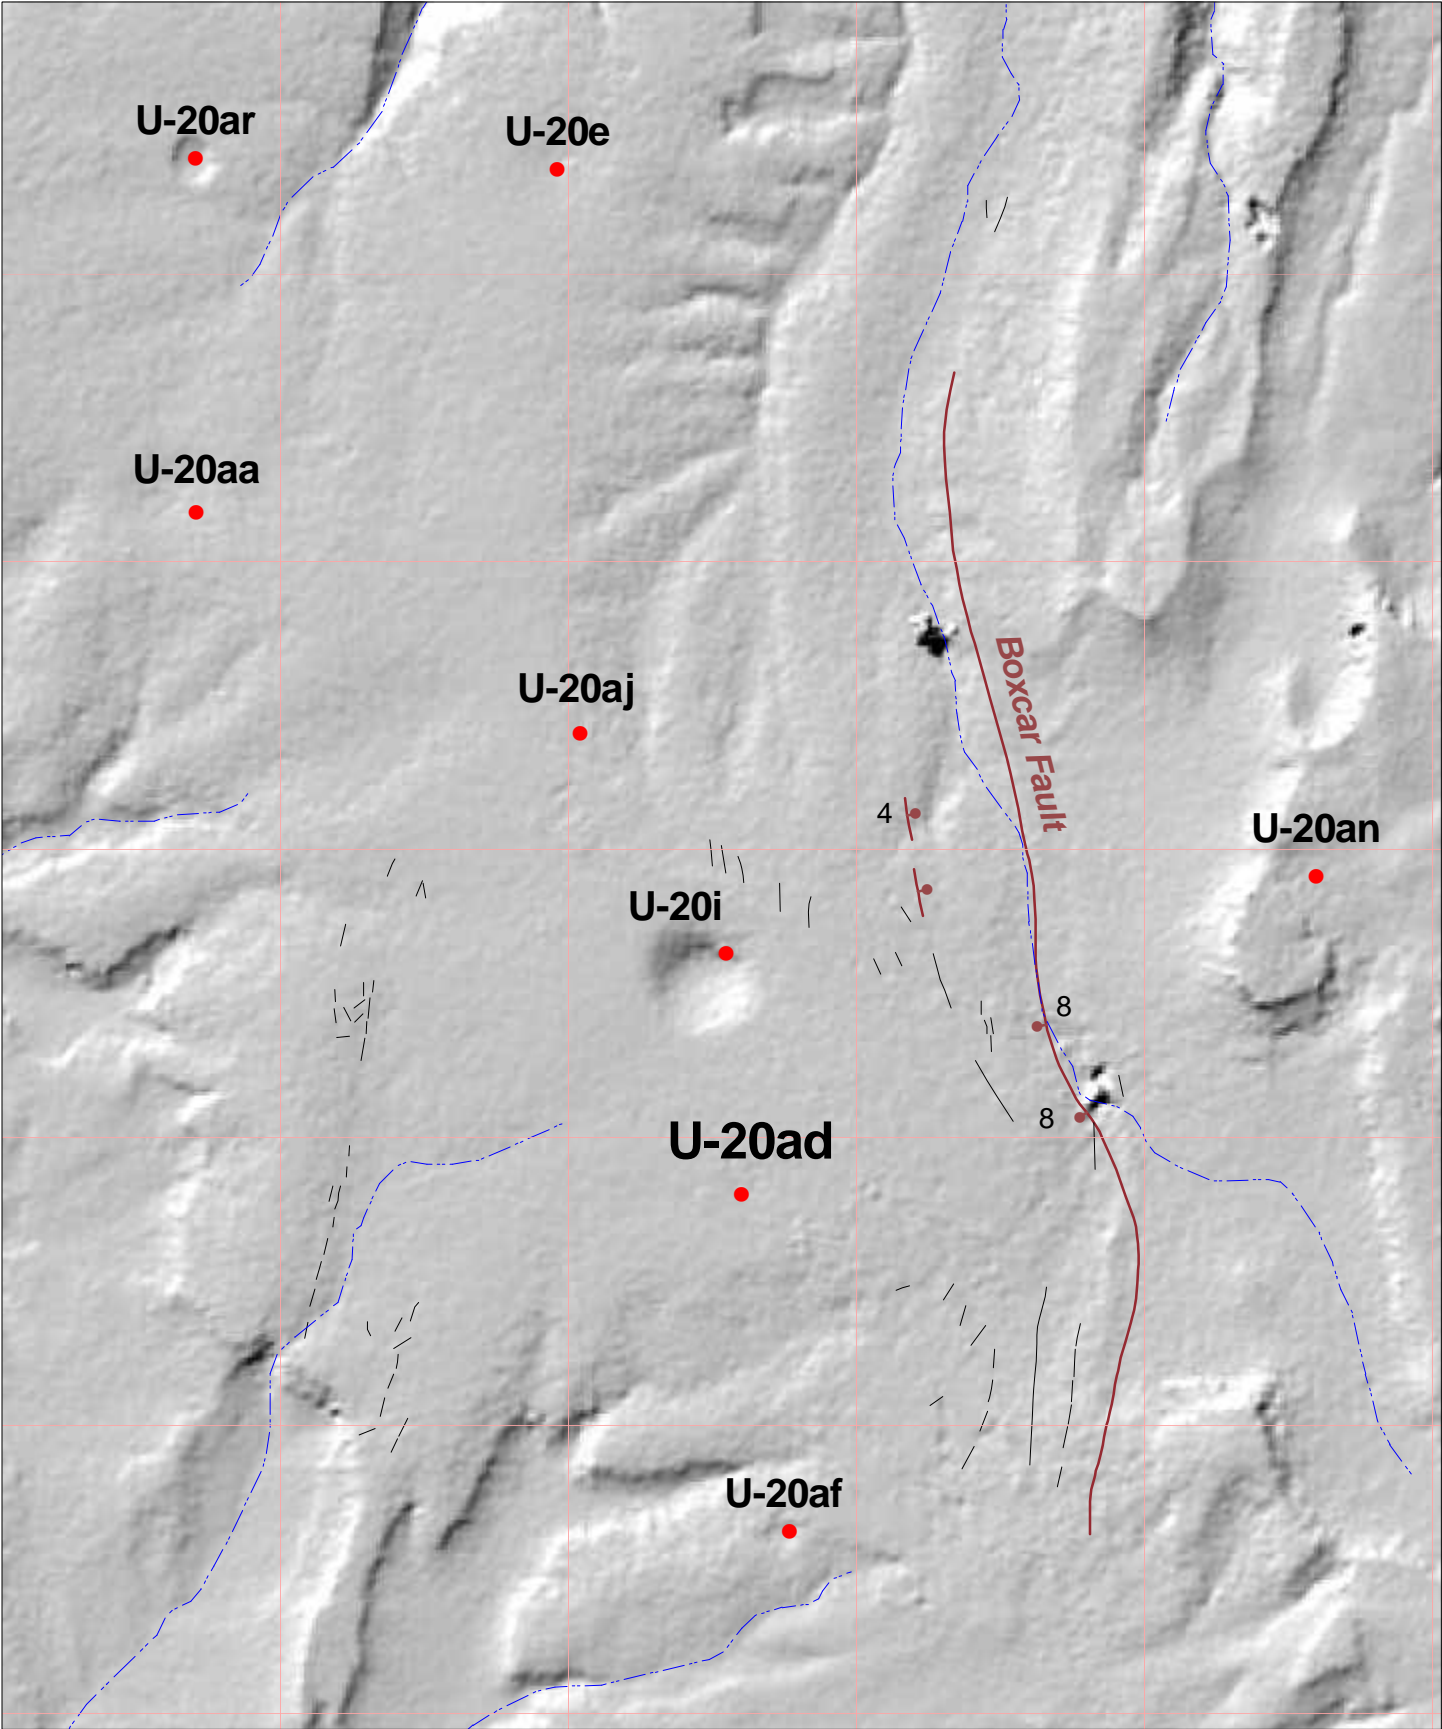

# Pahute Mesa: Site U-20ad

1000 0 1000 2000 Feet