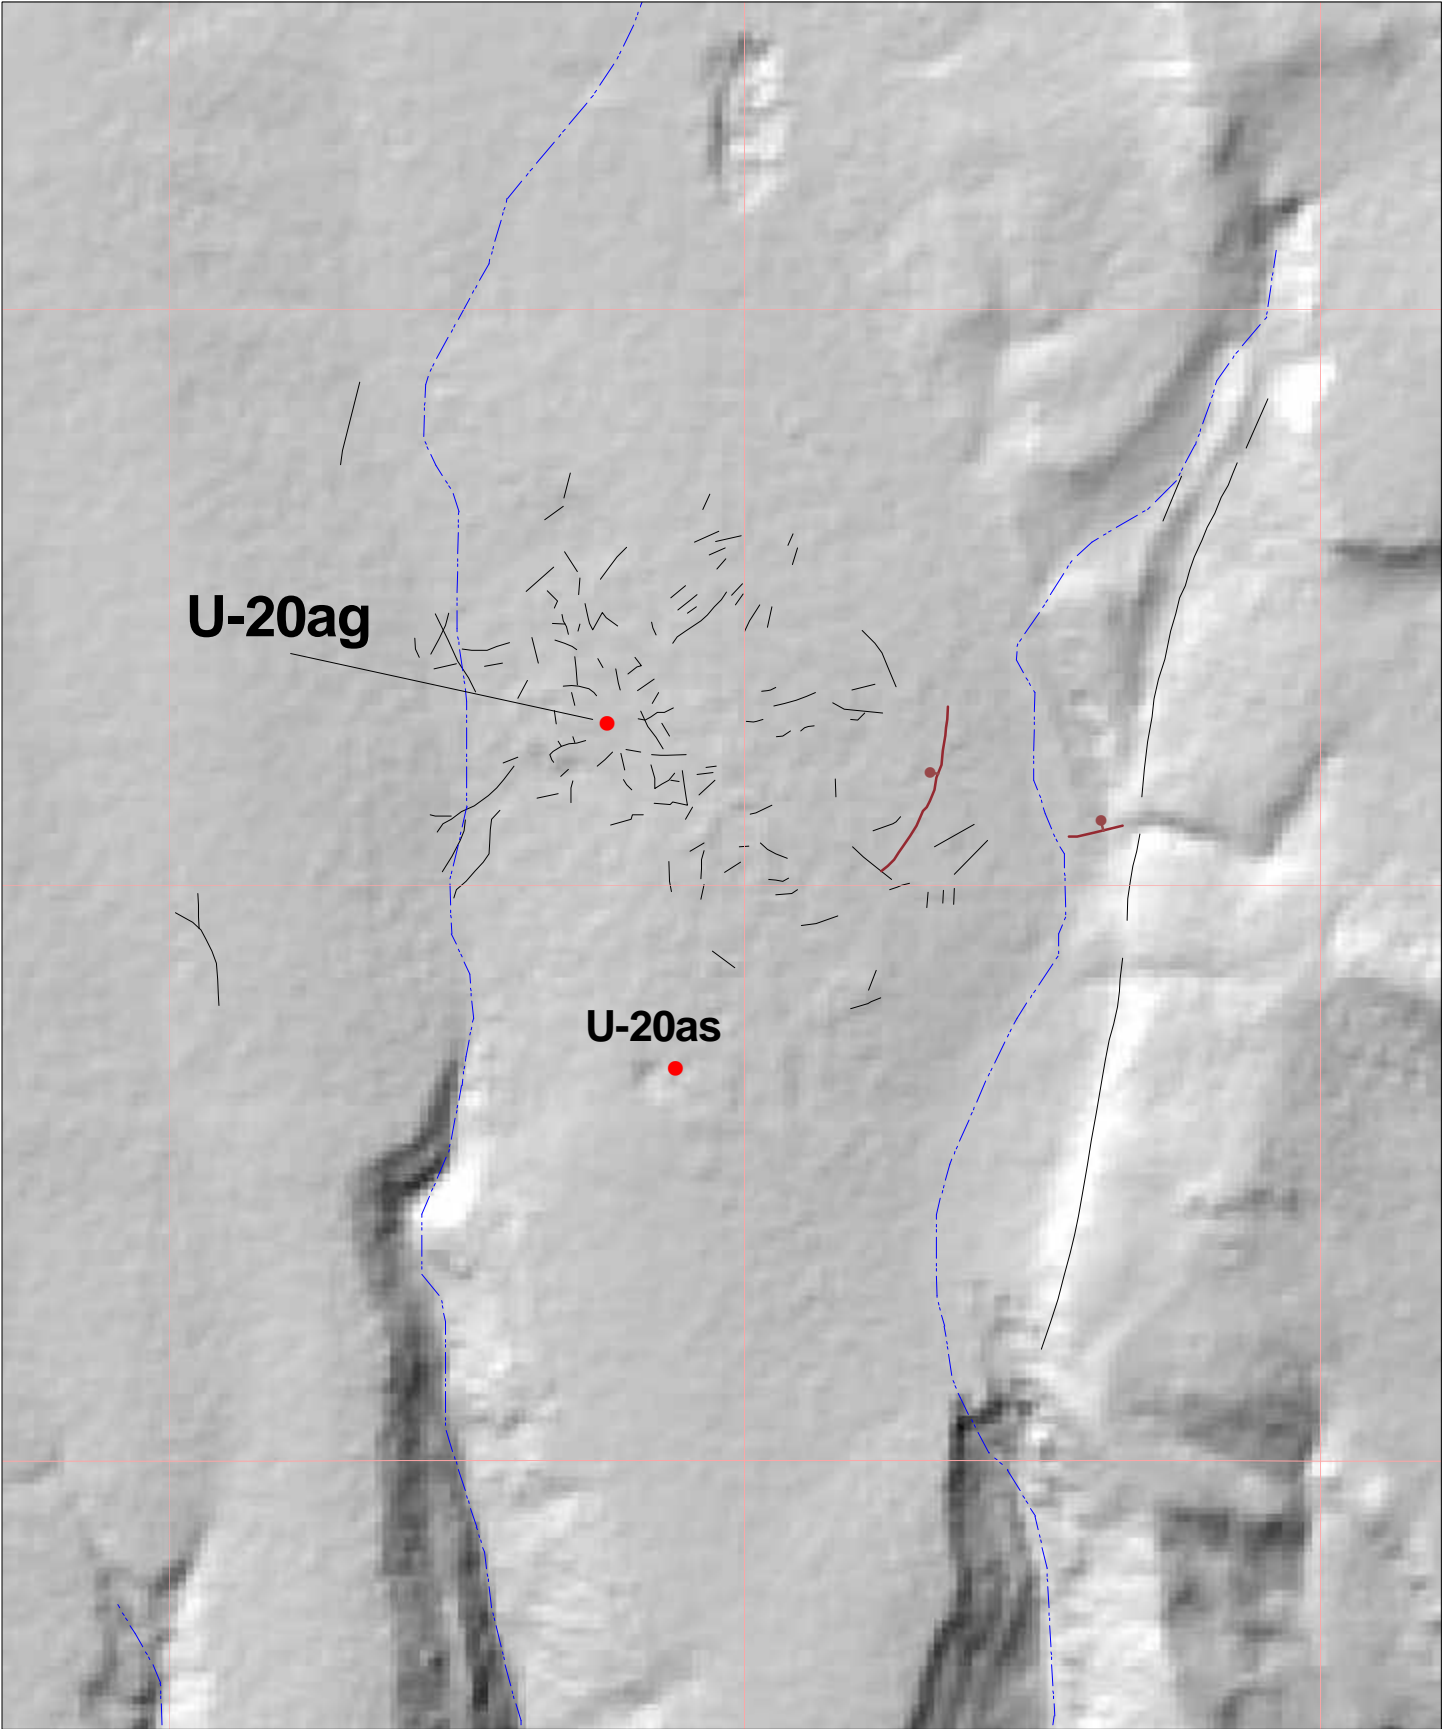

Pahute Mesa: Site U-20ag

500 0 500 1000 Feet