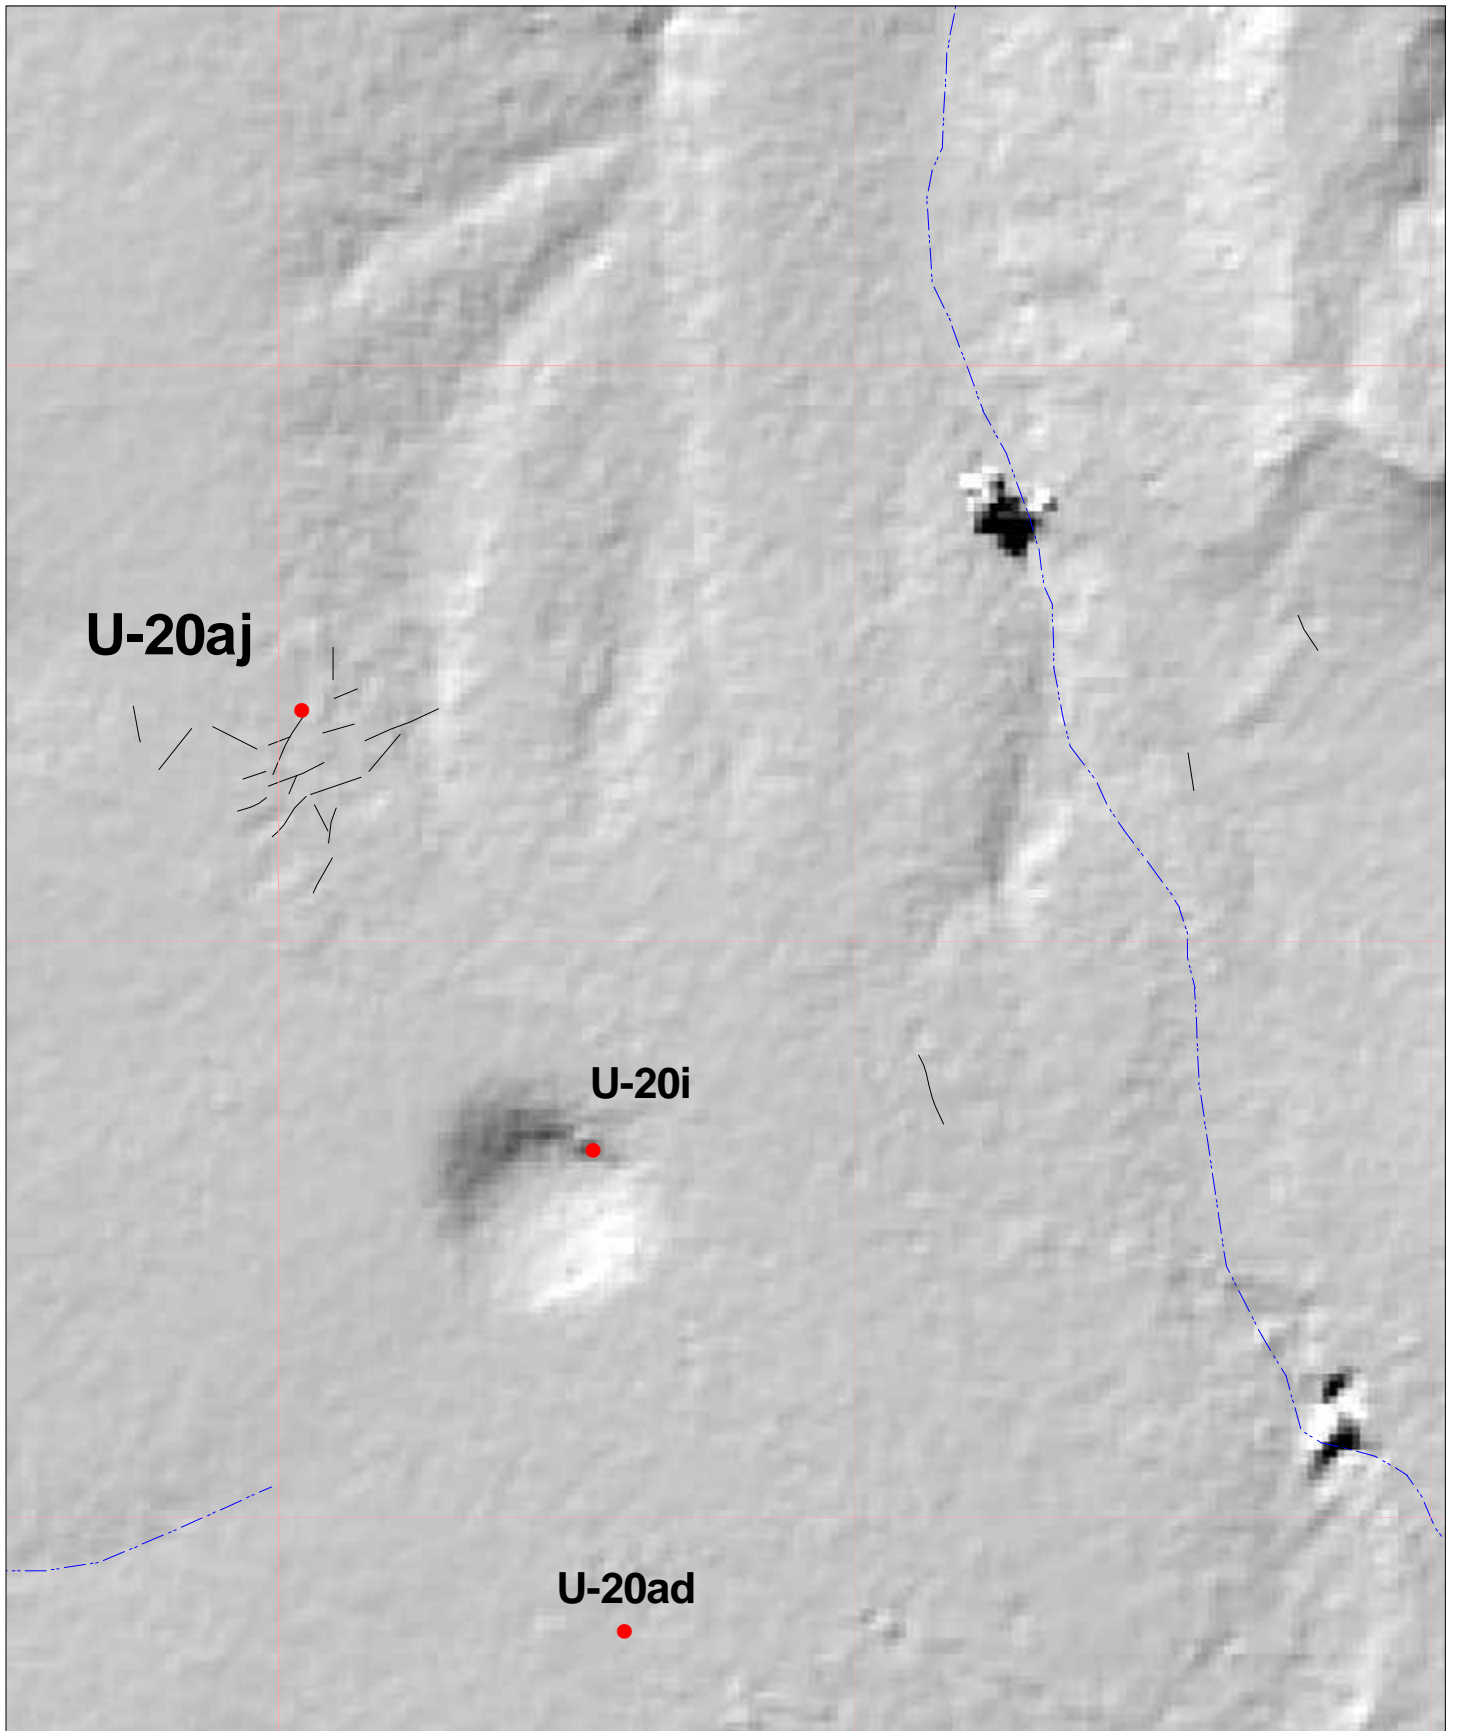

Pahute Mesa: Site U-20aj

500 0 500 1000 Feet