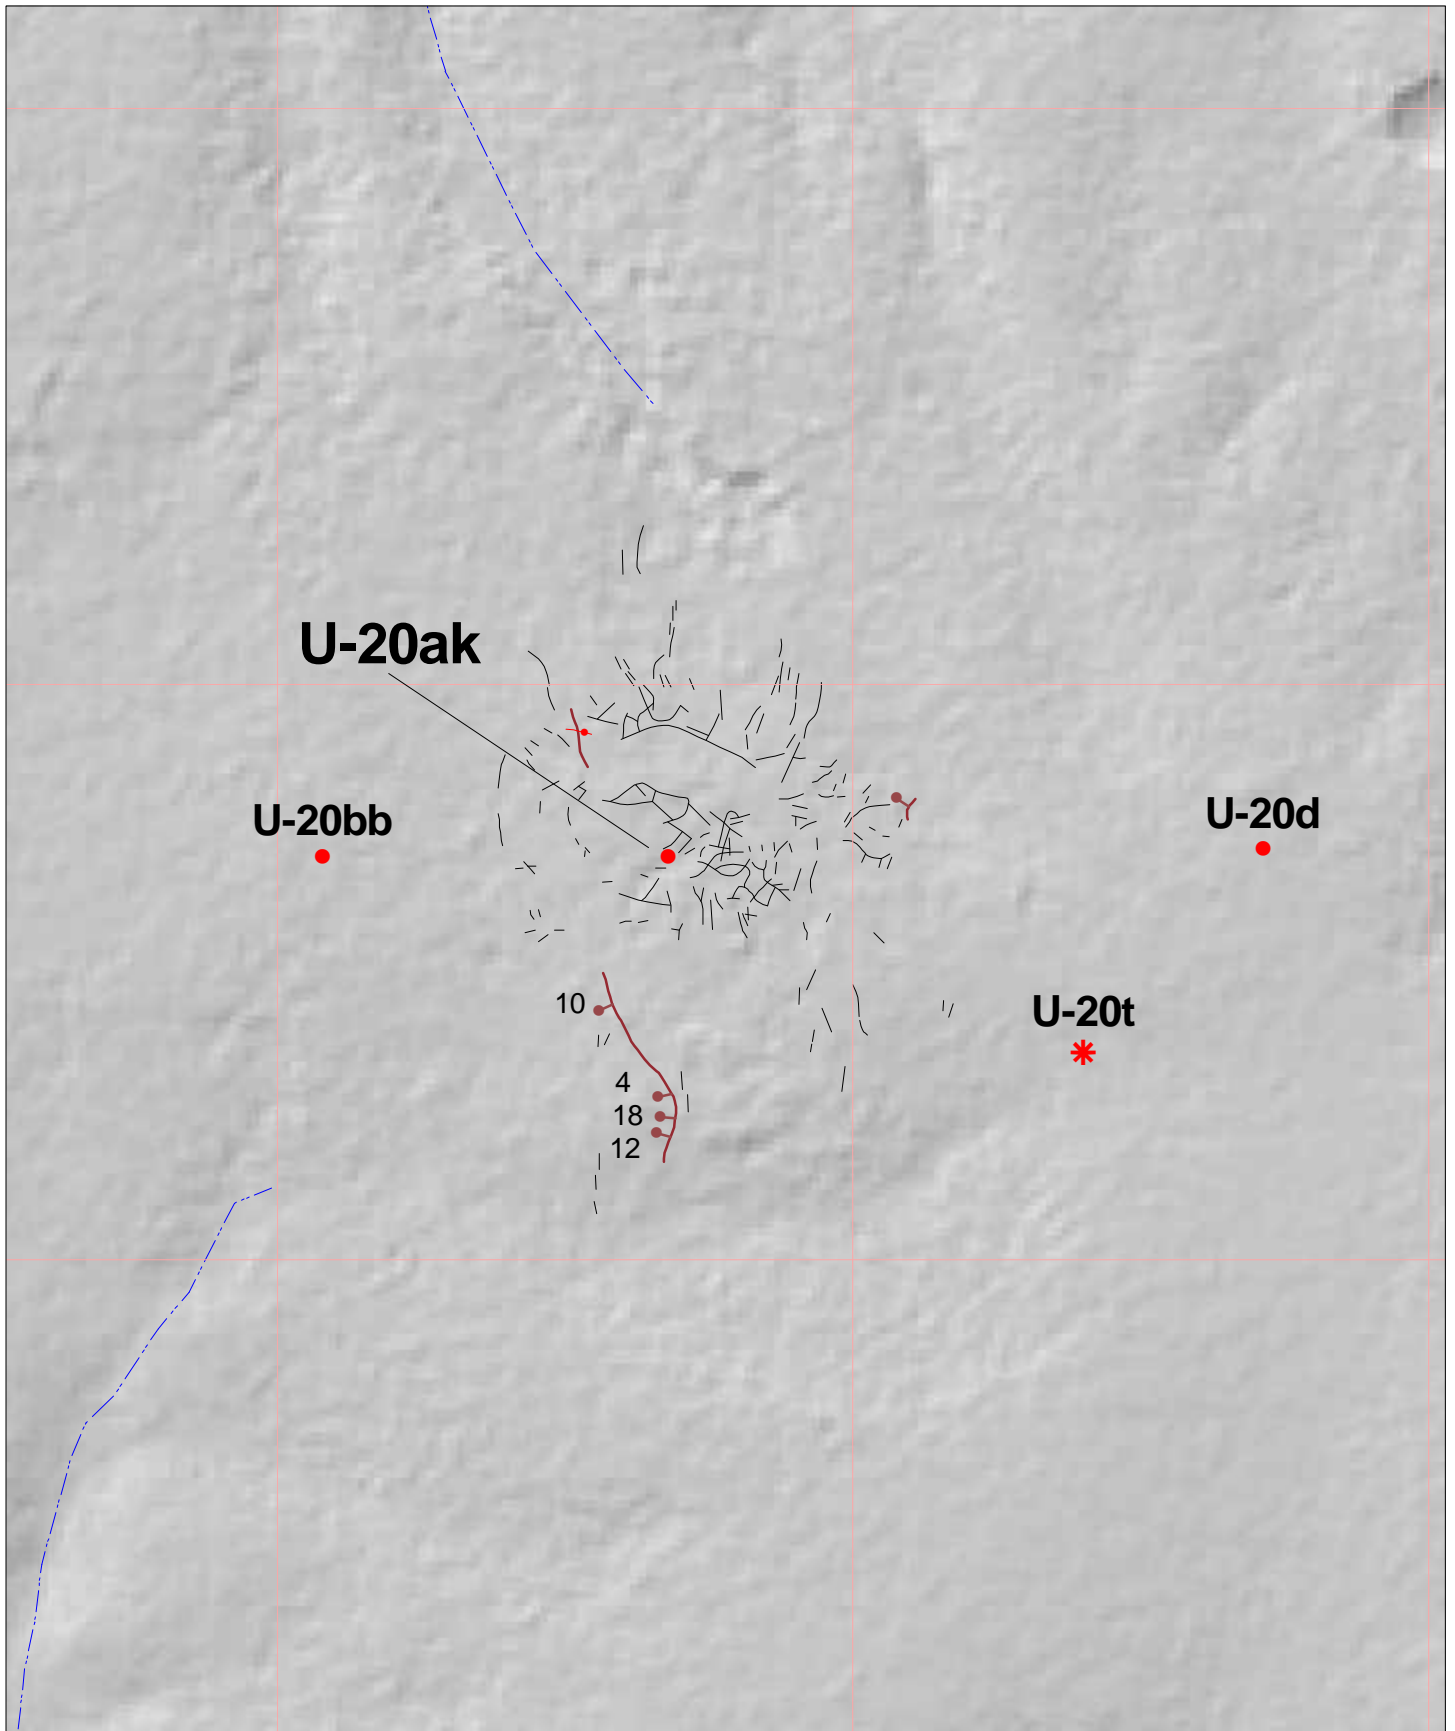

# Pahute Mesa: Site U-20ak

500 0 500 1000 Feet