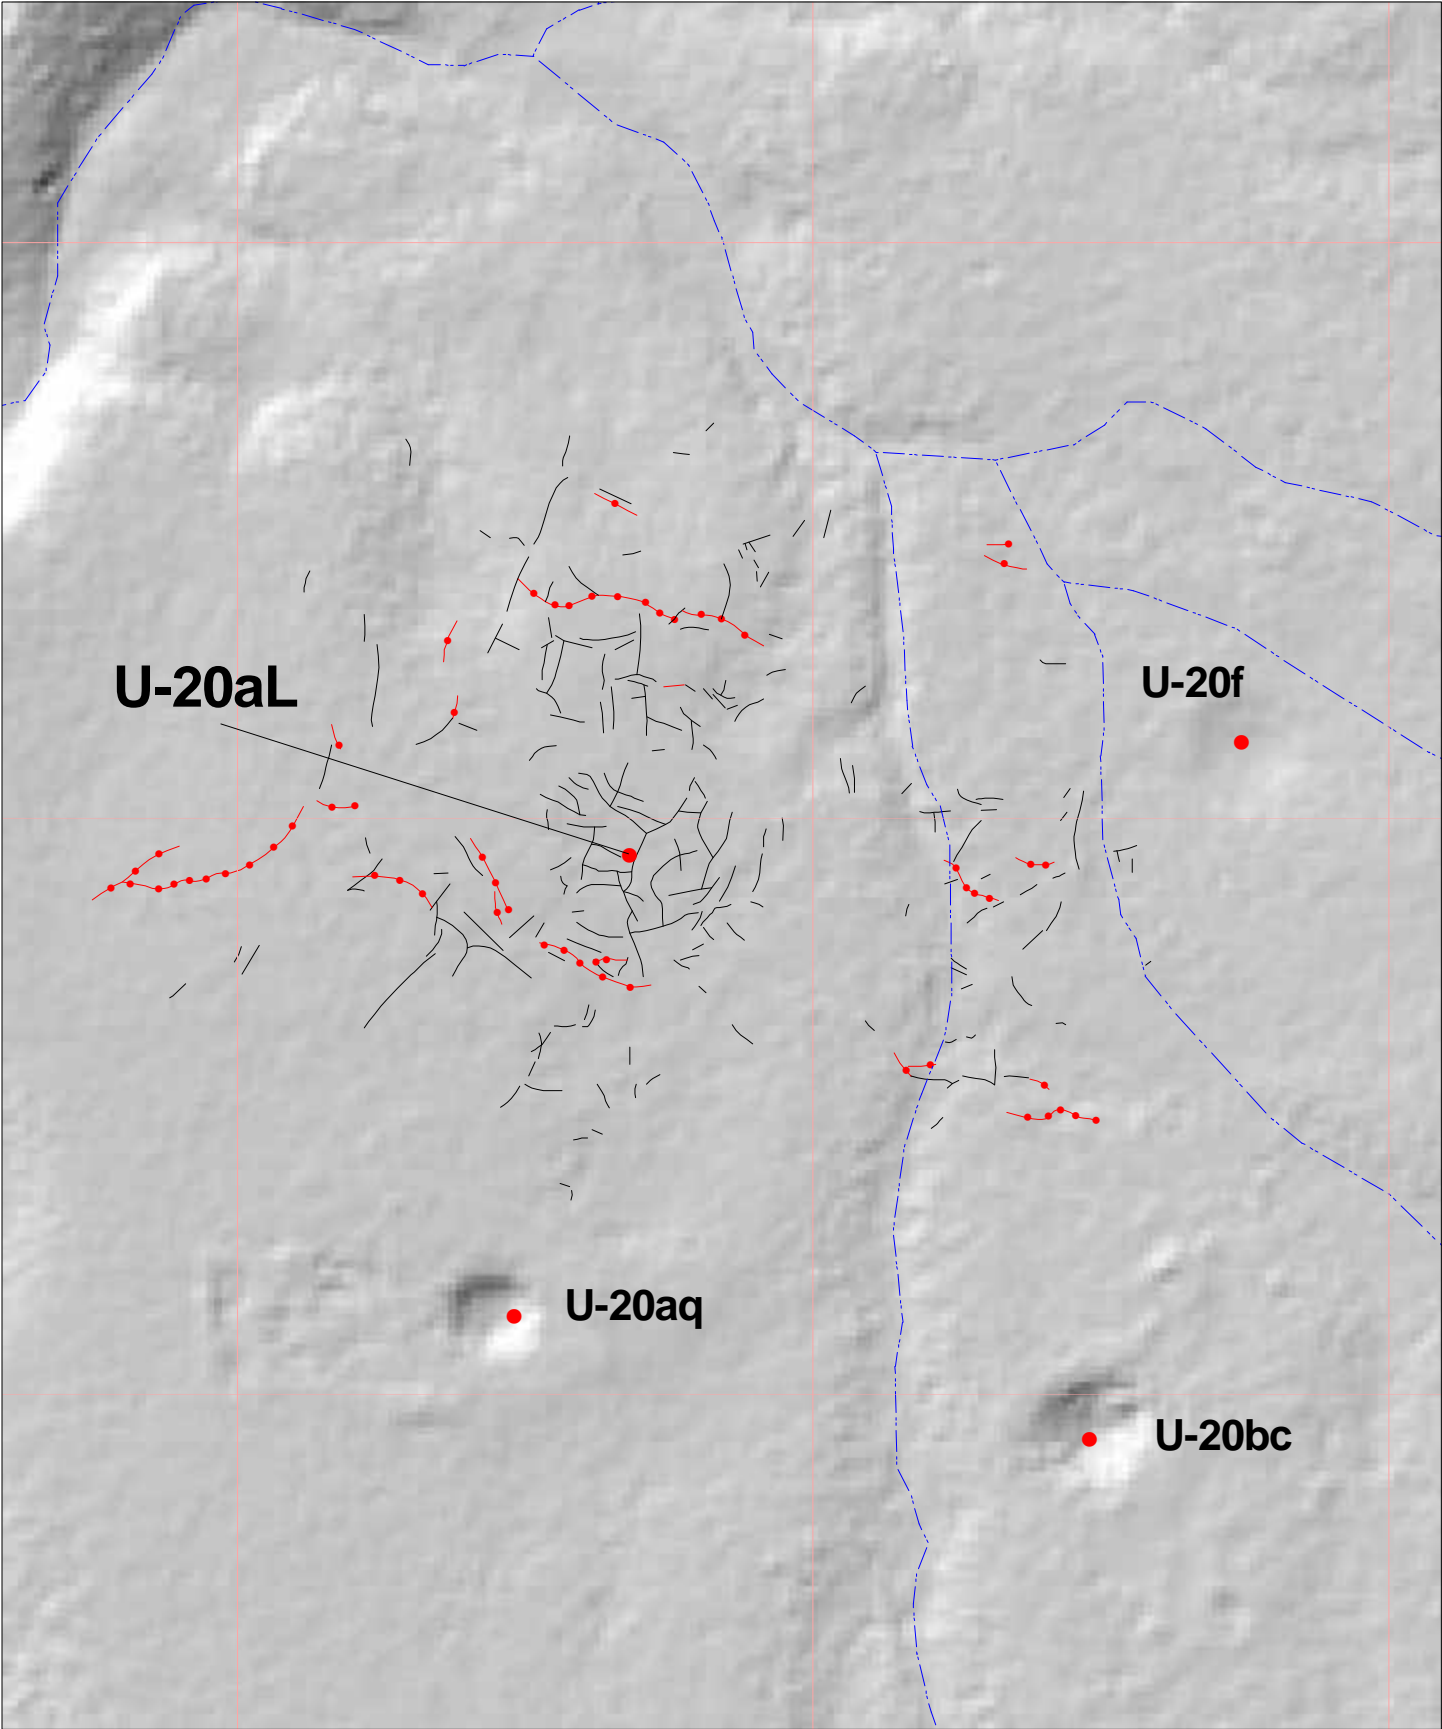

Pahute Mesa: Site U-20aL

500 0 500 1000 Feet