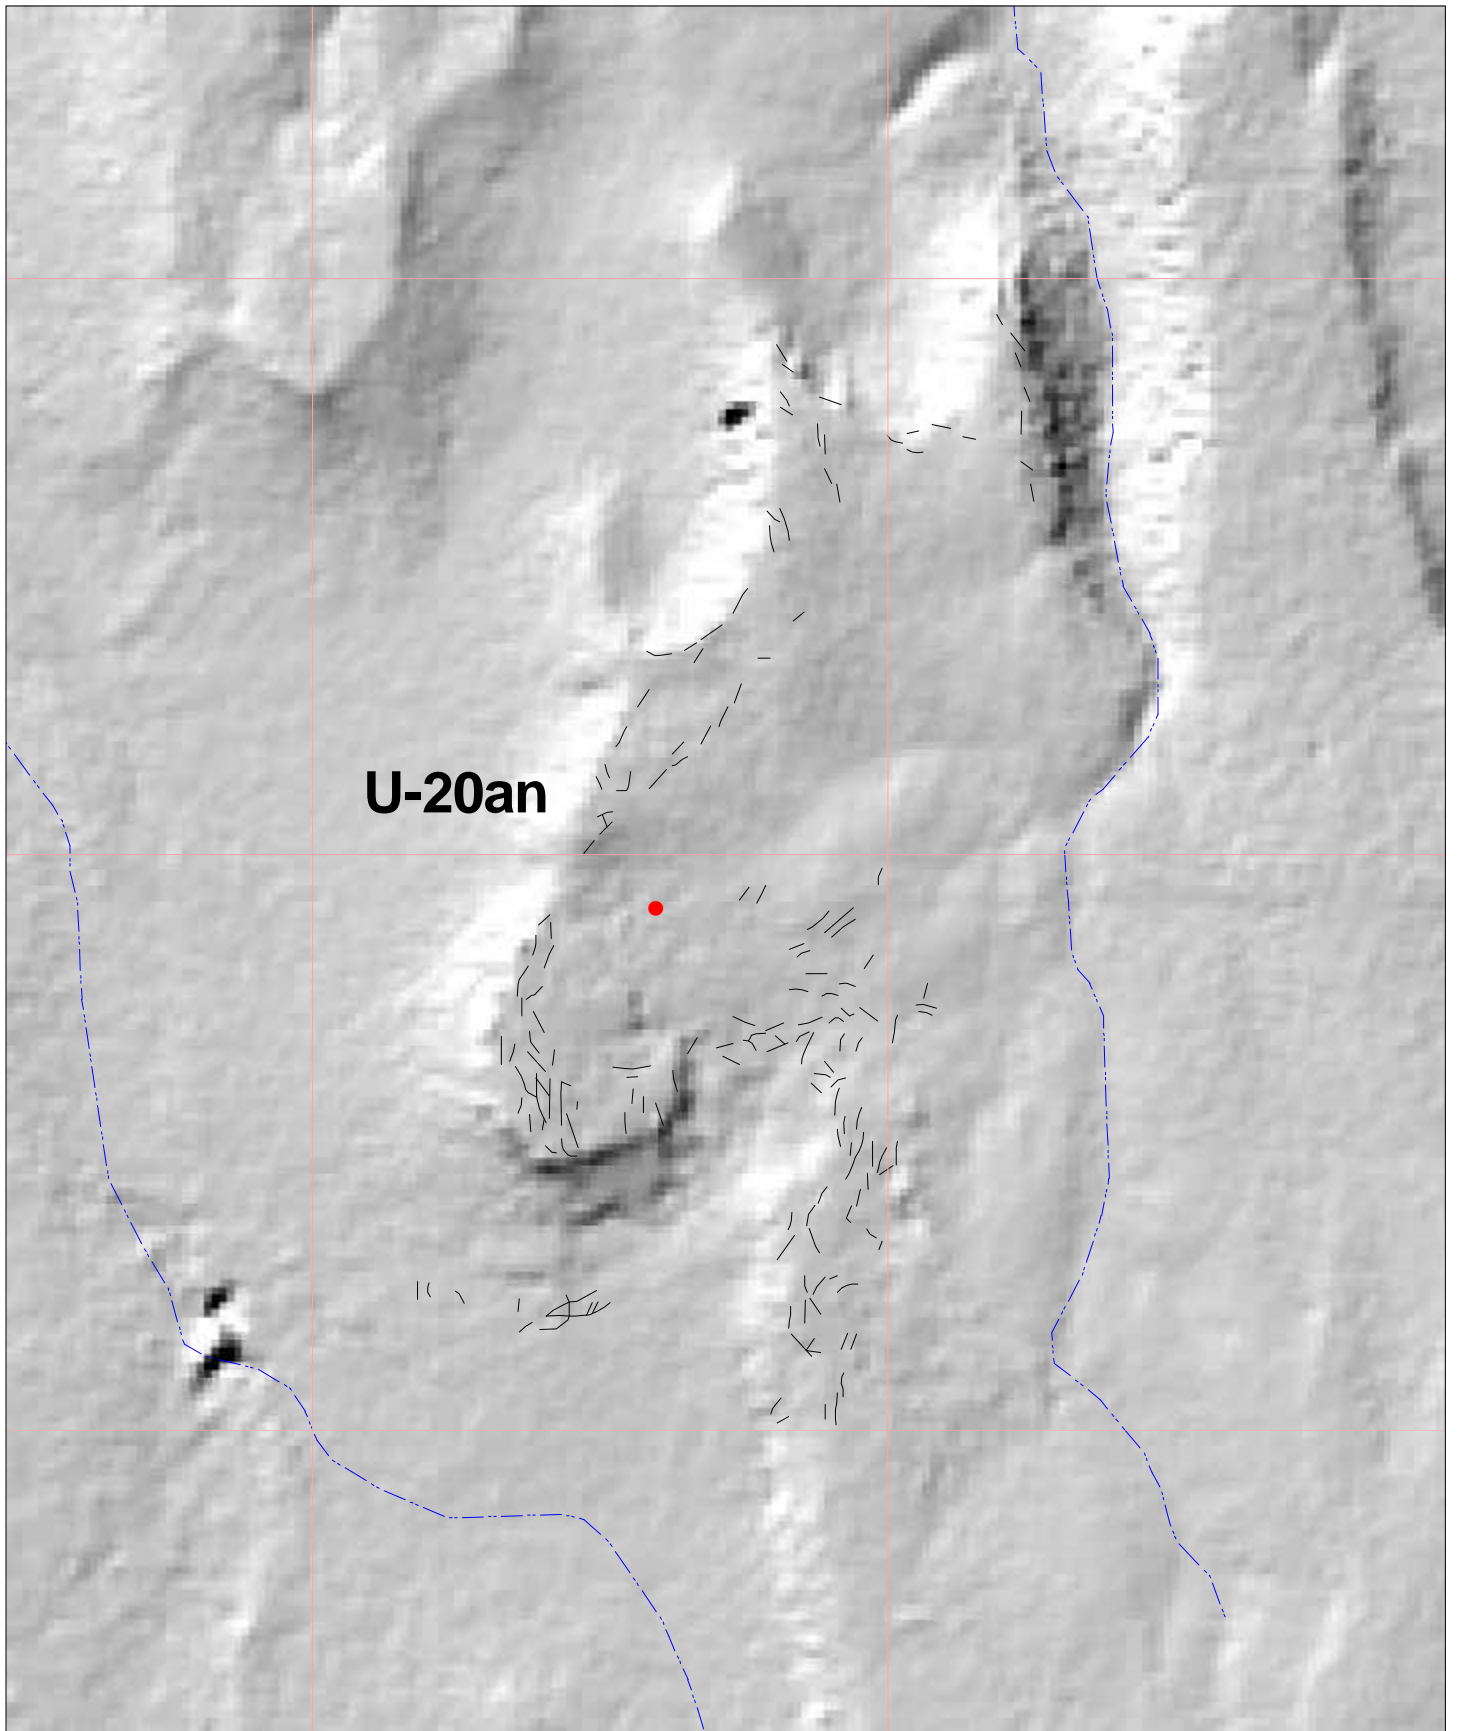

Pahute Mesa: Site U-20an

500 0 500 1000 Feet