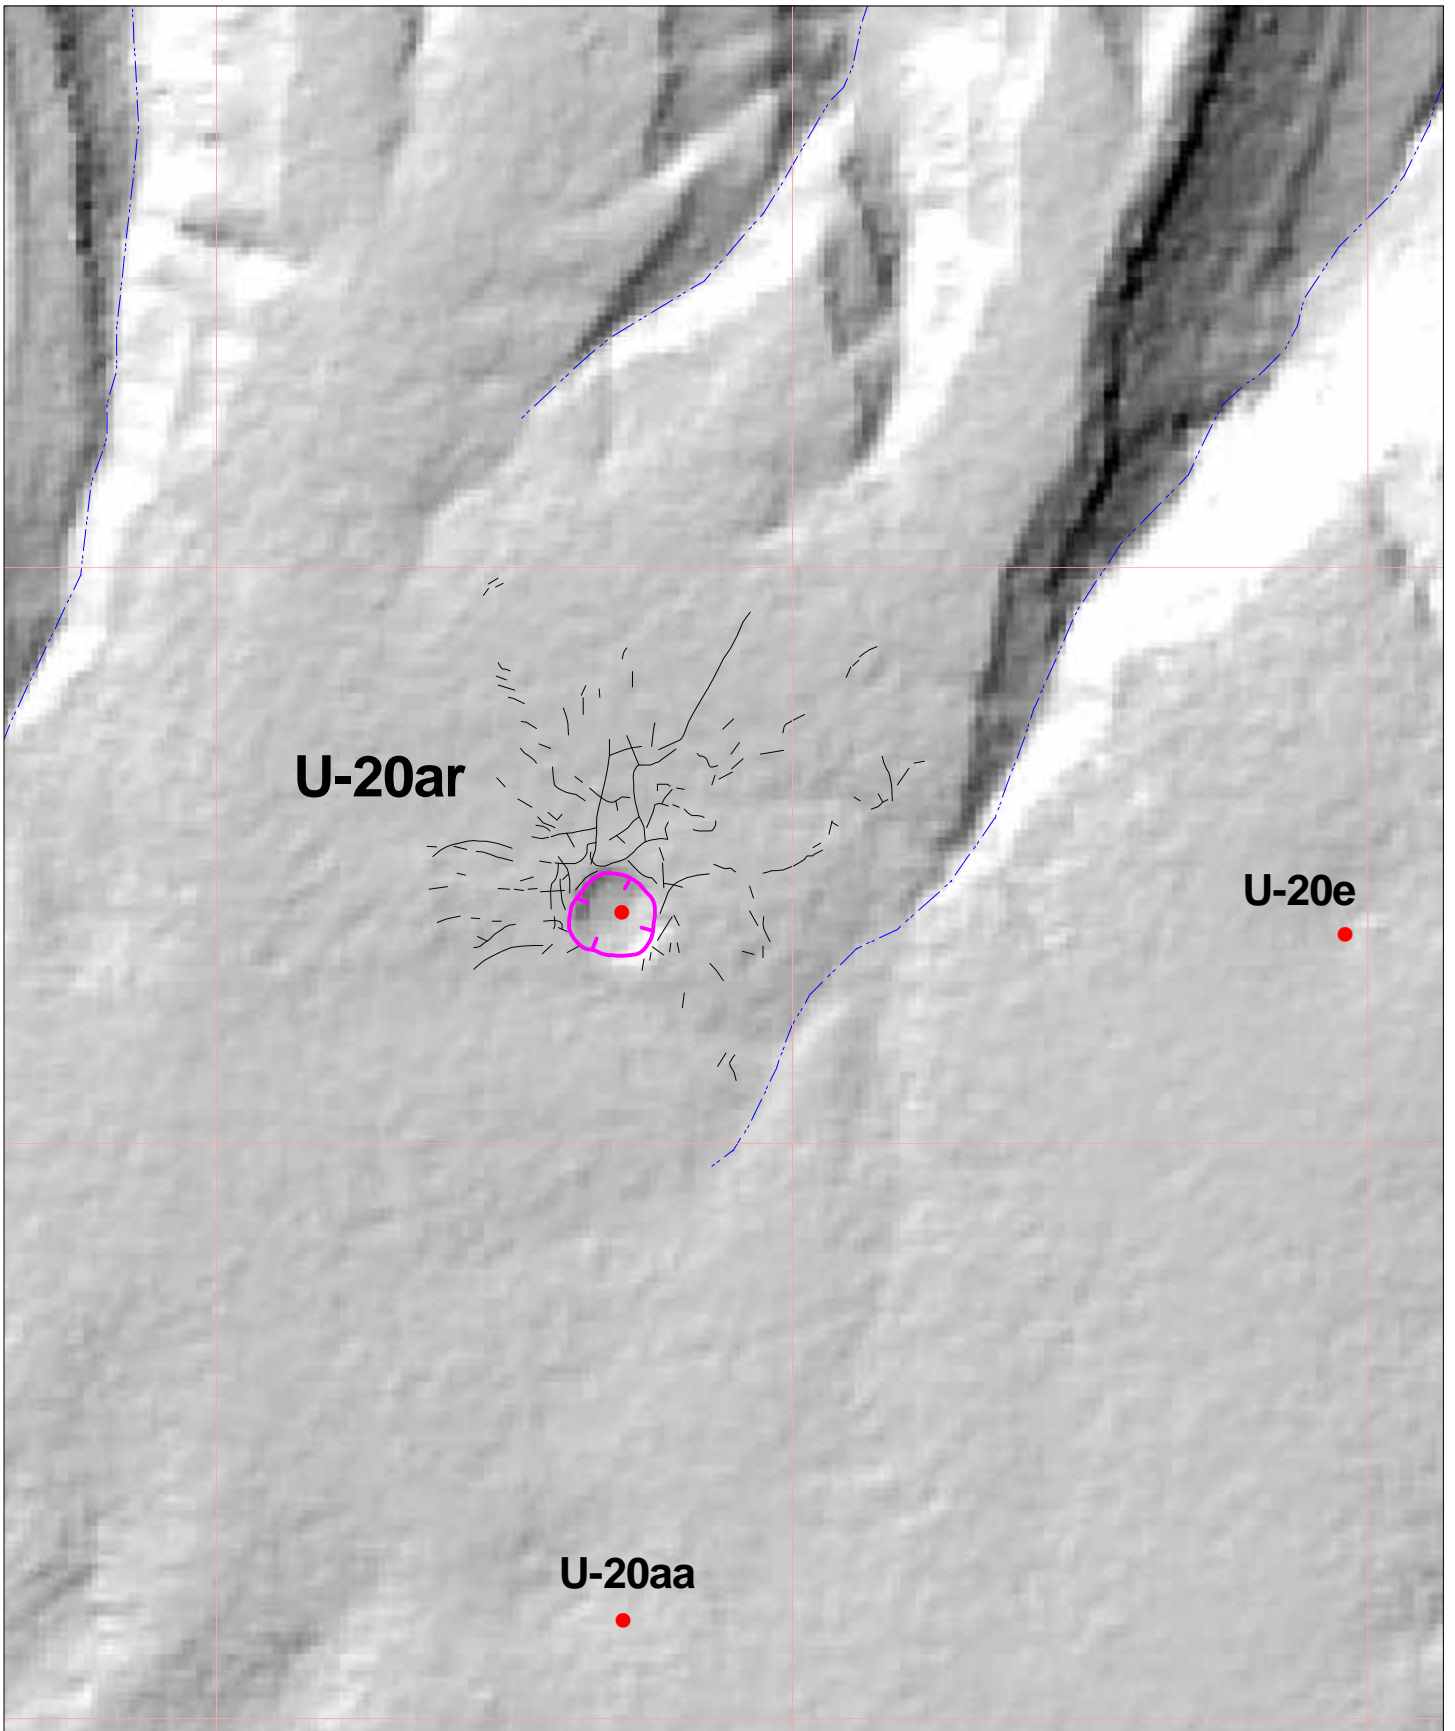

# Pahute Mesa: Site U-20ar

500 0 500 1000 Feet