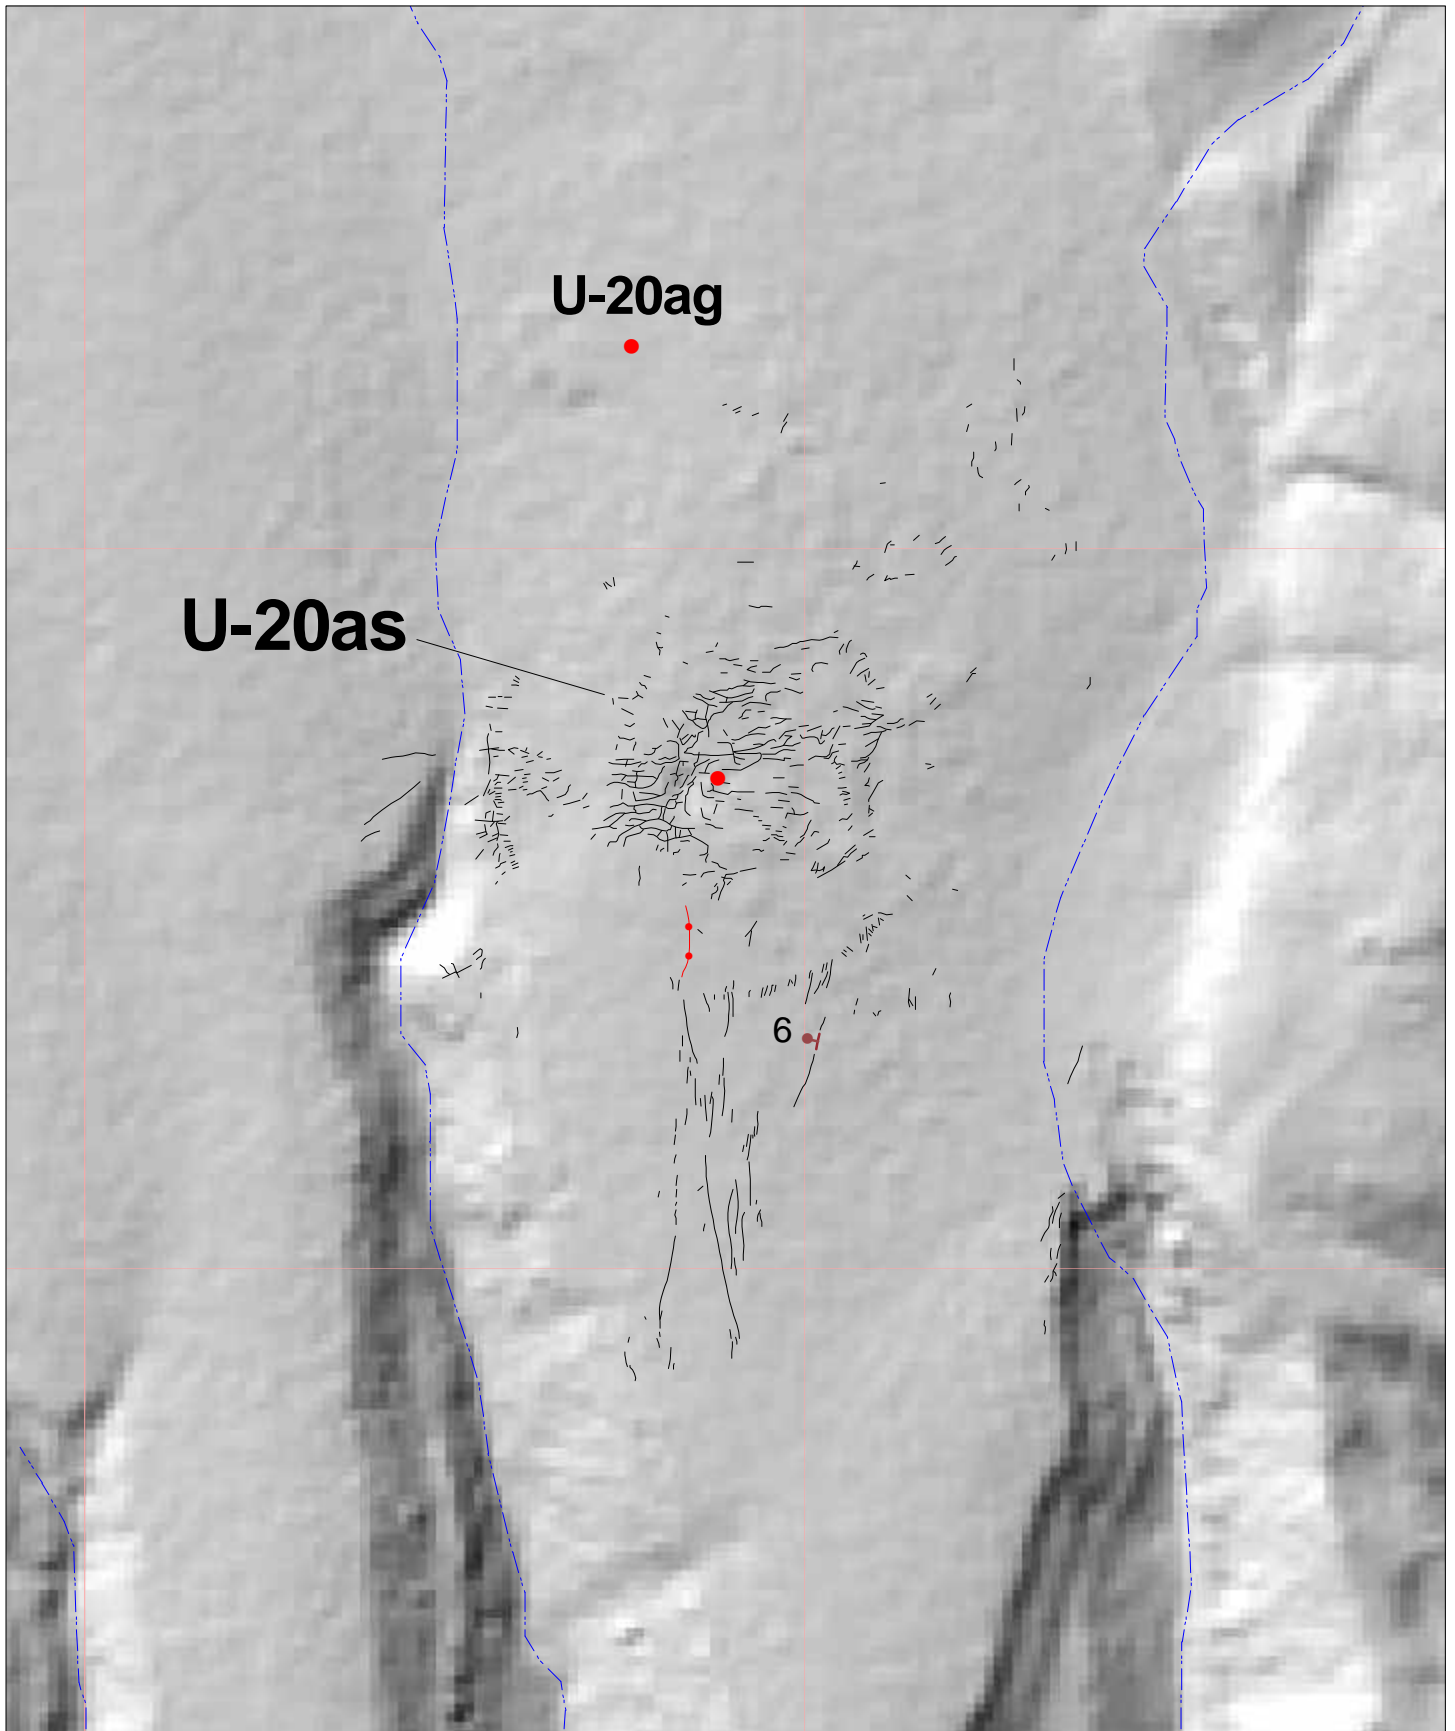

Pahute Mesa: Site U-20as

U-20as

U-20ag

6

400 0 400 800 Feet