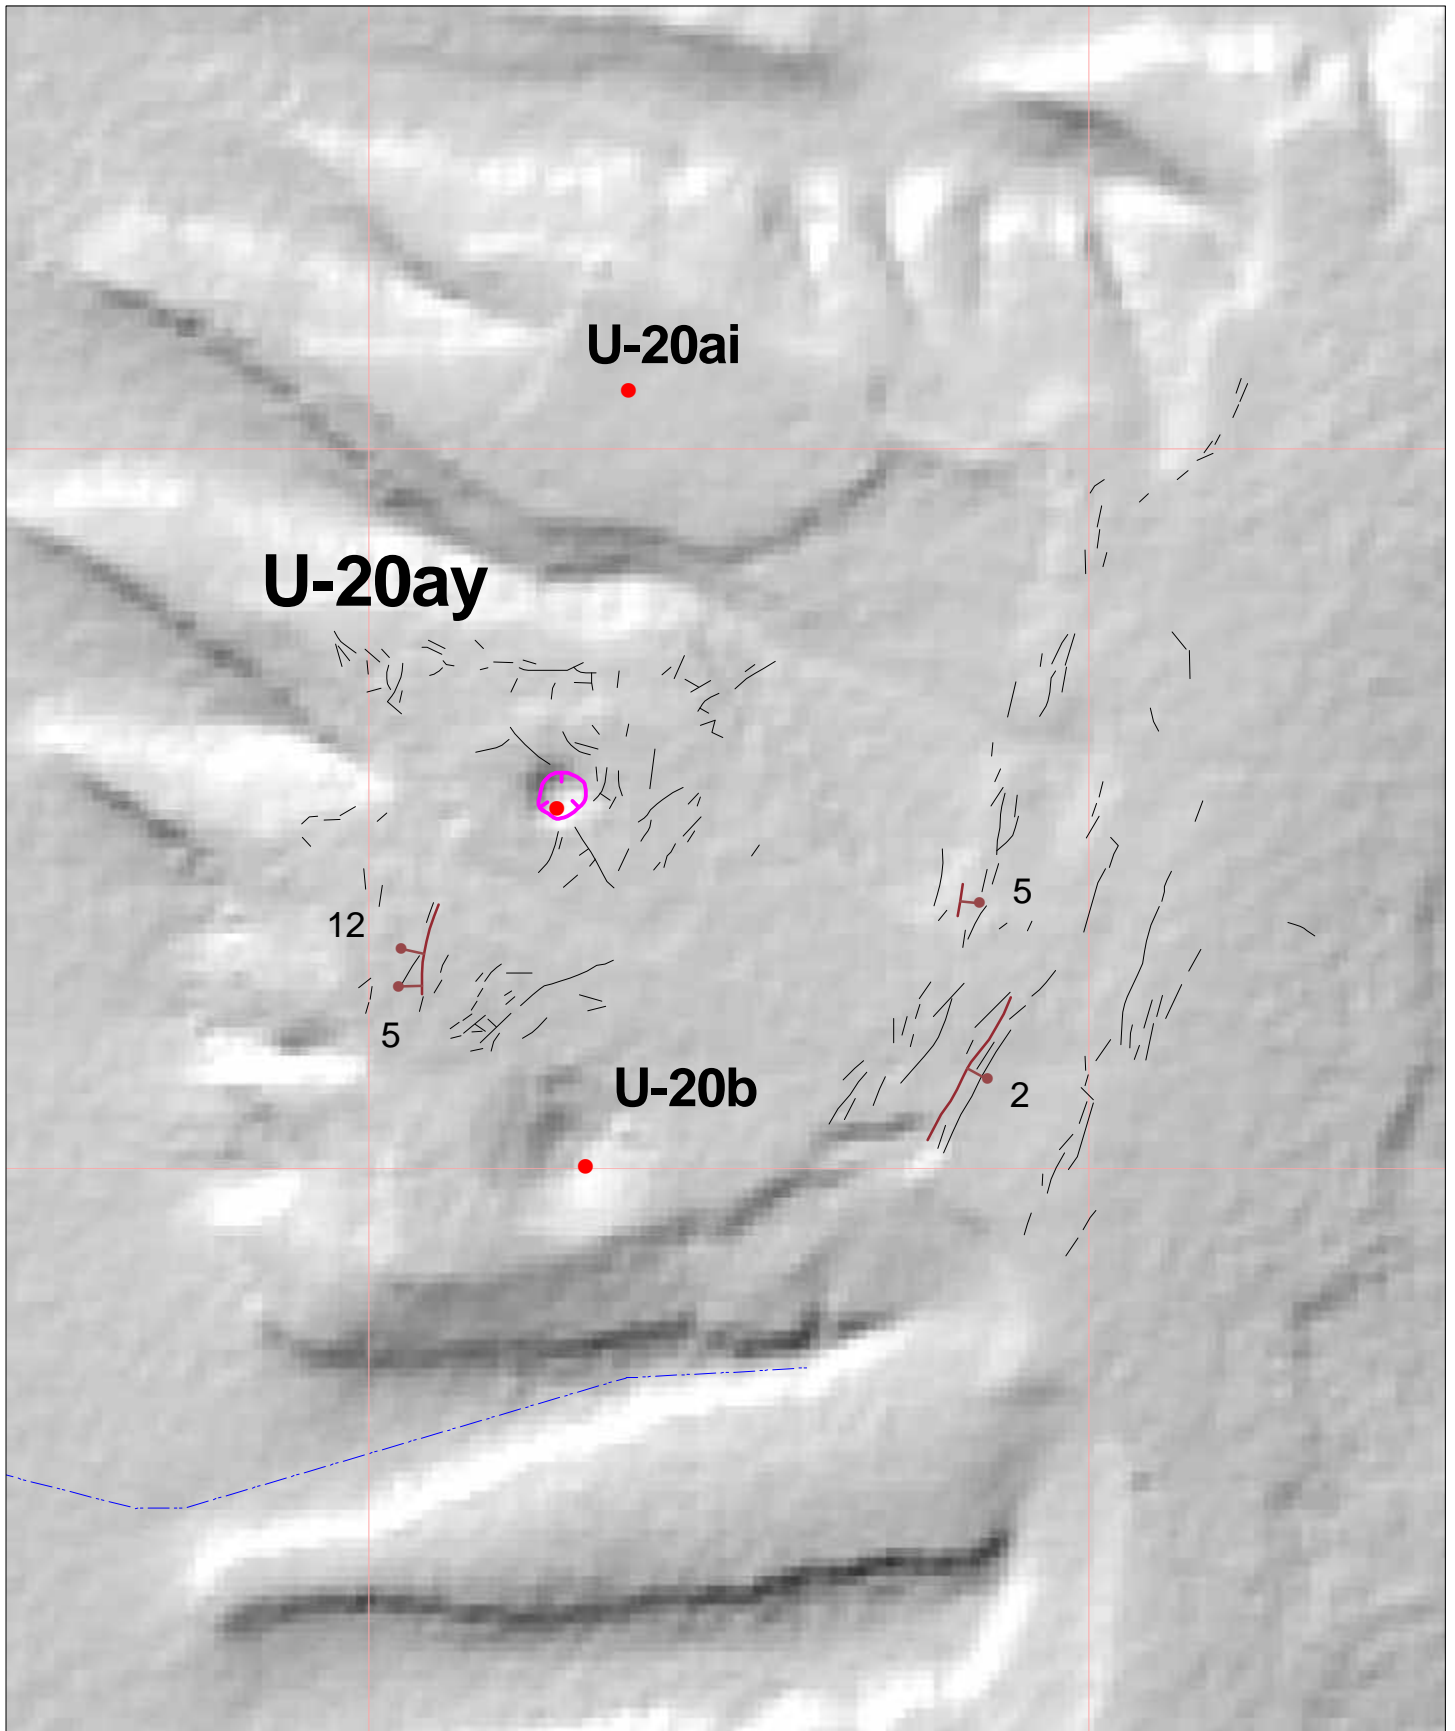

Pahute Mesa: Site U-20ay

400 0 400 800 Feet