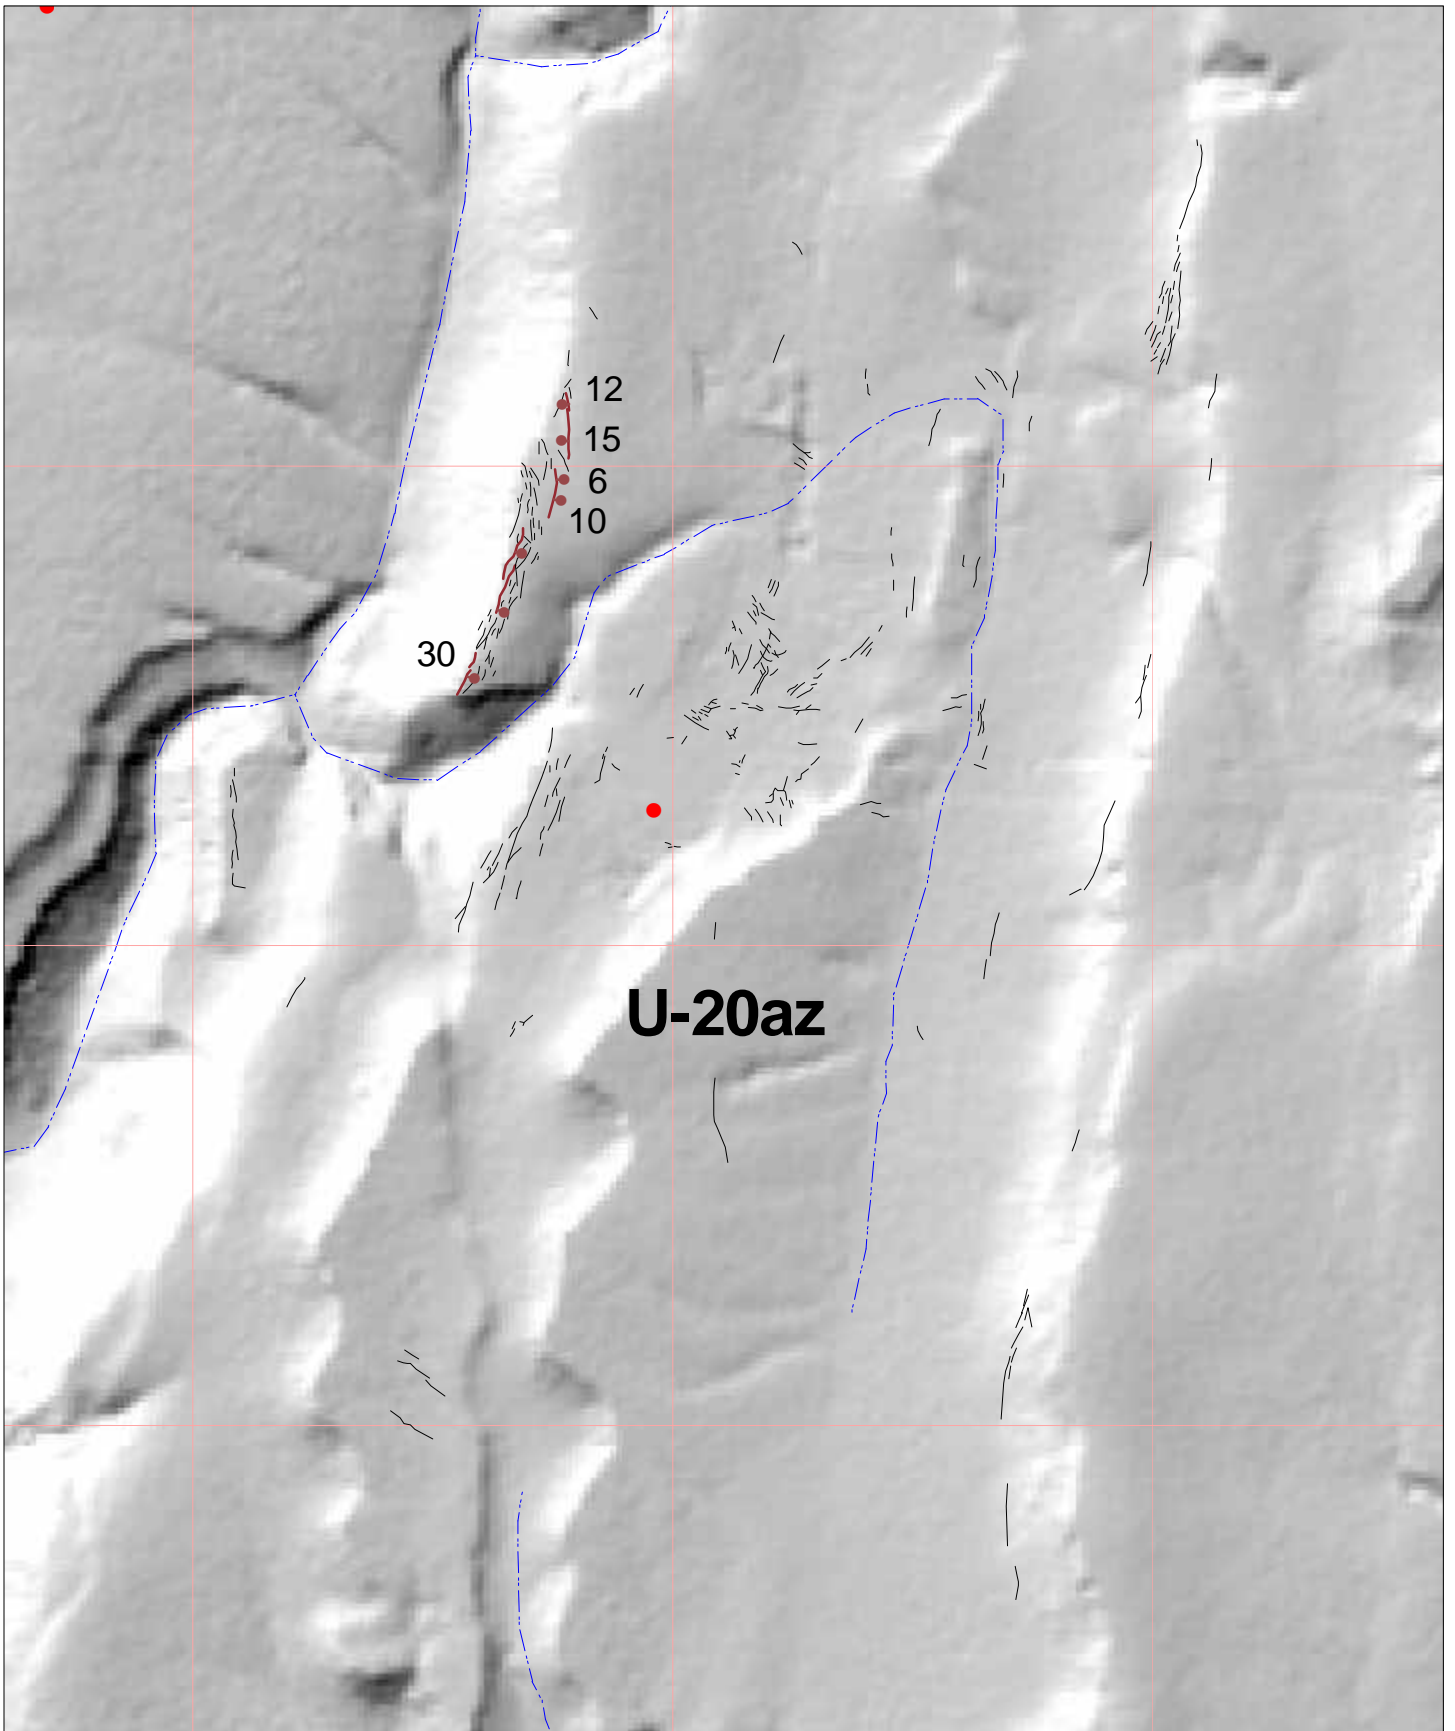

# Pahute Mesa: Site U-20az

600 0 600 1200 Feet