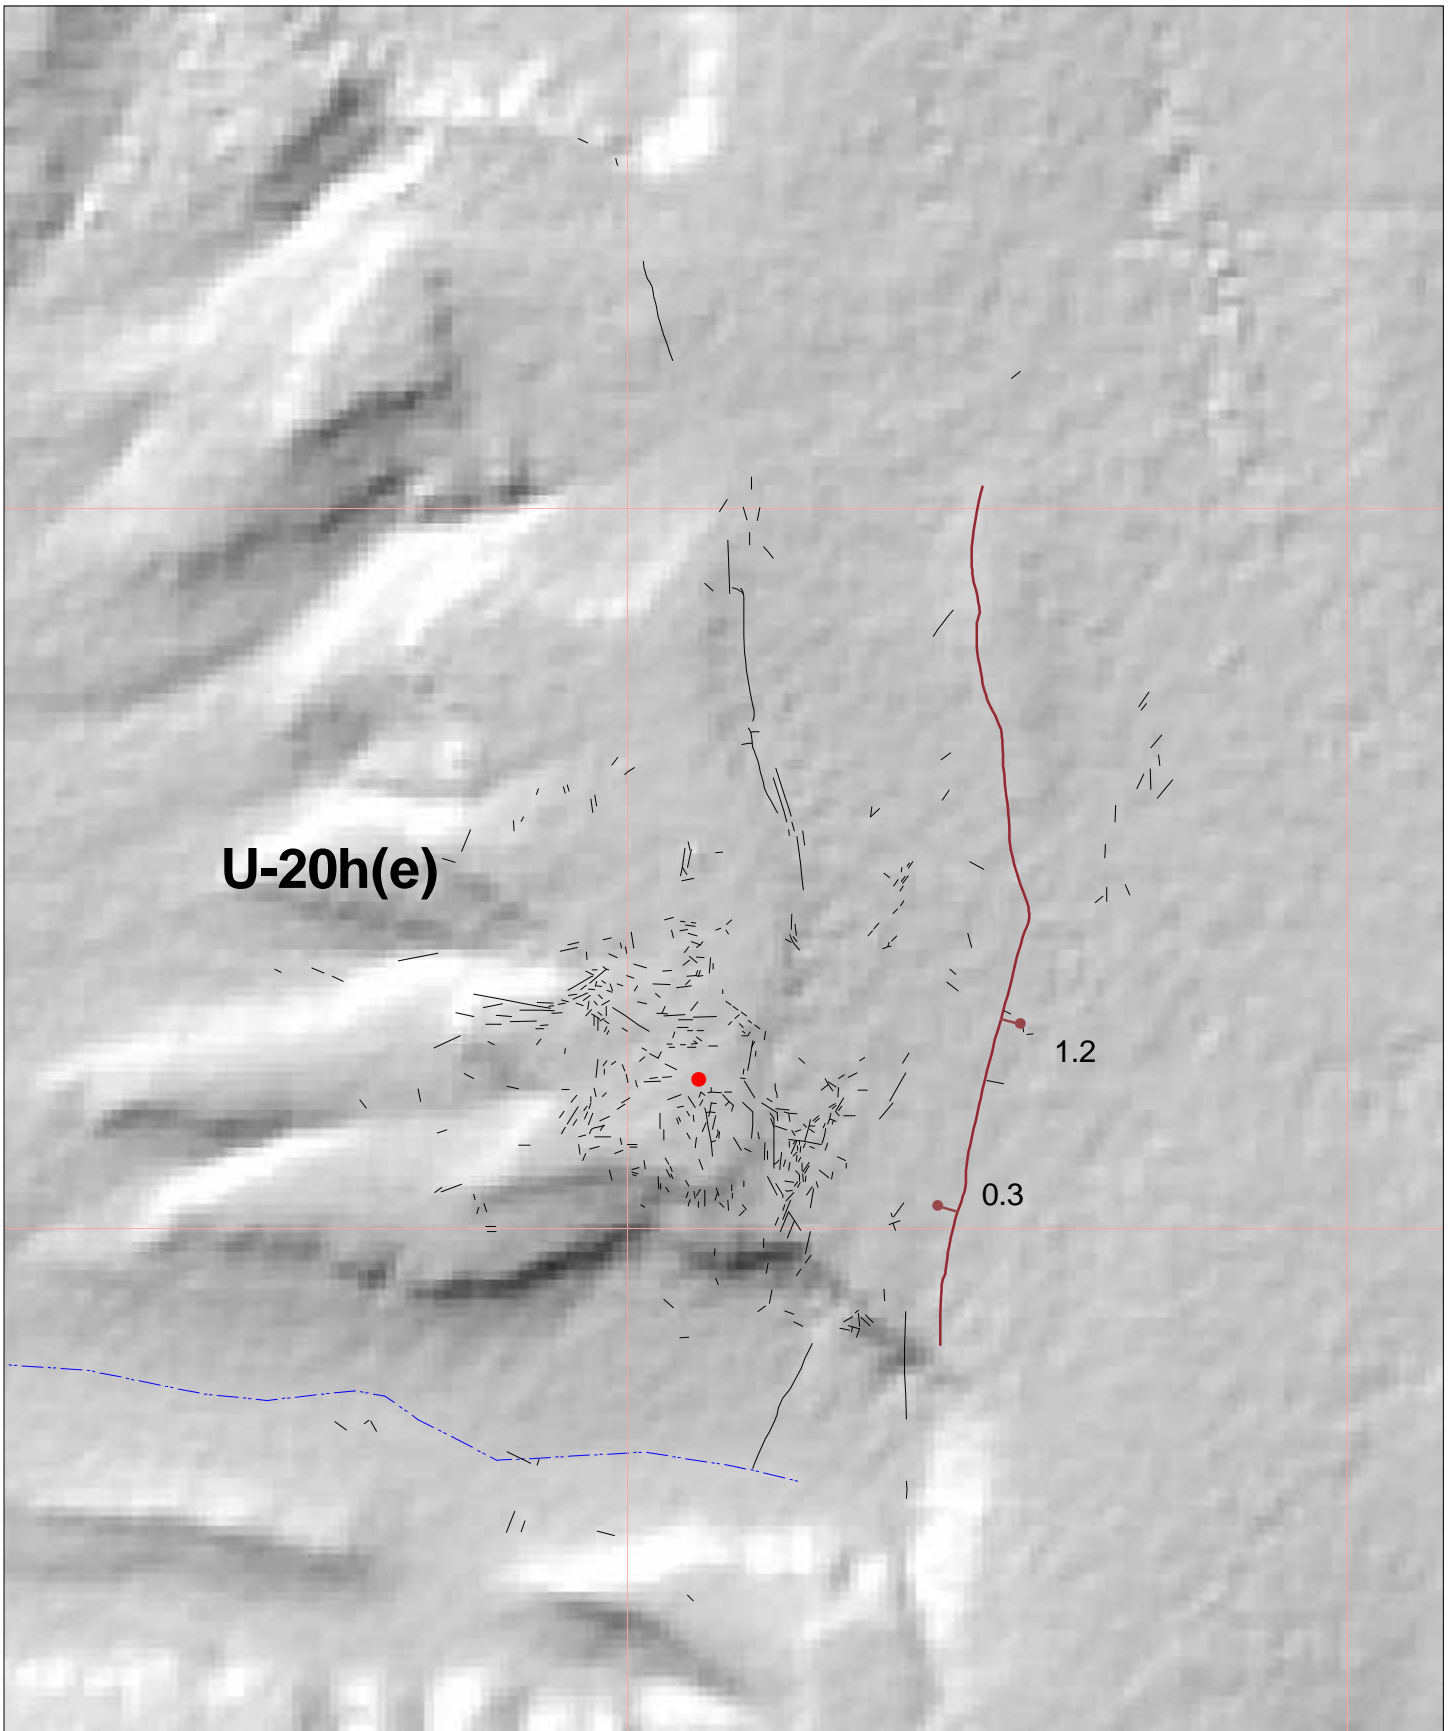

# Pahute Mesa: Site U-20h(e)

400 0 400 800 Feet