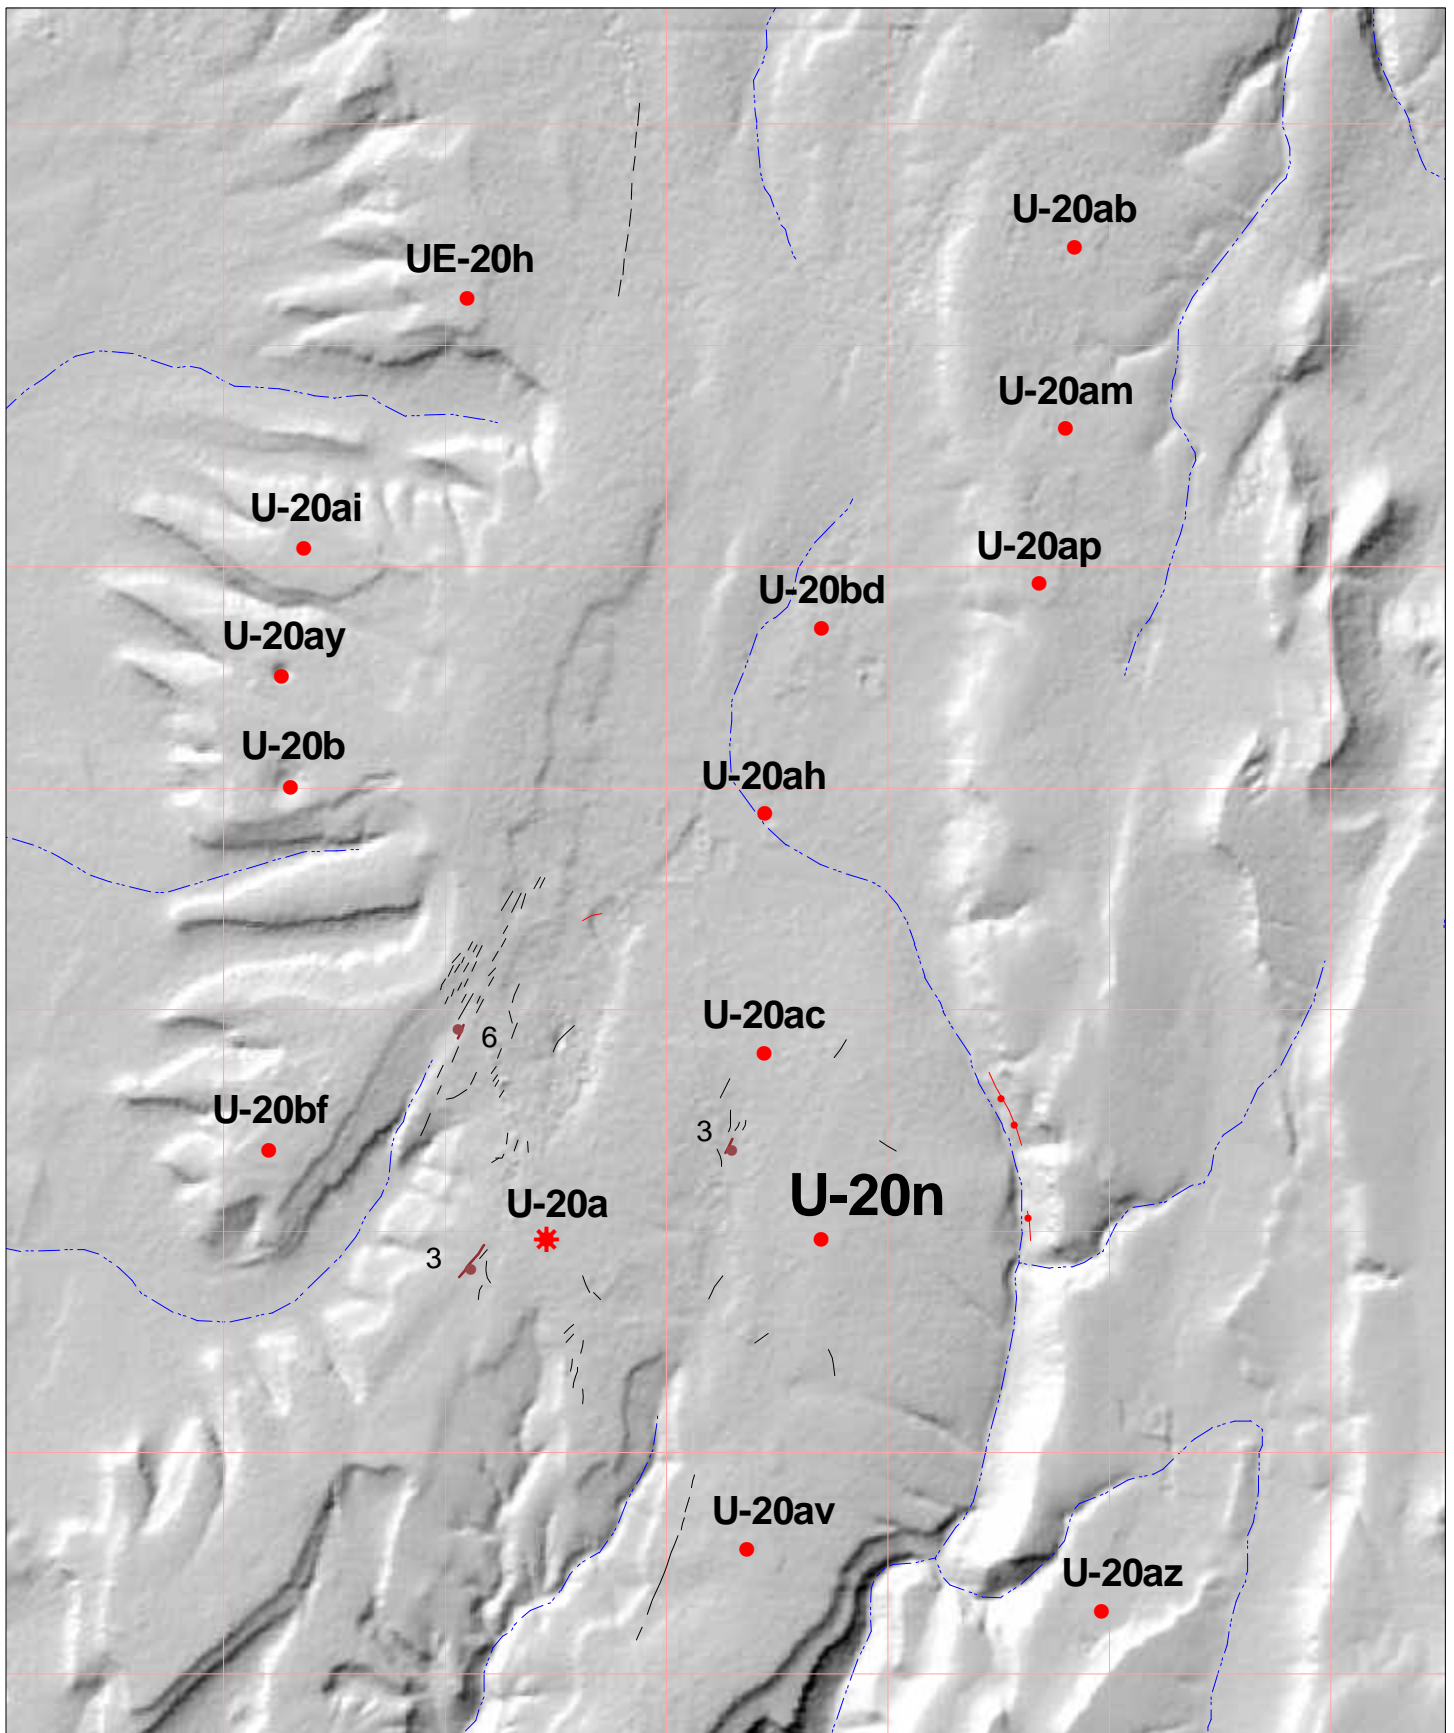

Pahute Mesa: Site U-20n

1000 0 1000 2000 Feet