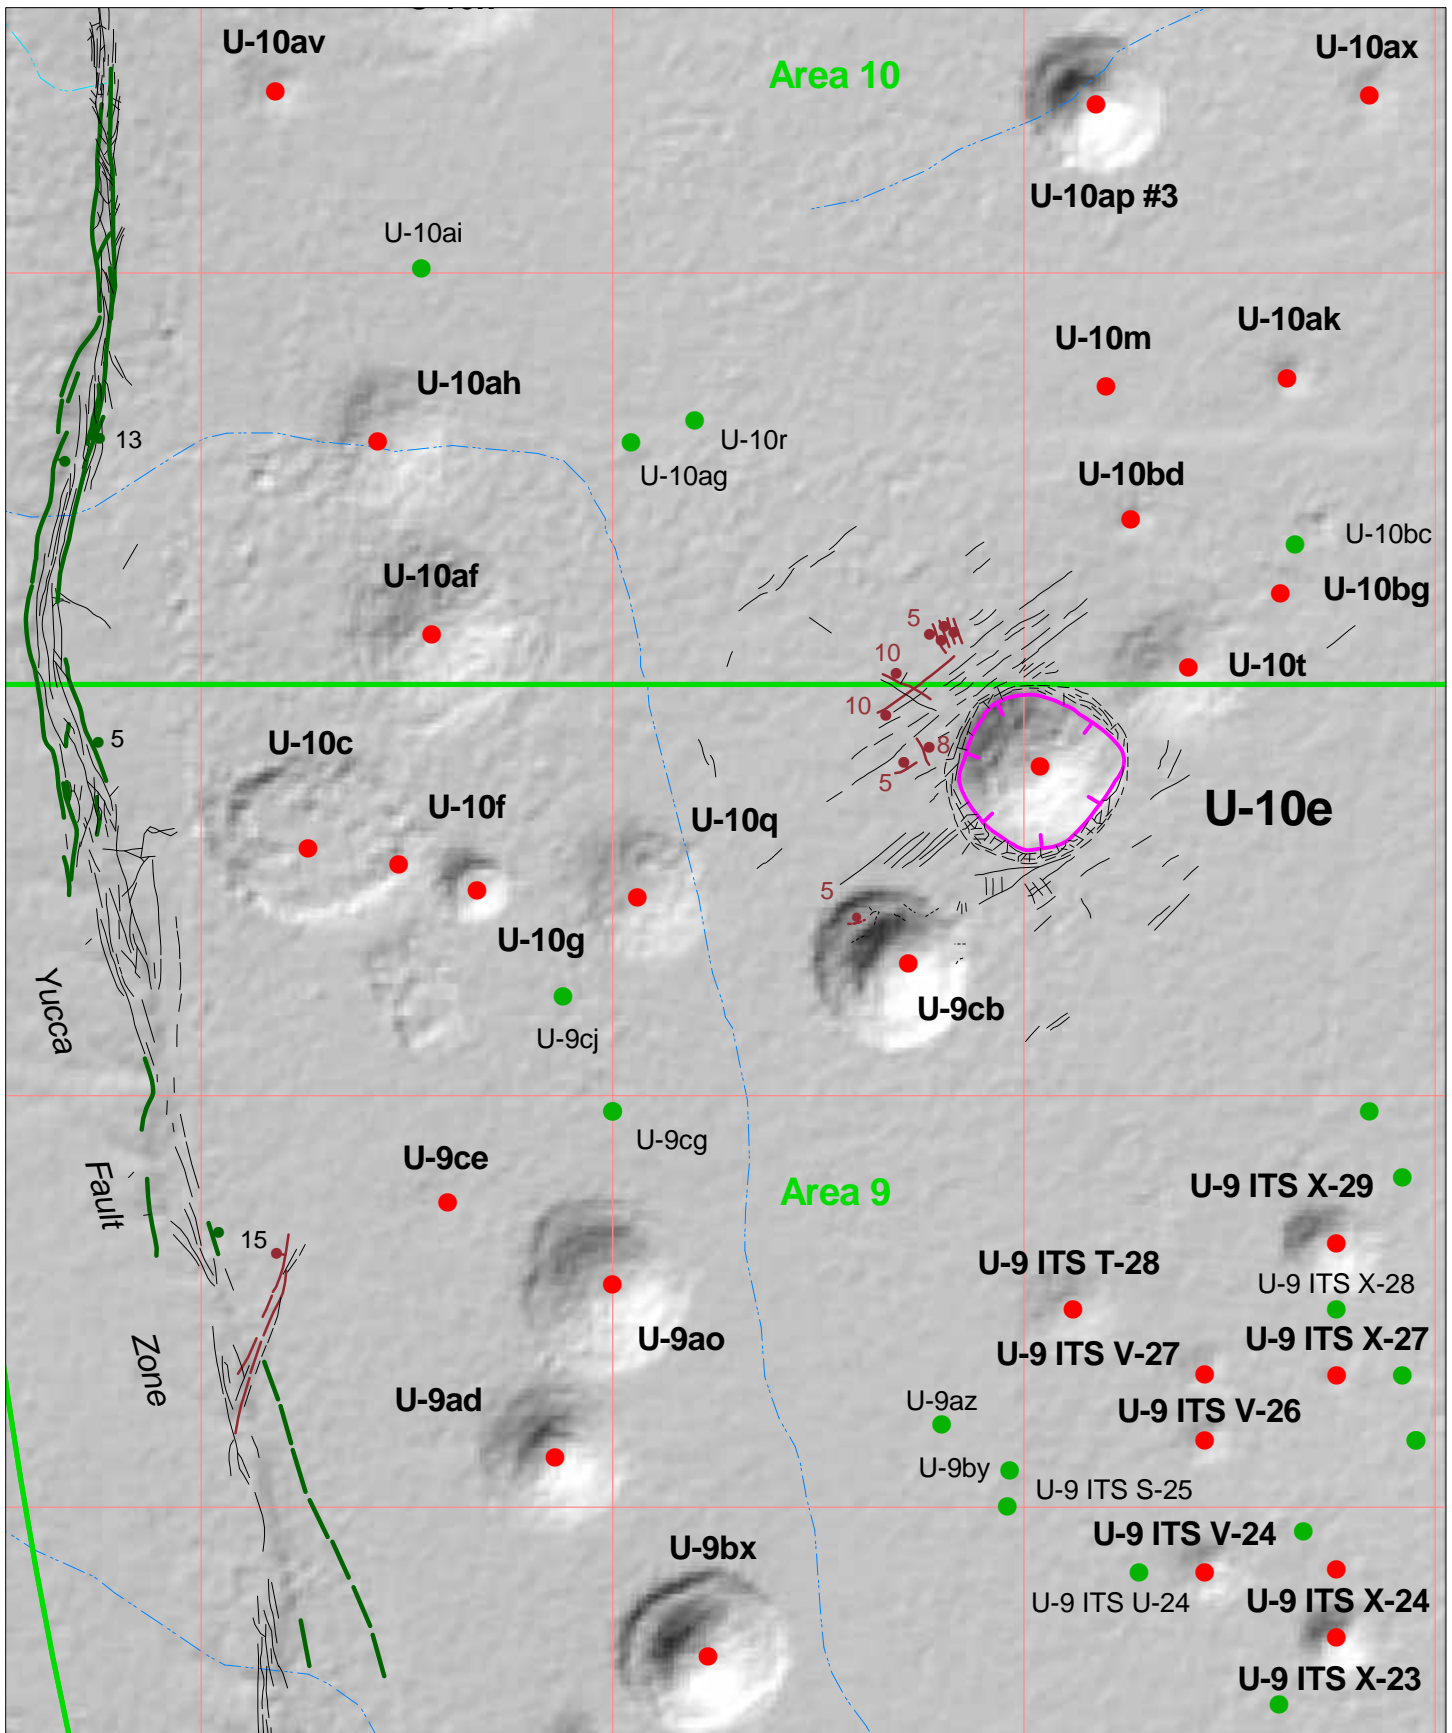

Yucca Flat: Site U-10e

2000 0 2000 Feet