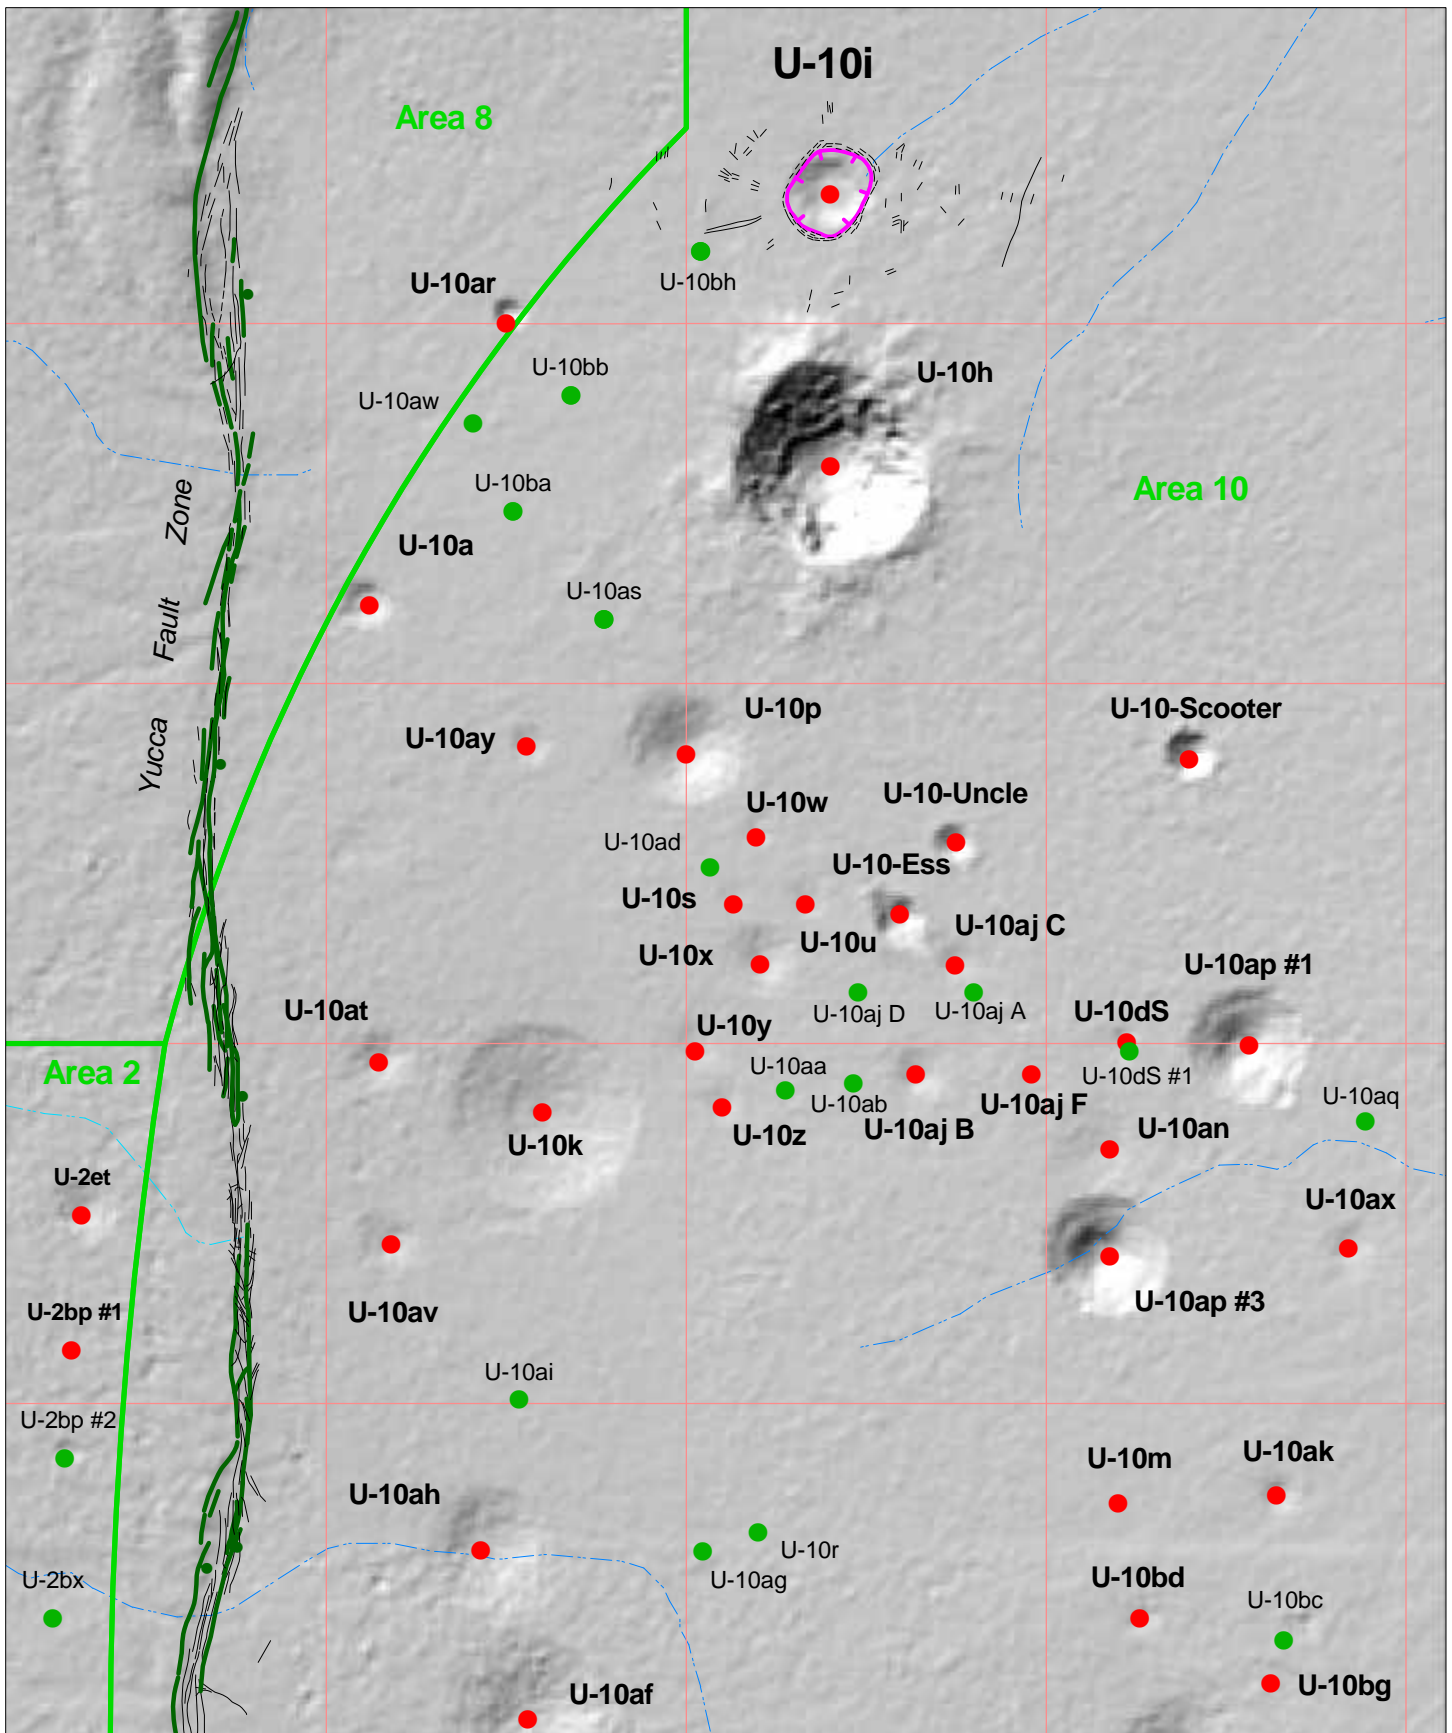

# Yucca Flat: Site U-10i

2000 0 2000 Feet