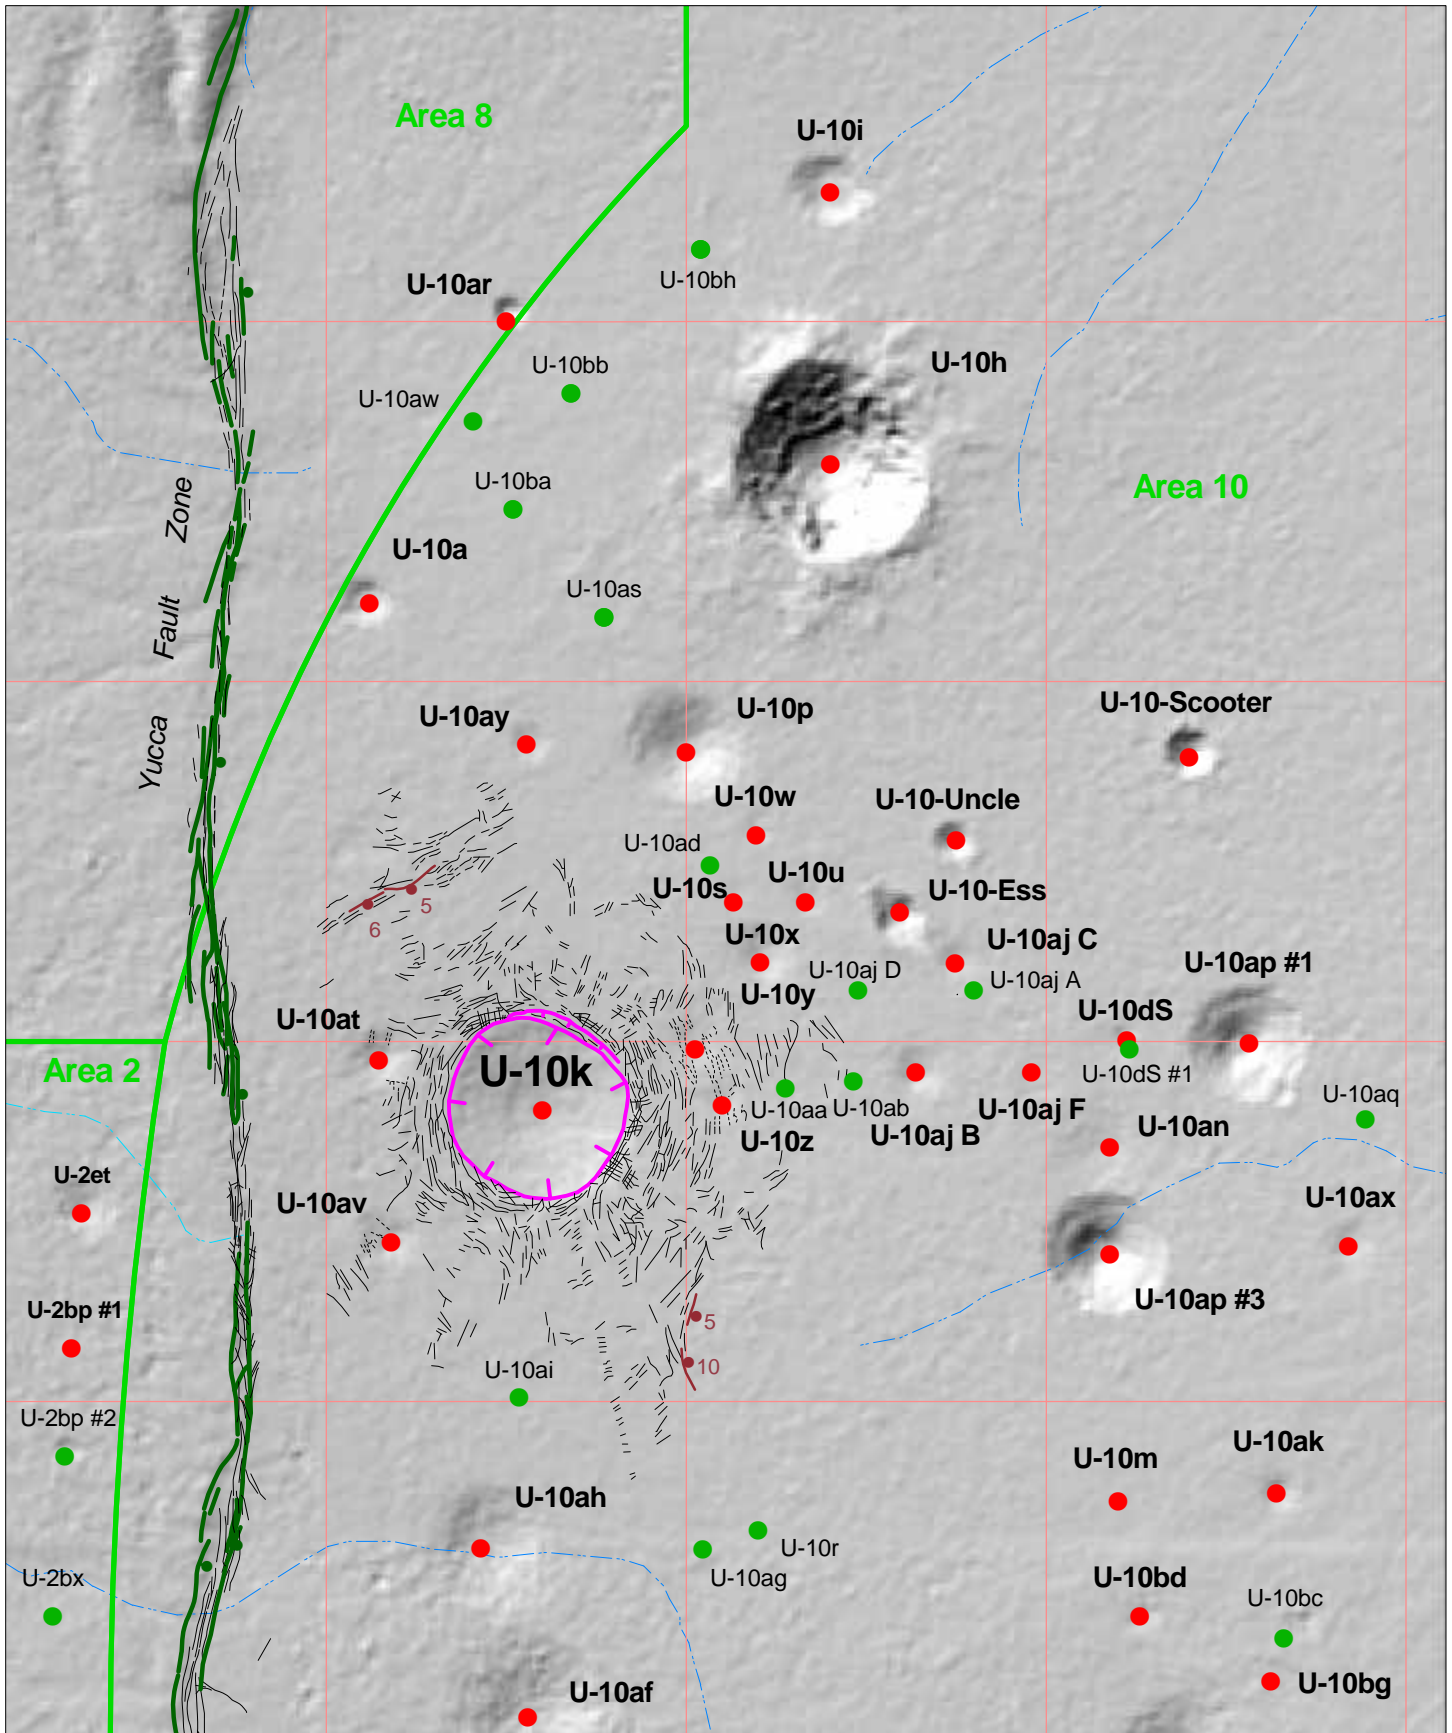

Yucca Flat: Site U-10k

2000 0 2000 Feet