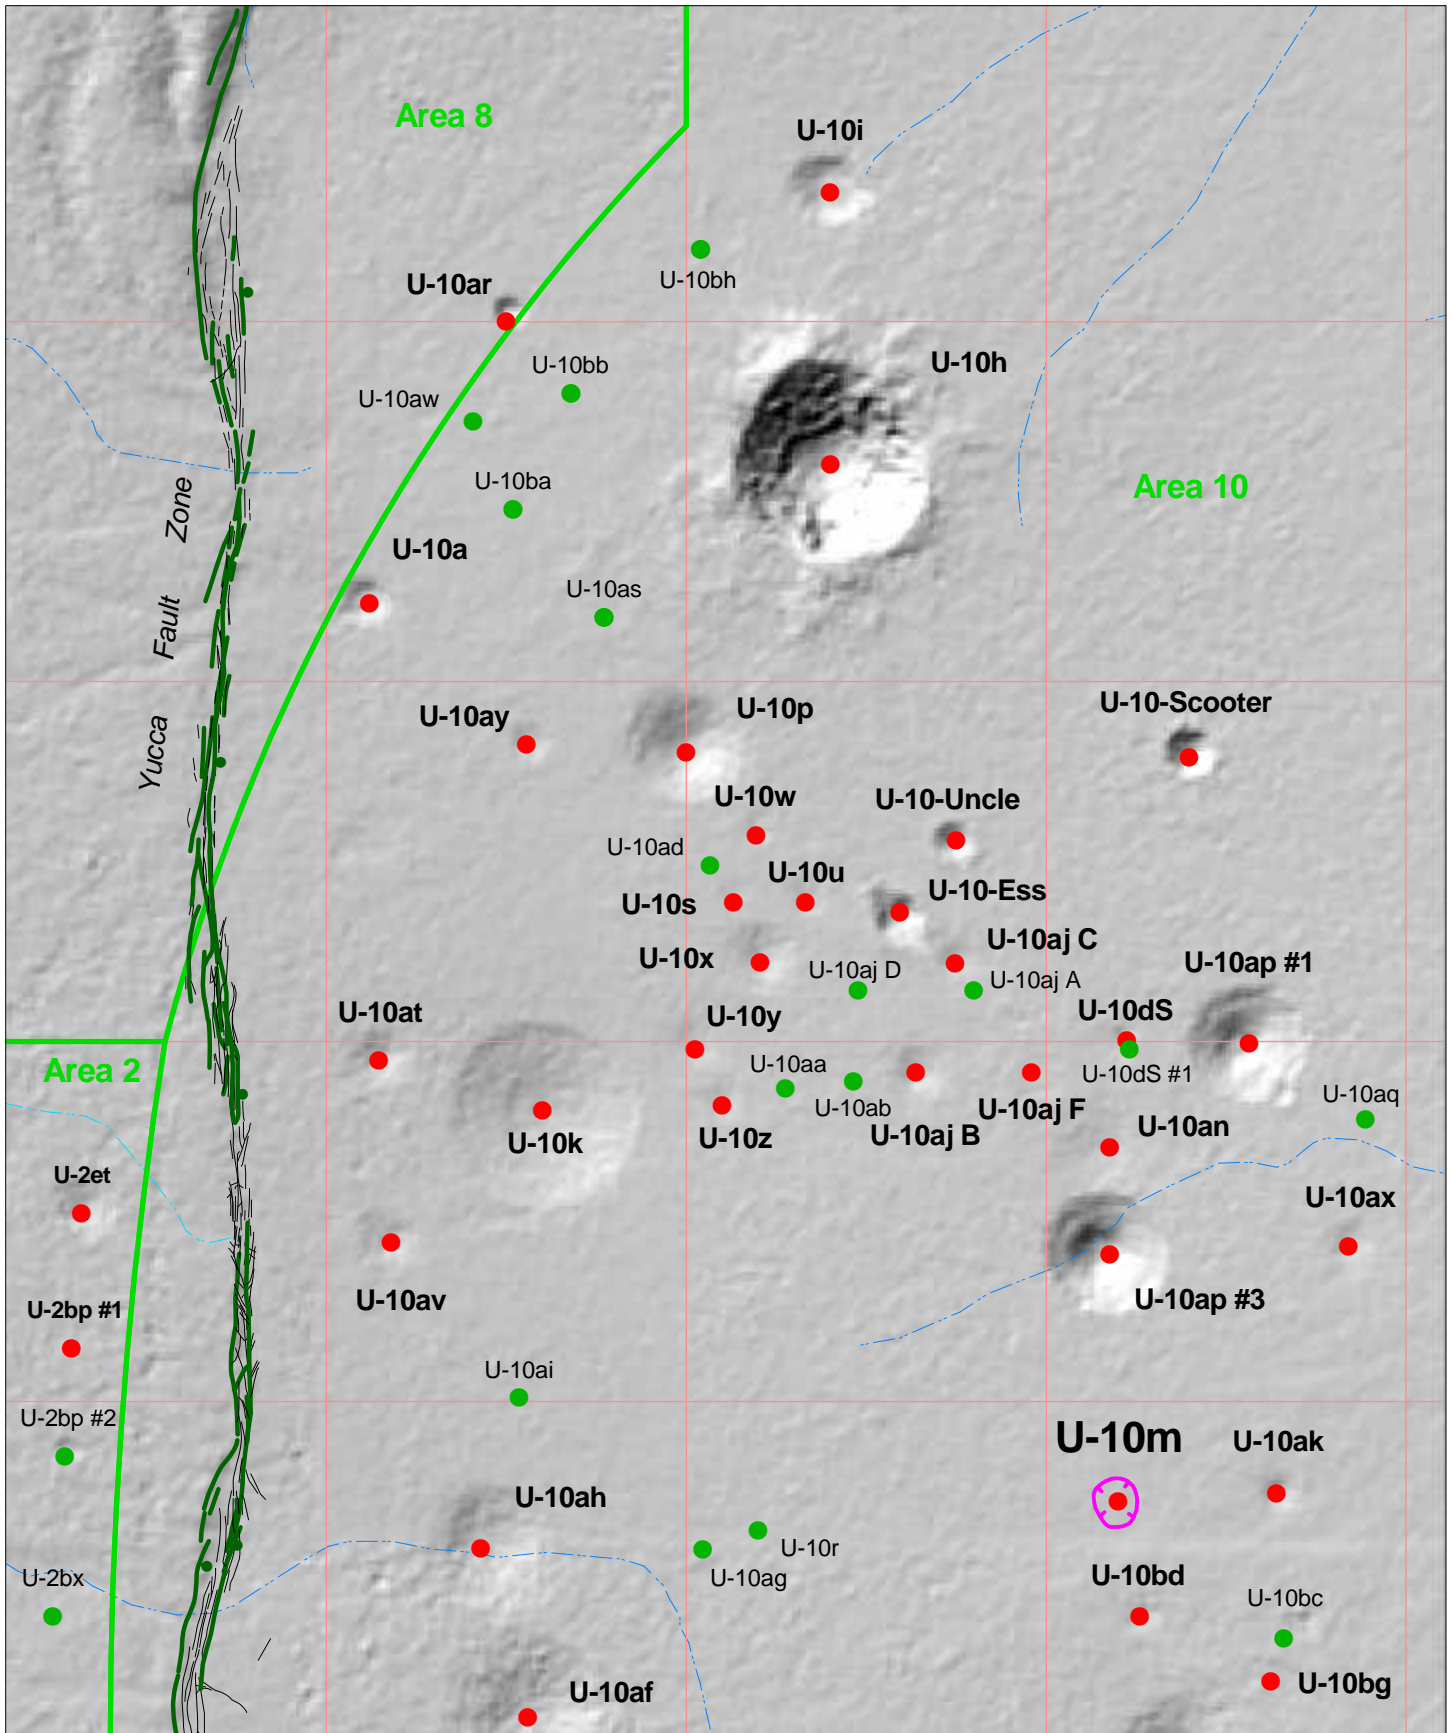

Yucca Flat: Site U-10m

2000 0 2000 Feet