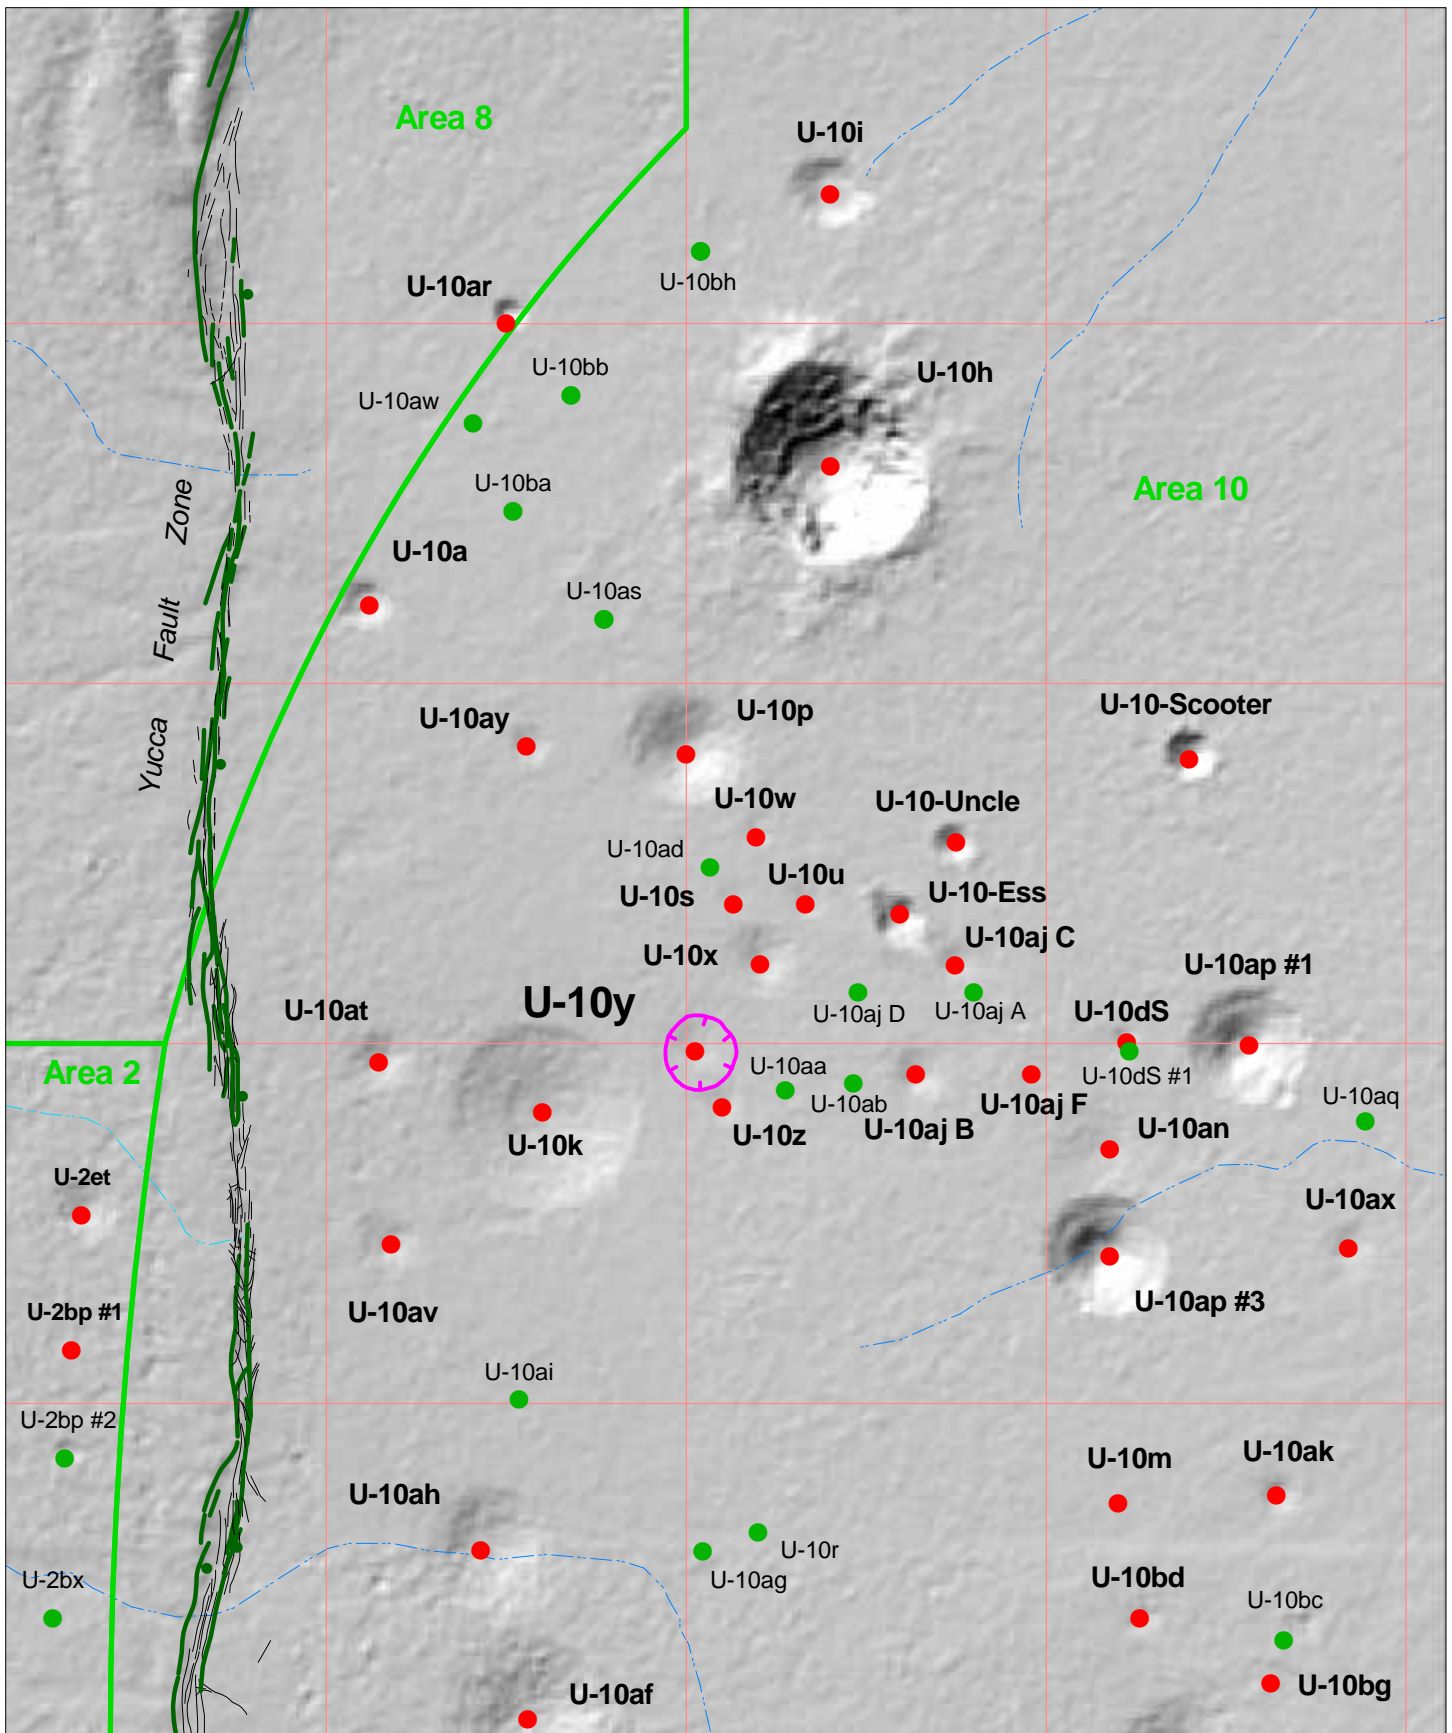

# Yucca Flat: Site U-10y

2000 0 2000 Feet