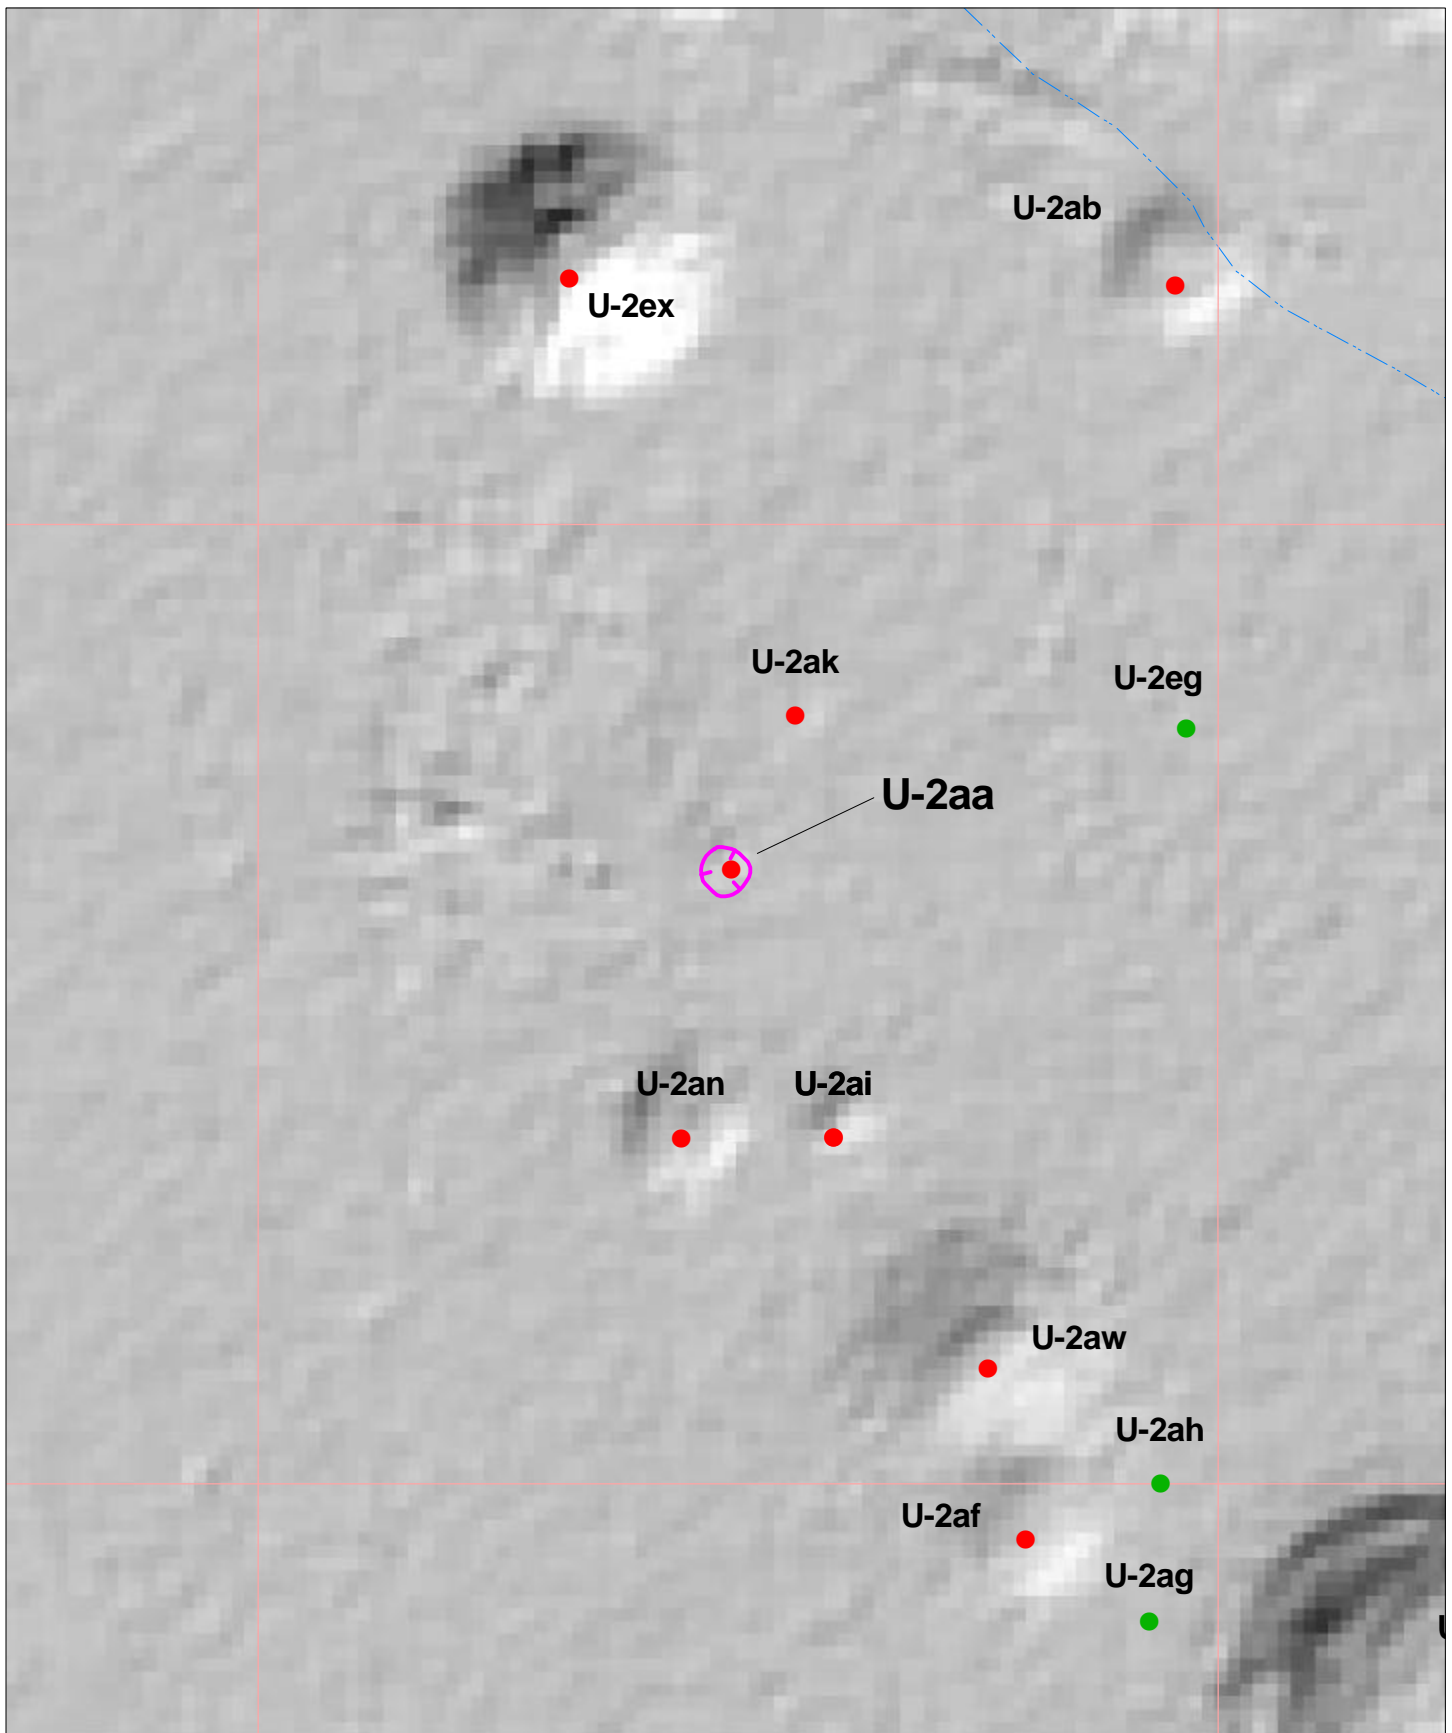

Yucca Flat: Site U-2aa

800 0 800 Feet